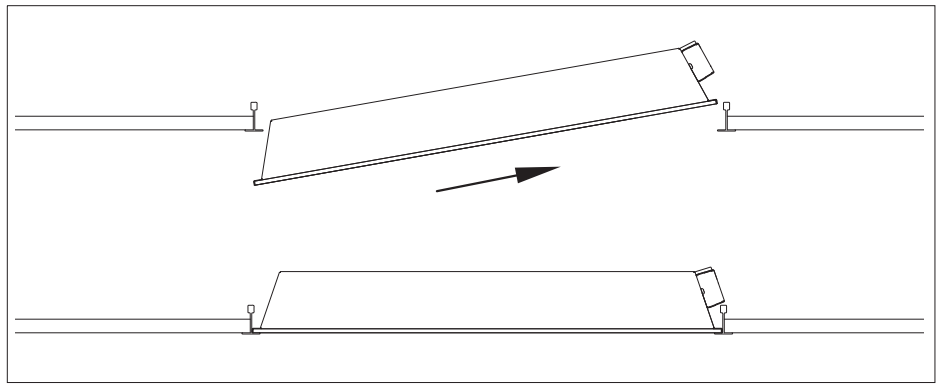

# INSTRUCTION

taro  
722.

lichtwerk  
inspired by light

lichtwerk GmbH  
Hellinger Str. 3  
D-97486 Königsberg/Bay.  
fon +49 9525 9827-0  
fax +49 9525 9827-300  
www.lichtwerk.de  
info@lichtwerk.de

Art-Nr.: 532136 - 02/17