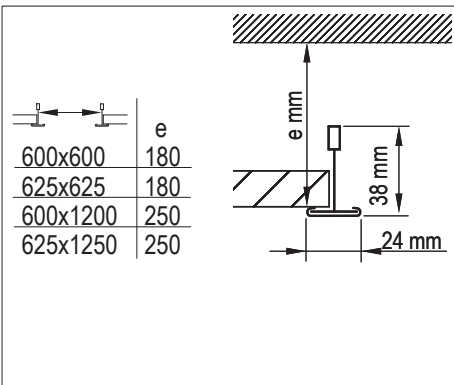

# INSTRUCTION

taro  
722.

lichtwerk  
inspired by light

lichtwerk GmbH  
Hellinger Str. 3  
D-97486 Königsberg/Bay.  
fon +49 9525 9827-0  
fax +49 9525 9827-300  
www.lichtwerk.de  
info@lichtwerk.de

Art-Nr.: 532136 - 02/17