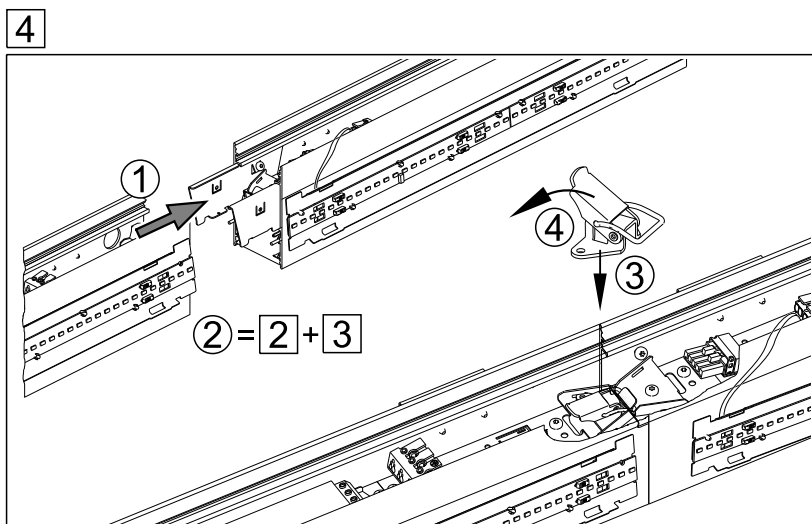

## serio-WITFA LED LB

lichtwerk  
inspired by light

lichtwerk GmbH  
Hellinger Straße 3  
D-97486 Königsberg/Bay.  
fon +49 9525 9827-0  
fax +49 9525 9827-300  
www.lichtwerk.de  
info@lichtwerk.de

443

Type	L mm	B mm	H mm	A1 mm	A2 mm
serio-W/0800	845	86	106	610	235
serio-W/1100	1125	86	106	890	235
serio-W/1400	1405	86	106	1170	235
serio-W/1700	1685	86	106	1450	235
serio-W/2200	2245	86	106	2010	235
serio-W/2800	2805	86	106	2570	235