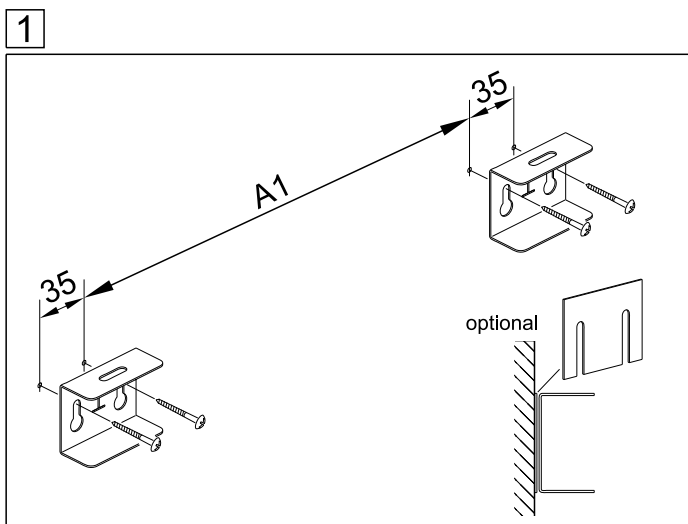

## serio-WITFA LED LB

lichtwerk  
inspired by light

lichtwerk GmbH  
Hellinger Straße 3  
D-97486 Königsberg/Bay.  
fon +49 9525 9827-0  
fax +49 9525 9827-300  
www.lichtwerk.de  
info@lichtwerk.de

443

Type	L mm	B mm	H mm	A1 mm	A2 mm
serio-W/0800	845	86	106	610	235
serio-W/1100	1125	86	106	890	235
serio-W/1400	1405	86	106	1170	235
serio-W/1700	1685	86	106	1450	235
serio-W/2200	2245	86	106	2010	235
serio-W/2800	2805	86	106	2570	235