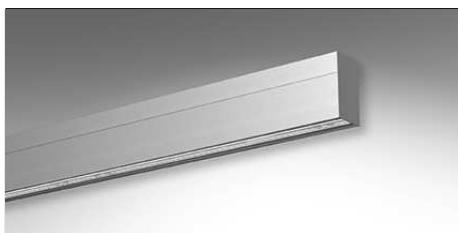

## serio-WITFA LED LB

lichtwerk  
inspired by light

lichtwerk GmbH  
Hellinger Straße 3  
D-97486 Königsberg/Bay.  
fon +49 9525 9827-0  
fax +49 9525 9827-300  
www.lichtwerk.de  
info@lichtwerk.de

443

Type	L mm	B mm	H mm	A1 mm	A2 mm
serio-W/0800	845	86	106	610	235
serio-W/1100	1125	86	106	890	235
serio-W/1400	1405	86	106	1170	235
serio-W/1700	1685	86	106	1450	235
serio-W/2200	2245	86	106	2010	235
serio-W/2800	2805	86	106	2570	235