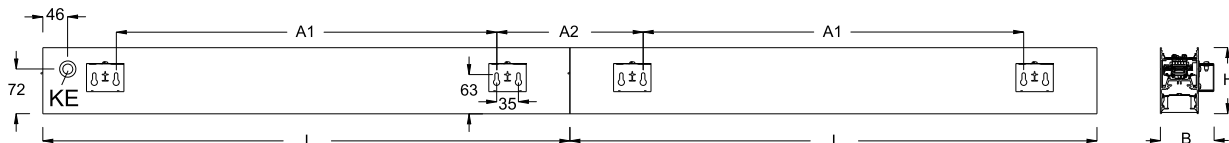

## serio-WITFA LED LB

lichtwerk  
inspired by light

lichtwerk GmbH  
Hellinger Straße 3  
D-97486 Königsberg/Bay.  
fon +49 9525 9827-0  
fax +49 9525 9827-300  
www.lichtwerk.de  
info@lichtwerk.de

443

Type	L mm	B mm	H mm	A1 mm	A2 mm
serio-W/0800	845	86	106	610	235
serio-W/1100	1125	86	106	890	235
serio-W/1400	1405	86	106	1170	235
serio-W/1700	1685	86	106	1450	235
serio-W/2200	2245	86	106	2010	235
serio-W/2800	2805	86	106	2570	235