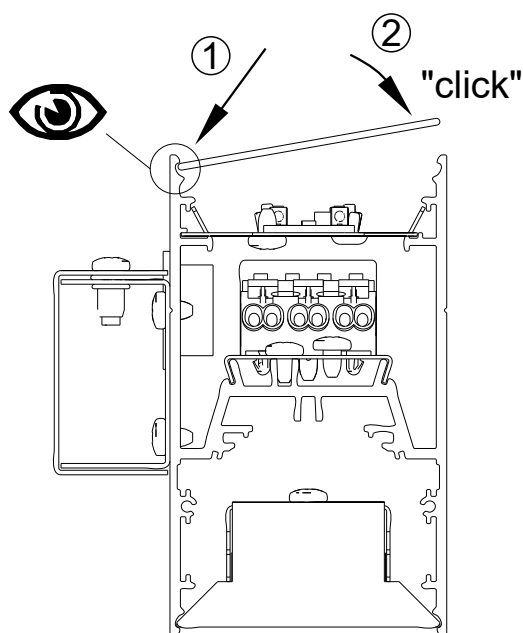

INSTRUCTION

serio-G LED LB

543

lichtwerk
inspired by light

lichtwerk GmbH
Hellinger Straße 3
D-97486 Königshausen/Bay.
fon +49 9525 9827-0
fax +49 9525 9827-300
www.lichtwerk.de
info@lichtwerk.de

L1 < 5m	L2= L1 - 5mm
L1= 5-10m	L2= L1 - 10mm
L1=10-20m	L2= L1 - 20mm
L1=20-25m	L2= L1 - 25mm

serio-H/ serio-W

serio-W