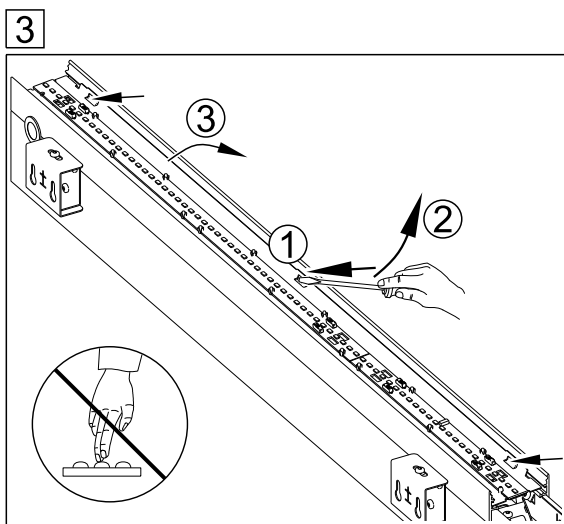

## serio-WITFA LED LB

lichtwerk  
inspired by light

lichtwerk GmbH  
Hellinger Straße 3  
D-97486 Königsberg/Bay.  
fon +49 9525 9827-0  
fax +49 9525 9827-300  
www.lichtwerk.de  
info@lichtwerk.de

443

Type	L mm	B mm	H mm	A1 mm	A2 mm
serio-W/0800	845	86	106	610	235
serio-W/1100	1125	86	106	890	235
serio-W/1400	1405	86	106	1170	235
serio-W/1700	1685	86	106	1450	235
serio-W/2200	2245	86	106	2010	235
serio-W/2800	2805	86	106	2570	235