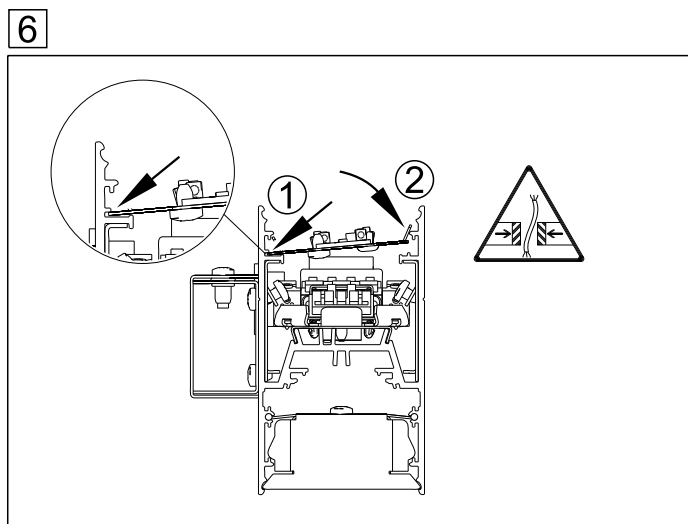

## serio-WITFA LED LB

lichtwerk  
inspired by light

lichtwerk GmbH  
Hellinger Straße 3  
D-97486 Königsberg/Bay.  
fon +49 9525 9827-0  
fax +49 9525 9827-300  
www.lichtwerk.de  
info@lichtwerk.de

443

Type	L mm	B mm	H mm	A1 mm	A2 mm
serio-W/0800	845	86	106	610	235
serio-W/1100	1125	86	106	890	235
serio-W/1400	1405	86	106	1170	235
serio-W/1700	1685	86	106	1450	235
serio-W/2200	2245	86	106	2010	235
serio-W/2800	2805	86	106	2570	235