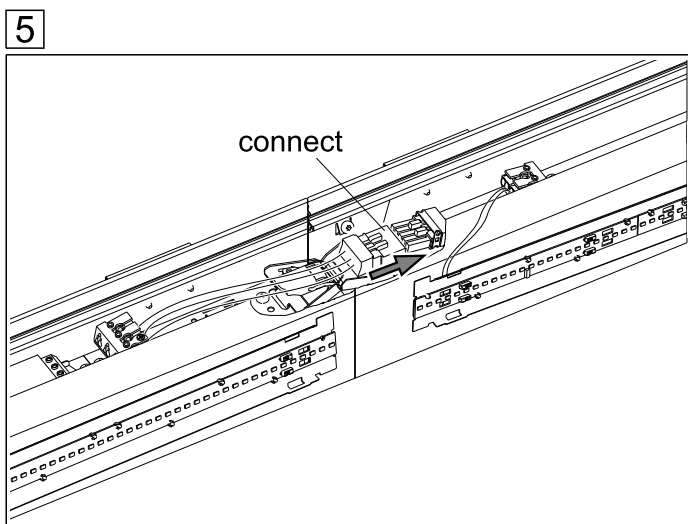

## serio-WITFA LED LB

lichtwerk  
inspired by light

lichtwerk GmbH  
Hellinger Straße 3  
D-97486 Königsberg/Bay.  
fon +49 9525 9827-0  
fax +49 9525 9827-300  
www.lichtwerk.de  
info@lichtwerk.de

443

Type	L mm	B mm	H mm	A1 mm	A2 mm
serio-W/0800	845	86	106	610	235
serio-W/1100	1125	86	106	890	235
serio-W/1400	1405	86	106	1170	235
serio-W/1700	1685	86	106	1450	235
serio-W/2200	2245	86	106	2010	235
serio-W/2800	2805	86	106	2570	235