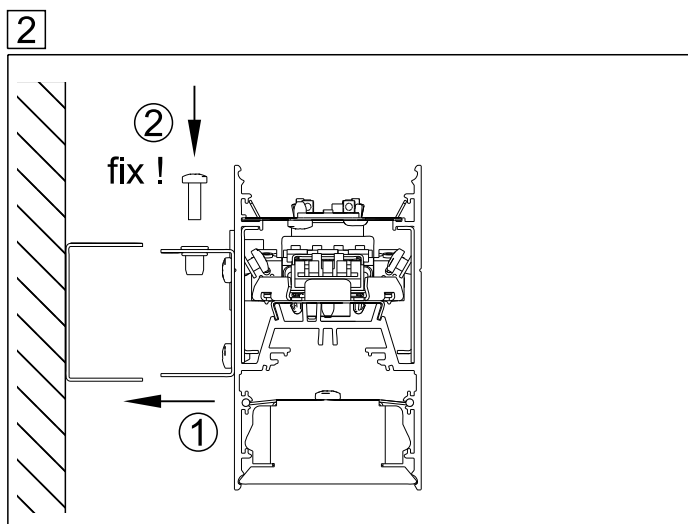

## serio-WITFA LED LB

lichtwerk  
inspired by light

lichtwerk GmbH  
Hellinger Straße 3  
D-97486 Königsberg/Bay.  
fon +49 9525 9827-0  
fax +49 9525 9827-300  
www.lichtwerk.de  
info@lichtwerk.de

443

Type	L mm	B mm	H mm	A1 mm	A2 mm
serio-W/0800	845	86	106	610	235
serio-W/1100	1125	86	106	890	235
serio-W/1400	1405	86	106	1170	235
serio-W/1700	1685	86	106	1450	235
serio-W/2200	2245	86	106	2010	235
serio-W/2800	2805	86	106	2570	235