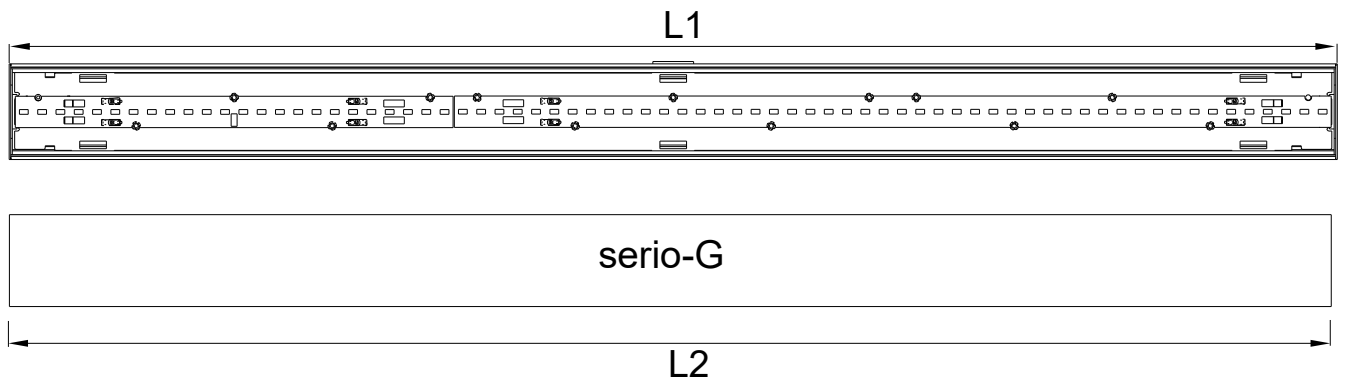

INSTRUCTION

serio-G LED LB

543

lichtwerk
inspired by light

lichtwerk GmbH
Hellinger Straße 3
D-97486 Königshausen/Bay.
fon +49 9525 9827-0
fax +49 9525 9827-300
www.lichtwerk.de
info@lichtwerk.de

L1 < 5m	L2= L1 - 5mm
L1= 5-10m	L2= L1 - 10mm
L1=10-20m	L2= L1 - 20mm
L1=20-25m	L2= L1 - 25mm

serio-H/ serio-W

serio-W