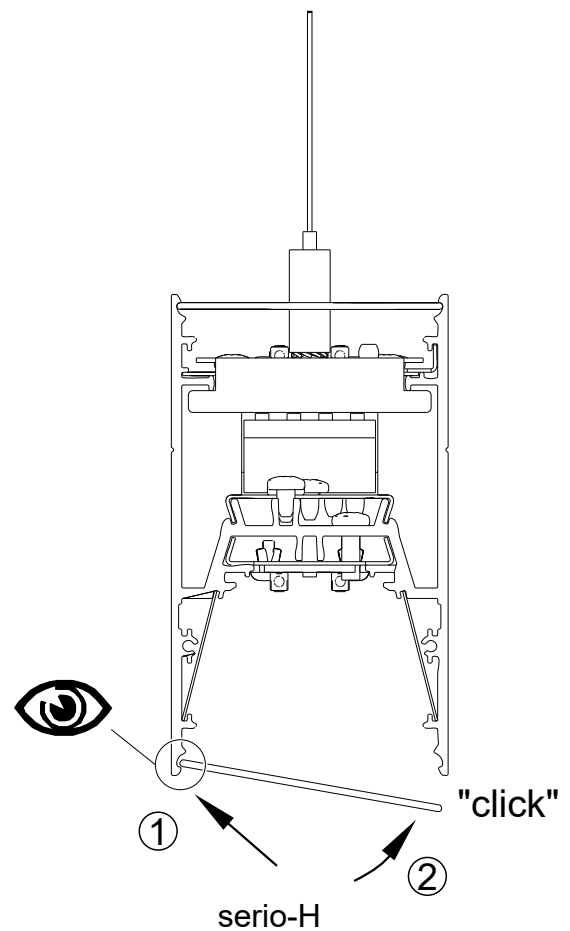

INSTRUCTION

serio-G LED LB

543

lichtwerk
inspired by light

lichtwerk GmbH
Hellinger Straße 3
D-97486 Königshausen/Bay.
fon +49 9525 9827-0
fax +49 9525 9827-300
www.lichtwerk.de
info@lichtwerk.de

L1 < 5m	L2= L1 - 5mm
L1= 5-10m	L2= L1 - 10mm
L1=10-20m	L2= L1 - 20mm
L1=20-25m	L2= L1 - 25mm

serio-H/ serio-W

serio-H