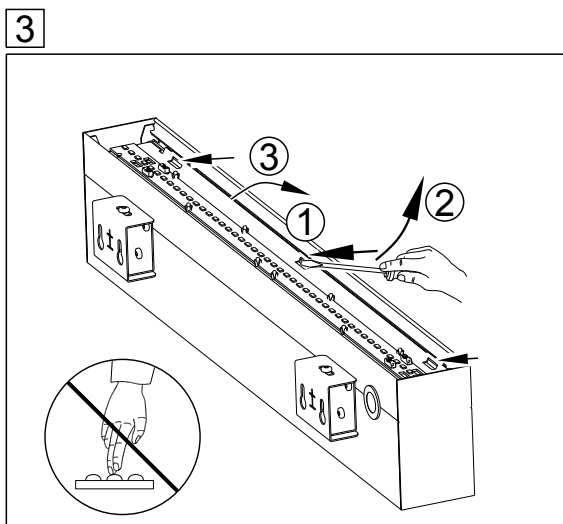

INSTRUCTION

serio-WIFA LED

lichtwerk
inspired by light

lichtwerk GmbH
Hellinger Straße 3
D-97486 Königsberg/Bay.
fon +49 9525 9827-0
fax +49 9525 9827-300
www.lichtwerk.de
info@lichtwerk.de

443

Type	L mm	B mm	H mm	A1 mm
serio-W/0800	847	86	106	610
serio-W/1100	1127	86	106	890
serio-W/1400	1407	86	106	1170
serio-W/1700	1687	86	106	1450
serio-W/2200	2247	86	106	2010
serio-W/2800	2807	86	106	2570