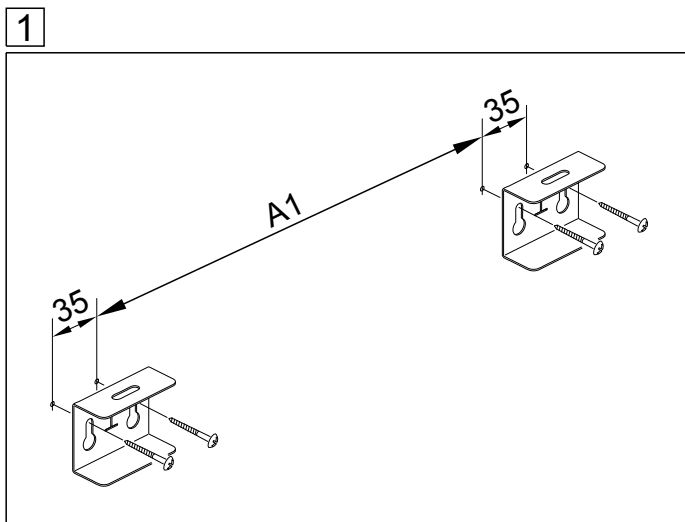

INSTRUCTION

serio-WIFA LED

lichtwerk
inspired by light

lichtwerk GmbH
Hellinger Straße 3
D-97486 Königsberg/Bay.
fon +49 9525 9827-0
fax +49 9525 9827-300
www.lichtwerk.de
info@lichtwerk.de

443

Type	L mm	B mm	H mm	A1 mm
serio-W/0800	847	86	106	610
serio-W/1100	1127	86	106	890
serio-W/1400	1407	86	106	1170
serio-W/1700	1687	86	106	1450
serio-W/2200	2247	86	106	2010
serio-W/2800	2807	86	106	2570