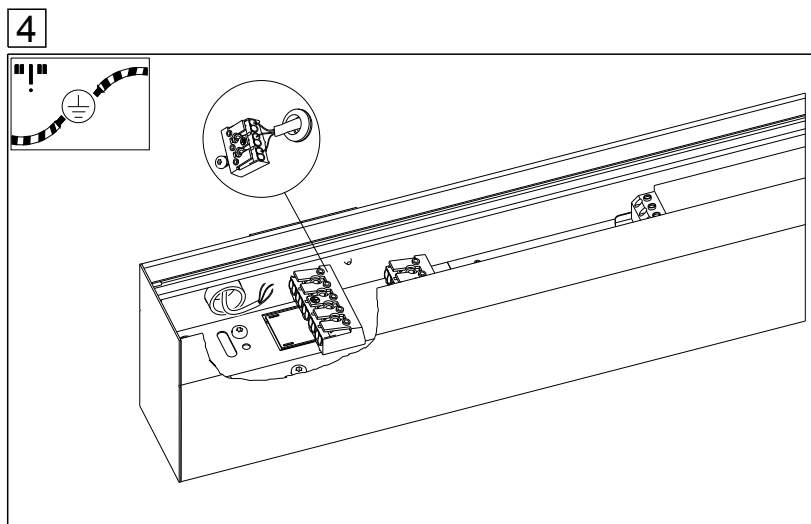

INSTRUCTION

serio-WIFA LED

lichtwerk
inspired by light

lichtwerk GmbH
Hellinger Straße 3
D-97486 Königsberg/Bay.
fon +49 9525 9827-0
fax +49 9525 9827-300
www.lichtwerk.de
info@lichtwerk.de

443

Type	L mm	B mm	H mm	A1 mm
serio-W/0800	847	86	106	610
serio-W/1100	1127	86	106	890
serio-W/1400	1407	86	106	1170
serio-W/1700	1687	86	106	1450
serio-W/2200	2247	86	106	2010
serio-W/2800	2807	86	106	2570