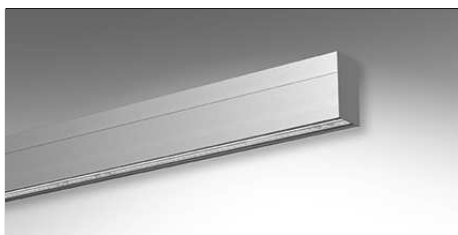

INSTRUCTION

serio-WIFA LED

lichtwerk
inspired by light

lichtwerk GmbH
Hellinger Straße 3
D-97486 Königsberg/Bay.
fon +49 9525 9827-0
fax +49 9525 9827-300
www.lichtwerk.de
info@lichtwerk.de