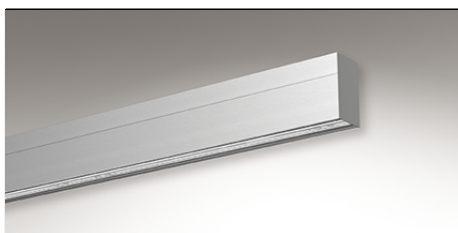

INSTRUCTION

serio-WIFA LED

lichtwerk
inspired by light

lichtwerk GmbH
Hellinger Straße 3
D-97486 Königsberg/Bay.
fon +49 9525 9827-0
fax +49 9525 9827-300
www.lichtwerk.de
info@lichtwerk.de

443

Type	L mm	B mm	H mm	A1 mm
serio-W/0500	567	86	106	330