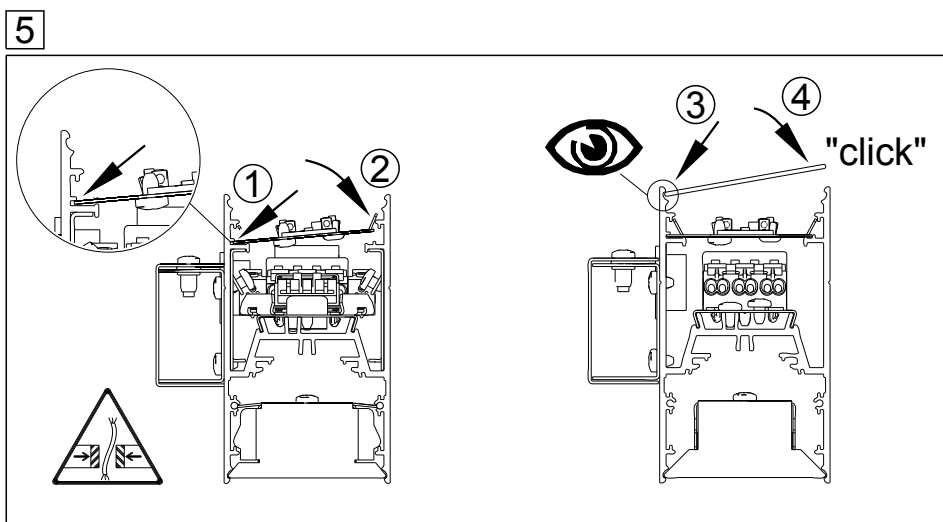

INSTRUCTION

serio-WIFA LED

lichtwerk
inspired by light

lichtwerk GmbH
Hellinger Straße 3
D-97486 Königsberg/Bay.
fon +49 9525 9827-0
fax +49 9525 9827-300
www.lichtwerk.de
info@lichtwerk.de

443

Type	L mm	B mm	H mm	A1 mm
serio-W/0800	847	86	106	610
serio-W/1100	1127	86	106	890
serio-W/1400	1407	86	106	1170
serio-W/1700	1687	86	106	1450
serio-W/2200	2247	86	106	2010
serio-W/2800	2807	86	106	2570