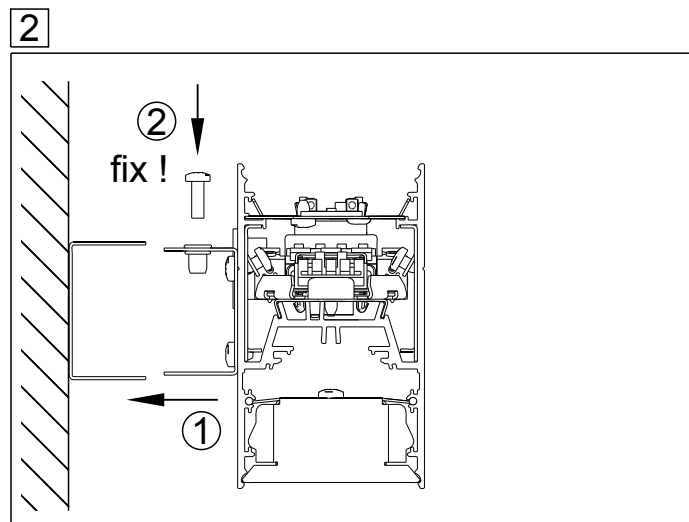

INSTRUCTION

serio-WIFA LED

lichtwerk
inspired by light

lichtwerk GmbH
Hellinger Straße 3
D-97486 Königsberg/Bay.
fon +49 9525 9827-0
fax +49 9525 9827-300
www.lichtwerk.de
info@lichtwerk.de

443

Type	L mm	B mm	H mm	A1 mm
serio-W/0800	847	86	106	610
serio-W/1100	1127	86	106	890
serio-W/1400	1407	86	106	1170
serio-W/1700	1687	86	106	1450
serio-W/2200	2247	86	106	2010
serio-W/2800	2807	86	106	2570