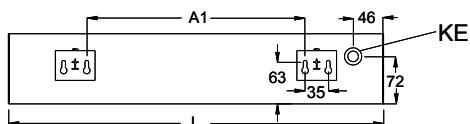

INSTRUCTION

serio-WIFA LED

lichtwerk
inspired by light

lichtwerk GmbH
Hellinger Straße 3
D-97486 Königsberg/Bay.
fon +49 9525 9827-0
fax +49 9525 9827-300
www.lichtwerk.de
info@lichtwerk.de

443

Type	L mm	B mm	H mm	A1 mm
serio-W/0800	847	86	106	610
serio-W/1100	1127	86	106	890
serio-W/1400	1407	86	106	1170
serio-W/1700	1687	86	106	1450
serio-W/2200	2247	86	106	2010
serio-W/2800	2807	86	106	2570