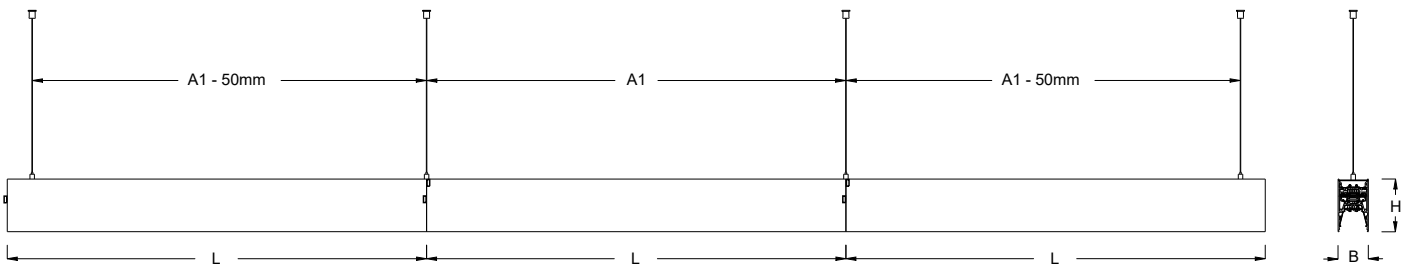

543

Type	L mm	B mm	H mm	A1 mm
serio-HIT/0800 LED	845	61	106	845
serio-HIT/1100 LED	1125	61	106	1125
serio-HIT/1400 LED	1405	61	106	1405
serio-HIT/1700 LED	1685	61	106	1685
serio-HIT/2200 LED	2245	61	106	2245
serio-HIT/2800 LED	2805	61	106	2805

lichtwerk GmbH
Hellinger Straße 3
D-97486 Königshausen/Bay.
fon +49 9525 9827-0
fax +49 9525 9827-300
www.lichtwerk.de
info@lichtwerk.de

3 pol. / ET

N	N
⊕	PE
1	L1
2	
3	

5 pol. / DALI

N	N
⊕	PE
1	L1
2	DA
3	DA

zul. Stromstärken
Permissible current 10A