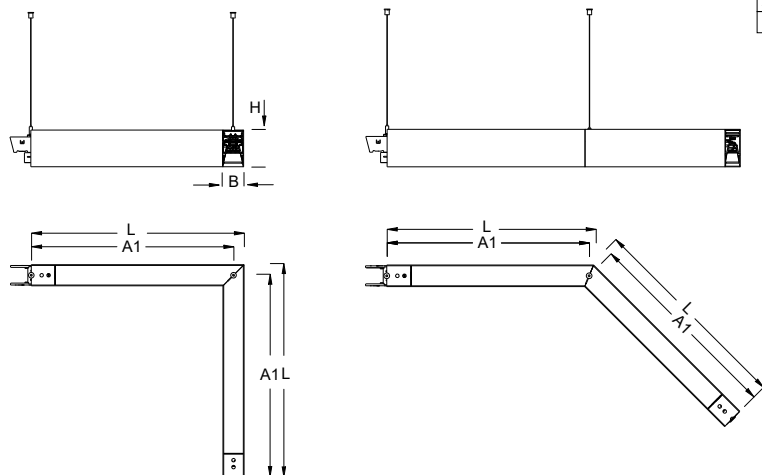

Type	L mm	B mm	H mm	A1 mm
serio-HITL/0600 90° LED	615	61	106	585
serio-HITR/0600 90° LED	615	61	106	585
serio-HITL/0600 135° LED	585	61	106	570
serio-HITR/0600 135° LED	585	61	106	570

3 pol. / ET

N	N
⊕	PE
1	L1
2	
3	

5 pol. / DALI

N	N
⊕	PE
1	L1
2	DA
3	DA