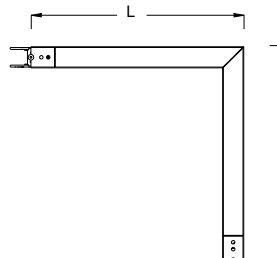

INSTRUCTION

serio-HITBL LED LB serio-HITBR LED LB 547

lichtwerk
inspired by light

lichtwerk GmbH
Hellinger Straße 3
D-97486 Königshausen/Bay.
fon +49 9525 9827-0
fax +49 9525 9827-300
www.lichtwerk.de
info@lichtwerk.de