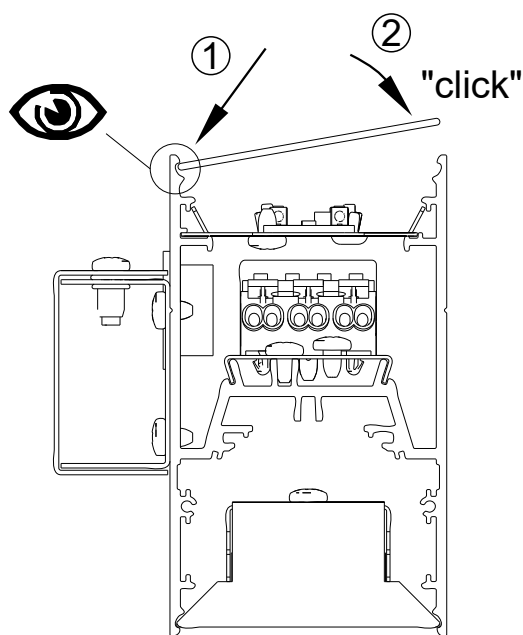

INSTRUCTION

serio-G LED LB

543

lichtwerk
inspired by light

lichtwerk GmbH
Hellinger Straße 3
D-97486 Königshausen/Bay.
fon +49 9525 9827-0
fax +49 9525 9827-300
www.lichtwerk.de
info@lichtwerk.de

L1 < 5m	L2= L1 - 5mm
L1= 5-10m	L2= L1 - 10mm
L1=10-20m	L2= L1 - 20mm
L1=20-25m	L2= L1 - 25mm

serio-H/ serio-W

serio-W