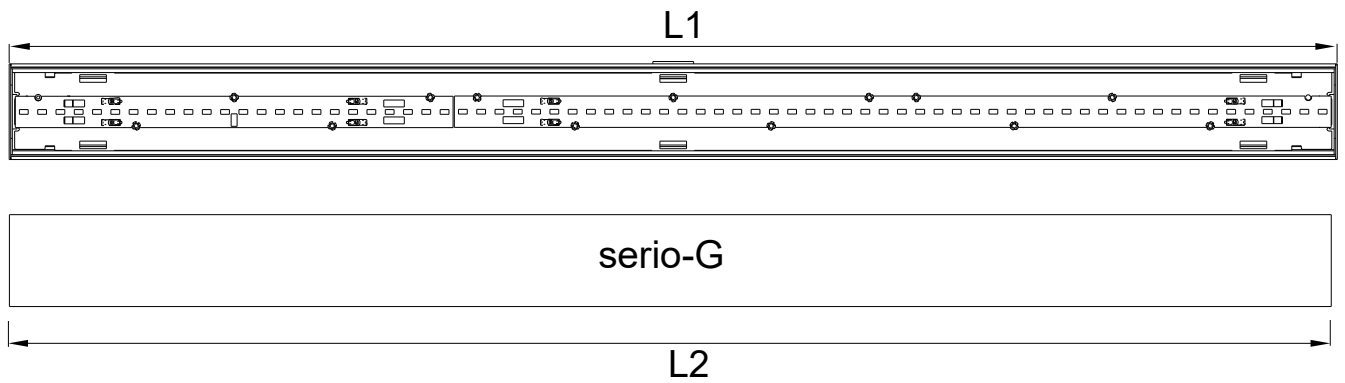

INSTRUCTION

serio-G LED LB

543

lichtwerk
inspired by light

lichtwerk GmbH
Hellinger Straße 3
D-97486 Königshausen/Bay.
fon +49 9525 9827-0
fax +49 9525 9827-300
www.lichtwerk.de
info@lichtwerk.de

L1 < 5m	L2= L1 - 5mm
L1= 5-10m	L2= L1 - 10mm
L1=10-20m	L2= L1 - 20mm
L1=20-25m	L2= L1 - 25mm

serio-H/ serio-W

serio-W