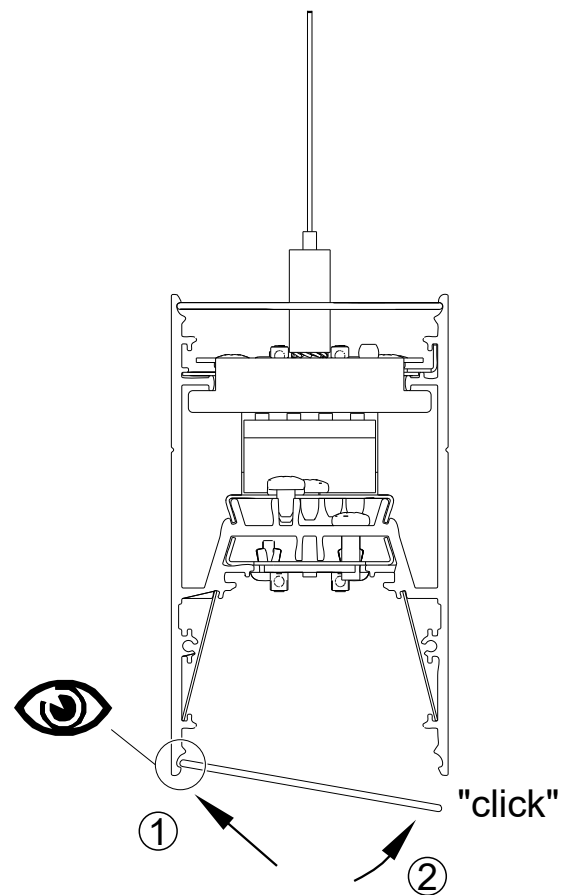

INSTRUCTION

serio-G LED LB

543

lichtwerk
inspired by light

lichtwerk GmbH
Hellinger Straße 3
D-97486 Königshausen/Bay.
fon +49 9525 9827-0
fax +49 9525 9827-300
www.lichtwerk.de
info@lichtwerk.de

L1 < 5m	L2= L1 - 5mm
L1= 5-10m	L2= L1 - 10mm
L1=10-20m	L2= L1 - 20mm
L1=20-25m	L2= L1 - 25mm

serio-H/ serio-W

serio-H