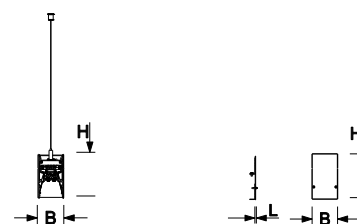

serio-HITES/1700

Lichtbandprofil Lichttechnik

Typ	ϕ	Lf	P_{sys}	lm/W	Farbe	Artikelnummer
serio-HITES/1100 LED 2600 840 ET LB	2600	840	24	108	aen	5434044175
serio-HITES/1100 LED 3500 840 ET LB	3500	840	34	103	aen	5434144175
serio-HITES/1100 LED 3500 840 DALI LB	3500	840	34	103	aen	5434146675
serio-HITES/1700 LED 3700 840 ET LB	3700	840	36	103	aen	5436044175
serio-HITES/1700 LED 5300 840 ET LB	5300	840	50	106	aen	5436144175
serio-HITES/1700 LED 5300 840 DALI LB	5300	840	50	106	aen	5436146675

Lichtbandprofil Abmessungen

Typ	L	B	H	A1	☰
serio-HITES/1100 ...	1125	61	106	1125	
serio-HITES/1700	1685	61	106	1685	

Systemleuchten Zubehör

Typ	Beschreibung	Artikelnummer
serio-HITE LED A/E Set 3x0,75	2x Stirnseiten, 1x Anschlussleitung 3 pol. mit Baldachin, 1x Abhängung (2mtr.)	5430137105
serio-HITE LED A/E Set 5x0,75	2x Stirnseiten, 1x Anschlussleitung 5 pol. mit Baldachin, 1x Abhängung (2mtr.)	5430157105
serio-AL 3x0,75	Anschlussleitung 3 pol. mit Baldachin	5430037105
serio-AL 5x0,75	Anschlussleitung 5 pol. mit Baldachin	5430057105

(a) = ausgeschnittene Decke; (b) = sichtbare T-Schiene; (c) = verdeckt symmetrische Schienenkonstruktion; (d) = verdeckt asymmetrische Schienenkonstruktion; B = Breite *; D = Durchmesser *; DA = Deckenart; DS = Deckenstärke min/max *; e = Einbautiefe *; ETB = mit Einbaubügel; H = Höhe *; K = Betriebsgerätekasten; KE = Kabeleinführung *; L = Länge *; Lf = Lichtfarbe; lm/W = Lumen pro Watt; MB = Modulmaß Breite *; ML = Modulmaß Länge *; ϕ = Lichtstrom [lm]; P = Pendellänge *; P_{sys} = Systemleistung [W]; SB = Ausschnitt Breite *; SD = Ausschnitt Durchmesser *; SL = Ausschnitt Länge *; * = [mm]; ☰ = Gewicht [kg]; ☰ = Ausstrahlwinkel [°]