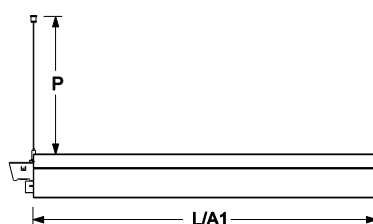

serio-HITES/1700

serio-HITES/1100