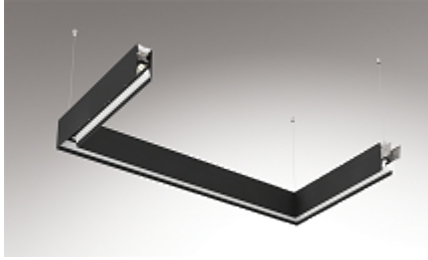

INSTRUCTION

serio-HITR/U LED LB

lichtwerk
inspired by light