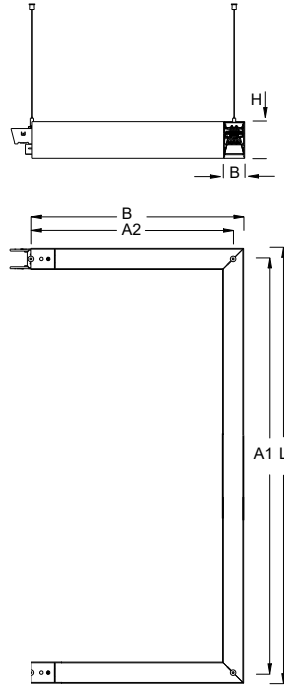

Diese Leuchte enthält ein Leuchtmittel der Energieeffizienzklasse
This luminaire contains a light source of energy efficiency class
C (DT8 / tuneable white)

3 pol. / ET N

N	N
⊕	PE
1	L1
2	
3	

5 pol. / DALI

Type	L mm	B mm	H mm	A1 mm
serio-HIT/0800 LED	845	61	106	845
serio-HIT/1100 LED	1125	61	106	1125
serio-HIT/1400 LED	1405	61	106	1405
serio-HIT/1700 LED	1685	61	106	1685
serio-HIT/2200 LED	2245	61	106	2245
serio-HIT/2800 LED	2805	61	106	2805

serio-G LED LB

543

L1 < 5m	L2= L1 - 5mm
L1= 5-10m	L2= L1 - 10mm
L1=10-20m	L2= L1 - 20mm
L1=20-25m	L2= L1 - 25mm

serio-H/ serio-W

serio-W

serio-H

INSTRUCTION

serio-G LED LB