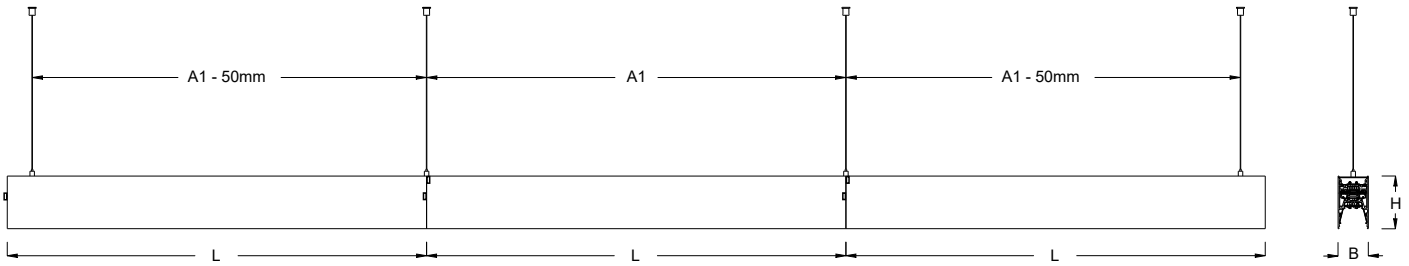

543

lichtwerk GmbH
Hellinger Straße 3
D-97486 Königsberg/Bay.
fon +49 9525 9827-0
fax +49 9525 9827-300
www.lichtwerk.de
info@lichtwerk.de

Type	L mm	B mm	H mm	A1 mm
serio-HIT/0800 LED	845	61	106	845
serio-HIT/1100 LED	1125	61	106	1125
serio-HIT/1400 LED	1405	61	106	1405
serio-HIT/1700 LED	1685	61	106	1685
serio-HIT/2200 LED	2245	61	106	2245
serio-HIT/2800 LED	2805	61	106	2805

Diese Leuchte enthält ein Leuchtmittel der Energieeffizienzklasse
This luminaire contains a light source of energy efficiency class
C
E (DT8 / tuneable white)

3 pol. / ET

N	PE
1	L1
2	
3	

5 pol. / DALI

N	N
1	PE
2	DA
3	DA

zul. Stromstärken
Permissible current 10A