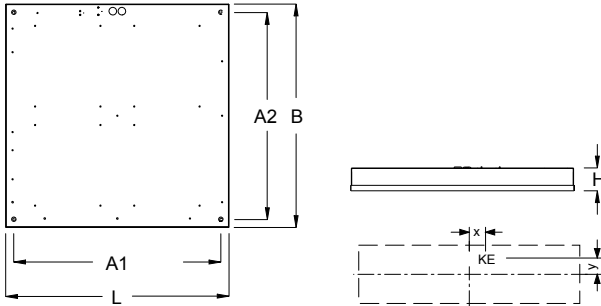

INSTRUCTION

scala LED

594

lichtwerk
inspired by light

lichtwerk GmbH
Hellinger Str. 3
D-97486 Königshausen/Br.,
fon +49 9525 9827-0
fax +49 9525 9827-300
www.lichtwerk.de
info@lichtwerk.de

Type	L mm	B mm	H mm	A1 mm	A2 mm	X mm	Y mm
scala /615	615	615	63	560	560	0	284
scala /450	450	450	63	400	400	40	202
scala /380	380	380	63	260	315	45	157