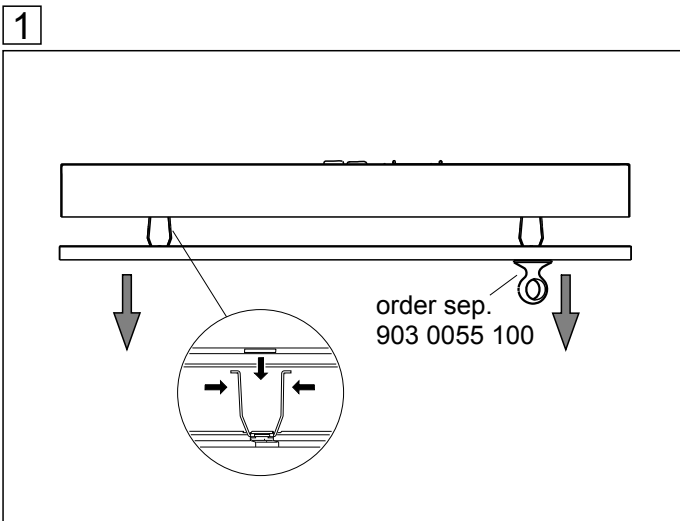

INSTRUCTION

scala LED

594

lichtwerk
inspired by light

lichtwerk GmbH
Hellinger Str. 3
D-97486 Königshausen/Br.,
fon +49 9525 9827-0
fax +49 9525 9827-300
www.lichtwerk.de
info@lichtwerk.de

Type	L mm	B mm	H mm	A1 mm	A2 mm	X mm	Y mm
scala /615	615	615	63	560	560	0	284
scala /450	450	450	63	400	400	40	202
scala /380	380	380	63	260	315	45	157