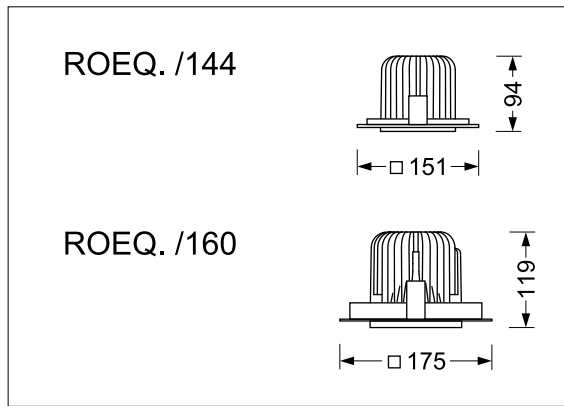

INSTRUCTION

ROTARA-ROEQ

338.....

lichtwerk
inspired by light

lichtwerk GmbH
Hellinger Str. 3
D-97486 Königsberg/Bay.
fon +49 9525 9827-0
fax +49 9525 9827-300
www.lichtwerk.de
info@lichtwerk.de

Art.-Nr.: 532132-LW - 09/20