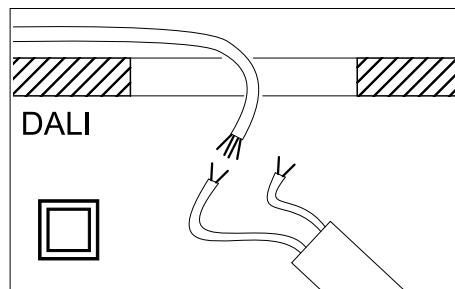

INSTRUCTION

ROTARA-ROEQ

338.....

lichtwerk
inspired by light

lichtwerk GmbH
Hellinger Str. 3
D-97486 Königsberg/Bay.
fon +49 9525 9827-0
fax +49 9525 9827-300
www.lichtwerk.de
info@lichtwerk.de

Art.-Nr.: 532132-LW - 09/20