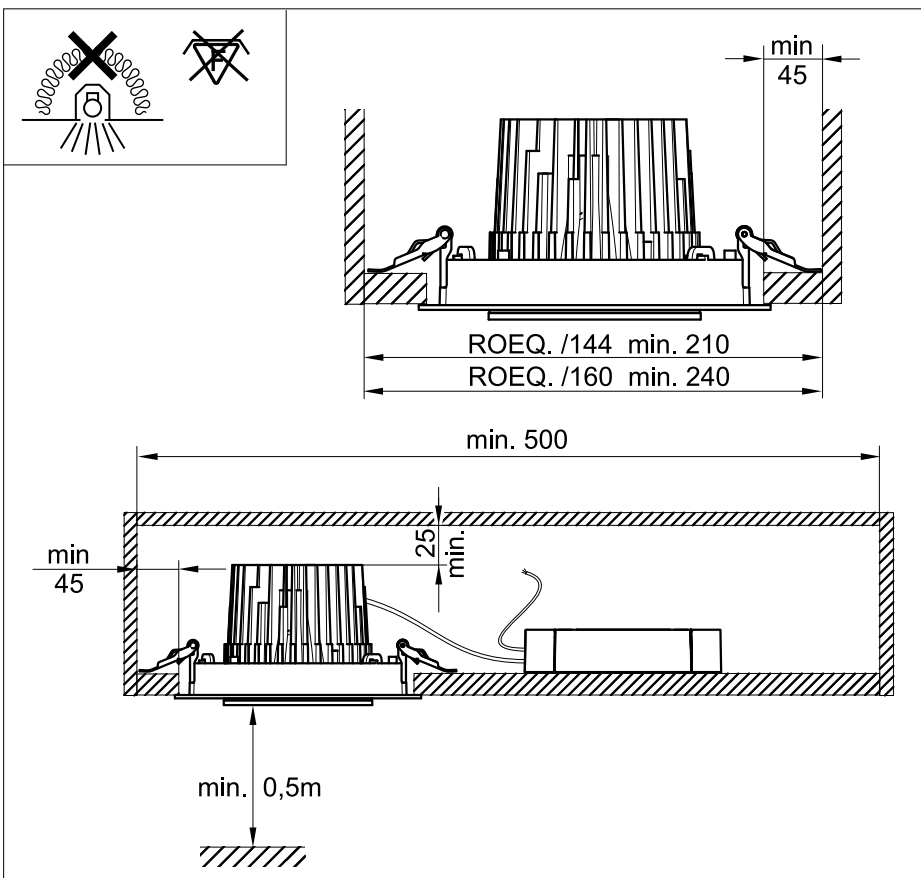

INSTRUCTION

ROTARA-ROEQ

338.....

lichtwerk
inspired by light

lichtwerk GmbH
Hellinger Str. 3
D-97486 Königsberg/Bay.
fon +49 9525 9827-0
fax +49 9525 9827-300
www.lichtwerk.de
info@lichtwerk.de

Art.-Nr.: 532132-LW - 09/20