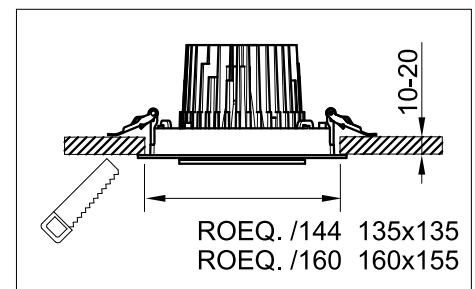

INSTRUCTION

ROTARA-ROEQ

338.....

lichtwerk
inspired by light

lichtwerk GmbH
Hellinger Str. 3
D-97486 Königsberg/Bay.
fon +49 9525 9827-0
fax +49 9525 9827-300
www.lichtwerk.de
info@lichtwerk.de

Art.-Nr.: 532132-LW - 09/20