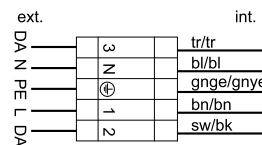

Atención:
Non abrir la luminara!
Pérdida de garantía!

Montage

Demontage

rason DALI

- Ein / Aus / Dimmen -
- On / Off / Dimming -

- Ein / Aus / Tast-Dim -
- On / Off / Touch dim -