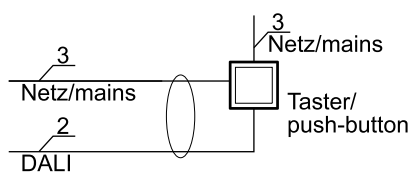

RSWIG

46

RSWIG/355	L 355	A1 265
RSWIG/635	L 636	A1 548

Achtung:
Leuchte nicht öffnen!
Garantieverlust!

Attention:
Don't open the luminaire!
Loss of Guarantee!

Attention:
N'est pas ouvrir le luminaire!
Perte de garantie!

Atención:
Non abrir la luminara!
Pérdida de garantía!

Montage

Demontage

rason DALI

- Ein / Aus / Dimmen -
- On / Off / Dimming -

- Ein / Aus / Tast-Dim -
- On / Off / Touch dim -