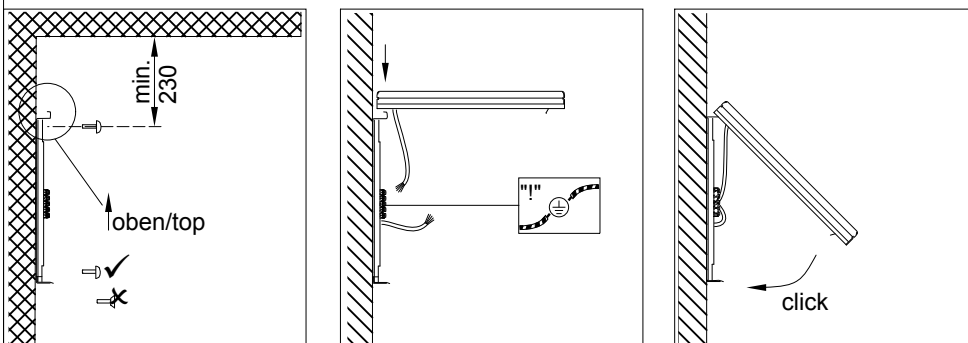

RSWIG

46

RSWIG/355	L 355	A1 265
RSWIG/635	L 636	A1 548

Achtung:
Leuchte nicht öffnen!
Garantieverlust!

Attention:
Don't open the luminaire!
Loss of Guarantee!

Attention:
N'est pas ouvrir le luminaire!
Perte de garantie!

Atención:
Non abrir la luminara!
Pérdida de garantía!

Montage

Demontage

rason DALI

- Ein / Aus / Dimmen -
- On / Off / Dimming -

- Ein / Aus / Tast-Dim -
- On / Off / Touch dim -