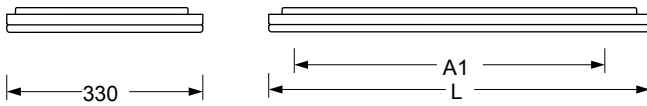

RSWIG

46

RSWIG/355	L 355	A1 265
RSWIG/635	L 636	A1 548

Achtung:
Leuchte nicht öffnen!
Garantieverlust!

Attention:
Don't open the luminaire!
Loss of Guarantee!

Attention:
N'est pas ouvrir le luminaire!
Perte de garantie!

Atención:
Non abrir la luminara!
Pérdida de garantía!

Montage

Demontage

rason DALI

- Ein / Aus / Dimmen -
- On / Off / Dimming -

- Ein / Aus / Tast-Dim -
- On / Off / Touch dim -