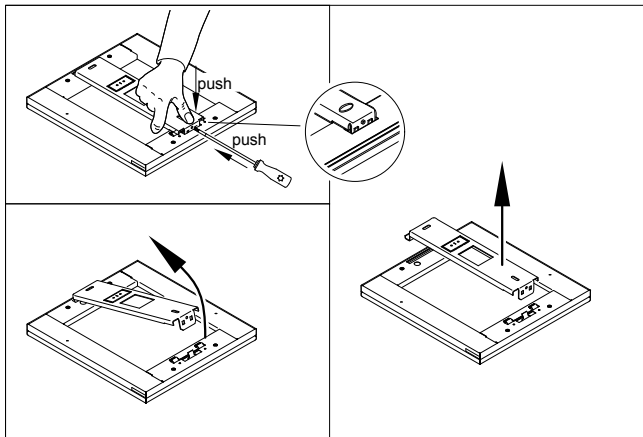

RSWIG

46

RSWIG/355	L 355	A1 265
RSWIG/635	L 636	A1 548

Achtung:
Leuchte nicht öffnen!
Garantieverlust!

Attention:
Don't open the luminaire!
Loss of Guarantee!

Attention:
N'est pas ouvrir le luminaire!
Perte de garantie!

Atención:
Non abrir la luminara!
Pérdida de garantía!

Montage

Demontage

rason DALI

- Ein / Aus / Dimmen -
- On / Off / Dimming -

- Ein / Aus / Tast-Dim -
- On / Off / Touch dim -