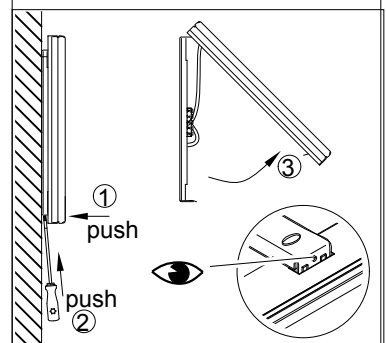

RSWIG

46

RSWIG/355	L 355	A1 265
RSWIG/635	L 636	A1 548

Achtung:
Leuchte nicht öffnen!
Garantieverlust!

Attention:
Don't open the luminaire!
Loss of Guarantee!

Attention:
N'est pas ouvrir le luminaire!
Perte de garantie!

Atención:
Non abrir la luminara!
Pérdida de garantía!

Montage

Demontage

rason DALI

- Ein / Aus / Dimmen -
- On / Off / Dimming -

- Ein / Aus / Tast-Dim -
- On / Off / Touch dim -