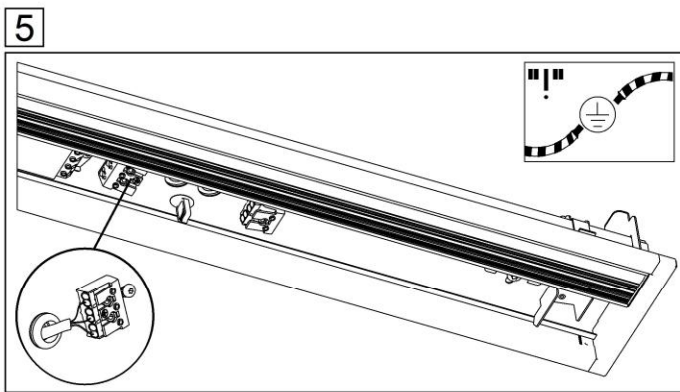

INSTRUCTION

micro-EFA LED

lichtwerk inspired by light

lichtwerk GmbH
Hellinger Straße 3
D-97486 Königshausen/Bay.
fon +49 9525 9827-0
fax +49 9525 9827-300
www.lichtwerk.de
info@lichtwerk.de

731

Type	L mm	L1 mm	B mm	H mm			e
micro-EFA/0800 LED	876	849	110	57	856 x 100	L1(+L1+L1...)+10 x 100	60
micro-EFA/1100 LED	1157	1130	110	57	1137 x 100	L1(+L1+L1...)+10 x 100	60
micro-EFA/1400 LED	1438	1411	110	57	1418 x 100	L1(+L1+L1...)+10 x 100	60

Diese Leuchte enthält ein Leuchtmittel der Energieeffizienzklasse **C**
This luminaire contains a light source of energy efficiency class **C**

continuous run:

opening by deinstallation: