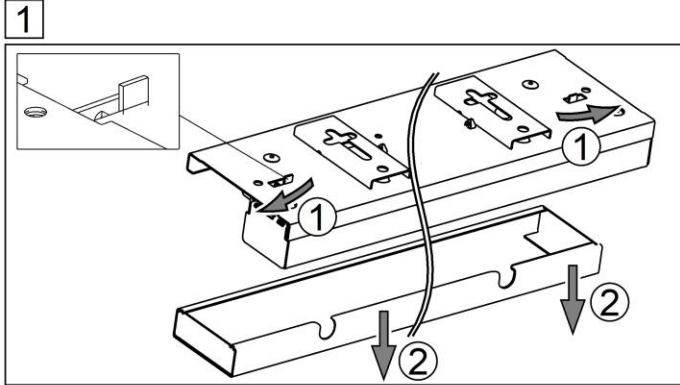

INSTRUCTION

micro-EFA LED

lichtwerk inspired by light

lichtwerk GmbH
Hellinger Straße 3
D-97486 Königshausen/Bay.
fon +49 9525 9827-0
fax +49 9525 9827-300
www.lichtwerk.de
info@lichtwerk.de

731

Type	L mm	L1 mm	B mm	H mm			e
micro-EFA/0800 LED	876	849	110	57	856 x 100	L1(+L1+L1...)+10 x 100	60
micro-EFA/1100 LED	1157	1130	110	57	1137 x 100	L1(+L1+L1...)+10 x 100	60
micro-EFA/1400 LED	1438	1411	110	57	1418 x 100	L1(+L1+L1...)+10 x 100	60

Diese Leuchte enthält ein Leuchtmittel der Energieeffizienzklasse **C**
This luminaire contains a light source of energy efficiency class **C**

continuous run:

opening by deinstallation: