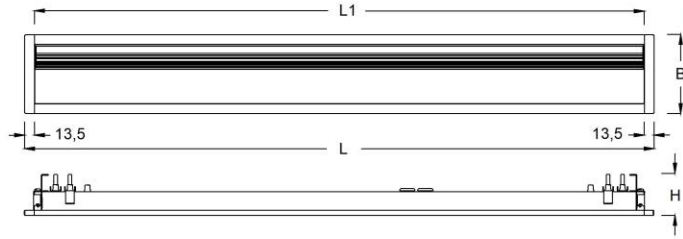

INSTRUCTION

micro-EFA LED

lichtwerk inspired by light

lichtwerk GmbH
Hellinger Straße 3
D-97486 Königshausen/Bay.
fon +49 9525 9827-0
fax +49 9525 9827-300
www.lichtwerk.de
info@lichtwerk.de

731

Type	L mm	L1 mm	B mm	H mm			e
micro-EFA/0800 LED	876	849	110	57	856 x 100	L1(+L1+L1...)+10 x 100	60
micro-EFA/1100 LED	1157	1130	110	57	1137 x 100	L1(+L1+L1...)+10 x 100	60
micro-EFA/1400 LED	1438	1411	110	57	1418 x 100	L1(+L1+L1...)+10 x 100	60