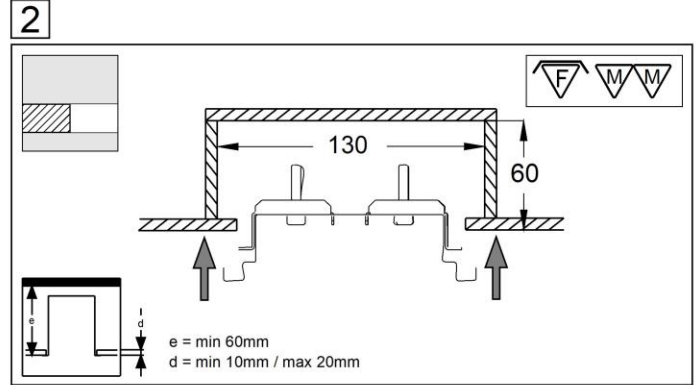

INSTRUCTION

micro-EFA LED

lichtwerk inspired by light

lichtwerk GmbH
Hellinger Straße 3
D-97486 Königshausen/Bay.
fon +49 9525 9827-0
fax +49 9525 9827-300
www.lichtwerk.de
info@lichtwerk.de

731

Type	L mm	L1 mm	B mm	H mm			e
micro-EFA/0800 LED	876	849	110	57	856 x 100	L1(+L1+L1...)+10 x 100	60
micro-EFA/1100 LED	1157	1130	110	57	1137 x 100	L1(+L1+L1...)+10 x 100	60
micro-EFA/1400 LED	1438	1411	110	57	1418 x 100	L1(+L1+L1...)+10 x 100	60

Diese Leuchte enthält ein Leuchtmittel der Energieeffizienzklasse **C**
This luminaire contains a light source of energy efficiency class **C**

continuous run:

opening by deinstallation: