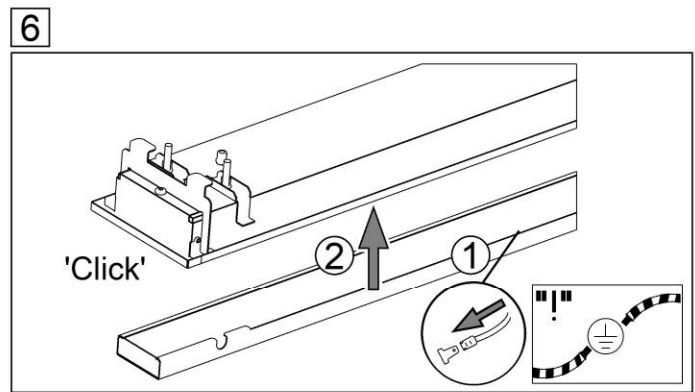

INSTRUCTION

micro-EFA LED

lichtwerk inspired by light

lichtwerk GmbH
Hellinger Straße 3
D-97486 Königshausen/Bay.
fon +49 9525 9827-0
fax +49 9525 9827-300
www.lichtwerk.de
info@lichtwerk.de

731

Type	L mm	L1 mm	B mm	H mm			e
micro-EFA/0800 LED	876	849	110	57	856 x 100	L1(+L1+L1...)+10 x 100	60
micro-EFA/1100 LED	1157	1130	110	57	1137 x 100	L1(+L1+L1...)+10 x 100	60
micro-EFA/1400 LED	1438	1411	110	57	1418 x 100	L1(+L1+L1...)+10 x 100	60

Diese Leuchte enthält ein Leuchtmittel der Energieeffizienzklasse **C**
This luminaire contains a light source of energy efficiency class **C**

continuous run:

opening by deinstallation: