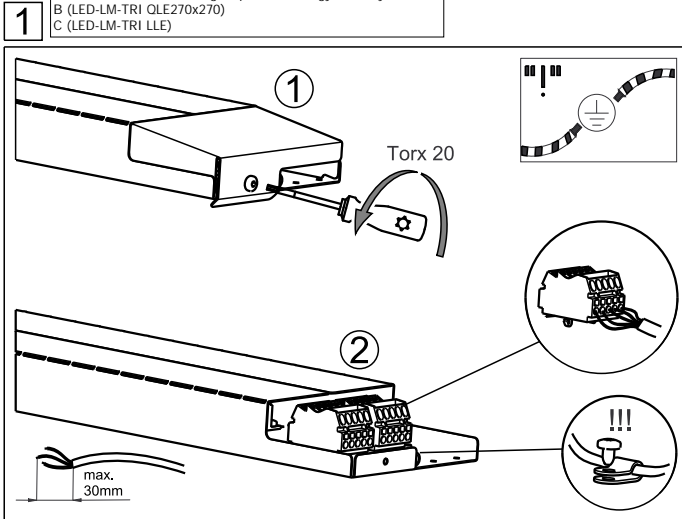

Diese Leuchte enthält ein Leuchtmittel der Energieeffizienzklasse B (LED-LM-TRI OLE270x270)
This luminaire contains a light source of energy efficiency class B (LED-LM-TRI OLE270x270)
C (LED-LM-TRI LLE)