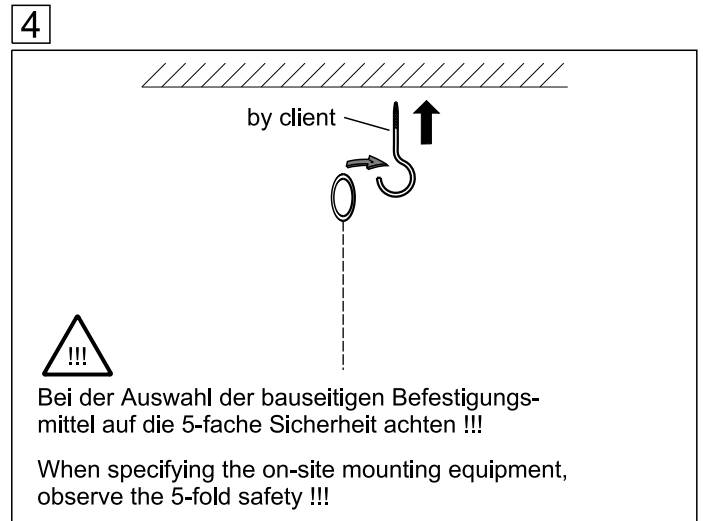

Diese Leuchte enthält ein Leuchtmittel der Energieeffizienzklasse B (LED-LM-TRI OLE270x270)
This luminaire contains a light source of energy efficiency class B (LED-LM-TRI OLE270x270)
C (LED-LM-TRI LLE)