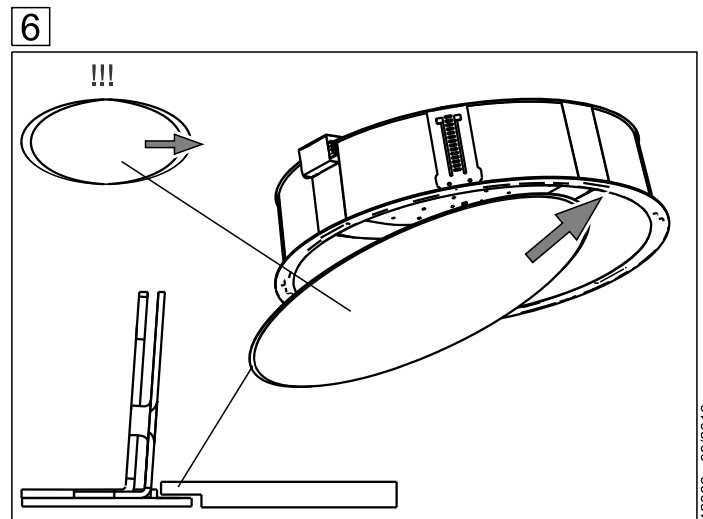

Diese Leuchte enthält ein Leuchtmittel der Energieeffizienzklasse B (LED-LM-TRI OLE270x270)
This luminaire contains a light source of energy efficiency class B (LED-LM-TRI OLE270x270)
C (LED-LM-TRI LLE)