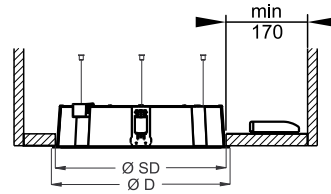

lichtwerk inspired by light

366

lichtwerk GmbH
Hellinger Straße 3
D-97486 Königshausen/Bay.
fon +49 9525 9827-0
fax +49 9525 9827-300
www.lichtwerk.de
info@lichtwerk.de

Type	D mm	H mm	e mm	SD mm	Kg
lopia 900	900	147	200	880-890	13,2