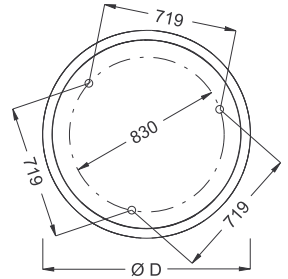

lichtwerk inspired by light

366

lichtwerk GmbH
Hellinger Straße 3
D-97486 Königshausen/Bay.
fon +49 9525 9827-0
fax +49 9525 9827-300
www.lichtwerk.de
info@lichtwerk.de

Type	D mm	H mm	e mm	SD mm	Kg
lopia 900	900	147	200	880-890	13,2