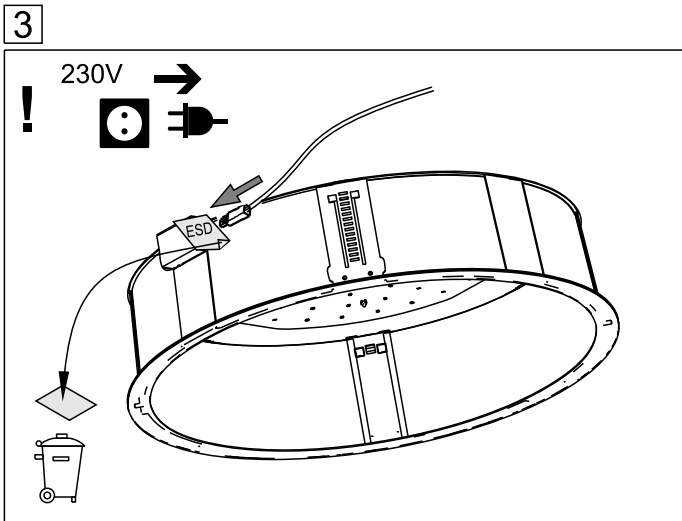

Diese Leuchte enthält ein Leuchtmittel der Energieeffizienzklasse B (LED-LM-TRI OLE270x270)
This luminaire contains a light source of energy efficiency class B (LED-LM-TRI OLE270x270)
C (LED-LM-TRI LLE)