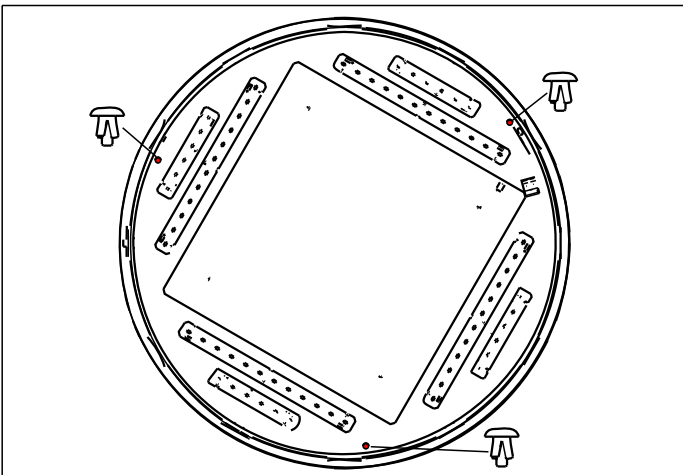

INSTRUCTION

lopia-SAS R600

3666080000

lichtwerk
inspired by light

lichtwerk GmbH
Hellinger Straße 3
D-97486 Königsberg/Bay.
fon +49 9525 9827-0
fax +49 9525 9827-300
www.lichtwerk.de
info@lichtwerk.de

Instruction lopia

1

2

3

4

5