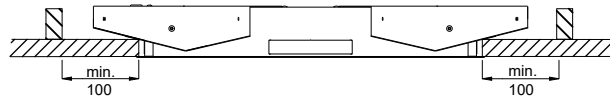

INSTRUCTION

lopia Q625 LED

lichtwerk
inspired by light

lichtwerk GmbH
Hellinger Str. 3
D-97486 Königsberg/Bay.
fon +49 9525 9827-0
fax +49 9525 9827-300
www.lichtwerk.de
info@lichtwerk.de

368

Type	L mm	B mm	H mm
lopia Q625 LED	622	622	94

e = min 300mm
e = min 150mm

Diese Leuchte enthält ein Leuchtmittel der Energieeffizienzklasse **B** (LF 840), **C** (LF 830, 940), **D** (LF 930)
This luminaire contains a light source of energy efficiency class **B** (LF 840), **C** (LF 830, 940), **D** (LF 930)

1

2

2

Art.-Nr. 723 8000 100

3