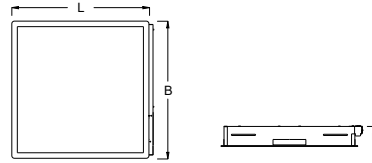

INSTRUCTION

lopia Q625 LED

lichtwerk
inspired by light

lichtwerk GmbH
Hellinger Str. 3
D-97486 Königsberg/Bay.
fon +49 9525 9827-0
fax +49 9525 9827-300
www.lichtwerk.de
info@lichtwerk.de

368

Type	L mm	B mm	H mm
lopia Q625 LED	622	622	94

e = min 300mm
e = min 150mm

Diese Leuchte enthält ein Leuchtmittel der Energieeffizienzklasse **B** (LF 840), **C** (LF 830, 940), **D** (LF 930)
This luminaire contains a light source of energy efficiency class **B** (LF 840), **C** (LF 830, 940), **D** (LF 930)

1

2

2

Art.-Nr. 723 8000 100

3