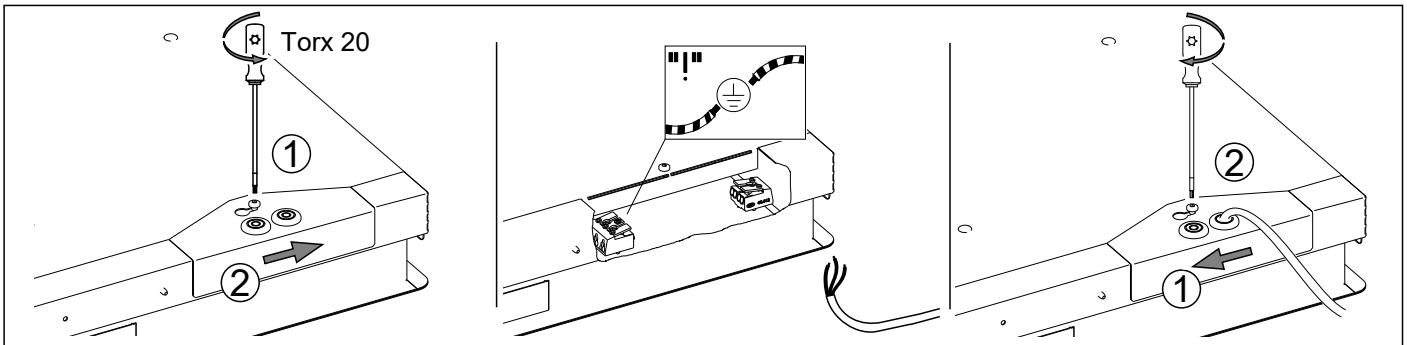

Type	L mm	B mm	H mm
lopia Q625 LED	622	622	94

e = min 300mm
e = min 150mm

Diese Leuchte enthält ein Leuchtmittel der Energieeffizienzklasse **B** (LF 840), **C** (LF 830, 940), **D** (LF 930)
This luminaire contains a light source of energy efficiency class **B** (LF 840), **C** (LF 830, 940), **D** (LF 930)

1