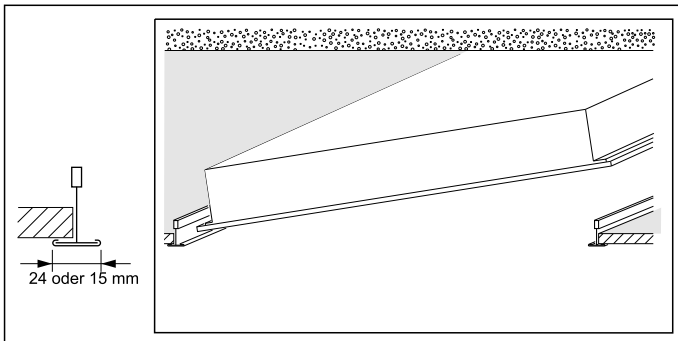

INSTRUCTION

lopia Q625 LED

lichtwerk
inspired by light

lichtwerk GmbH
Hellinger Str. 3
D-97486 Königsberg/Bay.
fon +49 9525 9827-0
fax +49 9525 9827-300
www.lichtwerk.de
info@lichtwerk.de

368

Type	L mm	B mm	H mm
lopia Q625 LED	622	622	94

e = min 300mm
e = min 150mm

Diese Leuchte enthält ein Leuchtmittel der Energieeffizienzklasse **B** (LF 840), **C** (LF 830, 940), **D** (LF 930)
This luminaire contains a light source of energy efficiency class **B** (LF 840), **C** (LF 830, 940), **D** (LF 930)

1

2

2

Art.-Nr. 723 8000 100

3