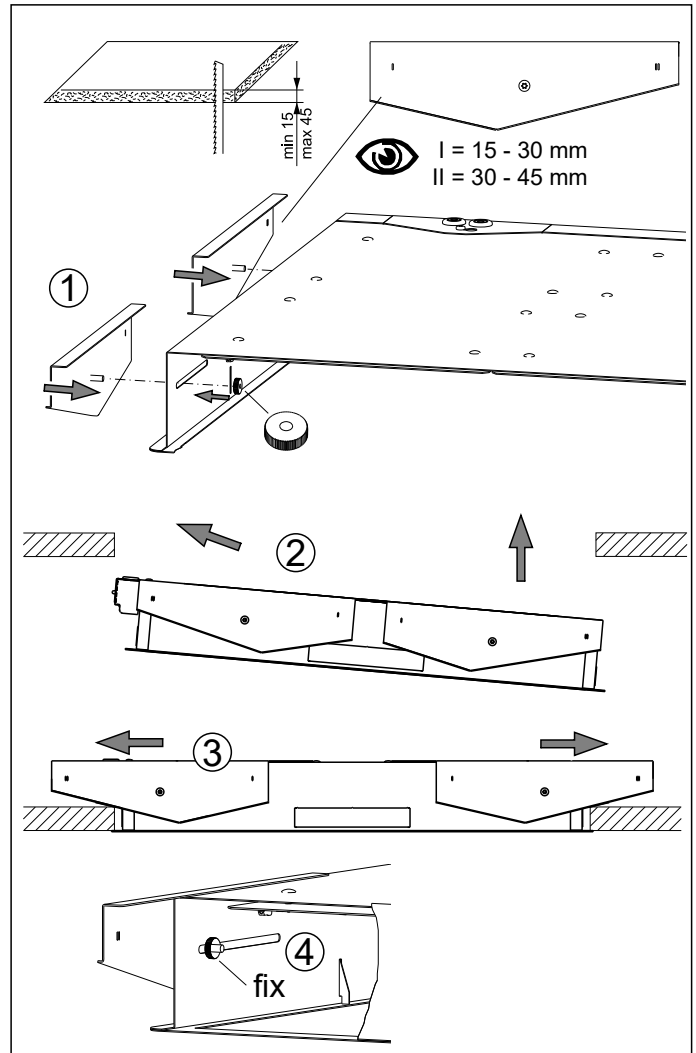

2

Art.-Nr. 723 8000 100