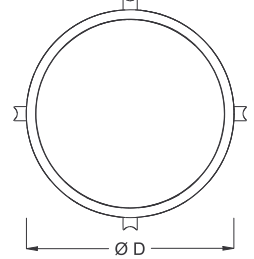

INSTRUCTION

lopia-EG LED

lichtwerk inspired by light

366

lichtwerk GmbH
Hellinger Straße 3
D-97486 Königshausen/Bay.
fon +49 9525 9827-0
fax +49 9525 9827-300
www.lichtwerk.de
info@lichtwerk.de

Type	D mm	H mm	e mm	SD mm
lopia 300	360	77	78	340-350
lopia 400	440	107	108	420-430
lopia 600	640	107	108	620-630