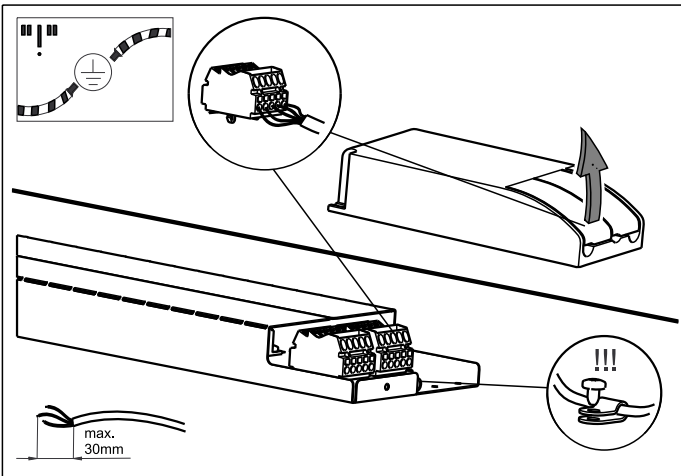

INSTRUCTION

lopia-EG LED

lichtwerk inspired by light

366

lichtwerk GmbH
Hellinger Straße 3
D-97486 Königshausen/Bay.
fon +49 9525 9827-0
fax +49 9525 9827-300
www.lichtwerk.de
info@lichtwerk.de

Type	D mm	H mm	e mm	SD mm
lopia 300	360	77	78	340-350
lopia 400	440	107	108	420-430
lopia 600	640	107	108	620-630

1

2

3

4

5

6