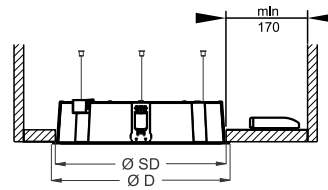

lichtwerk GmbH
Hellinger Straße 3
D-97486 Königshausen/Bay.
fon +49 9525 9827-0
fax +49 9525 9827-300
www.lichtwerk.de
info@lichtwerk.de

Type	D mm	H mm	e mm	SD mm	Kg
lopia 900	900	147	180	880-890	13,2