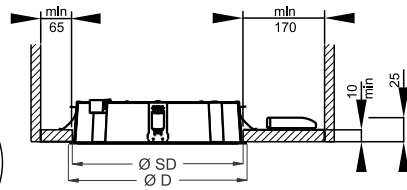

INSTRUCTION

lopia-EG LED

lichtwerk inspired by light

366

lichtwerk GmbH
Hellinger Straße 3
D-97486 Königshausen/Bay.
fon +49 9525 9827-0
fax +49 9525 9827-300
www.lichtwerk.de
info@lichtwerk.de

Type	D mm	H mm	e mm	SD mm
lopia 300	360	77	78	340-350
lopia 400	440	107	108	420-430
lopia 600	640	107	108	620-630