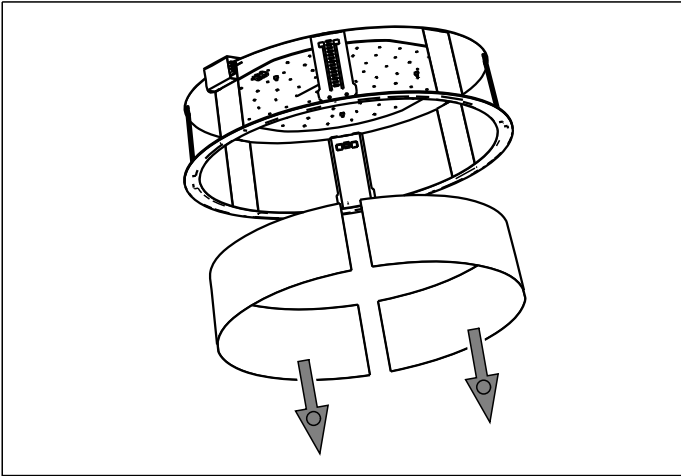

INSTRUCTION

lopia-EG LED

lichtwerk inspired by light

366

lichtwerk GmbH
Hellinger Straße 3
D-97486 Königshausen/Bay.
fon +49 9525 9827-0
fax +49 9525 9827-300
www.lichtwerk.de
info@lichtwerk.de

Type	D mm	H mm	e mm	SD mm
lopia 300	360	77	78	340-350
lopia 400	440	107	108	420-430
lopia 600	640	107	108	620-630

1

2

3

4

5

6