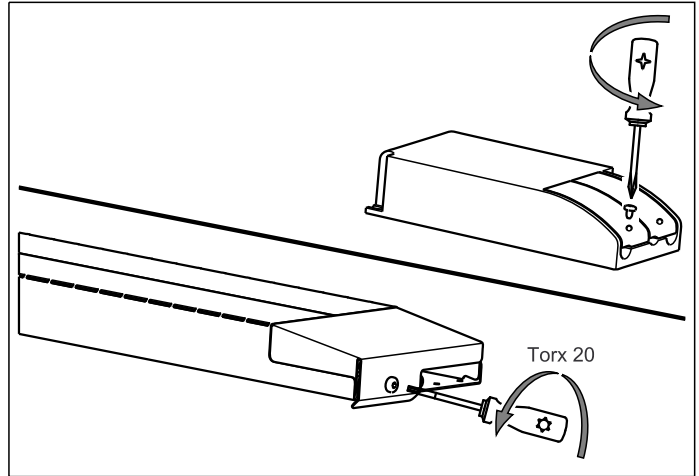

INSTRUCTION

lopia-EG LED

lichtwerk inspired by light

366

lichtwerk GmbH
Hellinger Straße 3
D-97486 Königshausen/Bay.
fon +49 9525 9827-0
fax +49 9525 9827-300
www.lichtwerk.de
info@lichtwerk.de

Type	D mm	H mm	e mm	SD mm
lopia 300	360	77	78	340-350
lopia 400	440	107	108	420-430
lopia 600	640	107	108	620-630

1

2

3

4

5

6