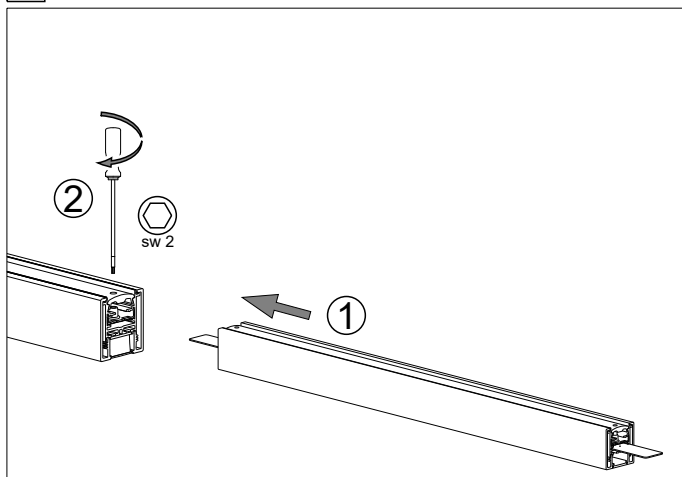

1

klir-V0600 surface mounted canopy

		A in mm			
/2800	2520	2800	3080	3360	
/2200	2240	2520	2800	3080	
/1700	1960	2240	2520	2800	
/1100	1680	1960	2240	2520	
① / ②	/1100	/1700	/2200	/2800	

2

3