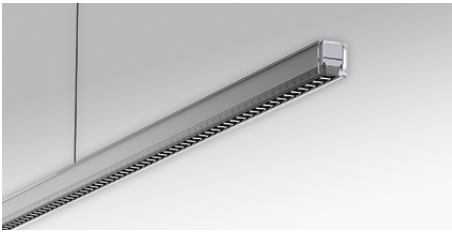

## klir-HIOSE LED

lichtwerk  
inspired by light

lichtwerk GmbH  
Hellinger Straße 3  
D-97486 Königshausen/Bay.  
fon +49 9525 9827-0  
fax +49 9525 9827-300  
www.lichtwerk.de  
info@lichtwerk.de

Type	L mm	B mm	H mm	A1 mm	⊘Kg+EVTS	⊘Kg+ETS	⊘Kg+EMD	⊘Kg+EAD
klir-HIOSE/1100 LED	1127	40	43	520	3,4	2,8	2,3	2,8
klir-HIOSE/1700 LED	1687	40	43	520	4,0	3,4	2,9	3,4
klir-HIOSE/2200 LED	2247	40	43	520	4,7	4,1	3,6	4,1
klir-HIOSE/2800 LED	2807	40	43	520	5,3	4,7	4,2	4,7