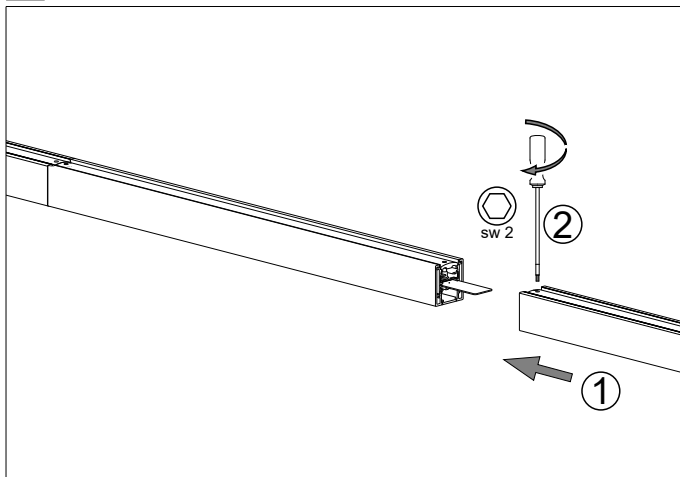

1

klir-V0600 surface mounted canopy

		A in mm			
/2800	2520	2800	3080	3360	
/2200	2240	2520	2800	3080	
/1700	1960	2240	2520	2800	
/1100	1680	1960	2240	2520	
① / ②	/1100	/1700	/2200	/2800	

2

3