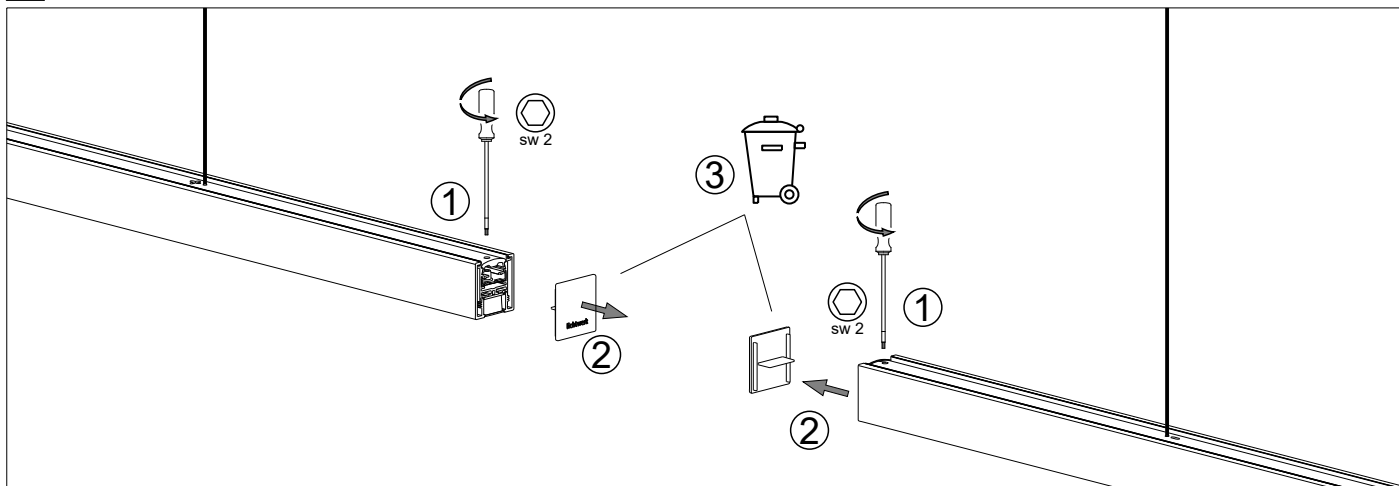

Type	L mm	B mm	H mm	⊠Kg
klir-V0	100	26	1	0,02

1

klir-V0 surface mounted canopy

luminaire ①

luminaire ②

		A in mm			
/2800		1960	2240	2520	2800
/2200		1680	1960	2240	2520
/1700		1400	1680	1960	2240
/1100		1120	1400	1680	1960
① / ②		/1100	/1700	/2200	/2800