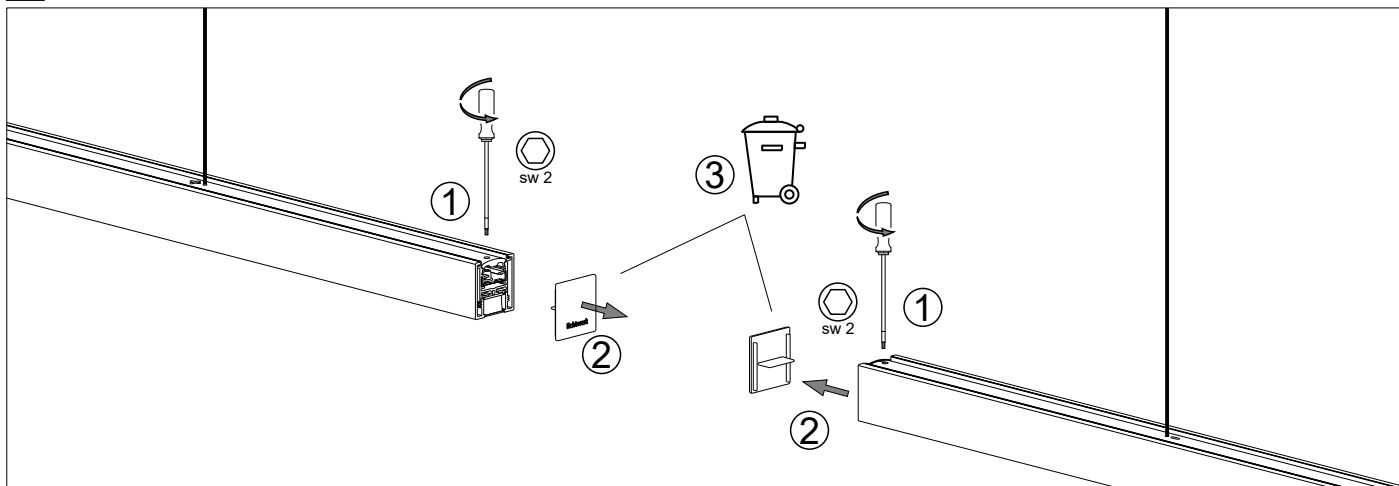

1

klir-V0600 surface mounted canopy

		A in mm			
/2800	2520	2800	3080	3360	
/2200	2240	2520	2800	3080	
/1700	1960	2240	2520	2800	
/1100	1680	1960	2240	2520	
① / ②	/1100	/1700	/2200	/2800	

2

3