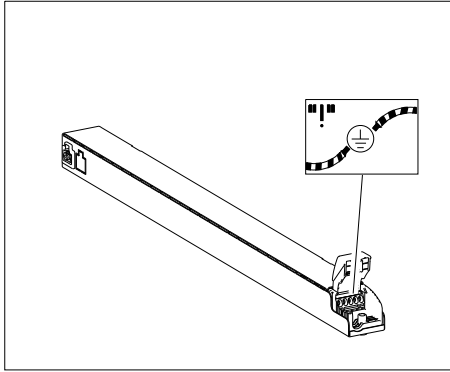

INSTRUCTION

klir-EVTS 625

569

lichtwerk

inspired by light

lichtwerk GmbH
Hellinger Straße 3
D-97486 Königsberg/Bay.
fon +49 9525 9827-0
fax +49 9525 9827-300
www.lichtwerk.de
info@lichtwerk.de

Type	L mm	B mm	H mm	⊠ Kg	SB mm
klir-EVTS 625	621	50	58	1,18	8

e = min 100mm

1

2

3

4

5

5a

6

7