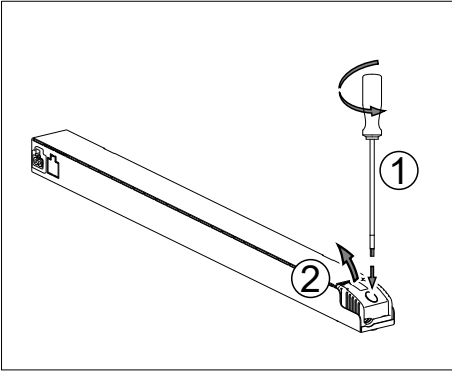

Type	L mm	B mm	H mm	⊠ Kg	SB mm
klir-EVTS 625	621	50	58	1,18	8

e = min 100mm

1