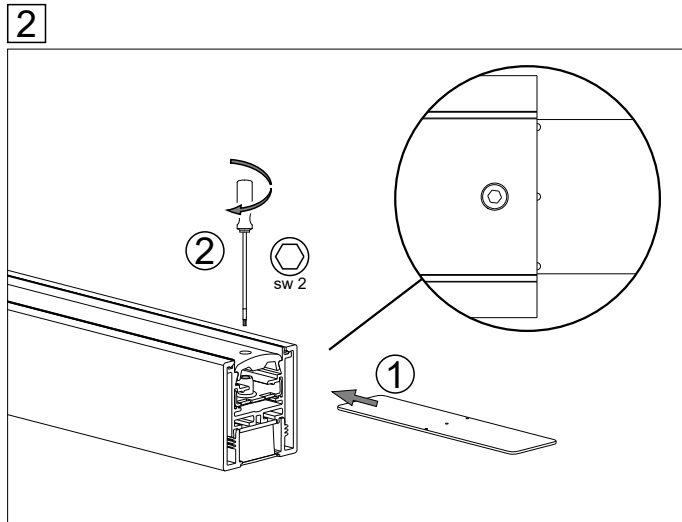

A in mm			
/2800		1440	1720	2000	2280
/2200		1160	1440	1720	2000
/1700		0880	1160	1440	1720
/1100		0600	0880	1160	1440
① \ ②		/1100	/1700	/2200	/2800