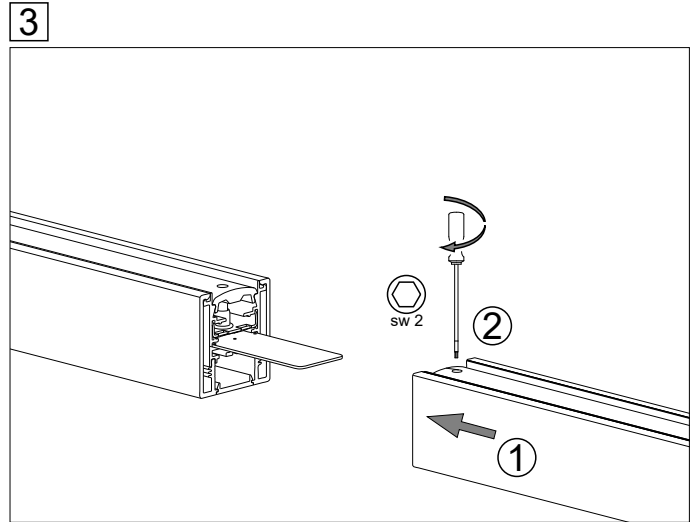

A in mm			
/2800		1440	1720	2000	2280
/2200		1160	1440	1720	2000
/1700		0880	1160	1440	1720
/1100		0600	0880	1160	1440
① \ ②		/1100	/1700	/2200	/2800