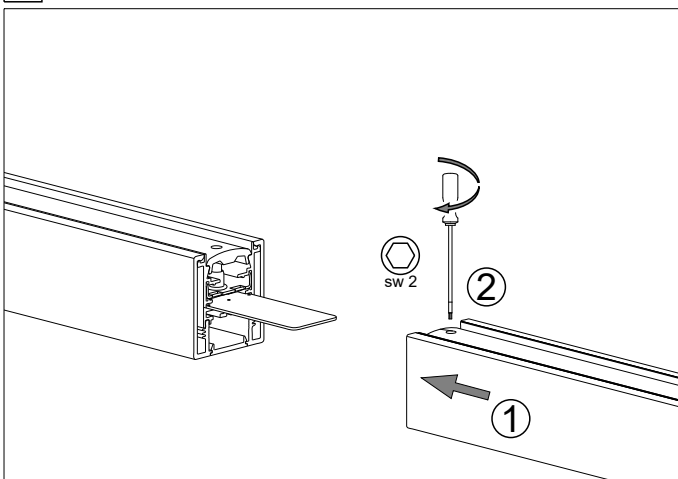

INSTRUCTION

klir-V0

569

lichtwerk
inspired by light

lichtwerk GmbH
Hellinger Straße 3
D-97486 Königsberg/Bay.
fon +49 9525 9827-0
fax +49 9525 9827-300
www.lichtwerk.de
info@lichtwerk.de

klir-V0

Type	L mm	B mm	H mm	⊠Kg
klir-V0	100	26	1	0,02

1

klir-V0 surface mounted canopy

luminaire ①

luminaire ②

		A in mm			
/2800		1960	2240	2520	2800
/2200		1680	1960	2240	2520
/1700		1400	1680	1960	2240
/1100		1120	1400	1680	1960
① / ②		/1100	/1700	/2200	/2800

2

3