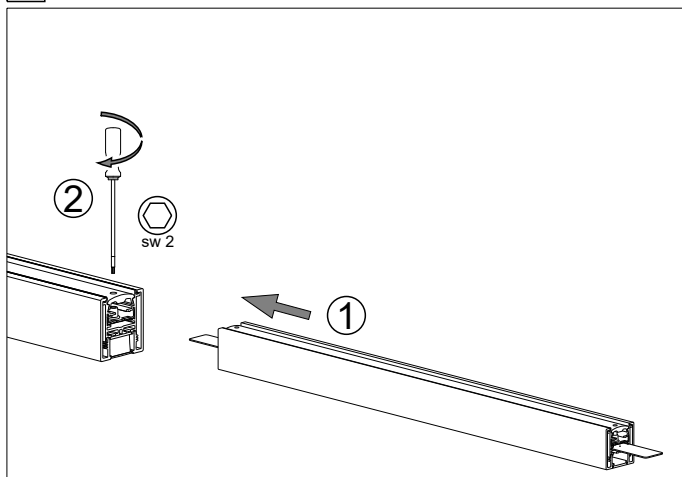

1

klir-V0600 surface mounted canopy

		A in mm			
/2800		2520	2800	3080	3360
/2200		2240	2520	2800	3080
/1700		1960	2240	2520	2800
/1100		1680	1960	2240	2520
① / ②		/1100	/1700	/2200	/2800

2

3

klir-V0600 for false ceiling installation