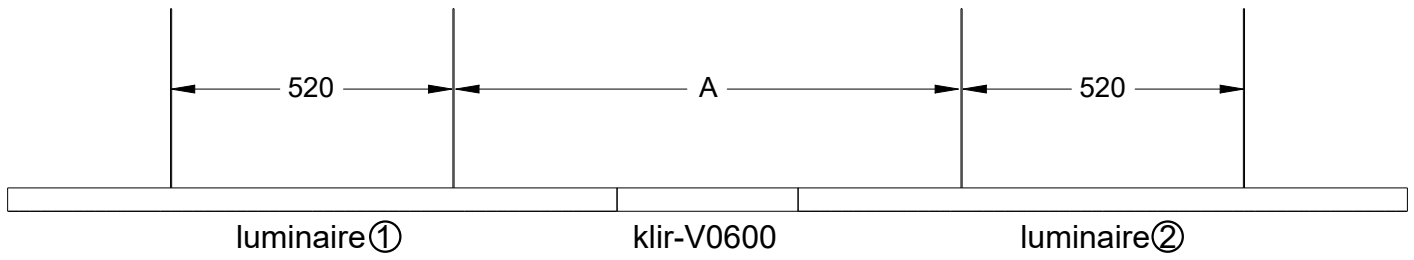

1

klir-V0600 surface mounted canopy

		A in mm			
/2800		2520	2800	3080	3360
/2200		2240	2520	2800	3080
/1700		1960	2240	2520	2800
/1100		1680	1960	2240	2520
① / ②		/1100	/1700	/2200	/2800

2

3

klir-V0600 for false ceiling installation

		A in mm			
/2800		2000	2280	2560	2840
/2200		1720	2000	2280	2560
/1700		1440	1720	2000	2280
/1100		1160	1440	1720	2000
① / ②		/1100	/1700	/2200	/2800