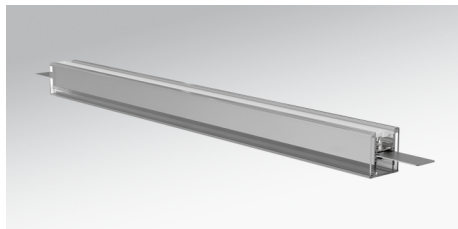

INSTRUCTION

klir-V0600

569

lichtwerk
inspired by light

lichtwerk GmbH
Hellinger Straße 3
D-97486 Königsberg/Bay.
fon +49 9525 9827-0
fax +49 9525 9827-300
www.lichtwerk.de
info@lichtwerk.de