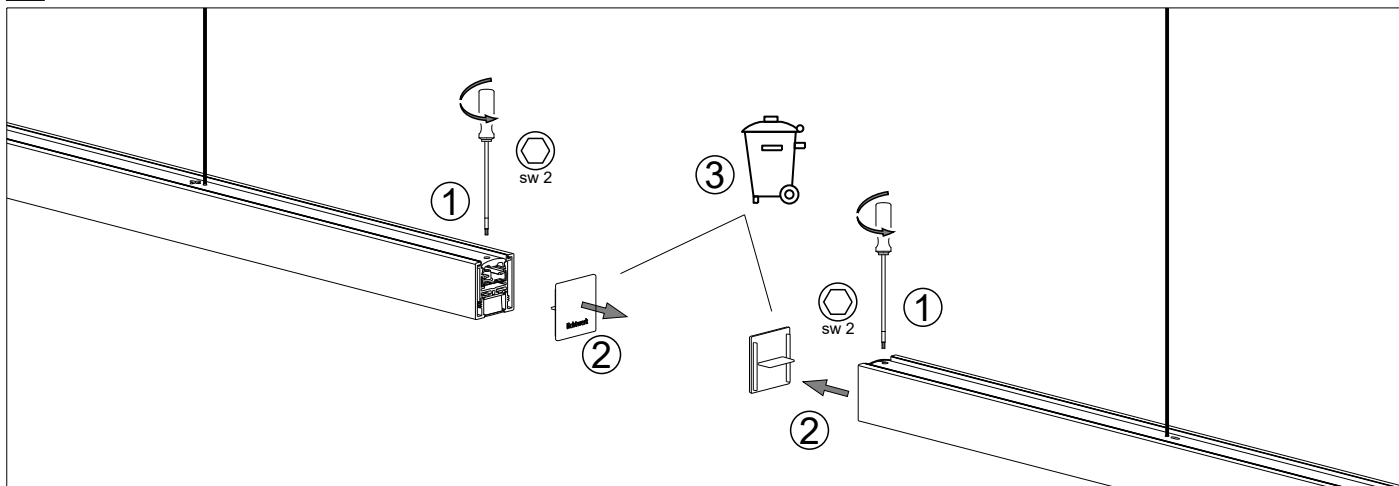

1

klir-V0600 surface mounted canopy

		A in mm			
/2800		2520	2800	3080	3360
/2200		2240	2520	2800	3080
/1700		1960	2240	2520	2800
/1100		1680	1960	2240	2520
① / ②		/1100	/1700	/2200	/2800

2

3

klir-V0600 for false ceiling installation