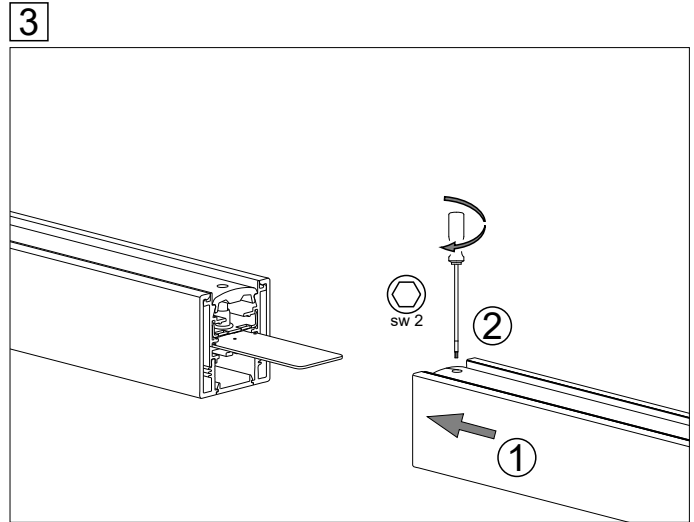

2

3

klir-V0 for false ceiling installation

luminaire ①

luminaire ②

		A in mm			
/2800		1440	1720	2000	2280
/2200		1160	1440	1720	2000
/1700		0880	1160	1440	1720
/1100		0600	0880	1160	1440
① \ ②		/1100	/1700	/2200	/2800