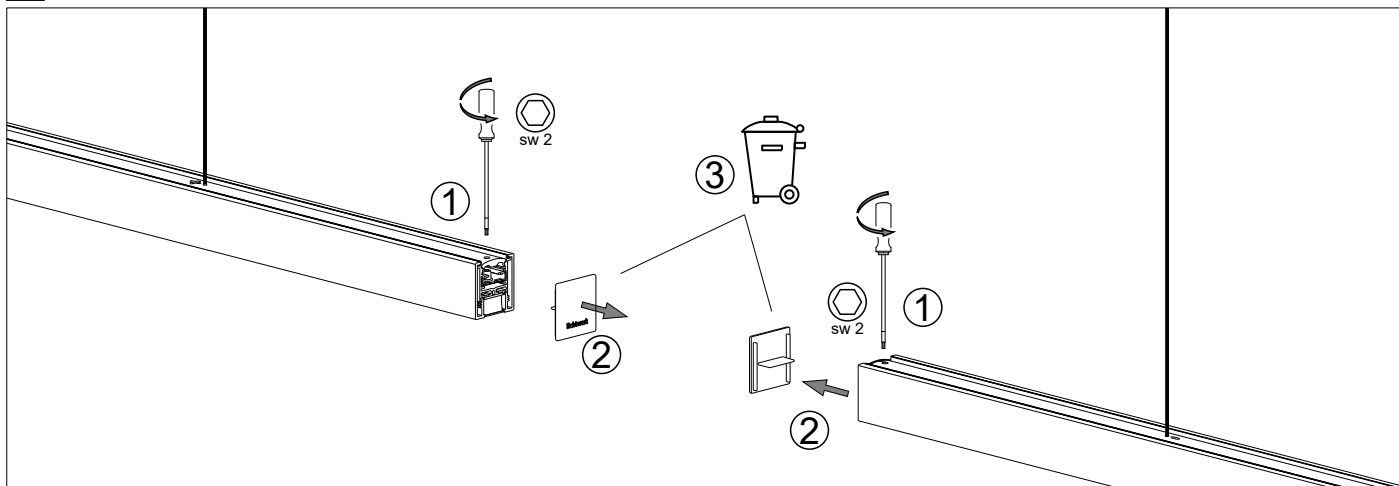

1

klir-V0 surface mounted canopy

luminaire ①

luminaire ②

		A in mm			
/2800		1960	2240	2520	2800
/2200		1680	1960	2240	2520
/1700		1400	1680	1960	2240
/1100		1120	1400	1680	1960
① / ②		/1100	/1700	/2200	/2800