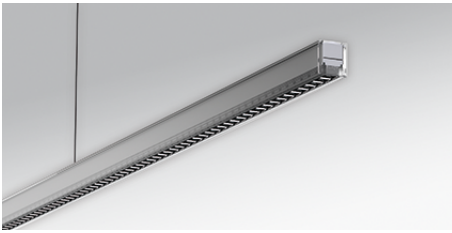

INSTRUCTION

klir-HIOSE LED

lichtwerk
inspired by light

lichtwerk GmbH
Hellinger Straße 3
D-97486 Königshausen/Bay.
fon +49 9525 9827-0
fax +49 9525 9827-300
www.lichtwerk.de
info@lichtwerk.de

Type	L mm	B mm	H mm	A1 mm	⊘Kg+EVTS	⊘Kg+ETS	⊘Kg+EMD	⊘Kg+EAD
klir-HIOSE/1100 LED	1127	40	43	520	3,4	2,8	2,3	2,8
klir-HIOSE/1700 LED	1687	40	43	520	4,0	3,4	2,9	3,4
klir-HIOSE/2200 LED	2247	40	43	520	4,7	4,1	3,6	4,1
klir-HIOSE/2800 LED	2807	40	43	520	5,3	4,7	4,2	4,7

Diese Leuchte enthält ein Leuchtmittel der Energieeffizienzklasse
This luminaire contains a light source of energy efficiency class
C (LF 940)
D (LF 930)

1

Instruction: klir-EVTS
klir-ETS
klir-EMD
klir-EAD