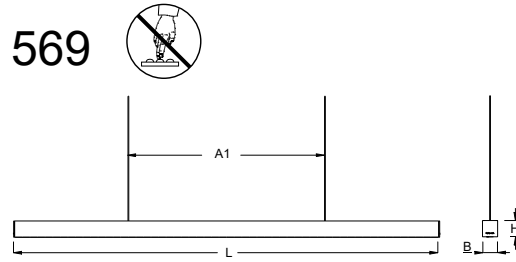

INSTRUCTION

klir-HIOSE LED

lichtwerk
inspired by light

lichtwerk GmbH
Hellinger Straße 3
D-97486 Königshausen/Bay.
fon +49 9525 9827-0
fax +49 9525 9827-300
www.lichtwerk.de
info@lichtwerk.de

Type	L mm	B mm	H mm	A1 mm	⊘Kg+EVTS	⊘Kg+ETS	⊘Kg+EMD	⊘Kg+EAD
klir-HIOSE/1100 LED	1127	40	43	520	3,4	2,8	2,3	2,8
klir-HIOSE/1700 LED	1687	40	43	520	4,0	3,4	2,9	3,4
klir-HIOSE/2200 LED	2247	40	43	520	4,7	4,1	3,6	4,1
klir-HIOSE/2800 LED	2807	40	43	520	5,3	4,7	4,2	4,7

Diese Leuchte enthält ein Leuchtmittel der Energieeffizienzklasse
This luminaire contains a light source of energy efficiency class
C (LF 940)
D (LF 930)

1

Instruction: klir-EVTS
klir-ETS
klir-EMD
klir-EAD

		A in mm			
/2800		2000	2280	2560	2840
/2200		1720	2000	2280	2560
/1700		1440	1720	2000	2280
/1100		1160	1440	1720	2000
① / ②		/1100	/1700	/2200	/2800