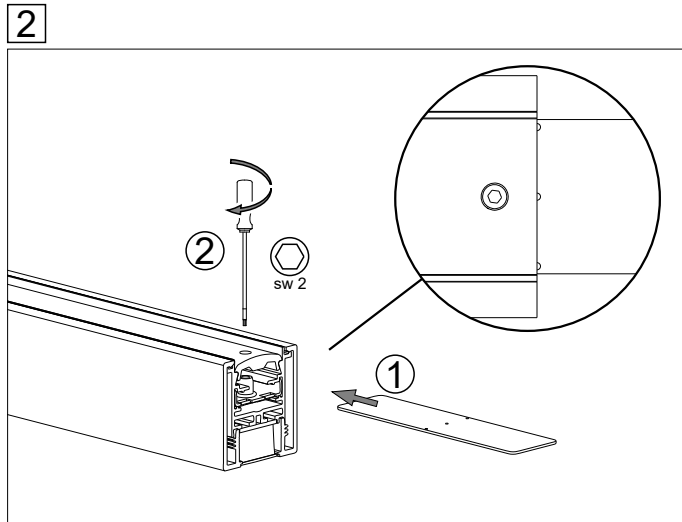

2

3

klir-V0 for false ceiling installation

luminaire ①

luminaire ②

		A in mm			
/2800		1440	1720	2000	2280
/2200		1160	1440	1720	2000
/1700		0880	1160	1440	1720
/1100		0600	0880	1160	1440
① \ ②		/1100	/1700	/2200	/2800