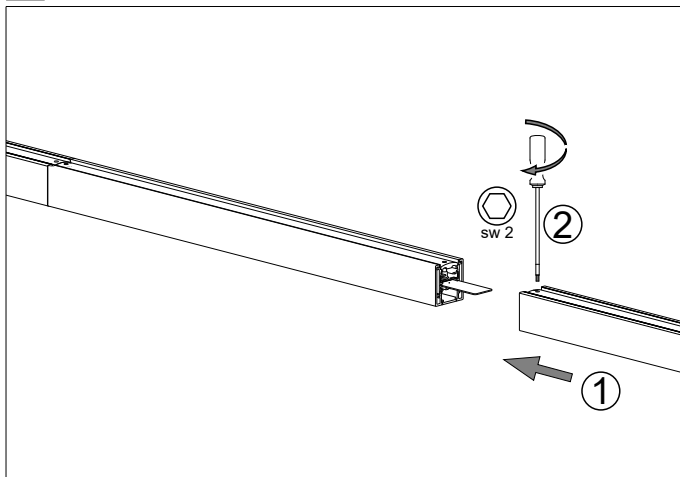

1

klir-V0600 surface mounted canopy

		A in mm			
/2800		2520	2800	3080	3360
/2200		2240	2520	2800	3080
/1700		1960	2240	2520	2800
/1100		1680	1960	2240	2520
① / ②		/1100	/1700	/2200	/2800

2

3

klir-V0600 for false ceiling installation