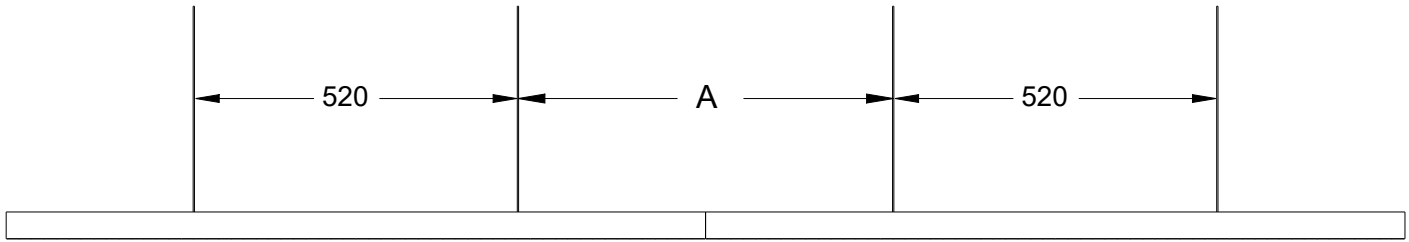

luminaire ①

luminaire ②

		A in mm			
/2800		1960	2240	2520	2800
/2200		1680	1960	2240	2520
/1700		1400	1680	1960	2240
/1100		1120	1400	1680	1960
① / ②		/1100	/1700	/2200	/2800

2

3

klir-V0 for false ceiling installation