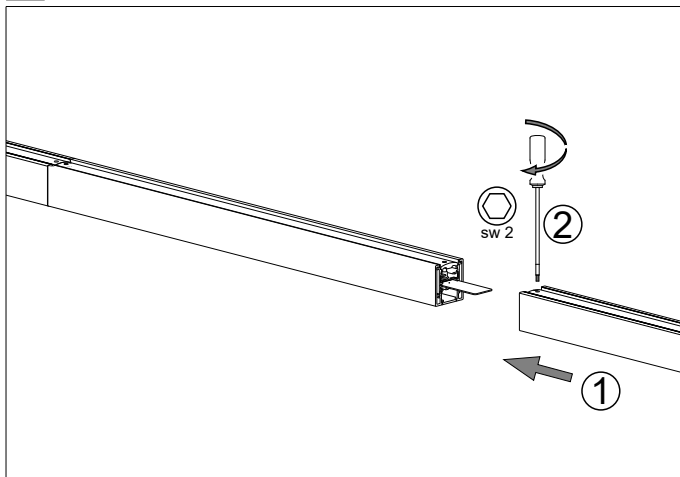

INSTRUCTION

klir-V0600

569

lichtwerk
inspired by light

lichtwerk GmbH
Hellinger Straße 3
D-97486 Königsberg/Bay.
fon +49 9525 9827-0
fax +49 9525 9827-300
www.lichtwerk.de
info@lichtwerk.de

klir-V0600

Type	L mm	B mm	H mm	⊖Kg
klir-V0600	560	40	43	0,62

1

klir-V0600 surface mounted canopy

		A in mm			
/2800	2520	2800	3080	3360	
/2200	2240	2520	2800	3080	
/1700	1960	2240	2520	2800	
/1100	1680	1960	2240	2520	
①/②	/1100	/1700	/2200	/2800	

2

3