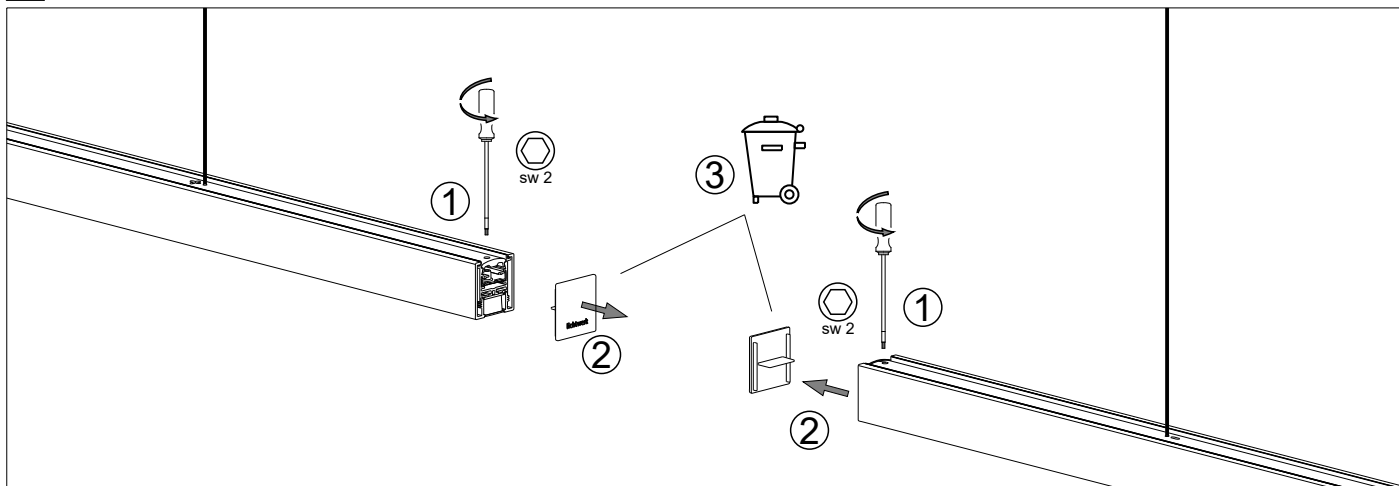

lichtwerk GmbH
Hellinger Straße 3
D-97486 Königsberg/Bay.
fon +49 9525 9827-0
fax +49 9525 9827-300
www.lichtwerk.de
info@lichtwerk.de

klir-V0600

Type	L mm	B mm	H mm	⊖Kg
klir-V0600	560	40	43	0,62

1

klir-V0600 surface mounted canopy