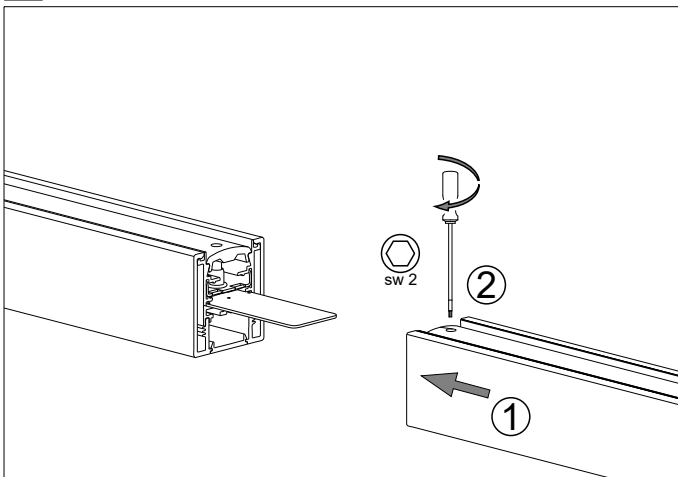

luminaire ①

luminaire ②

		A in mm			
/2800		1960	2240	2520	2800
/2200		1680	1960	2240	2520
/1700		1400	1680	1960	2240
/1100		1120	1400	1680	1960
① / ②		/1100	/1700	/2200	/2800

2

3

klir-V0 for false ceiling installation