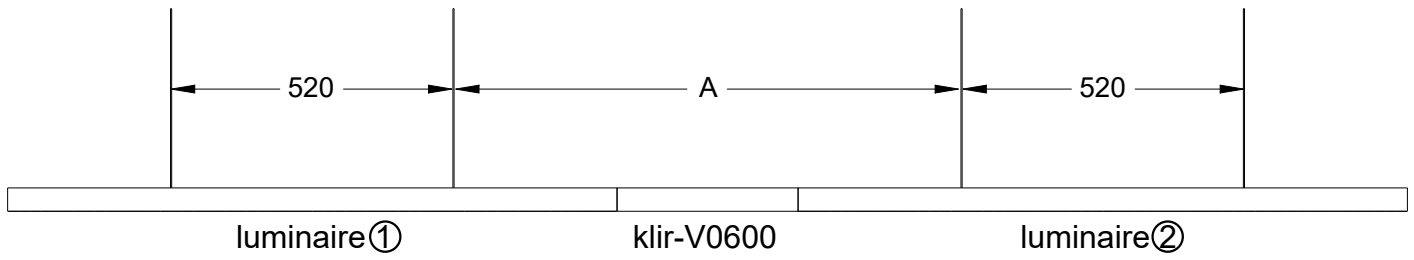

		A in mm			
/2800	2520	2800	3080	3360	
/2200	2240	2520	2800	3080	
/1700	1960	2240	2520	2800	
/1100	1680	1960	2240	2520	
①/②	/1100	/1700	/2200	/2800	

2

3

klir-V0600 for false ceiling installation

		A in mm			
/2800		2000	2280	2560	2840
/2200		1720	2000	2280	2560
/1700		1440	1720	2000	2280
/1100		1160	1440	1720	2000
① / ②		/1100	/1700	/2200	/2800