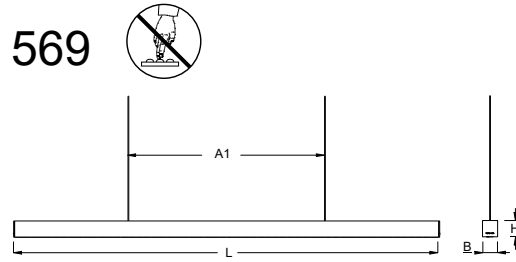

INSTRUCTION

klir-HIOSE LED

lichtwerk
inspired by light

lichtwerk GmbH
Hellinger Straße 3
D-97486 Königshausen/Bay.
fon +49 9525 9827-0
fax +49 9525 9827-300
www.lichtwerk.de
info@lichtwerk.de

Type	L mm	B mm	H mm	A1 mm	⊘Kg+EVTS	⊘Kg+ETS	⊘Kg+EMD	⊘Kg+EAD
klir-HIOSE/1100 LED	1127	40	43	520	3,4	2,8	2,3	2,8
klir-HIOSE/1700 LED	1687	40	43	520	4,0	3,4	2,9	3,4
klir-HIOSE/2200 LED	2247	40	43	520	4,7	4,1	3,6	4,1
klir-HIOSE/2800 LED	2807	40	43	520	5,3	4,7	4,2	4,7

Diese Leuchte enthält ein Leuchtmittel der Energieeffizienzklasse
This luminaire contains a light source of energy efficiency class
C (LF 940)
D (LF 930)

1

Instruction: klir-EVTS
klir-ETS
klir-EMD
klir-EAD