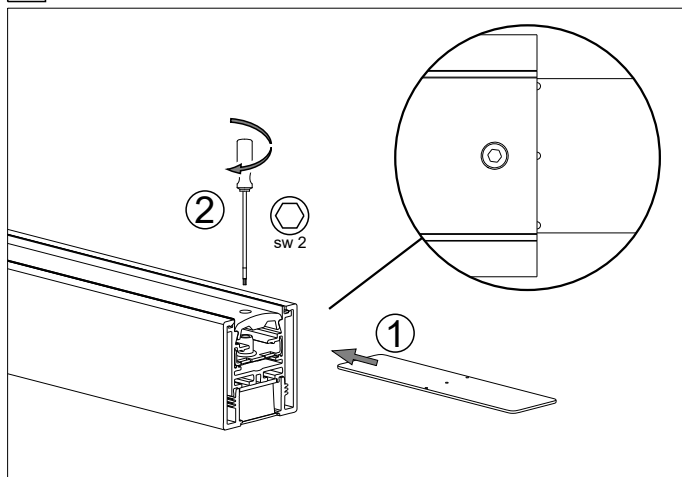

luminaire ①

luminaire ②

		A in mm			
/2800		1960	2240	2520	2800
/2200		1680	1960	2240	2520
/1700		1400	1680	1960	2240
/1100		1120	1400	1680	1960
① / ②		/1100	/1700	/2200	/2800

2