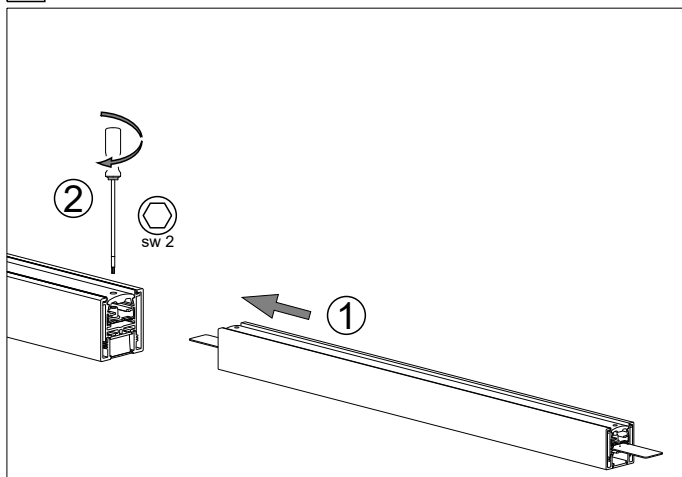

A in mm			
/2800	2520	2800	3080	3360	
/2200	2240	2520	2800	3080	
/1700	1960	2240	2520	2800	
/1100	1680	1960	2240	2520	
①/②	/1100	/1700	/2200	/2800	

2