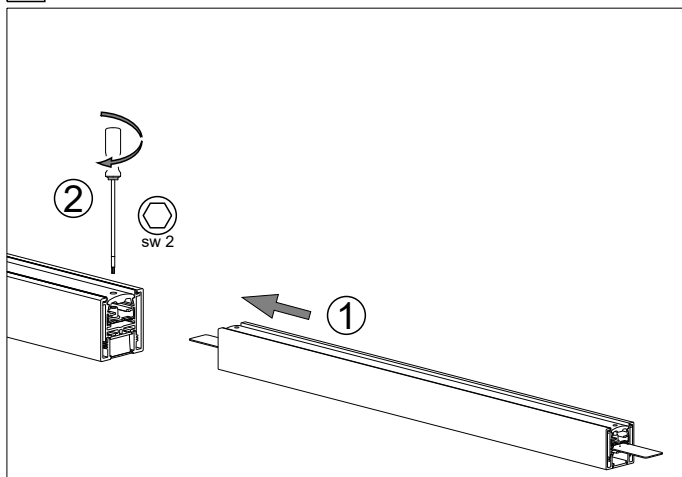

1

klir-V0600 surface mounted canopy

		A in mm			
/2800	2520	2800	3080	3360	
/2200	2240	2520	2800	3080	
/1700	1960	2240	2520	2800	
/1100	1680	1960	2240	2520	
① / ②	/1100	/1700	/2200	/2800	

2

3

klir-V0600 for false ceiling installation