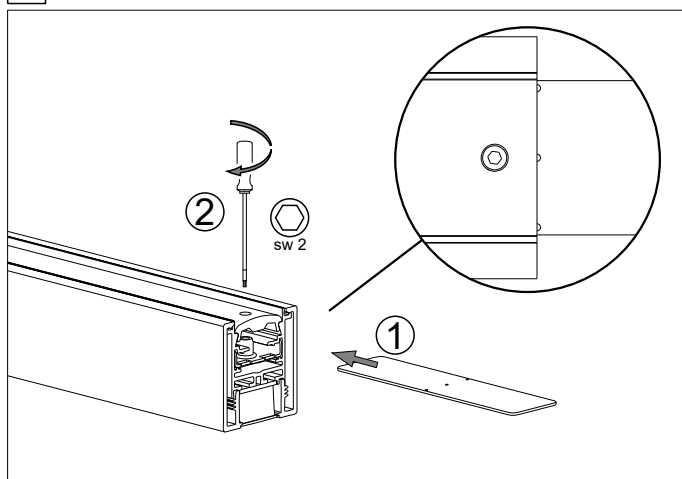

luminaire ①

luminaire ②

		A in mm			
/2800		1960	2240	2520	2800
/2200		1680	1960	2240	2520
/1700		1400	1680	1960	2240
/1100		1120	1400	1680	1960
① / ②		/1100	/1700	/2200	/2800

2