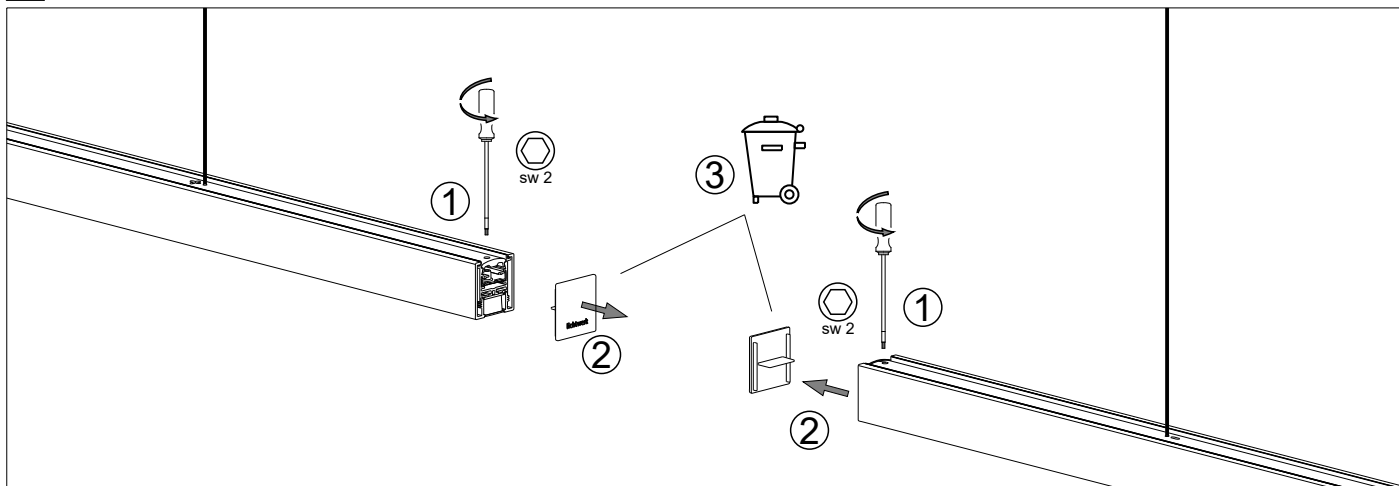

1

klir-V0600 surface mounted canopy

		A in mm			
/2800	2520	2800	3080	3360	
/2200	2240	2520	2800	3080	
/1700	1960	2240	2520	2800	
/1100	1680	1960	2240	2520	
① / ②	/1100	/1700	/2200	/2800	

2

3

klir-V0600 for false ceiling installation