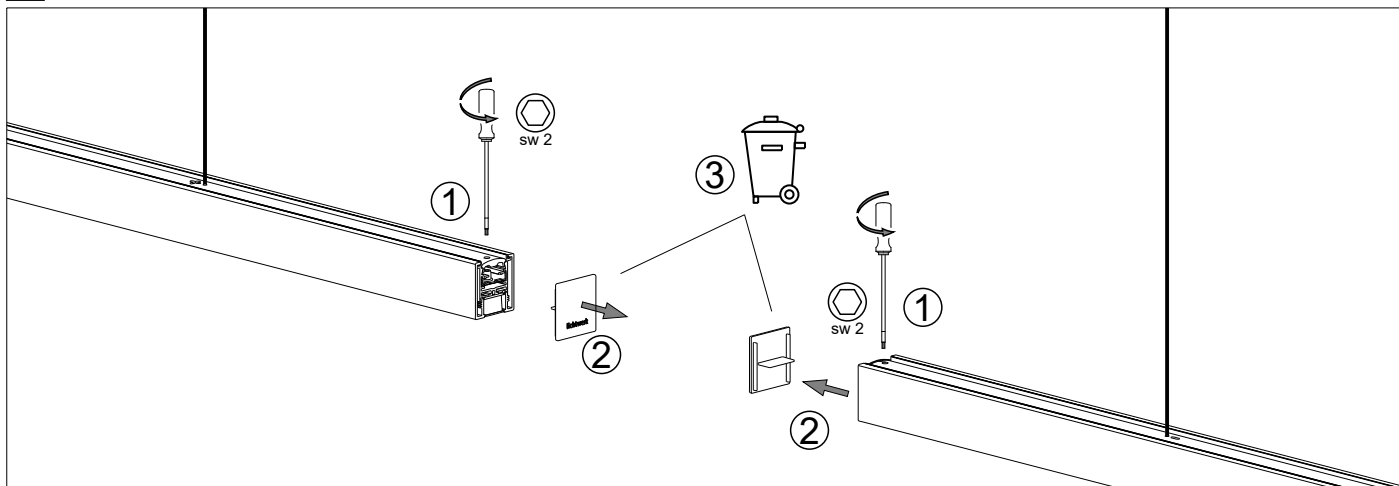

lichtwerk GmbH
Hellinger Straße 3
D-97486 Königsberg/Bay.
fon +49 9525 9827-0
fax +49 9525 9827-300
www.lichtwerk.de
info@lichtwerk.de

klir-V0

Type	L mm	B mm	H mm	⊠Kg
klir-V0	100	26	1	0,02

1

klir-V0 surface mounted canopy