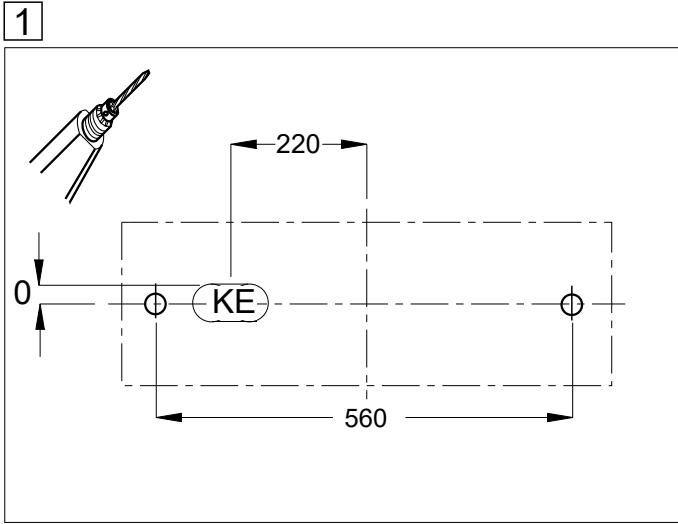

569

Diese Leuchte enthält ein Leuchtmittel der Energieeffizienzklasse
This luminaire contains a light source of energy efficiency class
C (LF 940)
D (LF 930)

lichtwerk GmbH
Hellinger Straße 3
D-97486 Königsberg/Bay.
fon +49 9525 9827-0
fax +49 9525 9827-300
www.lichtwerk.de
info@lichtwerk.de

Type	L mm	B mm	H mm	⊕Kg
klir-HIOSA/1100 LED	1127	40	43	2,6
klir-HIOSA/1700 LED	1687	40	43	3,2
klir-HIOSA/2200 LED	2247	40	43	3,9
klir-HIOSA/2800 LED	2807	40	43	4,5