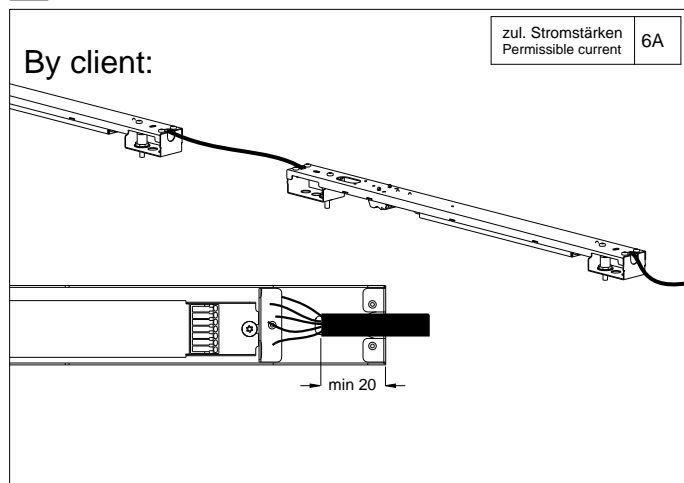

INSTRUCTION

klir-SDV

569

lichtwerk
inspired by light

lichtwerk GmbH
Hellinger Straße 3
D-97486 Königshausen/Bay.
fon +49 9525 9827-0
fax +49 9525 9827-300
www.lichtwerk.de
info@lichtwerk.de

Type	L mm	B mm	H mm	⊕Kg
klir-SDV	46	6	36	0,1

6

7

7a

8