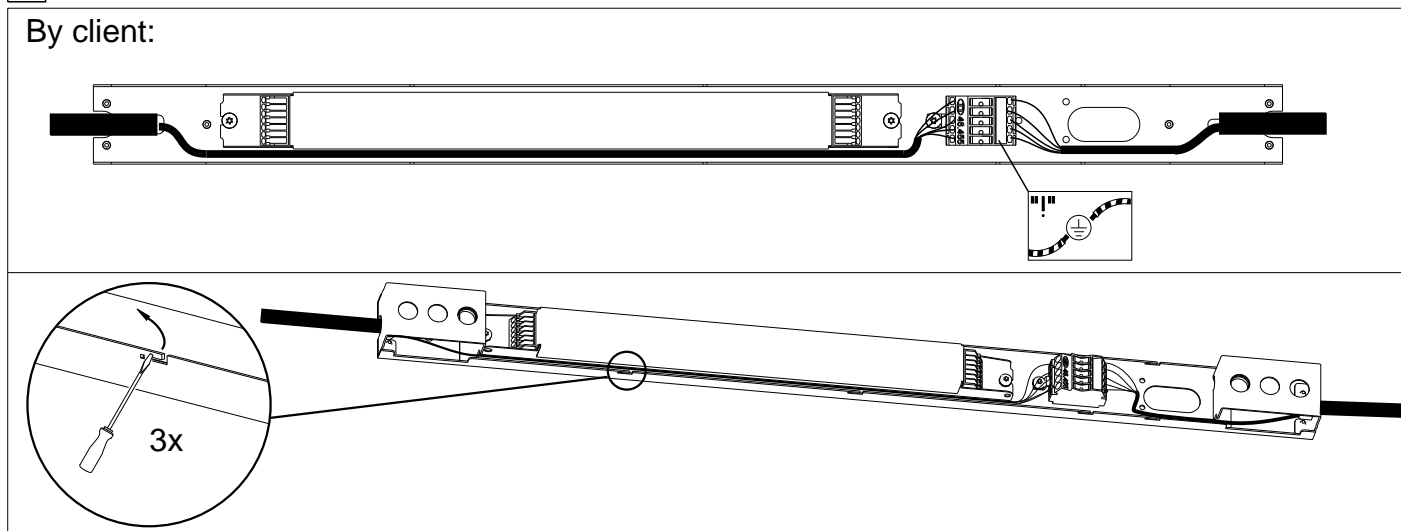

INSTRUCTION

klir-SDV

569

lichtwerk
inspired by light

lichtwerk GmbH
Hellinger Straße 3
D-97486 Königshausen/Bay.
fon +49 9525 9827-0
fax +49 9525 9827-300
www.lichtwerk.de
info@lichtwerk.de

Type	L mm	B mm	H mm	⊕Kg
klir-SDV	46	6	36	0,1

6

7

7a

8