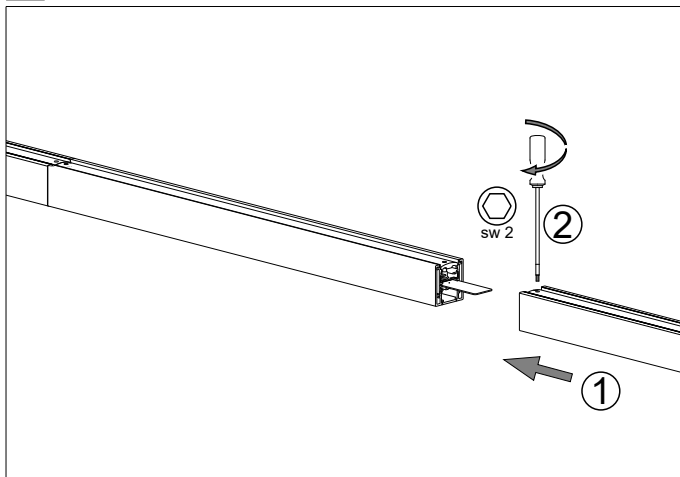

1

klir-V0600 surface mounted canopy

		A in mm			
/2800	2520	2800	3080	3360	
/2200	2240	2520	2800	3080	
/1700	1960	2240	2520	2800	
/1100	1680	1960	2240	2520	
① / ②	/1100	/1700	/2200	/2800	

2

3

klir-V0600 for false ceiling installation