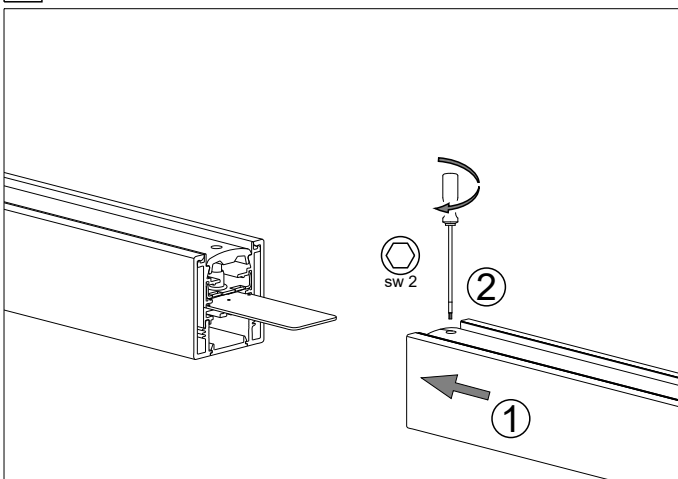

luminaire ①

luminaire ②

		A in mm			
/2800		1960	2240	2520	2800
/2200		1680	1960	2240	2520
/1700		1400	1680	1960	2240
/1100		1120	1400	1680	1960
① / ②		/1100	/1700	/2200	/2800

2

3

klir-V0 for false ceiling installation