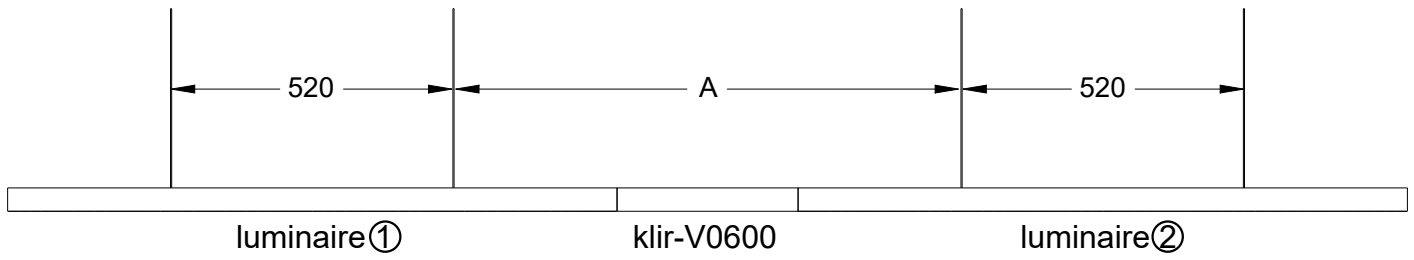

1

klir-V0600 surface mounted canopy

		A in mm			
/2800	2520	2800	3080	3360	
/2200	2240	2520	2800	3080	
/1700	1960	2240	2520	2800	
/1100	1680	1960	2240	2520	
① / ②	/1100	/1700	/2200	/2800	

2

3

klir-V0600 for false ceiling installation