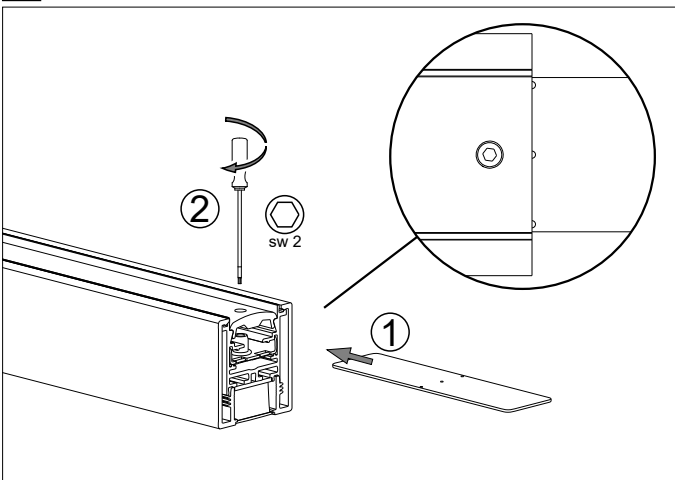

A in mm			
/2800		1440	1720	2000	2280
/2200		1160	1440	1720	2000
/1700		0880	1160	1440	1720
/1100		0600	0880	1160	1440
① \ ②		/1100	/1700	/2200	/2800

2