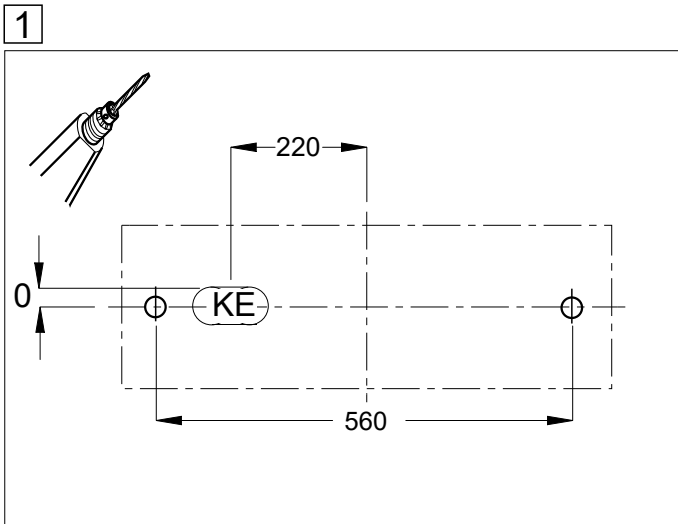

569

Diese Leuchte enthält ein Leuchtmittel der Energieeffizienzklasse
This luminaire contains a light source of energy efficiency class
C (LF 940)
D (LF 930)

lichtwerk GmbH
Hellinger Straße 3
D-97486 Königshausen/Bay.
fon +49 9525 9827-0
fax +49 9525 9827-300
www.lichtwerk.de
info@lichtwerk.de

Type	L mm	B mm	H mm	⊠Kg
klir-HIOSA/1100 LED	1127	40	43	2,6
klir-HIOSA/1700 LED	1687	40	43	3,2
klir-HIOSA/2200 LED	2247	40	43	3,9
klir-HIOSA/2800 LED	2807	40	43	4,5