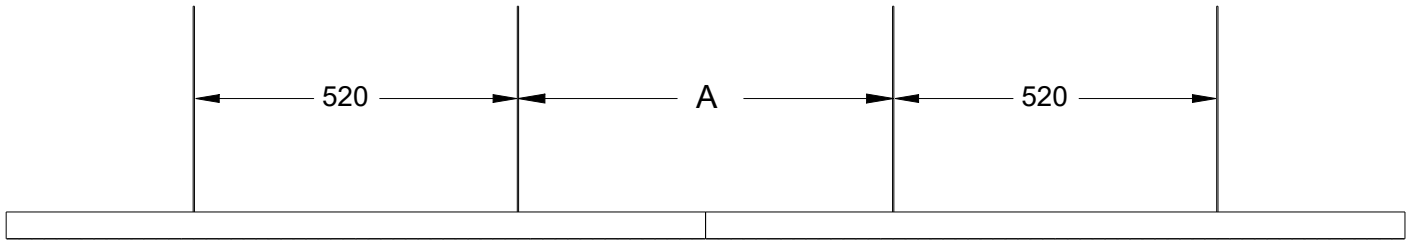

luminaire ①

luminaire ②

		A in mm			
/2800		1960	2240	2520	2800
/2200		1680	1960	2240	2520
/1700		1400	1680	1960	2240
/1100		1120	1400	1680	1960
① / ②		/1100	/1700	/2200	/2800

2

3

klir-V0 for false ceiling installation