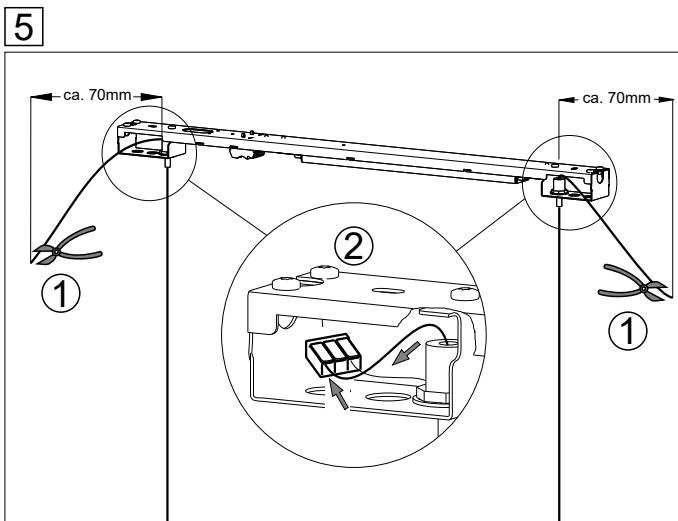

569

Diese Leuchte enthält ein Leuchtmittel der Energieeffizienzklasse
This luminaire contains a light source of energy efficiency class
C (LF 940)
D (LF 930)

lichtwerk GmbH
Hellinger Straße 3
D-97486 Königsberg/Bay.
fon +49 9525 9827-0
fax +49 9525 9827-300
www.lichtwerk.de
info@lichtwerk.de

Type	L mm	B mm	H mm	⊕Kg
klir-HIOSA/1100 LED	1127	40	43	2,6
klir-HIOSA/1700 LED	1687	40	43	3,2
klir-HIOSA/2200 LED	2247	40	43	3,9
klir-HIOSA/2800 LED	2807	40	43	4,5