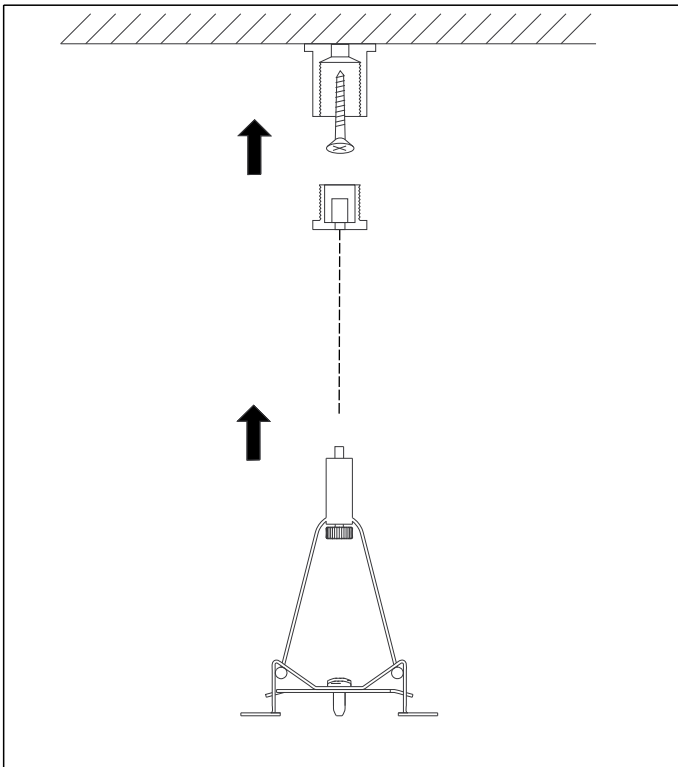

INSTRUCTION

fino-SAY
535

lichtwerk
inspired by light

lichtwerk GmbH
D-97486 Königsherg/Bay.
fon +49 9525 9827-0
fax +49 9525 9827-300
www.lichtwerk.de
info@lichtwerk.de

INSTRUCTION

fino-SAY
535

lichtwerk
inspired by light

lichtwerk GmbH
D-97486 Königsherg/Bay.
fon +49 9525 9827-0
fax +49 9525 9827-300
www.lichtwerk.de
info@lichtwerk.de