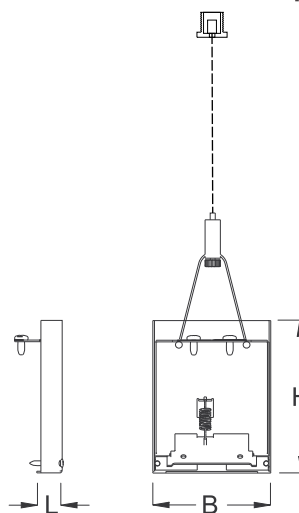

## fino-HTE LED

lichtwerk  
inspired by light

lichtwerk GmbH  
D-97486 Königshausen/Bay.  
fon +49 9525 9827-0  
fax +49 9525 9827-300  
www.lichtwerk.de  
info@lichtwerk.de

535

Type	L mm	B mm	H mm
fino-HTE LED	13	72	93