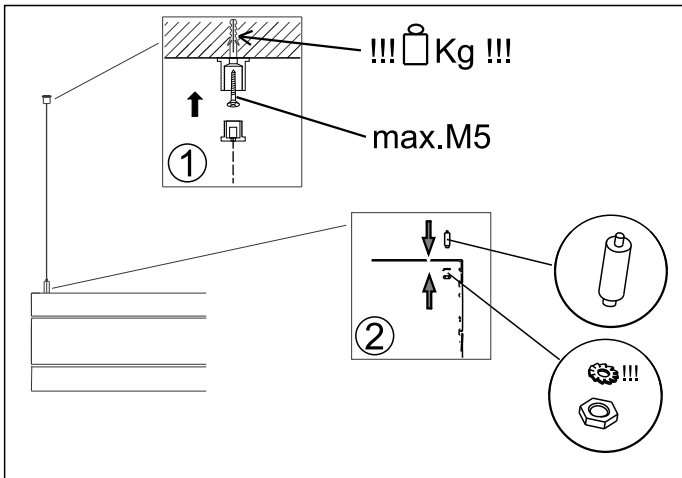

Bei der Auswahl der bauseitigen Befestigungsmittel auf die 5-fache Sicherheit achten !!!

When specifying the on-site mounting equipment, observe the 5-fold safety !!!

1