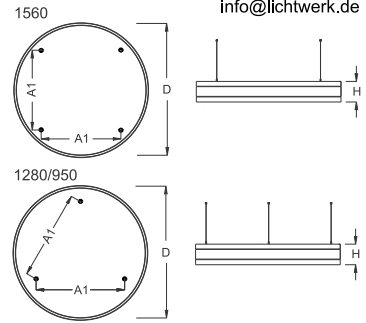

## epic R-HF LED

lichtwerk  
inspired by light

lichtwerk GmbH  
Hellinger Straße 3  
D-97486 Königsberg/Bay.  
fon +49 9525 9827-0  
fax +49 9525 9827-300  
www.lichtwerk.de  
info@lichtwerk.de

629

Type	D mm	H mm	A1 mm	⊠ Kg
epic R-HF1560-173	1564	184	1060	47
epic R-HF1280-173	1284	184	1043	35,5
epic R-HF950-173	954	178	757	20,5