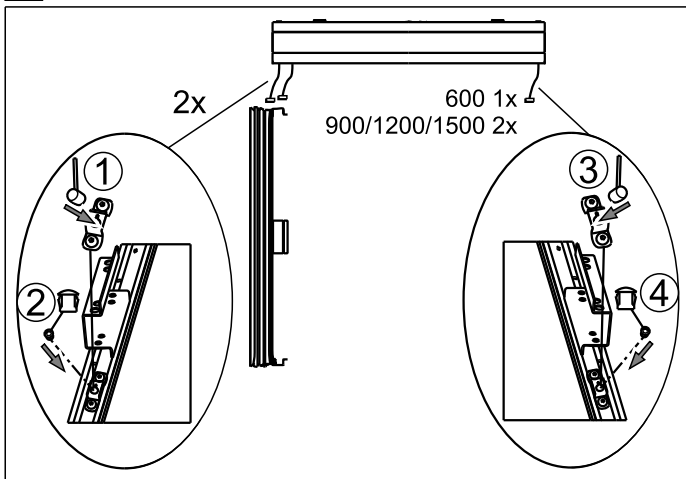

4

5

Folienrahmen demontieren

106633 - 02/2021