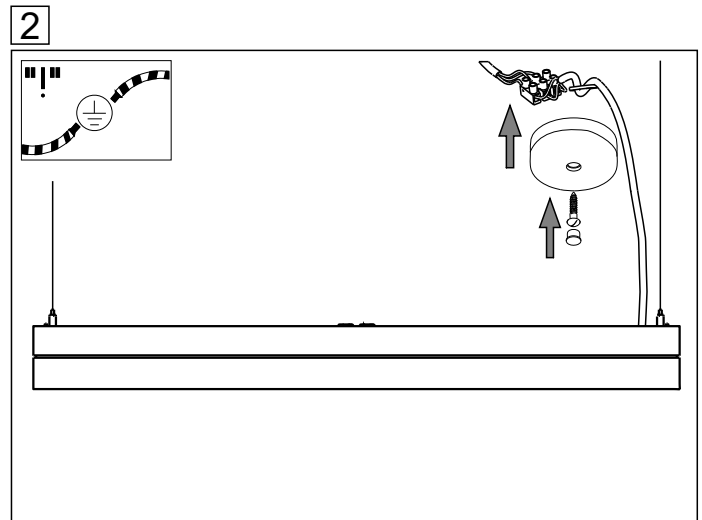

INSTRUCTION

epic Q-HF LED

lichtwerk
inspired by light

lichtwerk GmbH
Hellinger Straße 3
D-97486 Königshausen/Bay.
fon +49 9525 9827-0
fax +49 9525 9827-300
www.lichtwerk.de
info@lichtwerk.de

628

Type	L mm	B mm	H mm	A1 mm	Kg
epic Q-HF1500-88	1504	1504	103	1450	42,5
epic Q-HF1200-88	1212	1212	103	1150	34
epic Q-HF900-88	904	904	96	850	18,5
epic Q-HF600-88	604	604	96	550	10,7

Bei der Auswahl der bauseitigen Befestigungsmittel auf die 5-fache Sicherheit achten !!!

When specifying the on-site mounting equipment, observe the 5-fold safety !!!

Diese Leuchte enthält ein Leuchtmittel der Energieeffizienzklasse B
This luminaire contains a light source of energy efficiency class B