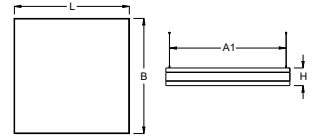

INSTRUCTION

epic Q-HF LED

lichtwerk
inspired by light

lichtwerk GmbH
Hellinger Straße 3
D-97486 Königshausen/Bay.
fon +49 9525 9827-0
fax +49 9525 9827-300
www.lichtwerk.de
info@lichtwerk.de

628

| Type | L mm | B mm | H mm | A1 mm | Kg |
|------------------|------|------|------|-------|------|
| epic Q-HF1500-88 | 1504 | 1504 | 103 | 1450 | 42,5 |
| epic Q-HF1200-88 | 1212 | 1212 | 103 | 1150 | 34 |
| epic Q-HF900-88 | 904 | 904 | 96 | 850 | 18,5 |
| epic Q-HF600-88 | 604 | 604 | 96 | 550 | 10,7 |