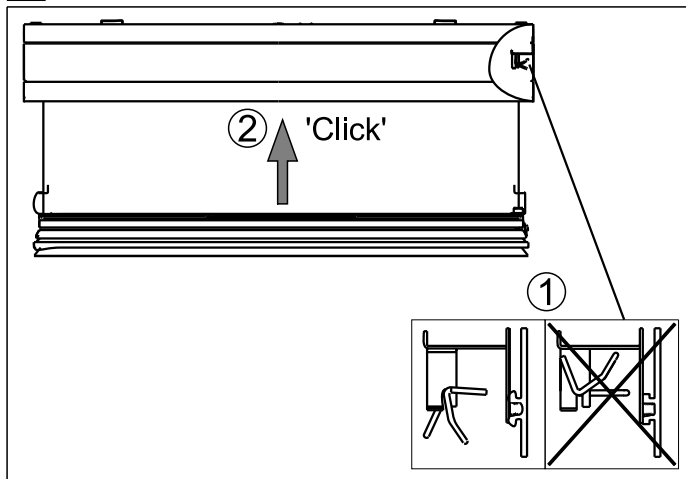

4

5

Folienrahmen demontieren

106633 - 02/2021