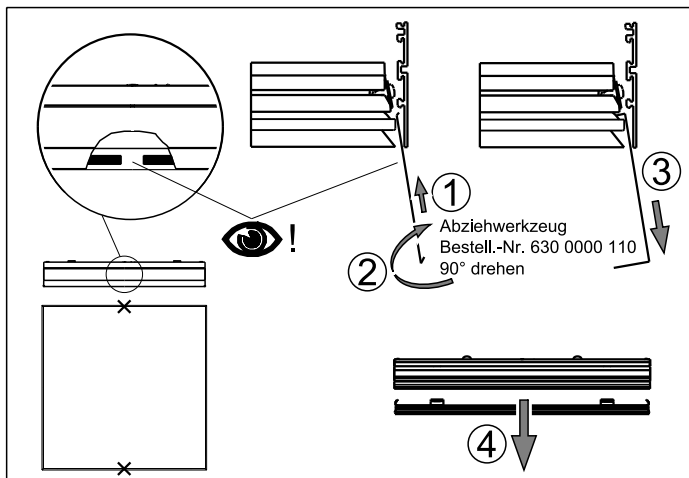

Folienrahmen demontieren