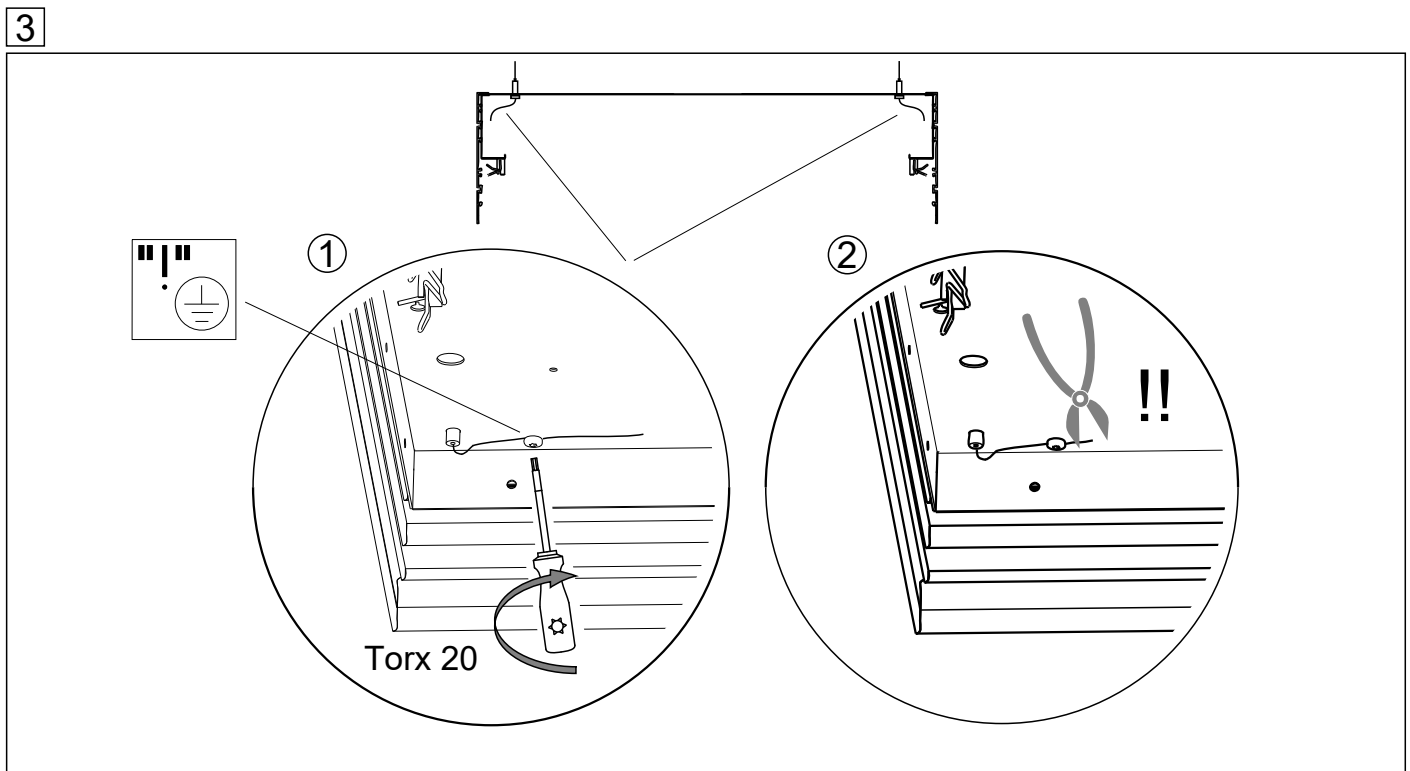

INSTRUCTION

epic Q-HF LED

lichtwerk
inspired by light

lichtwerk GmbH
Hellinger Straße 3
D-97486 Königshausen/Bay.
fon +49 9525 9827-0
fax +49 9525 9827-300
www.lichtwerk.de
info@lichtwerk.de

628

| Type | L mm | B mm | H mm | A1 mm | Kg |
|------------------|------|------|------|-------|------|
| epic Q-HF1500-88 | 1504 | 1504 | 103 | 1450 | 42,5 |
| epic Q-HF1200-88 | 1212 | 1212 | 103 | 1150 | 34 |
| epic Q-HF900-88 | 904 | 904 | 96 | 850 | 18,5 |
| epic Q-HF600-88 | 604 | 604 | 96 | 550 | 10,7 |

Bei der Auswahl der bauseitigen Befestigungsmittel auf die 5-fache Sicherheit achten !!!

When specifying the on-site mounting equipment, observe the 5-fold safety !!!

Diese Leuchte enthält ein Leuchtmittel der Energieeffizienzklasse B
This luminaire contains a light source of energy efficiency class B