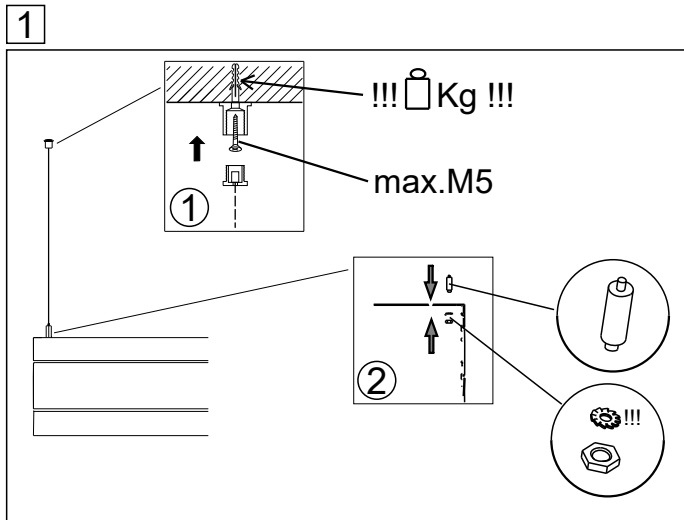

INSTRUCTION

epic Q-HF LED

lichtwerk
inspired by light

lichtwerk GmbH
Hellinger Straße 3
D-97486 Königshausen/Bay.
fon +49 9525 9827-0
fax +49 9525 9827-300
www.lichtwerk.de
info@lichtwerk.de

628

| Type | L mm | B mm | H mm | A1 mm | Kg |
|------------------|------|------|------|-------|------|
| epic Q-HF1500-88 | 1504 | 1504 | 103 | 1450 | 42,5 |
| epic Q-HF1200-88 | 1212 | 1212 | 103 | 1150 | 34 |
| epic Q-HF900-88 | 904 | 904 | 96 | 850 | 18,5 |
| epic Q-HF600-88 | 604 | 604 | 96 | 550 | 10,7 |

Bei der Auswahl der bauseitigen Befestigungsmittel auf die 5-fache Sicherheit achten !!!

When specifying the on-site mounting equipment, observe the 5-fold safety !!!

Diese Leuchte enthält ein Leuchtmittel der Energieeffizienzklasse B
This luminaire contains a light source of energy efficiency class B