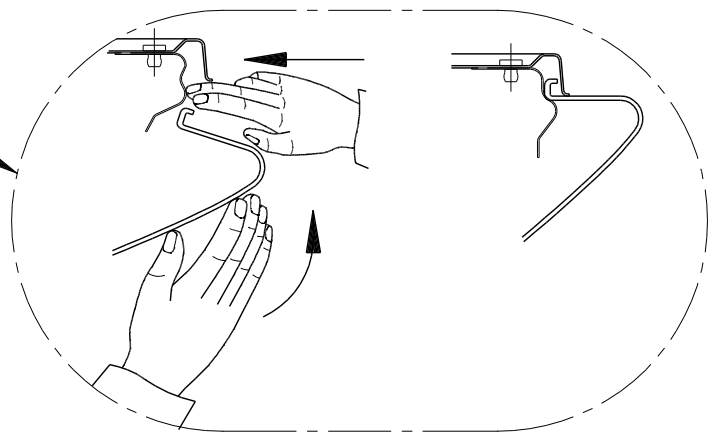

Montageanleitung / Assembly instruction
 Instruction de montage / Instrucciones de montaje
DROP-LED

lichtwerk
 inspired by light
 D-97486 Königsherg/Bay.
 fon +49 9525 9827-0
 fax +49 9525 9827-300
 www.lichtwerk.de
 info@lichtwerk.de

lichtwerk GmbH

Art.-Nr. 531542 - 07/12

| Bildfolge | Type | A / B / C mm |
|-----------|--------------|----------------|
| 1 | DROP 300 LED | 208 / 180 / 60 |
| 1 | DROP 400 LED | 272 / 232 / 60 |
| 2 | DROP 500 LED | 360 / 312 / 60 |