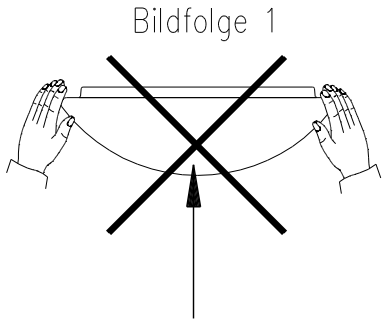

Montageanleitung / Assembly instruction
Instruction de montage / Instrucciones de montaje
DROP-LED

lichtwerk
inspired by light
D-97486 Königsherg/Bay.
fon +49 9525 9827-0
fax +49 9525 9827-300
www.lichtwerk.de
info@lichtwerk.de

lichtwerk GmbH

Art.-Nr. 531542 - 07/12

Bildfolge	Type	A / B / C mm
1	DROP 300 LED	208 / 180 / 60
1	DROP 400 LED	272 / 232 / 60
2	DROP 500 LED	360 / 312 / 60