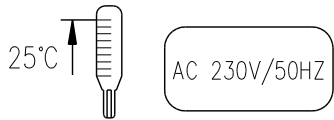

Montageanleitung / Assembly instruction
 Instruction de montage / Instrucciones de montaje
DROP-LED

lichtwerk
 inspired by light
 D-97486 Königsherg/Bay.
 fon +49 9525 9827-0
 fax +49 9525 9827-300
 www.lichtwerk.de
 info@lichtwerk.de

lichtwerk GmbH

Art.-Nr. 531542 - 07/12

| Bildfolge | Type | A / B / C mm |
|-----------|--------------|----------------|
| 1 | DROP 300 LED | 208 / 180 / 60 |
| 1 | DROP 400 LED | 272 / 232 / 60 |
| 2 | DROP 500 LED | 360 / 312 / 60 |