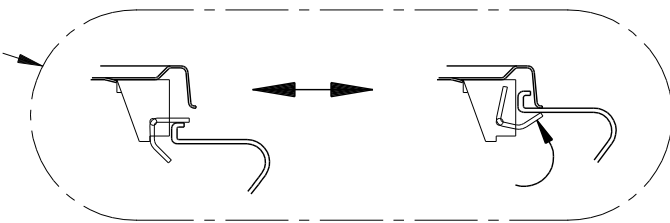

Montageanleitung / Assembly instruction
 Instruction de montage / Instrucciones de montaje
DROP-LED

lichtwerk
 inspired by light
 D-97486 Königsherg/Bay.
 fon +49 9525 9827-0
 fax +49 9525 9827-300
 www.lichtwerk.de
 info@lichtwerk.de

lichtwerk GmbH

Art.-Nr. 531542 - 07/12

| Bildfolge | Type | A / B / C mm |
|-----------|--------------|----------------|
| 1 | DROP 300 LED | 208 / 180 / 60 |
| 1 | DROP 400 LED | 272 / 232 / 60 |
| 2 | DROP 500 LED | 360 / 312 / 60 |