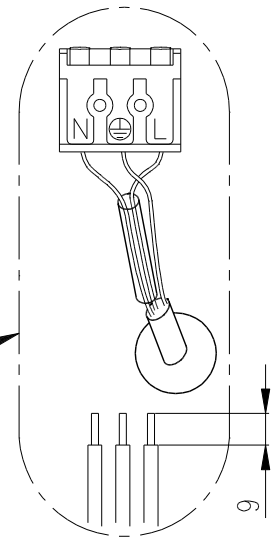

Montageanleitung / Assembly instruction
 Instruction de montage / Instrucciones de montaje
DROP-LED

lichtwerk
 inspired by light
 D-97486 Königsherg/Bay.
 fon +49 9525 9827-0
 fax +49 9525 9827-300
 www.lichtwerk.de
 info@lichtwerk.de

lichtwerk GmbH

Art.-Nr. 531542 - 07/12

| Bildfolge | Type | A / B / C mm |
|-----------|--------------|----------------|
| 1 | DROP 300 LED | 208 / 180 / 60 |
| 1 | DROP 400 LED | 272 / 232 / 60 |
| 2 | DROP 500 LED | 360 / 312 / 60 |