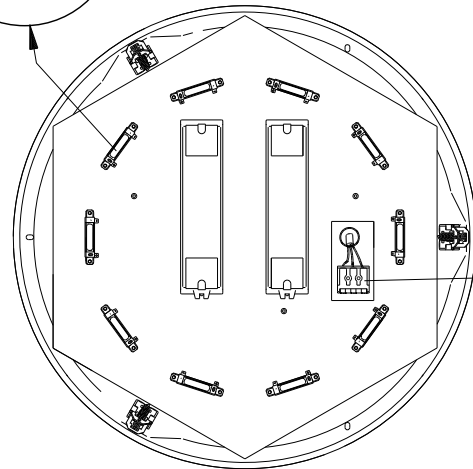

Montageanleitung / Assembly instruction
 Instruction de montage / Instrucciones de montaje
DROP-LED

lichtwerk
 inspired by light
 D-97486 Königsherg/Bay.
 fon +49 9525 9827-0
 fax +49 9525 9827-300
 www.lichtwerk.de
 info@lichtwerk.de

lichtwerk GmbH

Art.-Nr. 531542 - 07/12

| Bildfolge | Type | A / B / C mm |
|-----------|--------------|----------------|
| 1 | DROP 300 LED | 208 / 180 / 60 |
| 1 | DROP 400 LED | 272 / 232 / 60 |
| 2 | DROP 500 LED | 360 / 312 / 60 |