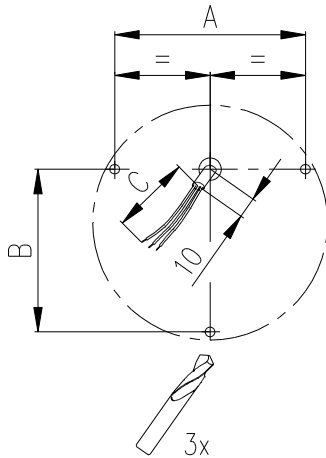

Montageanleitung / Assembly instruction
 Instruction de montage / Instrucciones de montaje
DROP-LED

lichtwerk
 inspired by light
 D-97486 Königsherg/Bay.
 fon +49 9525 9827-0
 fax +49 9525 9827-300
 www.lichtwerk.de
 info@lichtwerk.de

lichtwerk GmbH

Art.-Nr. 531542 - 07/12

| Bildfolge | Type | A / B / C mm |
|-----------|--------------|----------------|
| 1 | DROP 300 LED | 208 / 180 / 60 |
| 1 | DROP 400 LED | 272 / 232 / 60 |
| 2 | DROP 500 LED | 360 / 312 / 60 |