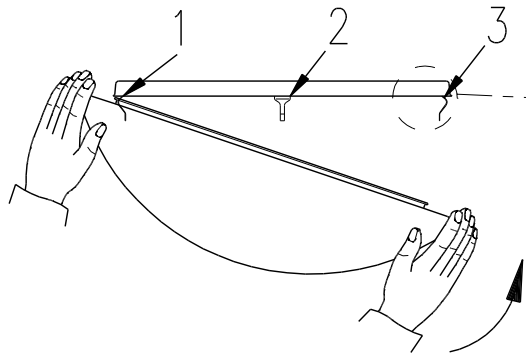

Montageanleitung / Assembly instruction
 Instruction de montage / Instrucciones de montaje
DROP-LED

lichtwerk
 inspired by light
 D-97486 Königsherg/Bay.
 fon +49 9525 9827-0
 fax +49 9525 9827-300
 www.lichtwerk.de
 info@lichtwerk.de

lichtwerk GmbH

Art.-Nr. 531542 - 07/12

| Bildfolge | Type | A / B / C mm |
|-----------|--------------|----------------|
| 1 | DROP 300 LED | 208 / 180 / 60 |
| 1 | DROP 400 LED | 272 / 232 / 60 |
| 2 | DROP 500 LED | 360 / 312 / 60 |