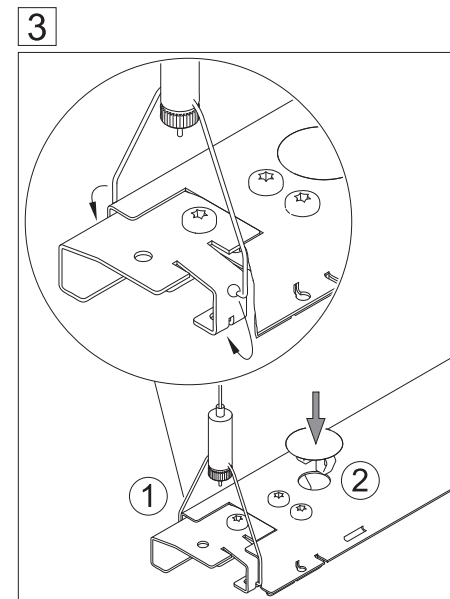

clip-on-SAVS LED

771