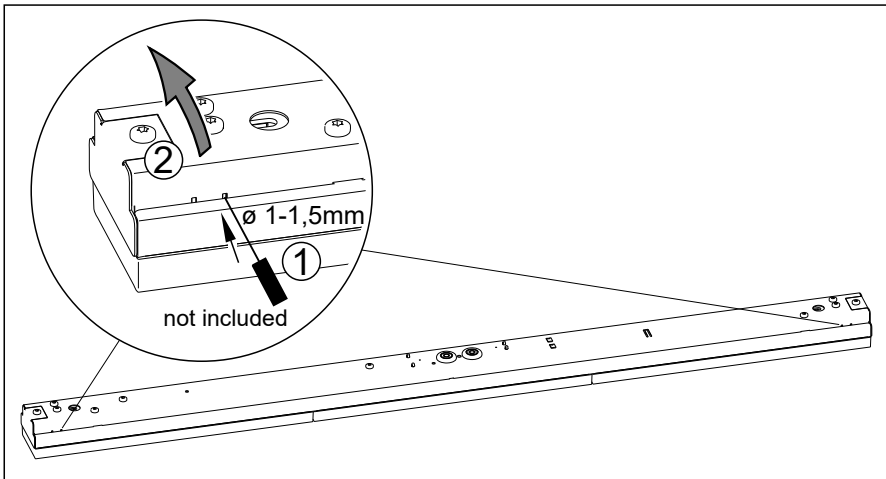

Type	L mm	B mm	H mm	A1 mm	A2 mm	X mm	Y mm
clip-on-O/0900 LED	0917	55	44	0815	101	0	0
clip-on-O/1200 LED	1222	55	44	1120	101	0	0
clip-on-O/1500 LED	1527	55	44	1425	101	0	0
clip-on-O/1800 LED	1832	55	44	1730	101	0	0

continuous run:

1