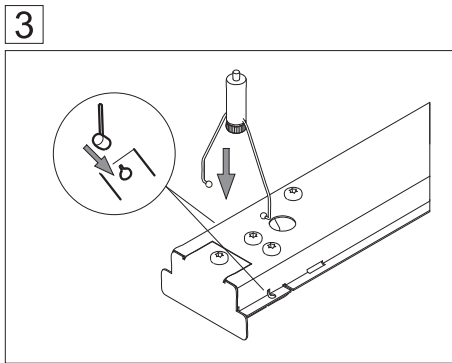

INSTRUCTION

lichtwerk inspired by light

lichtwerk GmbH
Hellinger Straße 3
D-97486 Königshausen/Bay.
fon +49 9525 9827-0
fax +49 9525 9827-300
www.lichtwerk.de
info@lichtwerk.de

clip-on-SAES LED

771