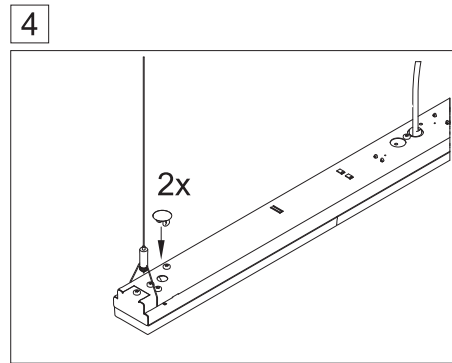

INSTRUCTION

lichtwerk inspired by light

lichtwerk GmbH
Hellinger Straße 3
D-97486 Königshausen/Bay.
fon +49 9525 9827-0
fax +49 9525 9827-300
www.lichtwerk.de
info@lichtwerk.de

clip-on-SAES LED

771