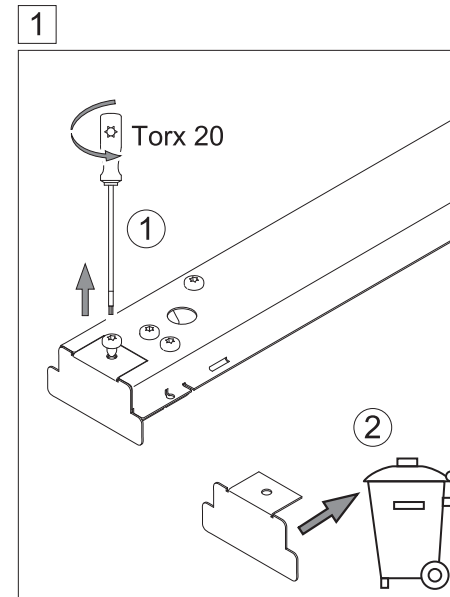

clip-on-SAVS LED

771