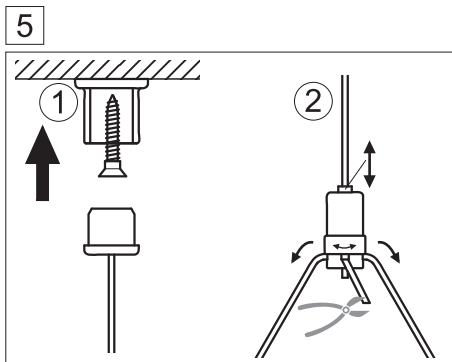

INSTRUCTION

lichtwerk inspired by light

lichtwerk GmbH
Hellinger Straße 3
D-97486 Königshausen/Bay.
fon +49 9525 9827-0
fax +49 9525 9827-300
www.lichtwerk.de
info@lichtwerk.de

clip-on-SAES LED

771