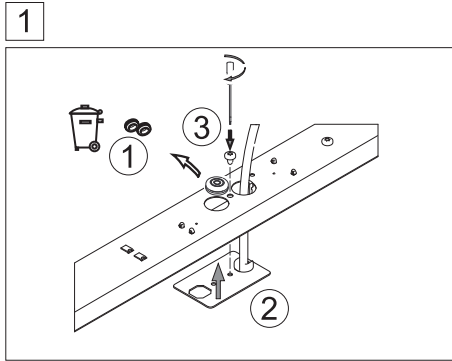

INSTRUCTION

lichtwerk inspired by light

lichtwerk GmbH
Hellinger Straße 3
D-97486 Königshausen/Bay.
fon +49 9525 9827-0
fax +49 9525 9827-300
www.lichtwerk.de
info@lichtwerk.de

clip-on-SAES LED

771