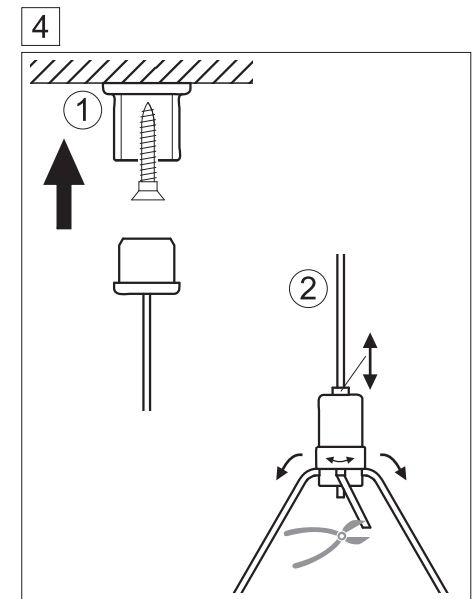

clip-on-SAVS LED

771