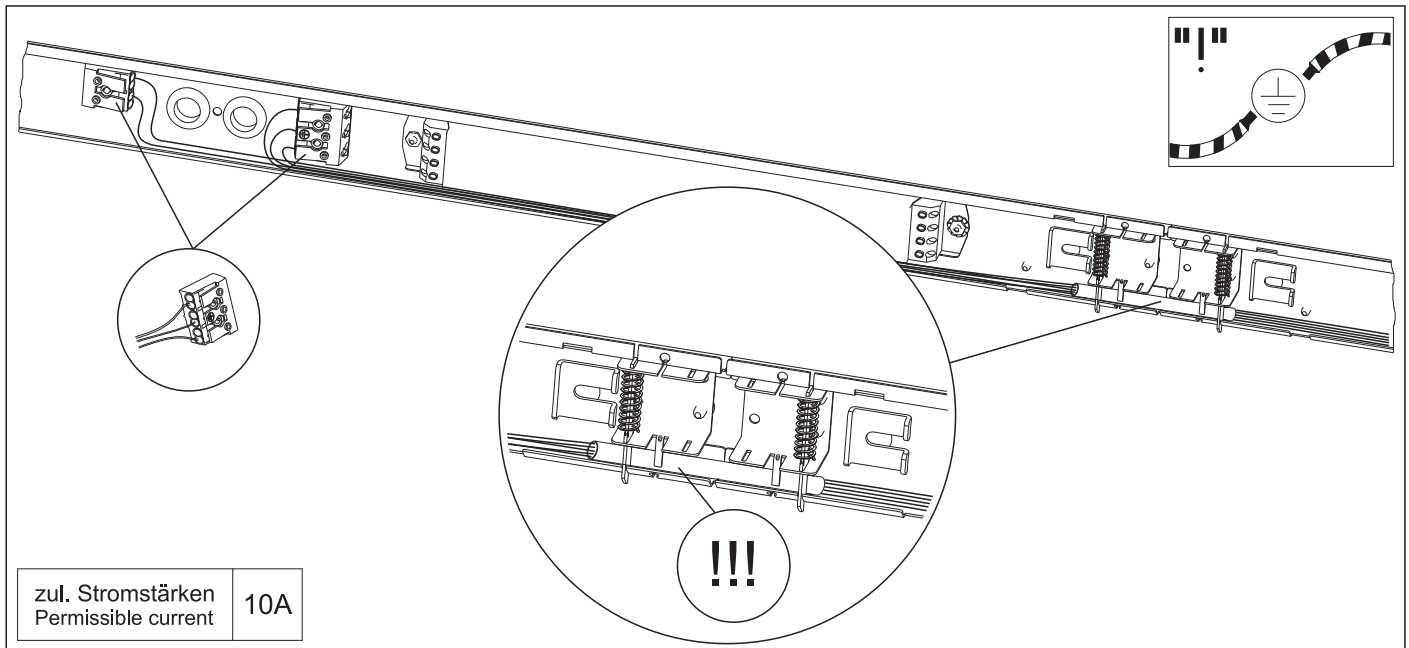

INSTRUCTION

clip-on-DV LED

771 9000 100

lichtwerk
inspired by light

lichtwerk GmbH
Hellinger Straße 3
D-97486 Königshausen/Bay.
fon +49 9525 9827-0
fax +49 9525 9827-300
www.lichtwerk.de
info@lichtwerk.de