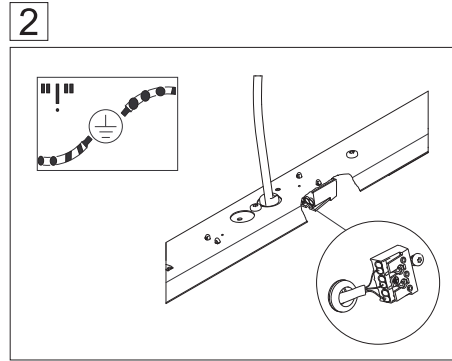

INSTRUCTION

lichtwerk inspired by light

lichtwerk GmbH
Hellinger Straße 3
D-97486 Königshausen/Bay.
fon +49 9525 9827-0
fax +49 9525 9827-300
www.lichtwerk.de
info@lichtwerk.de

clip-on-SAES LED

771