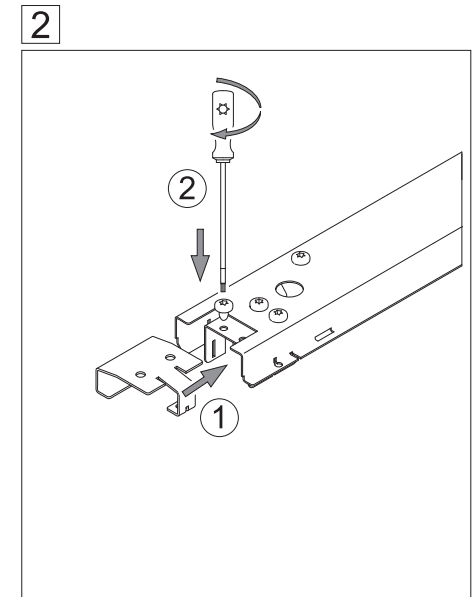

clip-on-SAVS LED

771