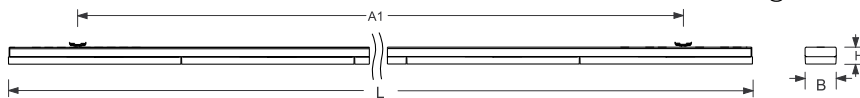

INSTRUCTION

clip-it LED

lichtwerk
inspired by light

lichtwerk GmbH
Hellinger Straße 3
D-97486 Königsberg/Bay.
fon +49 9525 9827-0
fax +49 9525 9827-300
www.lichtwerk.de
info@lichtwerk.de

769

Diese Leuchte enthält ein Leuchtmittel der Energieeffizienzklasse
D (LF 830); **E** (LF 840)
This luminaire contains a light source of energy efficiency class
D (LF 830); **E** (LF 840)

Type	L mm	B mm	H mm	A1 mm
clip-it-O/1200	1220	55	30	756 - 1179
clip-it-O/1500	1525	55	30	1062 - 1485