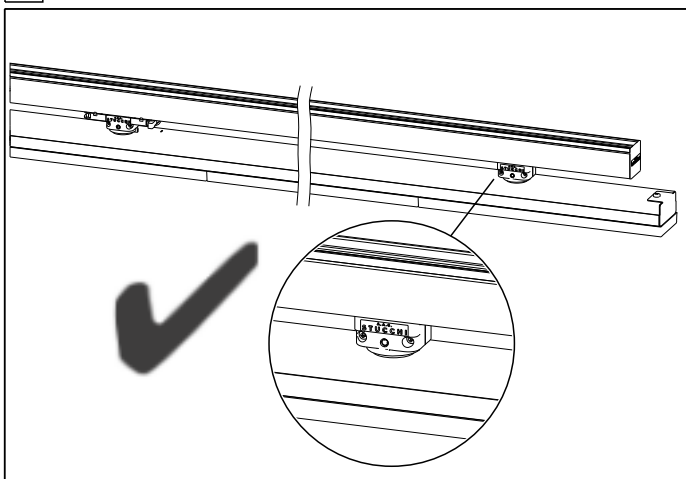

Type	L mm	B mm	H mm	Kg
clip-TTS-O/0900	915	55	40	1,6
clip-TTS-O/1200	1220	55	40	2,2
clip-TTS-O/1500	1525	55	40	2,8

7

8

7

8

INSTRUCTION

clip-TT ERW Entriegelungswerkzeug

7229000100