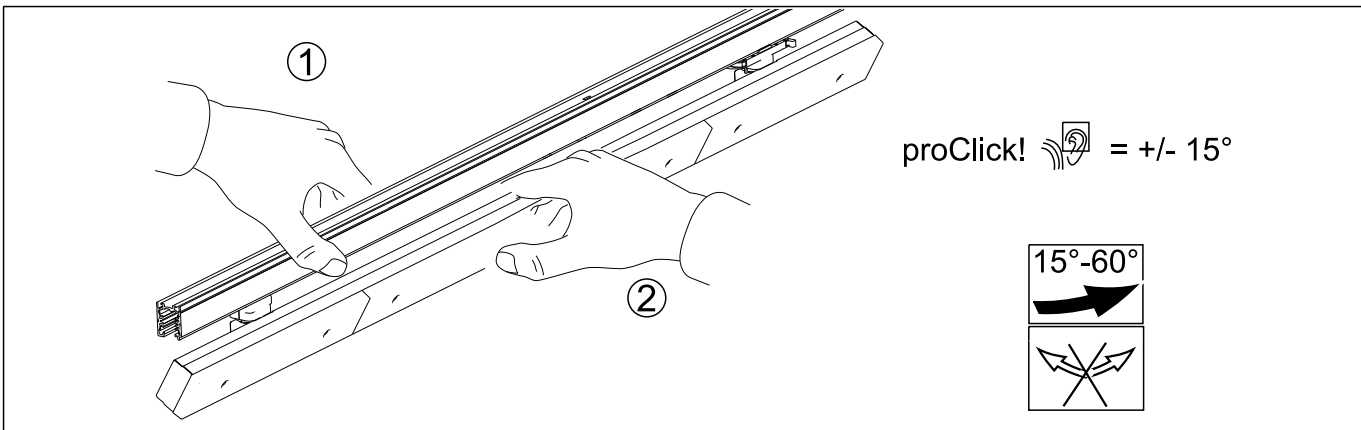

INSTRUCTION

clip-TTS LED

lichtwerk inspired by light

lichtwerk GmbH
Hellinger Straße 3
D-97486 Königshausen/Bay.
fon +49 9525 9827-0
fax +49 9525 9827-300
www.lichtwerk.de
info@lichtwerk.de

773

Diese Leuchte enthält ein Leuchtmittel der Energieeffizienzklasse **D** (LF 830); **E** (LF 840)
This luminaire contains a light source of energy efficiency class **D** (LF 830); **E** (LF840)

Type	L mm	B mm	H mm	Kg
clip-TTS-O/0900	915	55	40	1,6
clip-TTS-O/1200	1220	55	40	2,2
clip-TTS-O/1500	1525	55	40	2,8

7

8

7

8

INSTRUCTION

clip-TT ERW Entriegelungswerkzeug

7229000100