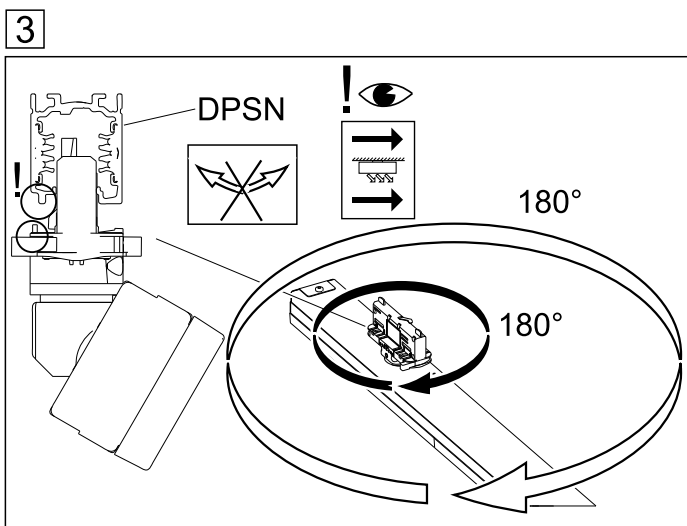

INSTRUCTION

clip-TTS LED

lichtwerk inspired by light

lichtwerk GmbH
Hellinger Straße 3
D-97486 Königshausen/Bay.
fon +49 9525 9827-0
fax +49 9525 9827-300
www.lichtwerk.de
info@lichtwerk.de

773

Diese Leuchte enthält ein Leuchtmittel der Energieeffizienzklasse **D** (LF 830); **E** (LF 840)
This luminaire contains a light source of energy efficiency class **D** (LF 830); **E** (LF840)

Type	L mm	B mm	H mm	Kg
clip-TTS-O/0900	915	55	40	1,6
clip-TTS-O/1200	1220	55	40	2,2
clip-TTS-O/1500	1525	55	40	2,8

7

8

7

8

INSTRUCTION

clip-TT ERW Entriegelungswerkzeug

7229000100