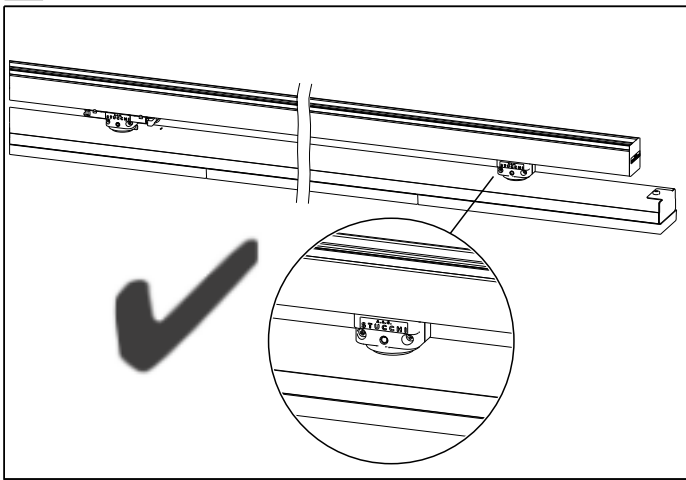

INSTRUCTION

clip-TTS LED

lichtwerk inspired by light

lichtwerk GmbH
Hellinger Straße 3
D-97486 Königshausen/Bay.
fon +49 9525 9827-0
fax +49 9525 9827-300
www.lichtwerk.de
info@lichtwerk.de

773

Diese Leuchte enthält ein Leuchtmittel der Energieeffizienzklasse **D** (LF 830); **E** (LF 840)
This luminaire contains a light source of energy efficiency class **D** (LF 830); **E** (LF840)

Type	L mm	B mm	H mm	Kg
clip-TTS-O/0900	915	55	40	1,6
clip-TTS-O/1200	1220	55	40	2,2
clip-TTS-O/1500	1525	55	40	2,8

7

8

7

8

INSTRUCTION

clip-TT ERW Entriegelungswerkzeug

7229000100