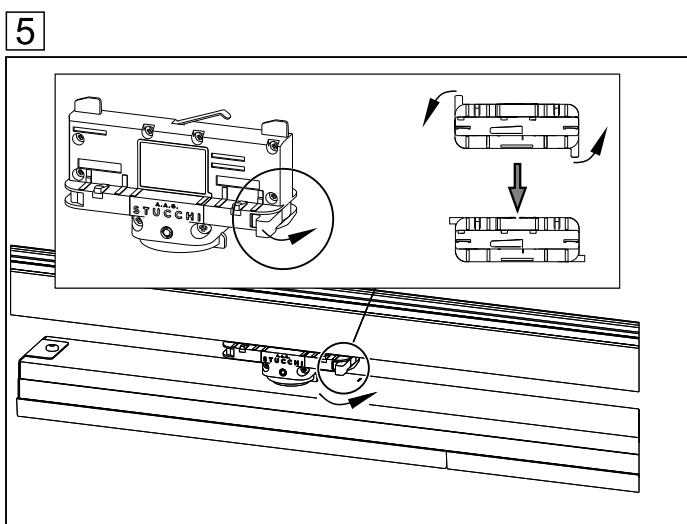

INSTRUCTION

clip-TTS LED

lichtwerk inspired by light

lichtwerk GmbH
Hellinger Straße 3
D-97486 Königshausen/Bay.
fon +49 9525 9827-0
fax +49 9525 9827-300
www.lichtwerk.de
info@lichtwerk.de

773

Diese Leuchte enthält ein Leuchtmittel der Energieeffizienzklasse **D** (LF 830); **E** (LF 840)
This luminaire contains a light source of energy efficiency class **D** (LF 830); **E** (LF840)

Type	L mm	B mm	H mm	Kg
clip-TTS-O/0900	915	55	40	1,6
clip-TTS-O/1200	1220	55	40	2,2
clip-TTS-O/1500	1525	55	40	2,8

7

8

7

8

INSTRUCTION

clip-TT ERW Entriegelungswerkzeug

7229000100