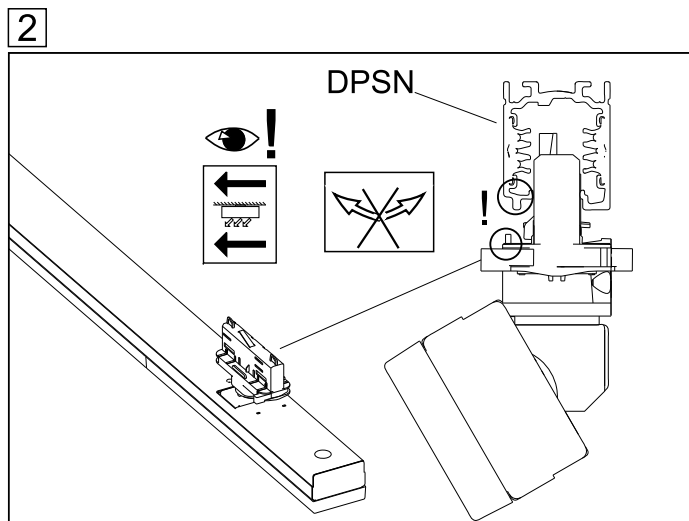

INSTRUCTION

clip-TTS LED

lichtwerk inspired by light

lichtwerk GmbH
Hellinger Straße 3
D-97486 Königshausen/Bay.
fon +49 9525 9827-0
fax +49 9525 9827-300
www.lichtwerk.de
info@lichtwerk.de

773

Diese Leuchte enthält ein Leuchtmittel der Energieeffizienzklasse **D** (LF 830); **E** (LF 840)
This luminaire contains a light source of energy efficiency class **D** (LF 830); **E** (LF840)

Type	L mm	B mm	H mm	Kg
clip-TTS-O/0900	915	55	40	1,6
clip-TTS-O/1200	1220	55	40	2,2
clip-TTS-O/1500	1525	55	40	2,8

7

8

7

8

INSTRUCTION

clip-TT ERW Entriegelungswerkzeug

7229000100