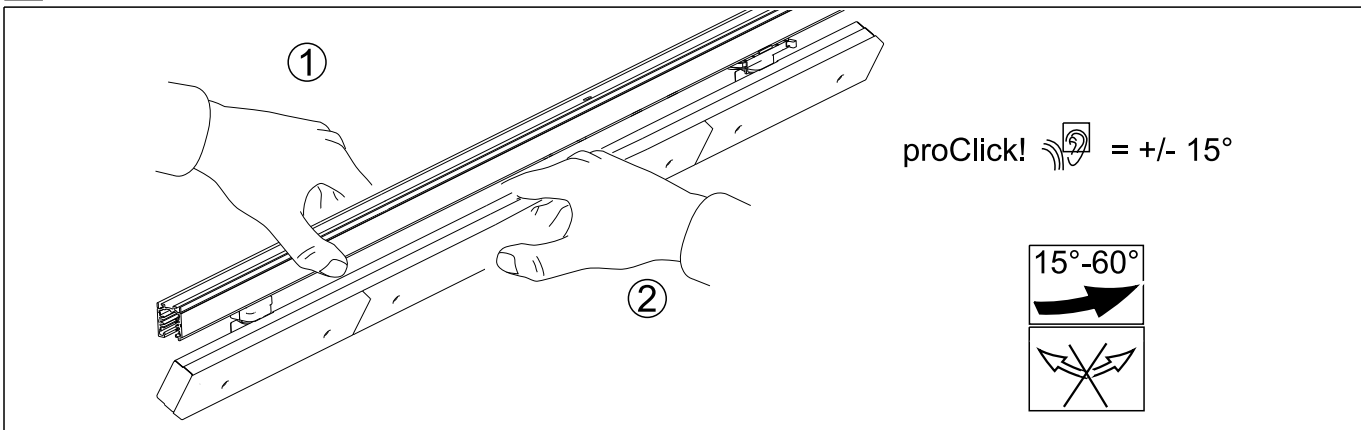

Type	L mm	B mm	H mm	Kg
clip-TTS-O/0900	915	55	40	1,6
clip-TTS-O/1200	1220	55	40	2,2
clip-TTS-O/1500	1525	55	40	2,8

7

8

7

8

INSTRUCTION

clip-TT ERW Entriegelungswerkzeug

7229000100