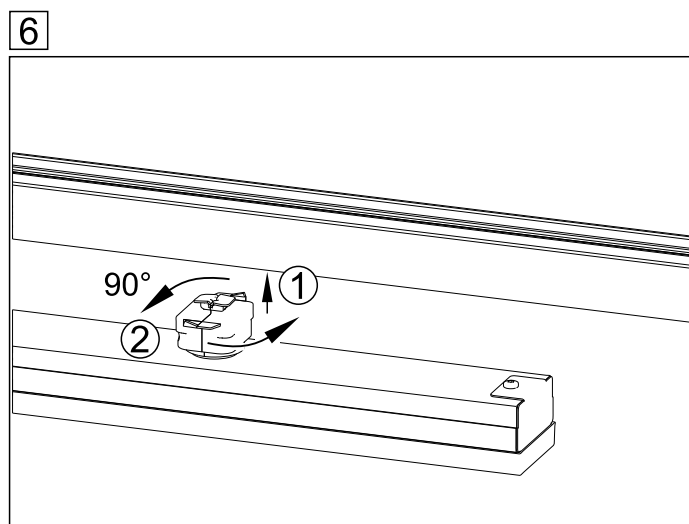

INSTRUCTION

clip-TTS LED

lichtwerk inspired by light

lichtwerk GmbH
Hellinger Straße 3
D-97486 Königshausen/Bay.
fon +49 9525 9827-0
fax +49 9525 9827-300
www.lichtwerk.de
info@lichtwerk.de

773

Diese Leuchte enthält ein Leuchtmittel der Energieeffizienzklasse **D** (LF 830); **E** (LF 840)
This luminaire contains a light source of energy efficiency class **D** (LF 830); **E** (LF840)

Type	L mm	B mm	H mm	Kg
clip-TTS-O/0900	915	55	40	1,6
clip-TTS-O/1200	1220	55	40	2,2
clip-TTS-O/1500	1525	55	40	2,8

7

8

7

8

INSTRUCTION

clip-TT ERW Entriegelungswerkzeug

7229000100