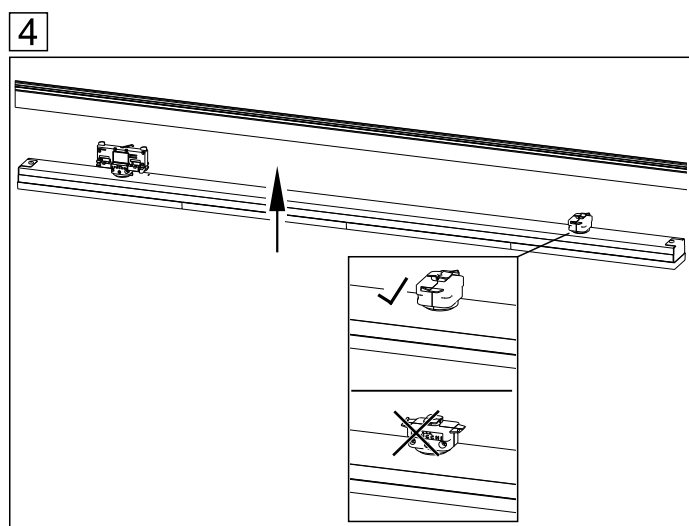

INSTRUCTION

clip-TTS LED

lichtwerk inspired by light

lichtwerk GmbH
Hellinger Straße 3
D-97486 Königshausen/Bay.
fon +49 9525 9827-0
fax +49 9525 9827-300
www.lichtwerk.de
info@lichtwerk.de

773

Diese Leuchte enthält ein Leuchtmittel der Energieeffizienzklasse **D** (LF 830); **E** (LF 840)
This luminaire contains a light source of energy efficiency class **D** (LF 830); **E** (LF840)

Type	L mm	B mm	H mm	Kg
clip-TTS-O/0900	915	55	40	1,6
clip-TTS-O/1200	1220	55	40	2,2
clip-TTS-O/1500	1525	55	40	2,8

7

8

7

8

INSTRUCTION

clip-TT ERW Entriegelungswerkzeug

7229000100