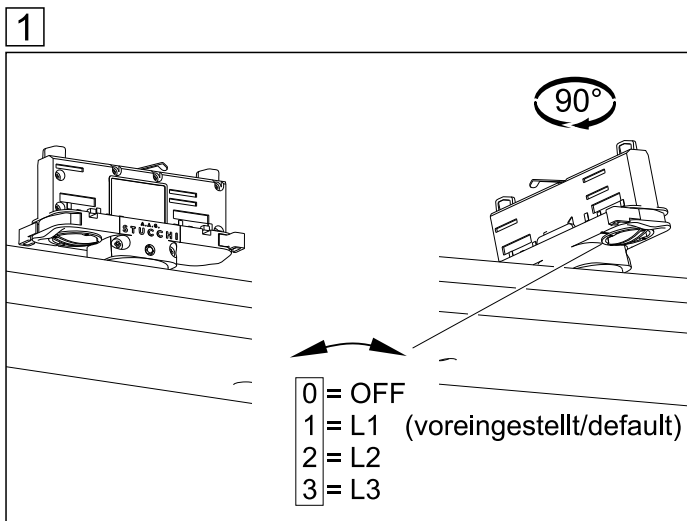

INSTRUCTION

clip-TTS LED

lichtwerk inspired by light

lichtwerk GmbH
Hellinger Straße 3
D-97486 Königshausen/Bay.
fon +49 9525 9827-0
fax +49 9525 9827-300
www.lichtwerk.de
info@lichtwerk.de

773

Diese Leuchte enthält ein Leuchtmittel der Energieeffizienzklasse **D** (LF 830); **E** (LF 840)
This luminaire contains a light source of energy efficiency class **D** (LF 830); **E** (LF840)

Type	L mm	B mm	H mm	Kg
clip-TTS-O/0900	915	55	40	1,6
clip-TTS-O/1200	1220	55	40	2,2
clip-TTS-O/1500	1525	55	40	2,8

7

8

7

8

INSTRUCTION

clip-TT ERW Entriegelungswerkzeug

7229000100