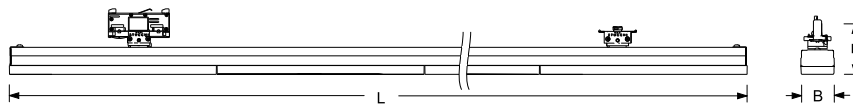

INSTRUCTION

clip-TTS LED

lichtwerk inspired by light

lichtwerk GmbH
Hellinger Straße 3
D-97486 Königshausen/Bay.
fon +49 9525 9827-0
fax +49 9525 9827-300
www.lichtwerk.de
info@lichtwerk.de

773

Diese Leuchte enthält ein Leuchtmittel der Energieeffizienzklasse **D** (LF 830); **E** (LF 840)
This luminaire contains a light source of energy efficiency class **D** (LF 830); **E** (LF840)

Type	L mm	B mm	H mm	Kg
clip-TTS-O/0900	915	55	40	1,6
clip-TTS-O/1200	1220	55	40	2,2
clip-TTS-O/1500	1525	55	40	2,8

7

8

7

8

INSTRUCTION

clip-TT ERW Entriegelungswerkzeug

7229000100