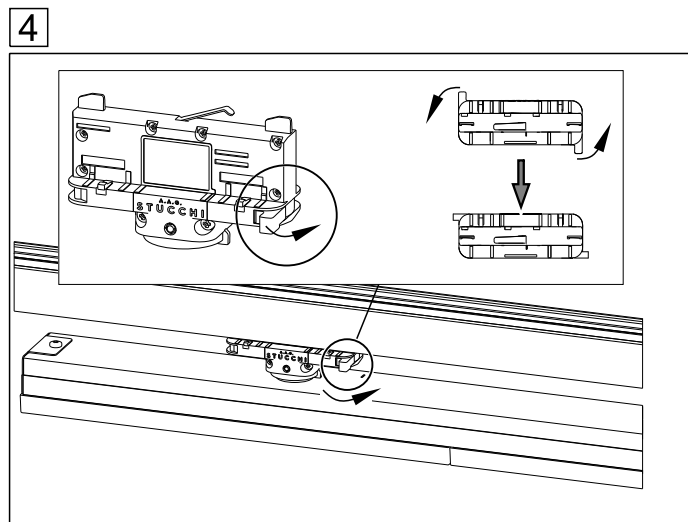

INSTRUCTION

clip-TT-LK LED

lichtwerk inspired by light

lichtwerk GmbH
Hellinger Straße 3
D-97486 Königshausen/Bay.
fon +49 9525 9827-0
fax +49 9525 9827-300
www.lichtwerk.de
info@lichtwerk.de

772

Diese Leuchte enthält ein Leuchtmittel der Energieeffizienzklasse **B**
This luminaire contains a light source of energy efficiency class **B**

Type	L mm	B mm	H mm
clip-TT-LK/1200	1150	63	60
clip-TT-LK/1500	1523	63	60

INSTRUCTION

clip-TT ERW Entriegelungswerkzeug

7229000100

lichtwerk
inspired by light

lichtwerk GmbH
Hellinger Straße 3
D-97486 Königshausen/Bay.
fon +49 9525 9827-0
fax +49 9525 9827-300
www.lichtwerk.de
info@lichtwerk.de