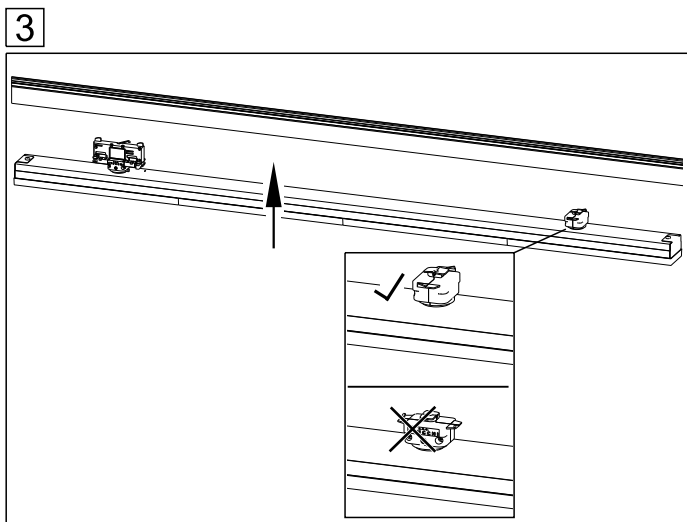

INSTRUCTION

clip-TT-LK LED

lichtwerk inspired by light

lichtwerk GmbH
Hellinger Straße 3
D-97486 Königshausen/Bay.
fon +49 9525 9827-0
fax +49 9525 9827-300
www.lichtwerk.de
info@lichtwerk.de

772

Diese Leuchte enthält ein Leuchtmittel der Energieeffizienzklasse **B**
This luminaire contains a light source of energy efficiency class **B**

Type	L mm	B mm	H mm
clip-TT-LK/1200	1150	63	60
clip-TT-LK/1500	1523	63	60

INSTRUCTION

clip-TT ERW Entriegelungswerkzeug

7229000100

lichtwerk
inspired by light

lichtwerk GmbH
Hellinger Straße 3
D-97486 Königshausen/Bay.
fon +49 9525 9827-0
fax +49 9525 9827-300
www.lichtwerk.de
info@lichtwerk.de