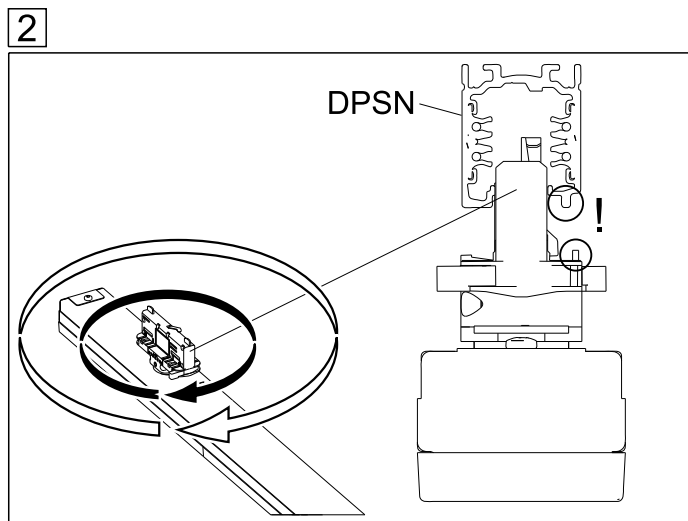

INSTRUCTION

clip-TT-LK LED

lichtwerk inspired by light

lichtwerk GmbH
Hellinger Straße 3
D-97486 Königshausen/Bay.
fon +49 9525 9827-0
fax +49 9525 9827-300
www.lichtwerk.de
info@lichtwerk.de

772

Diese Leuchte enthält ein Leuchtmittel der Energieeffizienzklasse **B**
This luminaire contains a light source of energy efficiency class **B**

Type	L mm	B mm	H mm
clip-TT-LK/1200	1150	63	60
clip-TT-LK/1500	1523	63	60

INSTRUCTION

clip-TT ERW Entriegelungswerkzeug

7229000100

lichtwerk
inspired by light

lichtwerk GmbH
Hellinger Straße 3
D-97486 Königshausen/Bay.
fon +49 9525 9827-0
fax +49 9525 9827-300
www.lichtwerk.de
info@lichtwerk.de