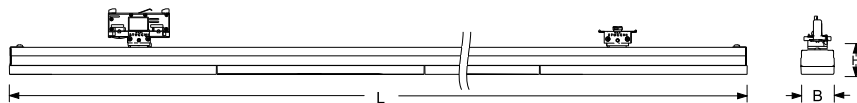

INSTRUCTION

clip-TT-LK LED

lichtwerk inspired by light

lichtwerk GmbH
Hellinger Straße 3
D-97486 Königshausen/Bay.
fon +49 9525 9827-0
fax +49 9525 9827-300
www.lichtwerk.de
info@lichtwerk.de

772

Diese Leuchte enthält ein Leuchtmittel der Energieeffizienzklasse **B**
This luminaire contains a light source of energy efficiency class **B**