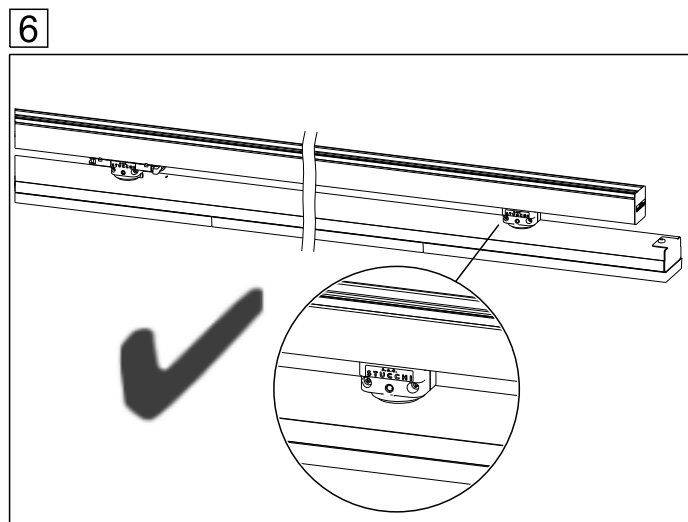

INSTRUCTION

clip-TT-LK LED

lichtwerk inspired by light

lichtwerk GmbH
Hellinger Straße 3
D-97486 Königshausen/Bay.
fon +49 9525 9827-0
fax +49 9525 9827-300
www.lichtwerk.de
info@lichtwerk.de

772

Diese Leuchte enthält ein Leuchtmittel der Energieeffizienzklasse **B**
This luminaire contains a light source of energy efficiency class **B**

Type	L mm	B mm	H mm
clip-TT-LK/1200	1150	63	60
clip-TT-LK/1500	1523	63	60

INSTRUCTION

clip-TT ERW Entriegelungswerkzeug

7229000100

lichtwerk
inspired by light

lichtwerk GmbH
Hellinger Straße 3
D-97486 Königshausen/Bay.
fon +49 9525 9827-0
fax +49 9525 9827-300
www.lichtwerk.de
info@lichtwerk.de