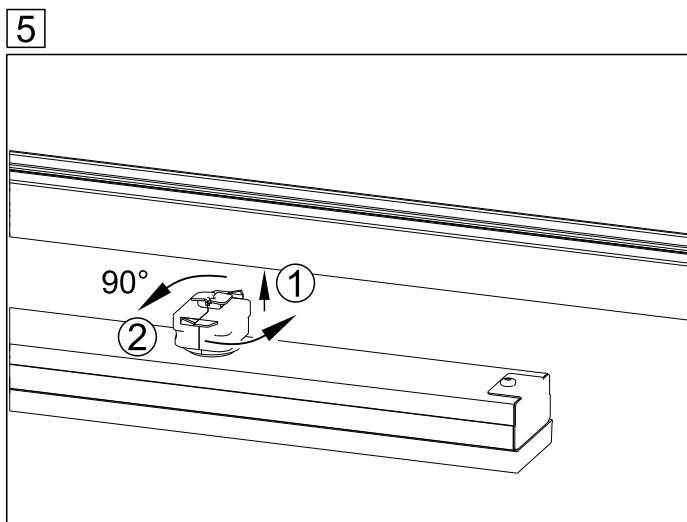

INSTRUCTION

clip-TT-LK LED

lichtwerk inspired by light

lichtwerk GmbH
Hellinger Straße 3
D-97486 Königshausen/Bay.
fon +49 9525 9827-0
fax +49 9525 9827-300
www.lichtwerk.de
info@lichtwerk.de

772

Diese Leuchte enthält ein Leuchtmittel der Energieeffizienzklasse **B**
This luminaire contains a light source of energy efficiency class **B**

Type	L mm	B mm	H mm
clip-TT-LK/1200	1150	63	60
clip-TT-LK/1500	1523	63	60

INSTRUCTION

clip-TT ERW Entriegelungswerkzeug

7229000100

lichtwerk
inspired by light

lichtwerk GmbH
Hellinger Straße 3
D-97486 Königshausen/Bay.
fon +49 9525 9827-0
fax +49 9525 9827-300
www.lichtwerk.de
info@lichtwerk.de