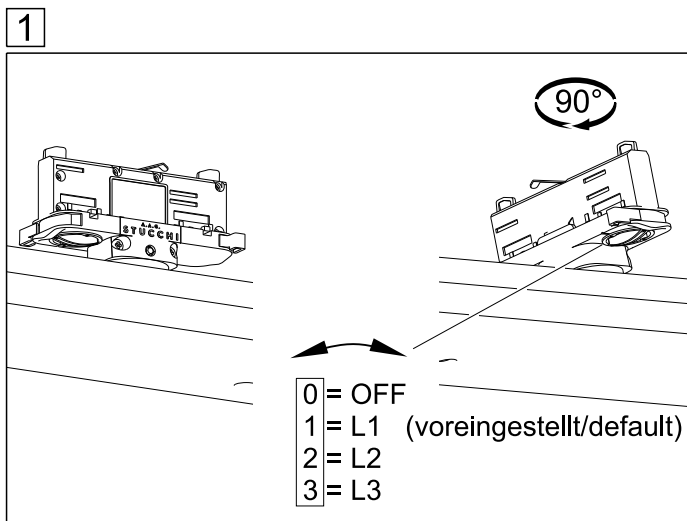

INSTRUCTION

clip-TT-LK LED

lichtwerk inspired by light

lichtwerk GmbH
Hellinger Straße 3
D-97486 Königshausen/Bay.
fon +49 9525 9827-0
fax +49 9525 9827-300
www.lichtwerk.de
info@lichtwerk.de

772

Diese Leuchte enthält ein Leuchtmittel der Energieeffizienzklasse **B**
This luminaire contains a light source of energy efficiency class **B**

Type	L mm	B mm	H mm
clip-TT-LK/1200	1150	63	60
clip-TT-LK/1500	1523	63	60

INSTRUCTION

clip-TT ERW Entriegelungswerkzeug

7229000100

lichtwerk
inspired by light

lichtwerk GmbH
Hellinger Straße 3
D-97486 Königshausen/Bay.
fon +49 9525 9827-0
fax +49 9525 9827-300
www.lichtwerk.de
info@lichtwerk.de