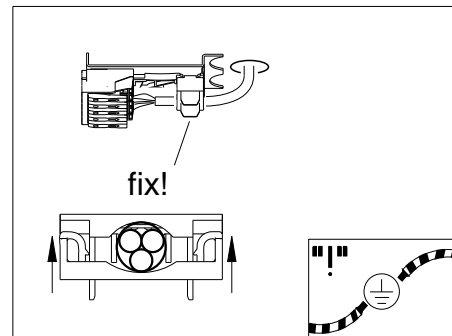

INSTRUCTION

ciros TRE900 Abhängeset

lichtwerk inspired by light

Type	A1 mm	A2 mm	Kg+ciros R-H
ciros TRE900 Abhängeset	100	100	15,9

567...

3 pol./ET

5 pol./ET

5 pol./DALI

min.

lichtwerk GmbH
Hellinger Straße 3
D-97486 Königsberg/Bay.
fon +49 9525 9827-0
fax +49 9525 9827-300
www.lichtwerk.de
info@lichtwerk.de

1

2

3

4

5

6

7

8

9