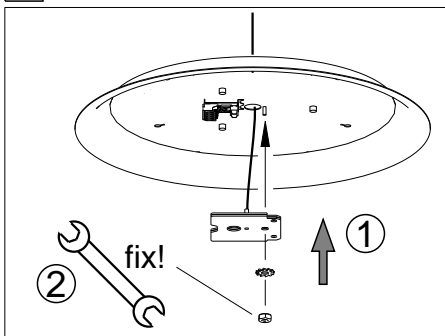

INSTRUCTION

ciros TRE900 Abhängeset

lichtwerk inspired by light

Type	A1 mm	A2 mm	Kg+ciros R-H
ciros TRE900 Abhängeset	100	100	15,9

567...

3 pol./ET

5 pol./ET

5 pol./DALI

min.

lichtwerk GmbH
Hellinger Straße 3
D-97486 Königsberg/Bay.
fon +49 9525 9827-0
fax +49 9525 9827-300
www.lichtwerk.de
info@lichtwerk.de

1

2

3

4

5

6

7

8

9