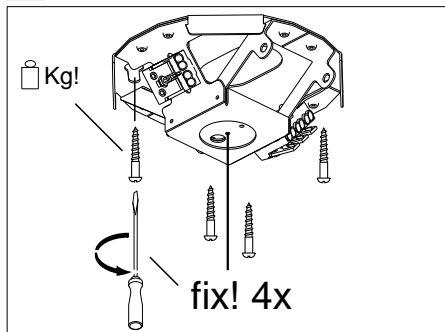

INSTRUCTION

ciros TRE900 Abhängeset

lichtwerk inspired by light

Type	A1 mm	A2 mm	Kg+ciros R-H
ciros TRE900 Abhängeset	100	100	15,9

567...

3 pol./ET

5 pol./ET

5 pol./DALI

min.

lichtwerk GmbH
Hellinger Straße 3
D-97486 Königsberg/Bay.
fon +49 9525 9827-0
fax +49 9525 9827-300
www.lichtwerk.de
info@lichtwerk.de

1

2

3

4

5

6

7

8

9