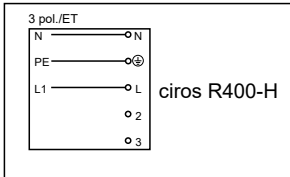

1

Instruction:

ciros SAE
ciros TRE
ciros RPE