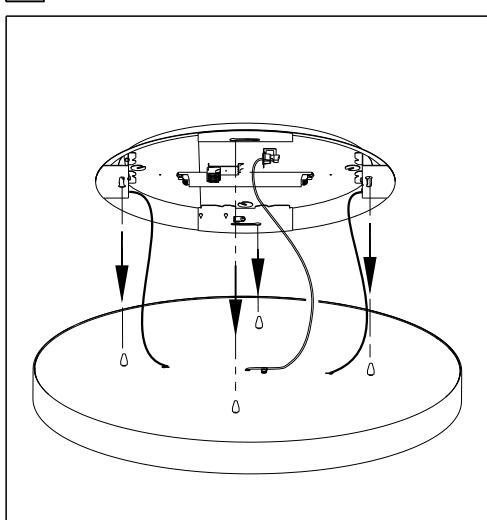

1

Instruction:

ciros SAE
ciros TRE
ciros RPE

INSTRUCTION

ciros TRE900 Abhängeset

lichtwerk inspired by light

Type	A1 mm	A2 mm	Kg+ciros R-H
ciros TRE900 Abhängeset	100	100	15,9

567...

4

5

6

7

8

9

10

11