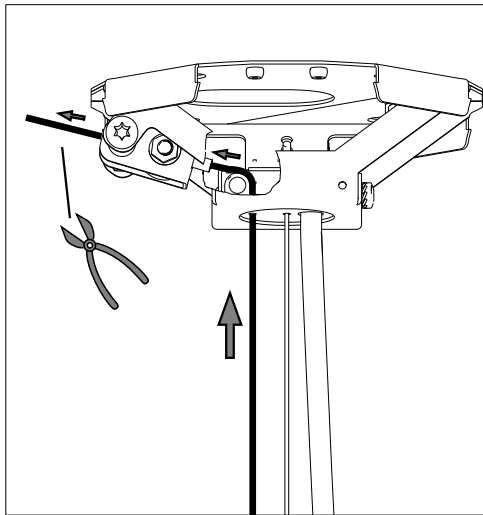

1

Instruction:

ciros SAE
ciros TRE
ciros RPE

INSTRUCTION

ciros TRE900 Abhängeset

lichtwerk inspired by light

Type	A1 mm	A2 mm	Kg+ciros R-H
ciros TRE900 Abhängeset	100	100	15,9

567...

12

13

14

15

16