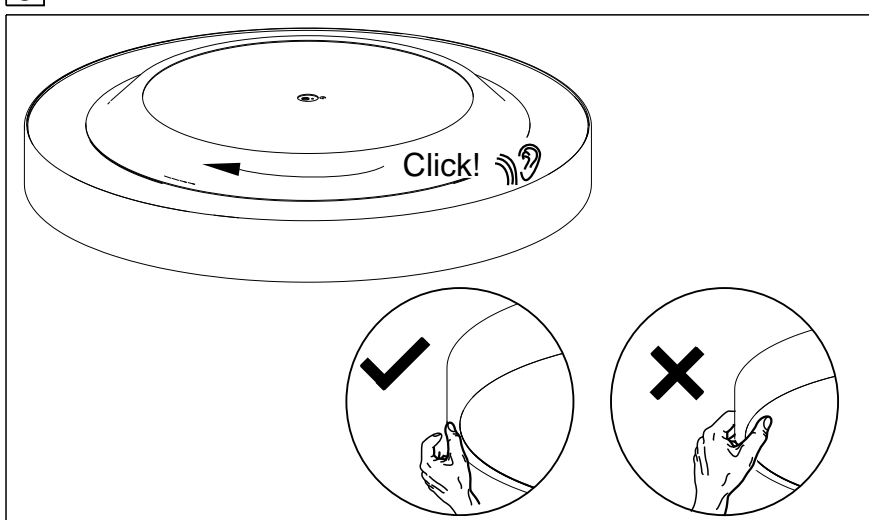

INSTRUCTION

ciros TRE900 Abhängeset

lichtwerk inspired by light

Type	A1 mm	A2 mm	Kg+ciros R-H
ciros TRE900 Abhängeset	100	100	15,9

567...

3 pol./ET

5 pol./ET

5 pol./DALI

min.

lichtwerk GmbH
Hellinger Straße 3
D-97486 Königsberg/Bay.
fon +49 9525 9827-0
fax +49 9525 9827-300
www.lichtwerk.de
info@lichtwerk.de

1

2

3

4

5

6

7

8

9