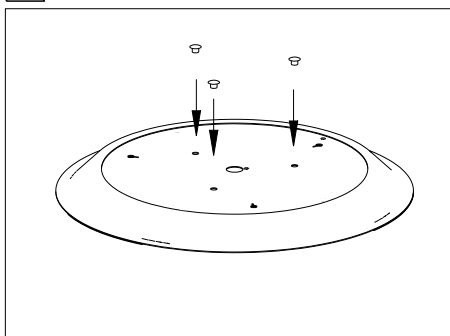

INSTRUCTION

ciros TRE900 Abhängeset

lichtwerk inspired by light

Type	A1 mm	A2 mm	Kg+ciros R-H
ciros TRE900 Abhängeset	100	100	15,9

567...

3 pol./ET

5 pol./ET

5 pol./DALI

min.

lichtwerk GmbH
Hellinger Straße 3
D-97486 Königsberg/Bay.
fon +49 9525 9827-0
fax +49 9525 9827-300
www.lichtwerk.de
info@lichtwerk.de

1

2

3

4

5

6

7

8

9