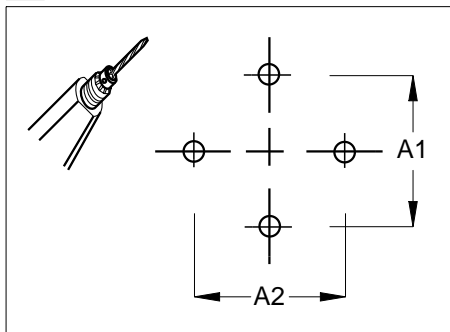

INSTRUCTION

ciros TRE900 Abhängeset

lichtwerk inspired by light

Type	A1 mm	A2 mm	Kg+ciros R-H
ciros TRE900 Abhängeset	100	100	15,9

567...

3 pol./ET

5 pol./ET

5 pol./DALI

min.

lichtwerk GmbH
Hellinger Straße 3
D-97486 Königsberg/Bay.
fon +49 9525 9827-0
fax +49 9525 9827-300
www.lichtwerk.de
info@lichtwerk.de

1