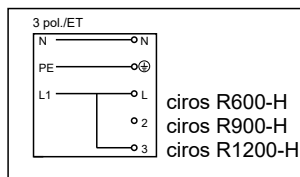

1

Instruction:

ciros SAE
ciros TRE
ciros RPE