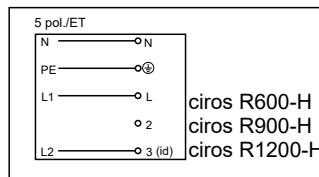

1

Instruction:

ciros SAE
ciros TRE
ciros RPE