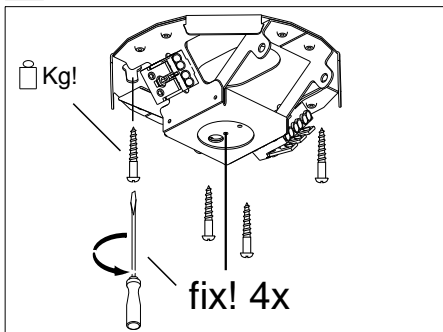

INSTRUCTION

ciros TRE600 Abhangeset

lichtwerk inspired by light

Type	A1 mm	A2 mm	Kg+ciros R-H
ciros TRE600 Abhangeset	100	100	8,9

567...

lichtwerk GmbH
Hellinger Straße 3
D-97486 Königsberg/Bay.
fon +49 9525 9827-0
fax +49 9525 9827-300
www.lichtwerk.de
info@lichtwerk.de

1

2

3

4

5

6

7

8

9