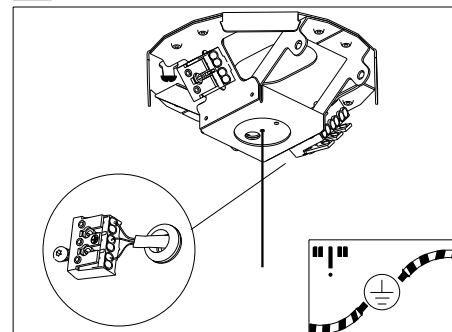

INSTRUCTION

ciros TRE600 Abhangeset

lichtwerk inspired by light

Type	A1 mm	A2 mm	Kg+ciros R-H
ciros TRE600 Abhangeset	100	100	8,9

567...

lichtwerk GmbH
Hellinger Straße 3
D-97486 Königsberg/Bay.
fon +49 9525 9827-0
fax +49 9525 9827-300
www.lichtwerk.de
info@lichtwerk.de

1

2

3

4

5

6

7

8

9