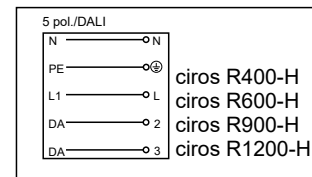

1

Instruction:

ciros SAE
ciros TRE
ciros RPE