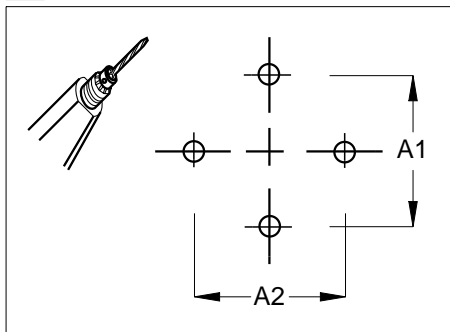

INSTRUCTION

ciros TRE600 Abhangeset

lichtwerk inspired by light

Type	A1 mm	A2 mm	Kg+ciros R-H
ciros TRE600 Abhangeset	100	100	8,9

567...

lichtwerk GmbH
Hellinger Straße 3
D-97486 Königsberg/Bay.
fon +49 9525 9827-0
fax +49 9525 9827-300
www.lichtwerk.de
info@lichtwerk.de

1