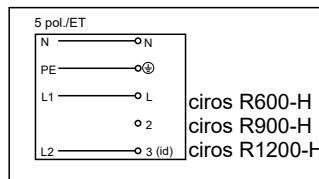

1

Instruction:

ciros SAE
ciros TRE
ciros RPE