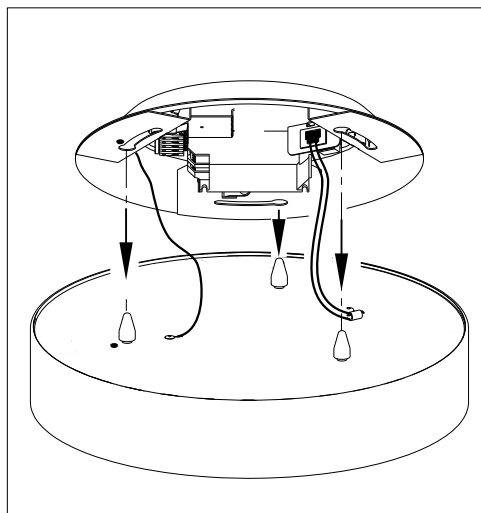

INSTRUCTION

ciros TRE400 Abhängeset

lichtwerk
inspired by light

Type	A1 mm	A2 mm	Kg+ciros R-H
ciros TRE400 Abhängeset	100	100	3,9

567...

lichtwerk GmbH
Hellinger Straße 3
D-97486 Königsberg/Bay.
fon +49 9525 9827-0
fax +49 9525 9827-300
www.lichtwerk.de
info@lichtwerk.de