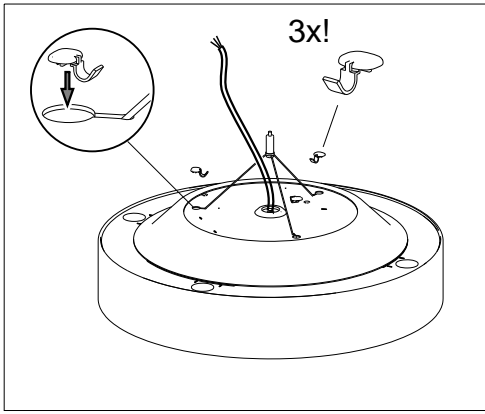

9

10

11

12

13

14

19019 - 07/2020