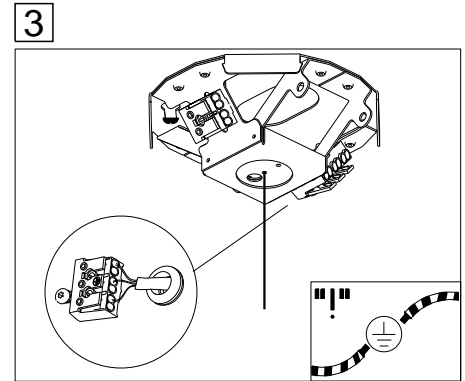

INSTRUCTION

ciros TRE400 Abhängeset

lichtwerk
inspired by light

Type	A1 mm	A2 mm	Kg+ciros R-H
ciros TRE400 Abhängeset	100	100	3,9

567...

lichtwerk GmbH
Hellinger Straße 3
D-97486 Königsberg/Bay.
fon +49 9525 9827-0
fax +49 9525 9827-300
www.lichtwerk.de
info@lichtwerk.de