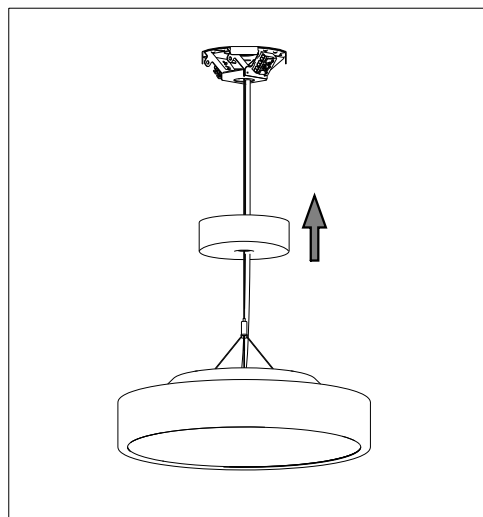

9

10

11

12

13

14

19019 - 07/2020