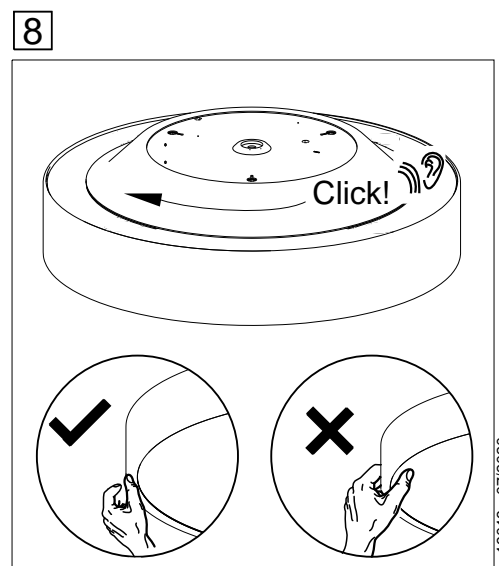

INSTRUCTION

ciros TRE400 Abhängeset

lichtwerk
inspired by light

Type	A1 mm	A2 mm	Kg+ciros R-H
ciros TRE400 Abhängeset	100	100	3,9

567...

lichtwerk GmbH
Hellinger Straße 3
D-97486 Königsberg/Bay.
fon +49 9525 9827-0
fax +49 9525 9827-300
www.lichtwerk.de
info@lichtwerk.de