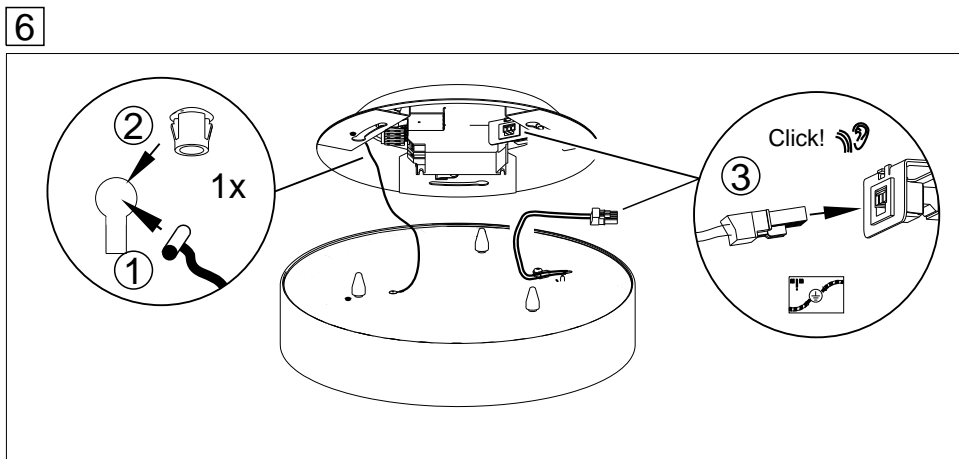

INSTRUCTION

ciros TRE400 Abhängeset

lichtwerk
inspired by light

Type	A1 mm	A2 mm	Kg+ciros R-H
ciros TRE400 Abhängeset	100	100	3,9

567...

lichtwerk GmbH
Hellinger Straße 3
D-97486 Königsberg/Bay.
fon +49 9525 9827-0
fax +49 9525 9827-300
www.lichtwerk.de
info@lichtwerk.de