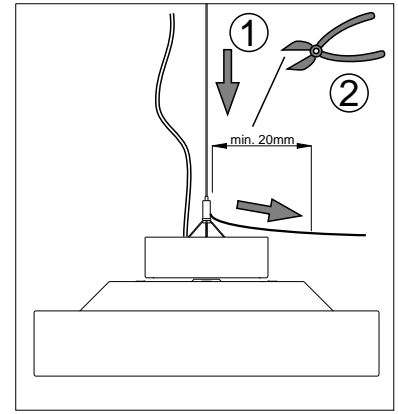

9

10

11

12

13

14

19019 - 07/2020