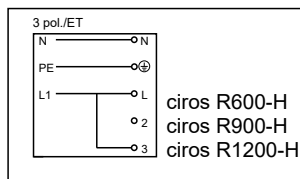

1

Instruction:

ciros SAE
ciros TRE
ciros RPE