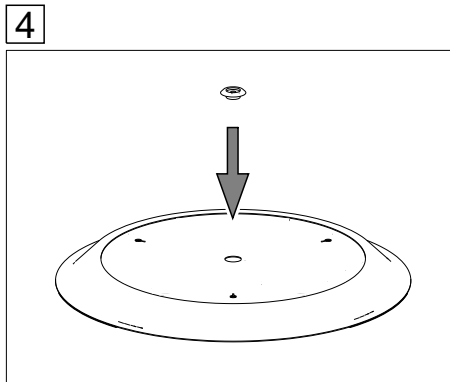

INSTRUCTION

ciros TRE400 Abhängeset

lichtwerk
inspired by light

Type	A1 mm	A2 mm	Kg+ciros R-H
ciros TRE400 Abhängeset	100	100	3,9

567...

lichtwerk GmbH
Hellinger Straße 3
D-97486 Königsberg/Bay.
fon +49 9525 9827-0
fax +49 9525 9827-300
www.lichtwerk.de
info@lichtwerk.de