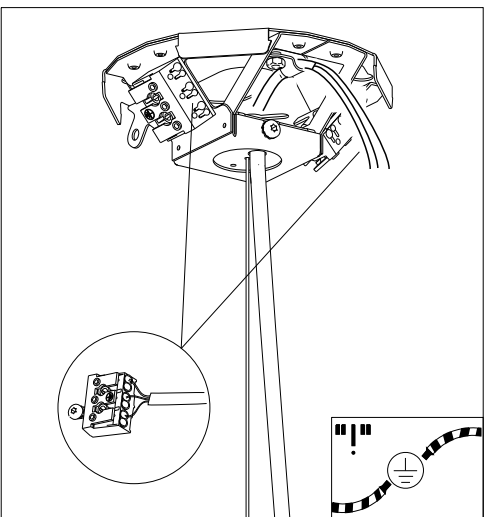

Type	D mm	H mm	Kg +SAE	Kg +TRE	Kg +RPE
ciros R400-H	365	100	3,7	3,9	4,9
ciros R600-H	600	100	8,6	8,9	9,8
ciros R900-H	880	100	15,6	15,9	17,4
ciros R1200-H	1160	100	28,3	-	-

Diese Leuchte enthält ein Leuchtmittel der Energieeffizienzklasse C (LF830, LF840, LF940 LED-LM-TRI CLE)
D (LF930, LF940 LED-LM-TRI LLE)

This luminaire contains a light source of energy efficiency class C (LF830, LF840, LF940 LED-LM-TRI CLE)
D (LF930, LF940 LED-LM-TRI LLE)

1

Instruction:

ciros SAE
ciros TRE
ciros RPE

INSTRUCTION

ciros TRE400 Abhängeset

9

10

11

12

13

14

19019 - 07/2020