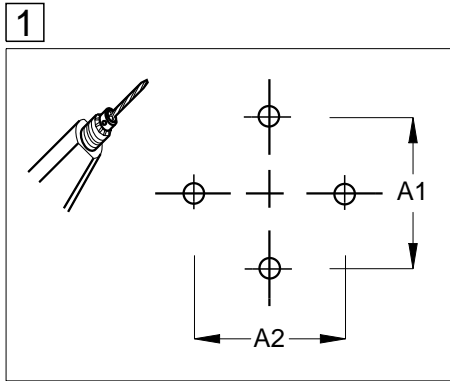

INSTRUCTION

ciros TRE400 Abhängeset

lichtwerk
inspired by light

Type	A1 mm	A2 mm	Kg+ciros R-H
ciros TRE400 Abhängeset	100	100	3,9

567...

lichtwerk GmbH
Hellinger Straße 3
D-97486 Königsberg/Bay.
fon +49 9525 9827-0
fax +49 9525 9827-300
www.lichtwerk.de
info@lichtwerk.de