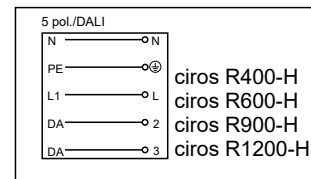

1

Instruction:

ciros SAE
ciros TRE
ciros RPE