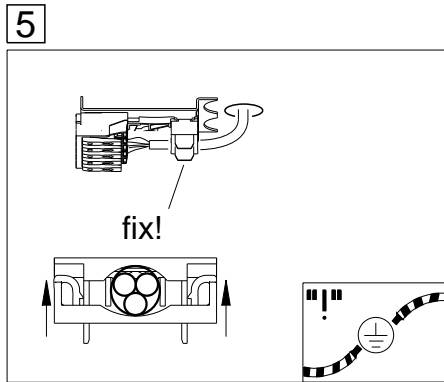

INSTRUCTION

ciros TRE400 Abhängeset

lichtwerk
inspired by light

Type	A1 mm	A2 mm	Kg+ciros R-H
ciros TRE400 Abhängeset	100	100	3,9

567...

lichtwerk GmbH
Hellinger Straße 3
D-97486 Königsberg/Bay.
fon +49 9525 9827-0
fax +49 9525 9827-300
www.lichtwerk.de
info@lichtwerk.de