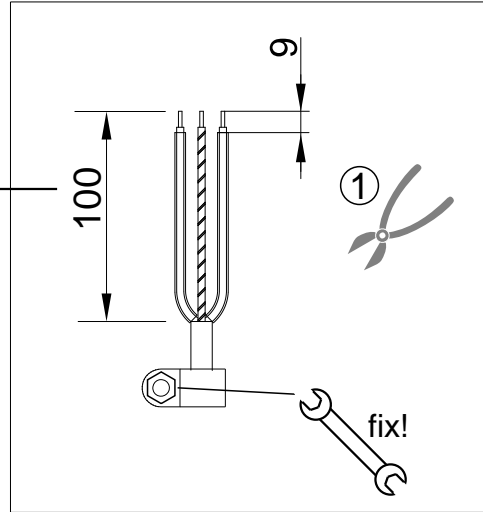

9

10

11

12

13

14

19019 - 07/2020