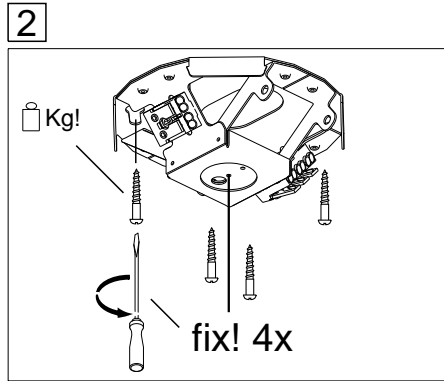

INSTRUCTION

ciros TRE400 Abhängeset

lichtwerk
inspired by light

Type	A1 mm	A2 mm	Kg+ciros R-H
ciros TRE400 Abhängeset	100	100	3,9

567...

lichtwerk GmbH
Hellinger Straße 3
D-97486 Königsberg/Bay.
fon +49 9525 9827-0
fax +49 9525 9827-300
www.lichtwerk.de
info@lichtwerk.de