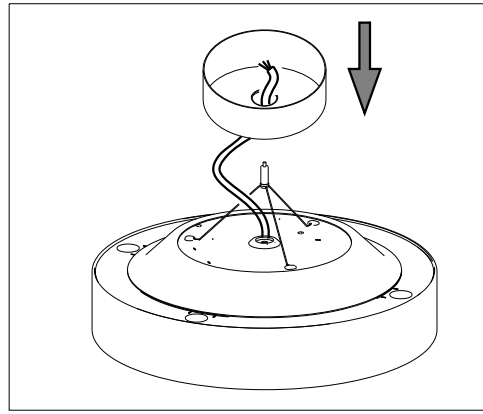

9

10

11

12

13

14

19019 - 07/2020