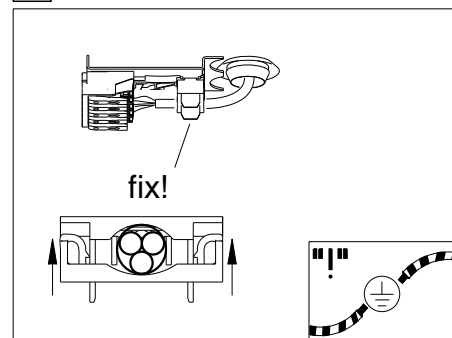

INSTRUCTION

ciros SAE + ciros R400-H

lichtwerk inspired by light

Type	A1 mm	A2 mm	A3 mm	Kg+ciros R-H
ciros R400-H LED	80	40	139	3,7

567...

3 pol./ET

5 pol./DALI

lichtwerk GmbH
Hellinger Straße 3
D-97486 Königsberg/Bay.
fon +49 9525 9827-0
fax +49 9525 9827-300
www.lichtwerk.de
info@lichtwerk.de

1

2

3

4

5

6

7

8

9