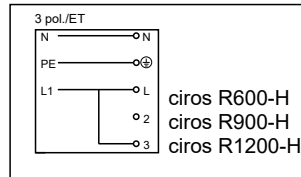

1

Instruction:

ciros SAE
ciros TRE
ciros RPE