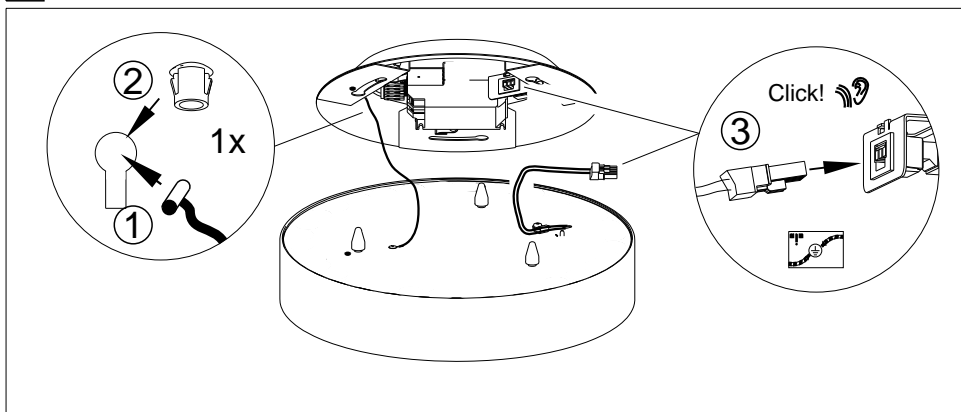

INSTRUCTION

ciros SAE + ciros R400-H

lichtwerk inspired by light

Type	A1 mm	A2 mm	A3 mm	Kg+ciros R-H
ciros R400-H LED	80	40	139	3,7

567...

3 pol./ET

5 pol./DALI

lichtwerk GmbH
Hellinger Straße 3
D-97486 Königsberg/Bay.
fon +49 9525 9827-0
fax +49 9525 9827-300
www.lichtwerk.de
info@lichtwerk.de

1

2

3

4

5

6

7

8

9