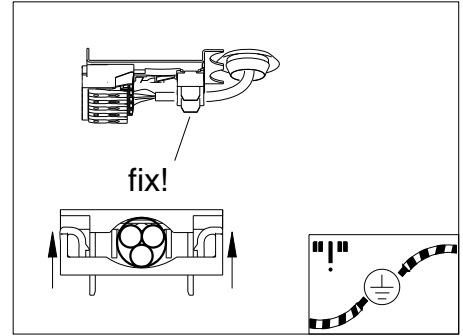

INSTRUCTION

ciros SAE + ciros R1200-H

lichtwerk inspired by light

Type	A1 mm	A2 mm	A3 mm	Kg+ciros R-H
ciros R1200-H LED	310	155	537	28,3

567...

3 pol./ET

5 pol./ET

5 pol./DALI

lichtwerk GmbH
Hellinger Straße 3
D-97486 Königsberg/Bay.
fon +49 9525 9827-0
fax +49 9525 9827-300
www.lichtwerk.de
info@lichtwerk.de

min.

1

2

3

4

5

6

7

8

9