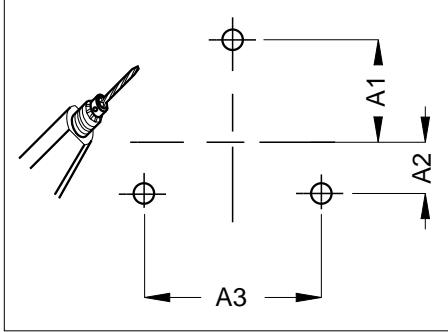

INSTRUCTION

ciros SAE + ciros R1200-H

lichtwerk inspired by light

Type	A1 mm	A2 mm	A3 mm	Kg+ciros R-H
ciros R1200-H LED	310	155	537	28,3

567...

3 pol./ET

5 pol./ET

5 pol./DALI

lichtwerk GmbH
Hellinger Straße 3
D-97486 Königsberg/Bay.
fon +49 9525 9827-0
fax +49 9525 9827-300
www.lichtwerk.de
info@lichtwerk.de

min.

1