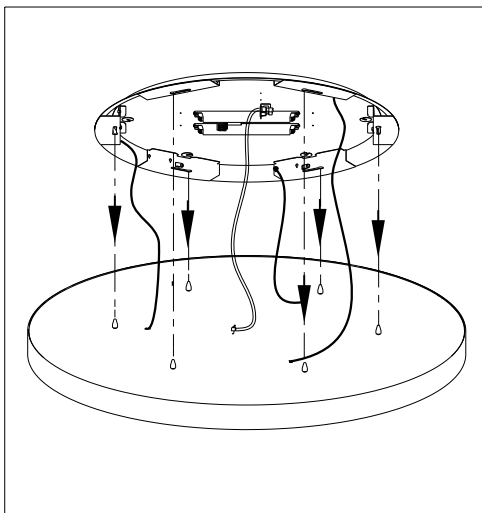

INSTRUCTION

ciros SAE + ciros R1200-H

lichtwerk inspired by light

Type	A1 mm	A2 mm	A3 mm	Kg+ciros R-H
ciros R1200-H LED	310	155	537	28,3

567...

3 pol./ET

5 pol./ET

5 pol./DALI

lichtwerk GmbH
Hellinger Straße 3
D-97486 Königsberg/Bay.
fon +49 9525 9827-0
fax +49 9525 9827-300
www.lichtwerk.de
info@lichtwerk.de

min.

1

2

3

4

5

6

7

8

9