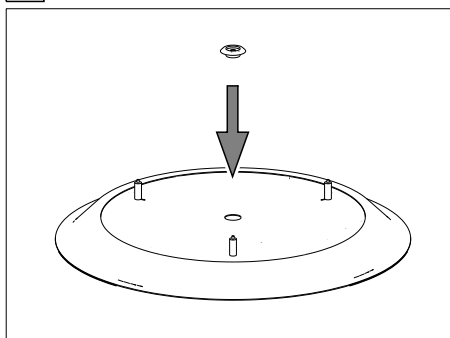

INSTRUCTION

ciros SAE + ciros R400-H

lichtwerk inspired by light

Type	A1 mm	A2 mm	A3 mm	Kg+ciros R-H
ciros R400-H LED	80	40	139	3,7

567...

3 pol./ET

5 pol./DALI

lichtwerk GmbH
Hellinger Straße 3
D-97486 Königsberg/Bay.
fon +49 9525 9827-0
fax +49 9525 9827-300
www.lichtwerk.de
info@lichtwerk.de

1

2

3

4

5

6

7

8

9