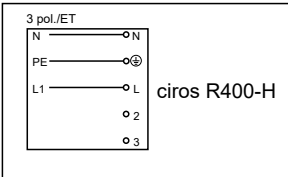

1

Instruction:

ciros SAE
ciros TRE
ciros RPE