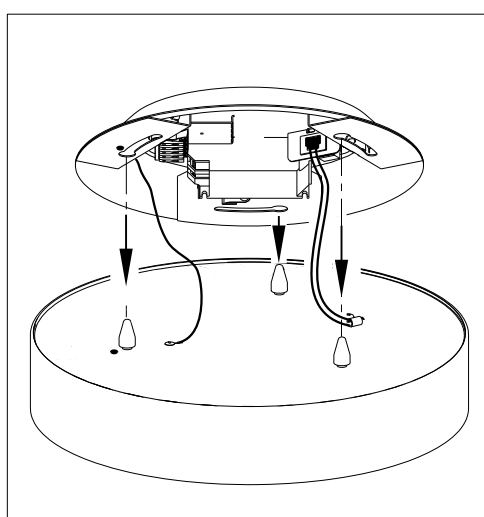

INSTRUCTION

ciros SAE + ciros R400-H

lichtwerk inspired by light

Type	A1 mm	A2 mm	A3 mm	Kg+ciros R-H
ciros R400-H LED	80	40	139	3,7

567...

3 pol./ET

5 pol./DALI

lichtwerk GmbH
Hellinger Straße 3
D-97486 Königsberg/Bay.
fon +49 9525 9827-0
fax +49 9525 9827-300
www.lichtwerk.de
info@lichtwerk.de

1

2

3

4

5

6

7

8

9