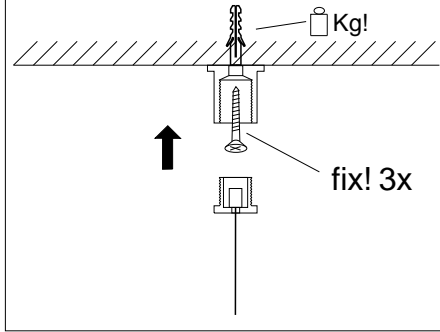

INSTRUCTION

ciros SAE + ciros R1200-H

lichtwerk inspired by light

Type	A1 mm	A2 mm	A3 mm	Kg+ciros R-H
ciros R1200-H LED	310	155	537	28,3

567...

3 pol./ET

5 pol./ET

5 pol./DALI

lichtwerk GmbH
Hellinger Straße 3
D-97486 Königsberg/Bay.
fon +49 9525 9827-0
fax +49 9525 9827-300
www.lichtwerk.de
info@lichtwerk.de

min.

1

2

3

4

5

6

7

8

9