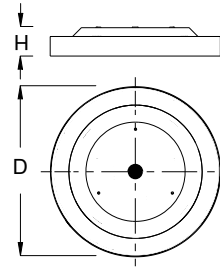

min. 
ciros R900-H
ciros R1200-H

Type	D mm	H mm	Kg +SAE	Kg +TRE	Kg +RPE
ciros R400-H	365	100	3,7	3,9	4,9
ciros R600-H	600	100	8,6	8,9	9,8
ciros R900-H	880	100	15,6	15,9	17,4
ciros R1200-H	1160	100	28,3	-	-