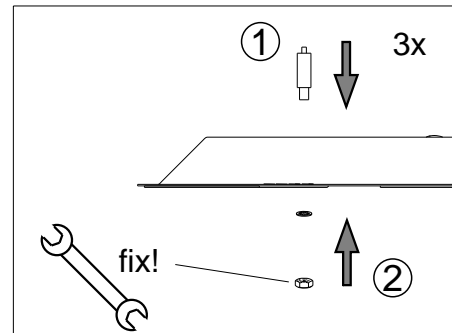

INSTRUCTION

ciros SAE + ciros R400-H

lichtwerk inspired by light

Type	A1 mm	A2 mm	A3 mm	Kg+ciros R-H
ciros R400-H LED	80	40	139	3,7

567...

3 pol./ET

5 pol./DALI

lichtwerk GmbH
Hellinger Straße 3
D-97486 Königsberg/Bay.
fon +49 9525 9827-0
fax +49 9525 9827-300
www.lichtwerk.de
info@lichtwerk.de

1

2

3

4

5

6

7

8

9