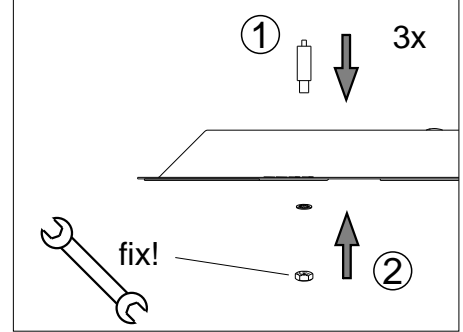

INSTRUCTION

ciros SAE + ciros R1200-H

lichtwerk inspired by light

Type	A1 mm	A2 mm	A3 mm	Kg+ciros R-H
ciros R1200-H LED	310	155	537	28,3

567...

3 pol./ET

5 pol./ET

5 pol./DALI

lichtwerk GmbH
Hellinger Straße 3
D-97486 Königsberg/Bay.
fon +49 9525 9827-0
fax +49 9525 9827-300
www.lichtwerk.de
info@lichtwerk.de

min.

1

2

3

4

5

6

7

8

9