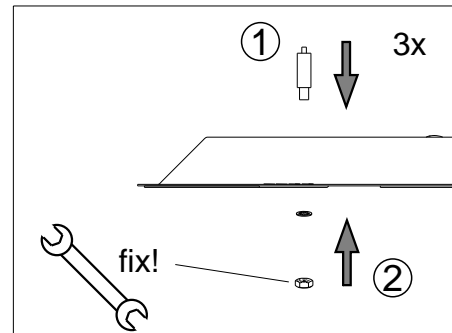

INSTRUCTION

ciros SAE + ciros R600-H

lichtwerk inspired by light

Type	A1 mm	A2 mm	A3 mm	Kg+ciros R-H
ciros R600-H LED	145	72,5	251	8,6

567...

lichtwerk GmbH
Hellinger Straße 3
D-97486 Königsberg/Bay.
fon +49 9525 9827-0
fax +49 9525 9827-300
www.lichtwerk.de
info@lichtwerk.de

1

2

3

4

5

6

7

8

9