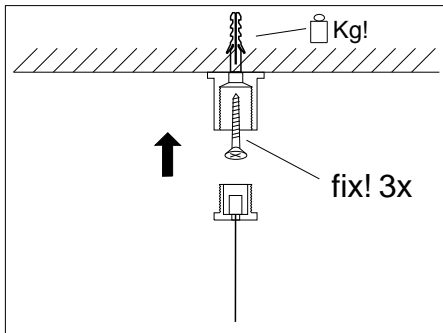

INSTRUCTION

ciros SAE + ciros R600-H

lichtwerk inspired by light

Type	A1 mm	A2 mm	A3 mm	Kg+ciros R-H
ciros R600-H LED	145	72,5	251	8,6

567...

lichtwerk GmbH
Hellinger Straße 3
D-97486 Königsberg/Bay.
fon +49 9525 9827-0
fax +49 9525 9827-300
www.lichtwerk.de
info@lichtwerk.de

1

2

3

4

5

6

7

8

9