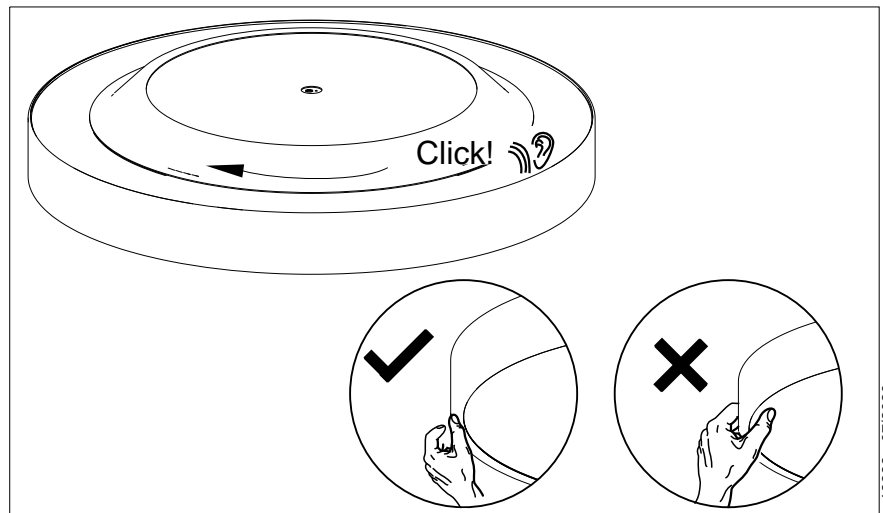

INSTRUCTION

ciros SAE + ciros R1200-H

lichtwerk inspired by light

Type	A1 mm	A2 mm	A3 mm	Kg+ciros R-H
ciros R1200-H LED	310	155	537	28,3

567...

3 pol./ET

5 pol./ET

5 pol./DALI

lichtwerk GmbH
Hellinger Straße 3
D-97486 Königsberg/Bay.
fon +49 9525 9827-0
fax +49 9525 9827-300
www.lichtwerk.de
info@lichtwerk.de

min.

1

2

3

4

5

6

7

8

9