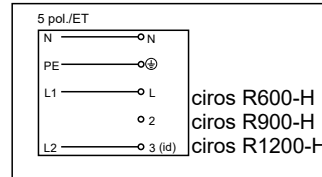

1

Instruction:

ciros SAE
ciros TRE
ciros RPE