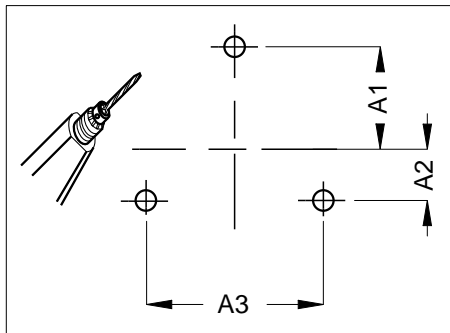

INSTRUCTION

ciros SAE + ciros R400-H

lichtwerk inspired by light

Type	A1 mm	A2 mm	A3 mm	Kg+ciros R-H
ciros R400-H LED	80	40	139	3,7

567...

3 pol./ET

5 pol./DALI

lichtwerk GmbH
Hellinger Straße 3
D-97486 Königsberg/Bay.
fon +49 9525 9827-0
fax +49 9525 9827-300
www.lichtwerk.de
info@lichtwerk.de

1