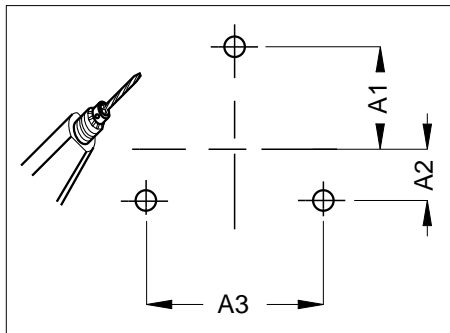

INSTRUCTION

ciros SAE + ciros R600-H

lichtwerk inspired by light

Type	A1 mm	A2 mm	A3 mm	Kg+ciros R-H
ciros R600-H LED	145	72,5	251	8,6

567...

lichtwerk GmbH
Hellinger Straße 3
D-97486 Königsberg/Bay.
fon +49 9525 9827-0
fax +49 9525 9827-300
www.lichtwerk.de
info@lichtwerk.de

1