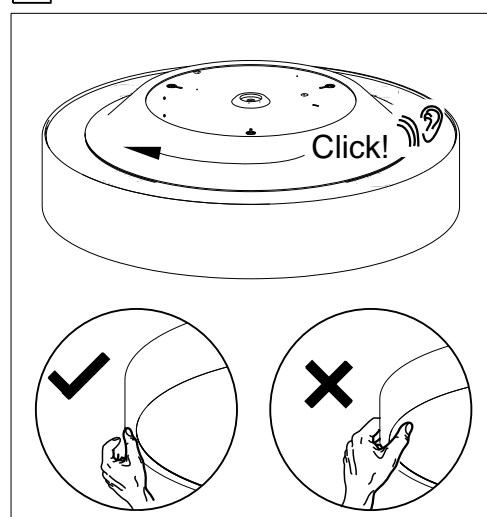

INSTRUCTION

ciros SAE + ciros R400-H

lichtwerk inspired by light

Type	A1 mm	A2 mm	A3 mm	Kg+ciros R-H
ciros R400-H LED	80	40	139	3,7

567...

3 pol./ET

5 pol./DALI

lichtwerk GmbH
Hellinger Straße 3
D-97486 Königsberg/Bay.
fon +49 9525 9827-0
fax +49 9525 9827-300
www.lichtwerk.de
info@lichtwerk.de

1

2

3

4

5

6

7

8

9