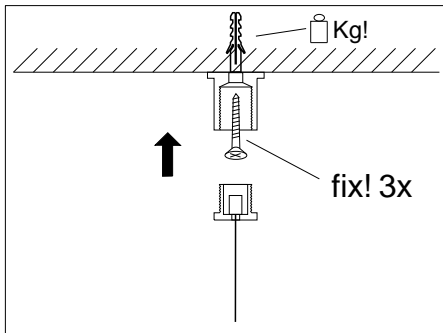

INSTRUCTION

ciros SAE + ciros R400-H

lichtwerk inspired by light

Type	A1 mm	A2 mm	A3 mm	Kg+ciros R-H
ciros R400-H LED	80	40	139	3,7

567...

3 pol./ET

5 pol./DALI

lichtwerk GmbH
Hellinger Straße 3
D-97486 Königsberg/Bay.
fon +49 9525 9827-0
fax +49 9525 9827-300
www.lichtwerk.de
info@lichtwerk.de

1

2

3

4

5

6

7

8

9