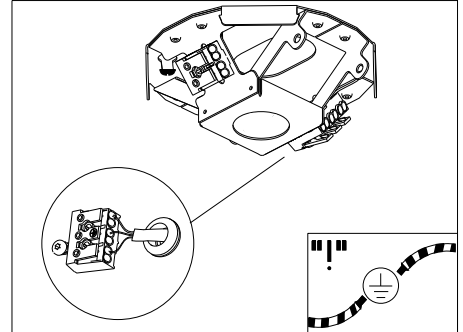

INSTRUCTION

ciros RPE900 Abhängeset

lichtwerk inspired by light

Type	A1 mm	A2 mm	Kg+ciros R-H
ciros RPE900 Abhängeset	100	100	17,4

567...

3 pol./ET

5 pol./ET

5 pol./DALI

min.

lichtwerk GmbH
Hellinger Straße 3
D-97486 Königsberg/Bay.
fon +49 9525 9827-0
fax +49 9525 9827-300
www.lichtwerk.de
info@lichtwerk.de

1

2

3

4

5

6

7

8

9

10

11