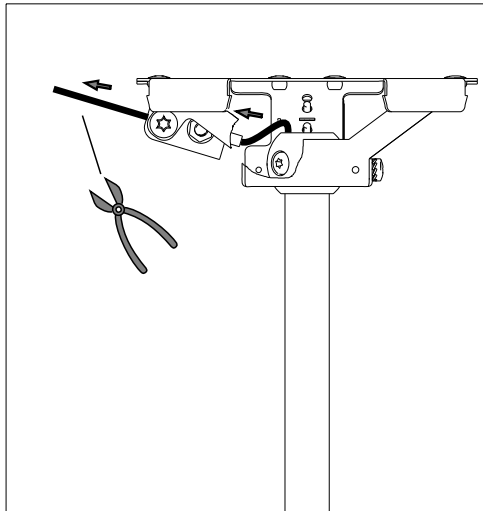

1

Instruction:

ciros SAE
ciros TRE
ciros RPE

INSTRUCTION

ciros RPE900 Abhängeset

lichtwerk inspired by light

Type	A1 mm	A2 mm	Kg+ciros R-H
ciros RPE900 Abhängeset	100	100	17,4

567...

12

13

14

15

16

17

18

19