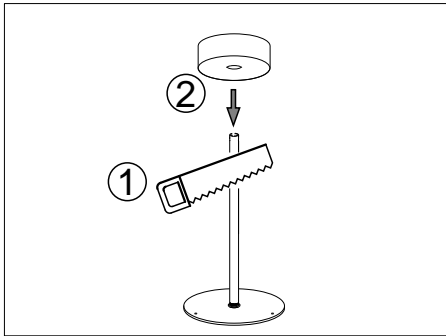

INSTRUCTION

ciros RPE900 Abhängeset

lichtwerk inspired by light

Type	A1 mm	A2 mm	Kg+ciros R-H
ciros RPE900 Abhängeset	100	100	17,4

567...

3 pol./ET

5 pol./ET

5 pol./DALI

min.

lichtwerk GmbH
Hellinger Straße 3
D-97486 Königsberg/Bay.
fon +49 9525 9827-0
fax +49 9525 9827-300
www.lichtwerk.de
info@lichtwerk.de

1

2

3

4

5

6

7

8

9

10

11