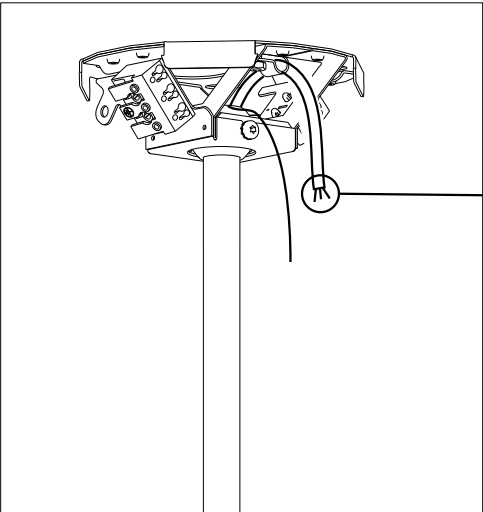

1

Instruction:

ciros SAE
ciros TRE
ciros RPE

INSTRUCTION

ciros RPE900 Abhängeset

lichtwerk inspired by light

Type	A1 mm	A2 mm	Kg+ciros R-H
ciros RPE900 Abhängeset	100	100	17,4

567...

12

13

14

15

16

17

18

19