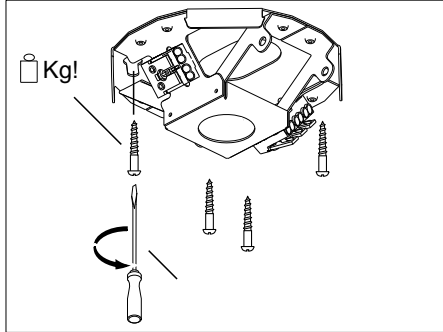

INSTRUCTION

ciros RPE900 Abhängeset

lichtwerk inspired by light

Type	A1 mm	A2 mm	Kg+ciros R-H
ciros RPE900 Abhängeset	100	100	17,4

567...

3 pol./ET

5 pol./ET

5 pol./DALI

min.

lichtwerk GmbH
Hellinger Straße 3
D-97486 Königsberg/Bay.
fon +49 9525 9827-0
fax +49 9525 9827-300
www.lichtwerk.de
info@lichtwerk.de

1

2

3

4

5

6

7

8

9

10

11