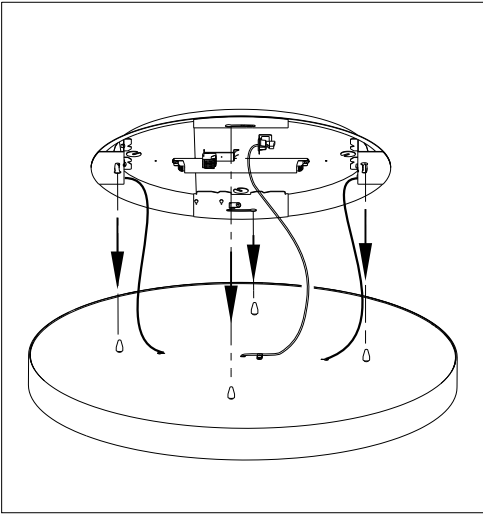

1

Instruction:

ciros SAE
ciros TRE
ciros RPE

INSTRUCTION

ciros RPE900 Abhängeset

lichtwerk inspired by light

Type	A1 mm	A2 mm	Kg+ciros R-H
ciros RPE900 Abhängeset	100	100	17,4

567...

4

5

6

7

8

9

10

11

12

13

14

15

16

17

18

19