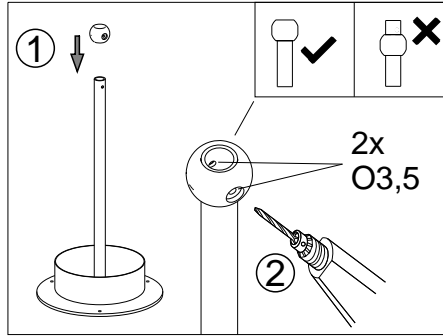

INSTRUCTION

ciros RPE900 Abhängeset

lichtwerk inspired by light

Type	A1 mm	A2 mm	Kg+ciros R-H
ciros RPE900 Abhängeset	100	100	17,4

567...

3 pol./ET

5 pol./ET

5 pol./DALI

min.

lichtwerk GmbH
Hellinger Straße 3
D-97486 Königsberg/Bay.
fon +49 9525 9827-0
fax +49 9525 9827-300
www.lichtwerk.de
info@lichtwerk.de

1

2

3

4

5

6

7

8

9

10

11