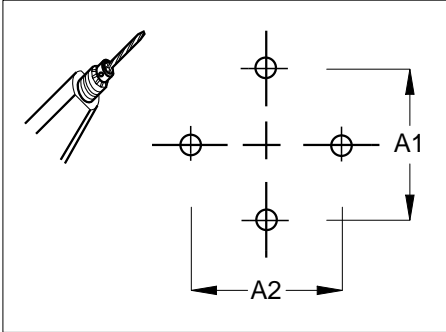

INSTRUCTION

ciros RPE900 Abhängeset

lichtwerk inspired by light

Type	A1 mm	A2 mm	Kg+ciros R-H
ciros RPE900 Abhängeset	100	100	17,4

567...

3 pol./ET

5 pol./ET

5 pol./DALI

min.

lichtwerk GmbH
Hellinger Straße 3
D-97486 Königsberg/Bay.
fon +49 9525 9827-0
fax +49 9525 9827-300
www.lichtwerk.de
info@lichtwerk.de

1