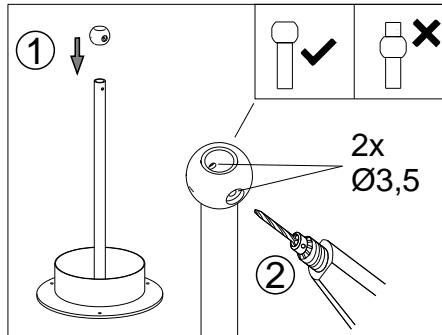

INSTRUCTION

ciros RPE600 Abhängeset

lichtwerk inspired by light

Type	A1 mm	A2 mm	Kg+ciros R-H
ciros RPE600 Abhängeset	100	100	9,8

567...

3 pol./ET

5 pol./ET

5 pol./DALI

lichtwerk GmbH
Hellinger Straße 3
D-97486 Königshausen/Bay.
fon +49 9525 9827-0
fax +49 9525 9827-300
www.lichtwerk.de
info@lichtwerk.de

1

2

3

4

5

6

7

8

9

10

11