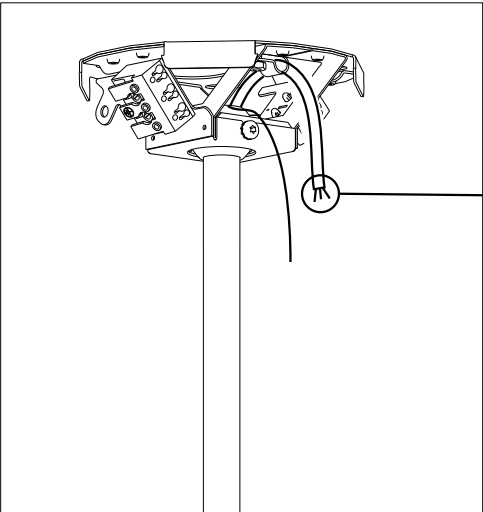

1

Instruction:

ciros SAE
ciros TRE
ciros RPE

INSTRUCTION

ciros RPE600 Abhängeset

lichtwerk inspired by light

Type	A1 mm	A2 mm	Kg+ciros R-H
ciros RPE600 Abhängeset	100	100	9,8

567...

13

14

15

16

17

18

19