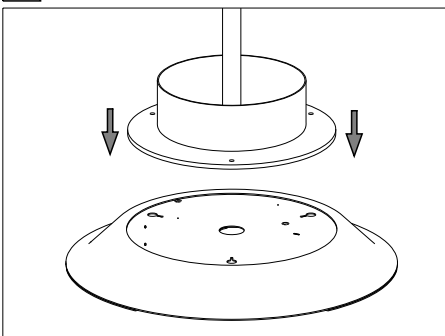

INSTRUCTION

ciros RPE600 Abhängeset

lichtwerk inspired by light

Type	A1 mm	A2 mm	Kg+ciros R-H
ciros RPE600 Abhängeset	100	100	9,8

567...

3 pol./ET

5 pol./ET

5 pol./DALI

lichtwerk GmbH
Hellinger Straße 3
D-97486 Königshausen/Bay.
fon +49 9525 9827-0
fax +49 9525 9827-300
www.lichtwerk.de
info@lichtwerk.de

1

2

3

4

5

6

7

8

9

10

11