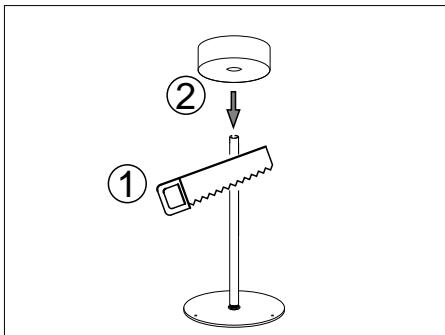

INSTRUCTION

ciros RPE600 Abhängeset

lichtwerk inspired by light

Type	A1 mm	A2 mm	Kg+ciros R-H
ciros RPE600 Abhängeset	100	100	9,8

567...

3 pol./ET

5 pol./ET

5 pol./DALI

lichtwerk GmbH
Hellinger Straße 3
D-97486 Königshausen/Bay.
fon +49 9525 9827-0
fax +49 9525 9827-300
www.lichtwerk.de
info@lichtwerk.de

1

2

3

4

5

6

7

8

9

10

11