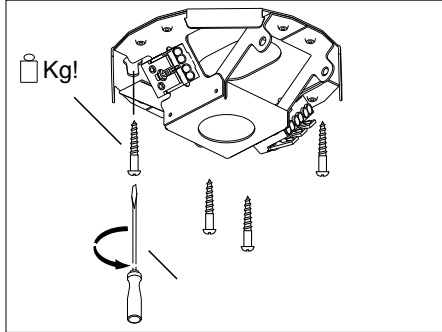

INSTRUCTION

ciros RPE600 Abhängeset

lichtwerk inspired by light

Type	A1 mm	A2 mm	Kg+ciros R-H
ciros RPE600 Abhängeset	100	100	9,8

567...

3 pol./ET

5 pol./ET

5 pol./DALI

lichtwerk GmbH
Hellinger Straße 3
D-97486 Königshausen/Bay.
fon +49 9525 9827-0
fax +49 9525 9827-300
www.lichtwerk.de
info@lichtwerk.de

1

2

3

4

5

6

7

8

9

10

11