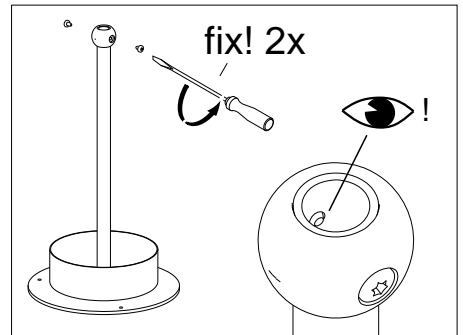

INSTRUCTION

ciros RPE600 Abhängeset

lichtwerk inspired by light

Type	A1 mm	A2 mm	Kg+ciros R-H
ciros RPE600 Abhängeset	100	100	9,8

567...

3 pol./ET

5 pol./ET

5 pol./DALI

lichtwerk GmbH
Hellinger Straße 3
D-97486 Königshausen/Bay.
fon +49 9525 9827-0
fax +49 9525 9827-300
www.lichtwerk.de
info@lichtwerk.de

1

2

3

4

5

6

7

8

9

10

11