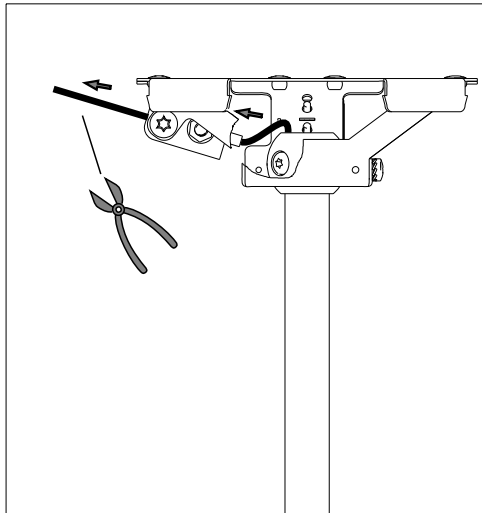

1

Instruction:

ciros SAE
ciros TRE
ciros RPE

INSTRUCTION

ciros RPE600 Abhängeset

lichtwerk inspired by light

Type	A1 mm	A2 mm	Kg+ciros R-H
ciros RPE600 Abhängeset	100	100	9,8

567...

13

14

15

16

17

18

19