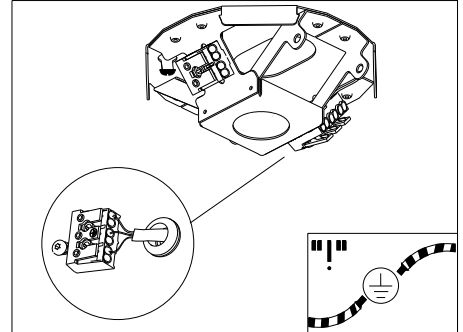

INSTRUCTION

ciros RPE600 Abhängeset

lichtwerk inspired by light

Type	A1 mm	A2 mm	Kg+ciros R-H
ciros RPE600 Abhängeset	100	100	9,8

567...

3 pol./ET

5 pol./ET

5 pol./DALI

lichtwerk GmbH
Hellinger Straße 3
D-97486 Königshausen/Bay.
fon +49 9525 9827-0
fax +49 9525 9827-300
www.lichtwerk.de
info@lichtwerk.de

1

2

3

4

5

6

7

8

9

10

11