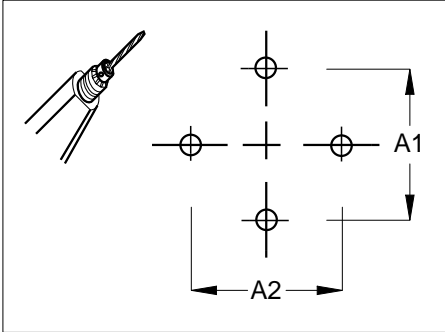

INSTRUCTION

ciros RPE600 Abhängeset

lichtwerk inspired by light

Type	A1 mm	A2 mm	Kg+ciros R-H
ciros RPE600 Abhängeset	100	100	9,8

567...

3 pol./ET

5 pol./ET

5 pol./DALI

lichtwerk GmbH
Hellinger Straße 3
D-97486 Königshausen/Bay.
fon +49 9525 9827-0
fax +49 9525 9827-300
www.lichtwerk.de
info@lichtwerk.de

1