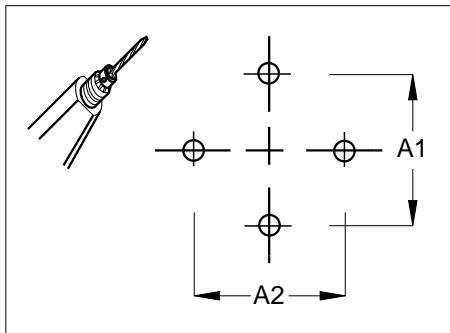

INSTRUCTION

ciros RPE400 Abhängeset

lichtwerk inspired by light

Type	A1 mm	A2 mm	Kg+ciros R-H
ciros RPE400 Abhängeset	100	100	4,9

567...

3 pol./ET

5 pol./DALI

lichtwerk GmbH
Hellinger Straße 3
D-97486 Königsberg/Bay.
fon +49 9525 9827-0
fax +49 9525 9827-300
www.lichtwerk.de
info@lichtwerk.de

1