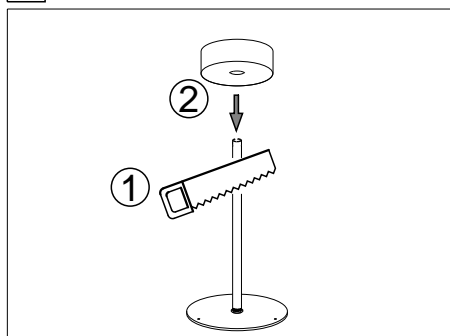

INSTRUCTION

ciros RPE400 Abhängeset

lichtwerk inspired by light

Type	A1 mm	A2 mm	Kg+ciros R-H
ciros RPE400 Abhängeset	100	100	4,9

567...

3 pol./ET

5 pol./DALI

lichtwerk GmbH
Hellinger Straße 3
D-97486 Königsberg/Bay.
fon +49 9525 9827-0
fax +49 9525 9827-300
www.lichtwerk.de
info@lichtwerk.de

1

2

3

4

5

6

7

8

9

10

19064 - 07/2020