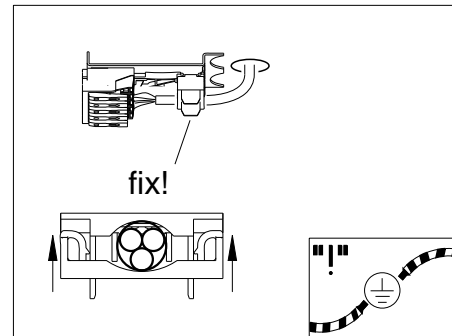

INSTRUCTION

ciros RPE400 Abhängeset

lichtwerk inspired by light

Type	A1 mm	A2 mm	Kg+ciros R-H
ciros RPE400 Abhängeset	100	100	4,9

567...

3 pol./ET

5 pol./DALI

lichtwerk GmbH
Hellinger Straße 3
D-97486 Königsberg/Bay.
fon +49 9525 9827-0
fax +49 9525 9827-300
www.lichtwerk.de
info@lichtwerk.de

1

2

3

4

5

6

7

8

9

10

19064 - 07/2020