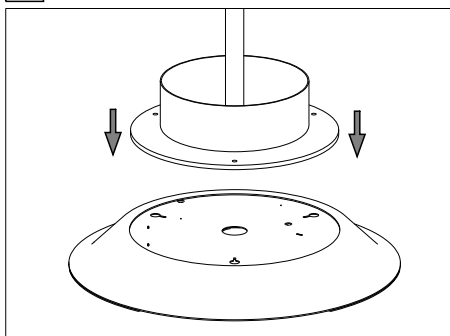

INSTRUCTION

ciros RPE400 Abhängeset

lichtwerk inspired by light

Type	A1 mm	A2 mm	Kg+ciros R-H
ciros RPE400 Abhängeset	100	100	4,9

567...

3 pol./ET

5 pol./DALI

lichtwerk GmbH
Hellinger Straße 3
D-97486 Königsberg/Bay.
fon +49 9525 9827-0
fax +49 9525 9827-300
www.lichtwerk.de
info@lichtwerk.de

1

2

3

4

5

6

7

8

9

10

19064 - 07/2020