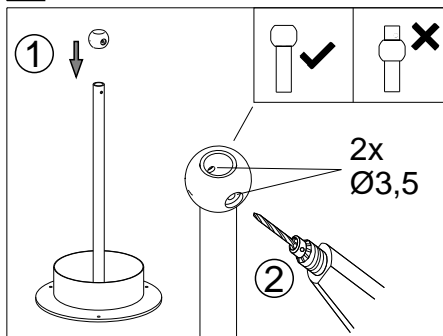

INSTRUCTION

ciros RPE400 Abhängeset

lichtwerk inspired by light

Type	A1 mm	A2 mm	Kg+ciros R-H
ciros RPE400 Abhängeset	100	100	4,9

567...

3 pol./ET

5 pol./DALI

lichtwerk GmbH
Hellinger Straße 3
D-97486 Königsberg/Bay.
fon +49 9525 9827-0
fax +49 9525 9827-300
www.lichtwerk.de
info@lichtwerk.de

1

2

3

4

5

6

7

8

9

10

19064 - 07/2020