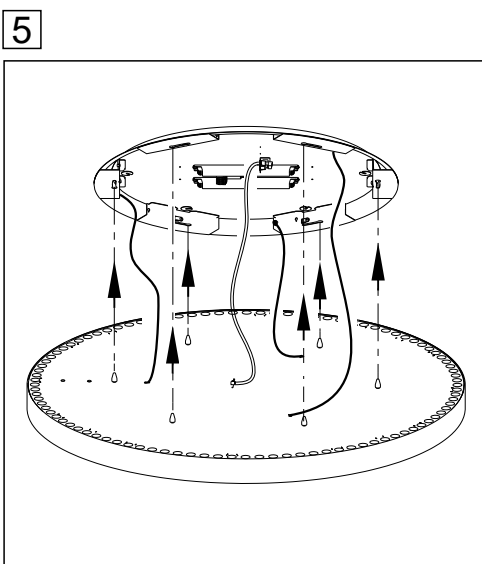

Type	D mm	H mm	A1 mm	A2 mm	A3 mm	X mm	Y mm	Kg
ciros R600-A	600	102	150	75	260	0	0	7,5

This luminaire contains a light source of energy efficiency class C (LF830, LF840, LF940) D (LF930)
 Diese Leuchte enthält ein Leuchtmittel der Energieeffizienzklasse C (LF830, LF840, LF940) D (LF930)

Type	D mm	H mm	A1 mm	A2 mm	X mm	Y mm	Kg
ciros R900-A	880	102	311	311	0	0	14

This luminaire contains a light source of energy efficiency class C (LF830, LF840, LF940) D (LF930)

Diese Leuchte enthält ein Leuchtmittel der Energieeffizienzklasse C (LF830, LF840, LF940) D (LF930)

INSTRUCTION

ciros R1200-A LED

lichtwerk
inspired by light

467...
468...

AMP/AIMP

AG/AIG

lichtwerk GmbH
Hellinger Strasse 3
D-97486 Königsberg/Bay.
fon +49 9525 9827-0
fax +49 9525 9827-300
www.lichtwerk.de
info@lichtwerk.de

Type	D mm	H mm	A1 mm	A2 mm	A3 mm	X mm	Y mm	Kg
ciros R1200-A	1160	102	546	315	630	0	0	25,6

Diese Leuchte enthält ein Leuchtmittel der Energieeffizienzklasse C (LF830, LF840, LF940) D (LF930)
 This luminaire contains a light source of energy efficiency class C (LF830, LF840, LF940) D (LF930)