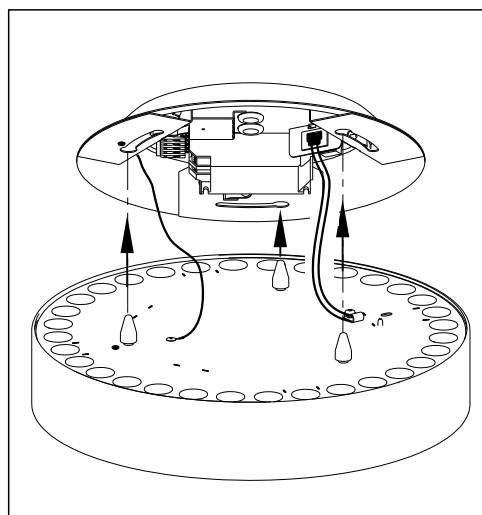

Type	D mm	H mm	A1 mm	A2 mm	A3 mm	X mm	Y mm	Kg
ciros R400-A	365	102	80	40	139	0	0	3,3

Diese Leuchte enthält ein Leuchtmittel der Energieeffizienzklasse C
This luminaire contains a light source of energy efficiency class C

Type	D mm	H mm	A1 mm	A2 mm	A3 mm	X mm	Y mm	Kg
ciros R600-A	600	102	150	75	260	0	0	7,5

This luminaire contains a light source of energy efficiency class C (LF830, LF840, LF940) D (LF930)
 Diese Leuchte enthält ein Leuchtmittel der Energieeffizienzklasse C (LF830, LF840, LF940) D (LF930)