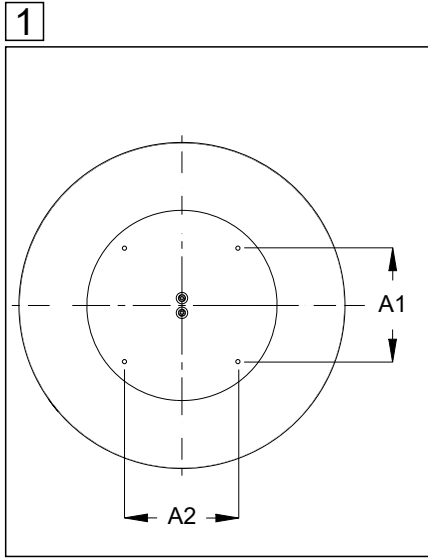

Type	D mm	H mm	A1 mm	A2 mm	A3 mm	X mm	Y mm	Kg
ciros R600-A	600	102	150	75	260	0	0	7,5

This luminaire contains a light source of energy efficiency class C (LF830, LF840, LF940) D (LF930)
 Diese Leuchte enthält ein Leuchtmittel der Energieeffizienzklasse C (LF830, LF840, LF940) D (LF930)

Type	D mm	H mm	A1 mm	A2 mm	X mm	Y mm	Kg
ciros R900-A	880	102	311	311	0	0	14

This luminaire contains a light source of energy efficiency class C (LF830, LF840, LF940) D (LF930)

Diese Leuchte enthält ein Leuchtmittel der Energieeffizienzklasse C (LF830, LF840, LF940) D (LF930)