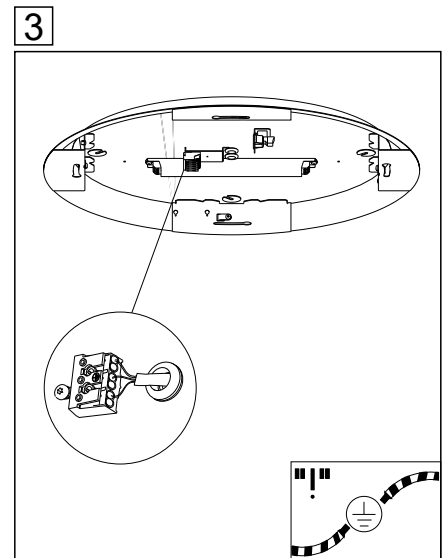

Type	D mm	H mm	A1 mm	A2 mm	A3 mm	X mm	Y mm	Kg
ciros R600-A	600	102	150	75	260	0	0	7,5

This luminaire contains a light source of energy efficiency class C (LF830, LF840, LF940) D (LF930)
 Diese Leuchte enthält ein Leuchtmittel der Energieeffizienzklasse C (LF830, LF840, LF940) D (LF930)

INSTRUCTION

ciros R900-A LED

lichtwerk inspired by light

467...
468...

AMP/AIMP

AG/AIG

lichtwerk GmbH
Hellinger Straße 3
D-97486 Königsberg/Bay.
fon +49 9525 9827-0
fax +49 9525 9827-300
www.lichtwerk.de
info@lichtwerk.de

Type	D mm	H mm	A1 mm	A2 mm	X mm	Y mm	Kg
ciros R900-A	880	102	311	311	0	0	14

This luminaire contains a light source of energy efficiency class C (LF830, LF840, LF940) D (LF930)

Diese Leuchte enthält ein Leuchtmittel der Energieeffizienzklasse C (LF830, LF840, LF940) D (LF930)