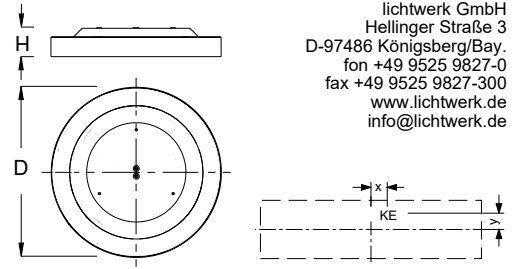

lichtwerk GmbH
Hellinger Straße 3
D-97486 Königberg/Bay.
fon +49 9525 9827-0
fax +49 9525 9827-300
www.lichtwerk.de
info@lichtwerk.de

Type	D mm	H mm	A1 mm	A2 mm	A3 mm	X mm	Y mm	Kg
ciros R600-A	600	102	150	75	260	0	0	7,5