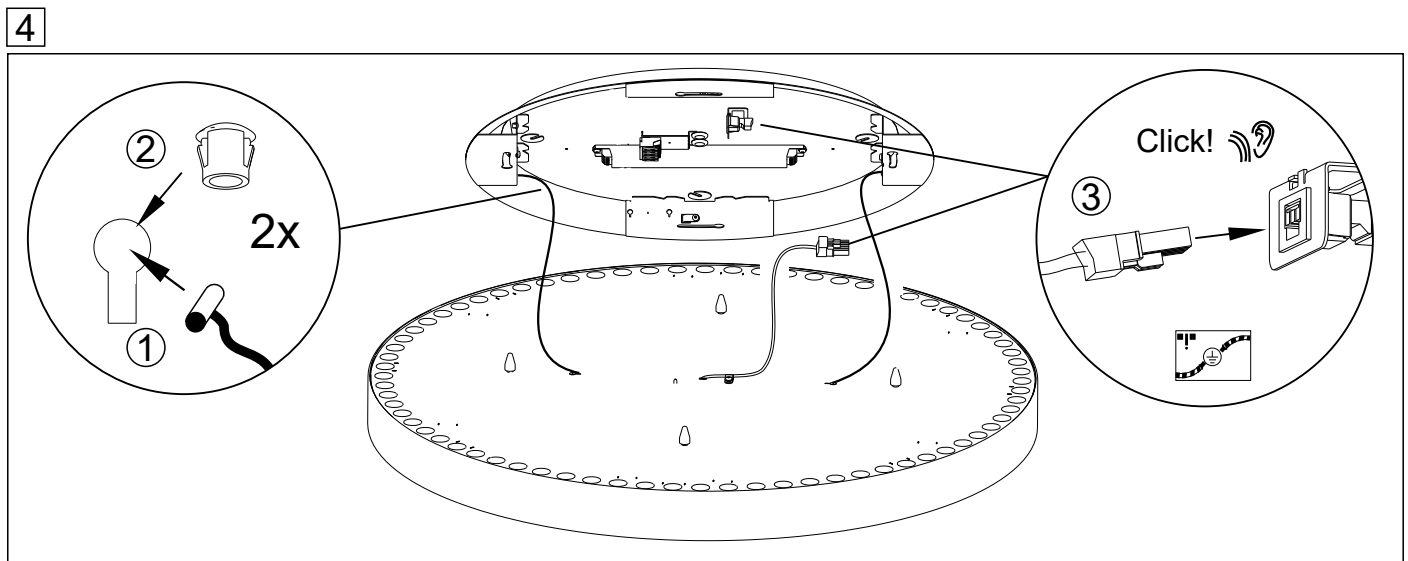

INSTRUCTION

ciros R900-A LED

lichtwerk inspired by light

467...
468...

AMP/AIMP

AG/AIG

lichtwerk GmbH
Hellinger Straße 3
D-97486 Königsberg/Bay.
fon +49 9525 9827-0
fax +49 9525 9827-300
www.lichtwerk.de
info@lichtwerk.de

Type	D mm	H mm	A1 mm	A2 mm	X mm	Y mm	Kg
ciros R900-A	880	102	311	311	0	0	14

This luminaire contains a light source of energy efficiency class C (LF830, LF840, LF940) D (LF930)

Diese Leuchte enthält ein Leuchtmittel der Energieeffizienzklasse C (LF830, LF840, LF940) D (LF930)