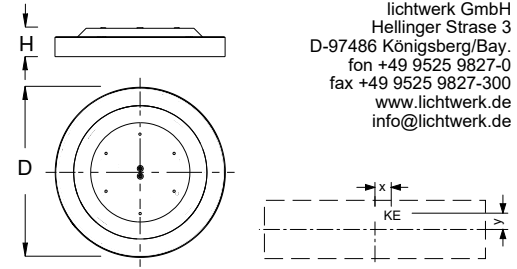

Type	D mm	H mm	A1 mm	A2 mm	X mm	Y mm	Kg
ciros R900-A	880	102	311	311	0	0	14

This luminaire contains a light source of energy efficiency class C (LF830, LF840, LF940) D (LF930)

Diese Leuchte enthält ein Leuchtmittel der Energieeffizienzklasse C (LF830, LF840, LF940) D (LF930)

INSTRUCTION

ciros R1200-A LED

lichtwerk
inspired by light

467...
468...

AMP/AIMP

AG/AIG

lichtwerk GmbH
Hellinger Strasse 3
D-97486 Königsberg/Bay.
fon +49 9525 9827-0
fax +49 9525 9827-300
www.lichtwerk.de
info@lichtwerk.de