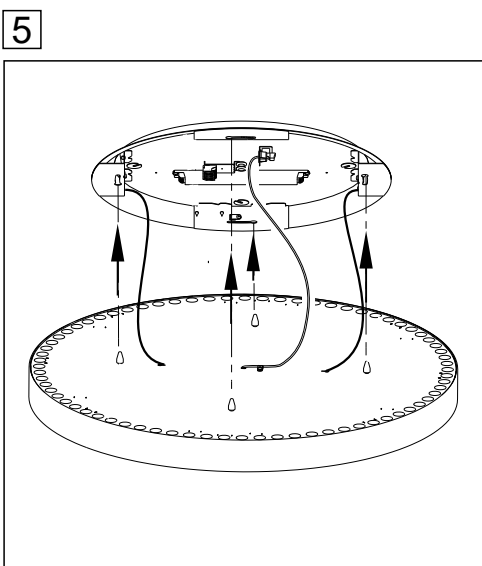

Type	D mm	H mm	A1 mm	A2 mm	A3 mm	X mm	Y mm	Kg
ciros R600-A	600	102	150	75	260	0	0	7,5

This luminaire contains a light source of energy efficiency class C (LF830, LF840, LF940) D (LF930)
 Diese Leuchte enthält ein Leuchtmittel der Energieeffizienzklasse C (LF830, LF840, LF940) D (LF930)

INSTRUCTION

ciros R900-A LED

lichtwerk inspired by light

467...
468...

AMP/AIMP

AG/AIG

lichtwerk GmbH
Hellinger Straße 3
D-97486 Königsberg/Bay.
fon +49 9525 9827-0
fax +49 9525 9827-300
www.lichtwerk.de
info@lichtwerk.de

Type	D mm	H mm	A1 mm	A2 mm	X mm	Y mm	Kg
ciros R900-A	880	102	311	311	0	0	14

This luminaire contains a light source of energy efficiency class C (LF830, LF840, LF940) D (LF930)

Diese Leuchte enthält ein Leuchtmittel der Energieeffizienzklasse C (LF830, LF840, LF940) D (LF930)