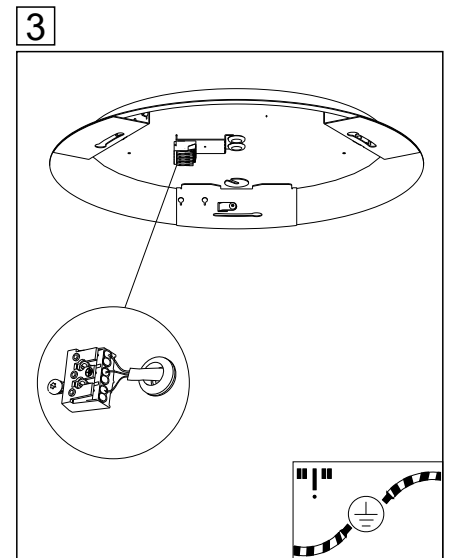

Type	D mm	H mm	A1 mm	A2 mm	A3 mm	X mm	Y mm	Kg
ciros R600-A	600	102	150	75	260	0	0	7,5

This luminaire contains a light source of energy efficiency class C (LF830, LF840, LF940) D (LF930)
 Diese Leuchte enthält ein Leuchtmittel der Energieeffizienzklasse C (LF830, LF840, LF940) D (LF930)