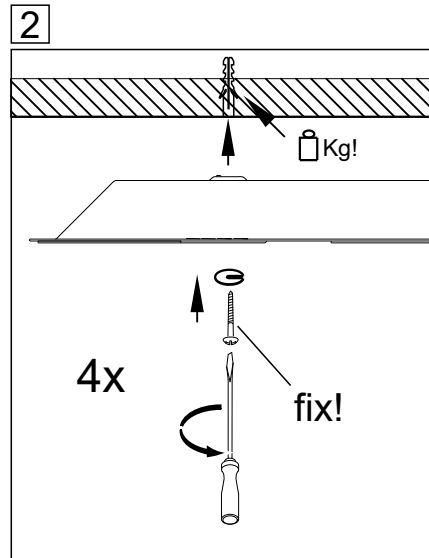

lichtwerk GmbH
Hellinger Straße 3
D-97486 Königsberg/Bay.
fon +49 9525 9827-0
fax +49 9525 9827-300
www.lichtwerk.de
info@lichtwerk.de

Type	D mm	H mm	A1 mm	A2 mm	X mm	Y mm	Kg
ciros R900-A	880	102	311	311	0	0	14

This luminaire contains a light source of energy efficiency class C (LF830, LF840, LF940) D (LF930)

Diese Leuchte enthält ein Leuchtmittel der Energieeffizienzklasse C (LF830, LF840, LF940) D (LF930)