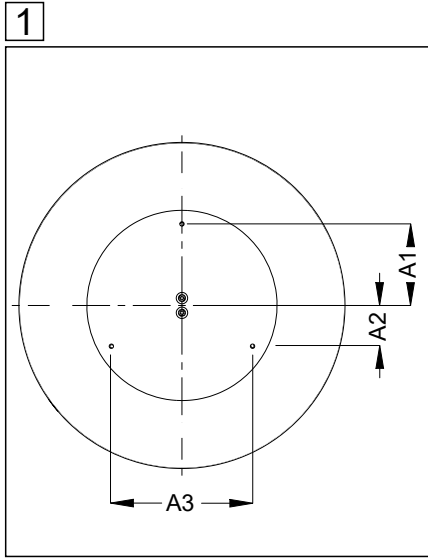

Type	D mm	H mm	A1 mm	A2 mm	A3 mm	X mm	Y mm	Kg
ciros R400-A	365	102	80	40	139	0	0	3,3

Diese Leuchte enthält ein Leuchtmittel der Energieeffizienzklasse C
This luminaire contains a light source of energy efficiency class C

Type	D mm	H mm	A1 mm	A2 mm	A3 mm	X mm	Y mm	Kg
ciros R600-A	600	102	150	75	260	0	0	7,5

This luminaire contains a light source of energy efficiency class C (LF830, LF840, LF940) D (LF930)
 Diese Leuchte enthält ein Leuchtmittel der Energieeffizienzklasse C (LF830, LF840, LF940) D (LF930)