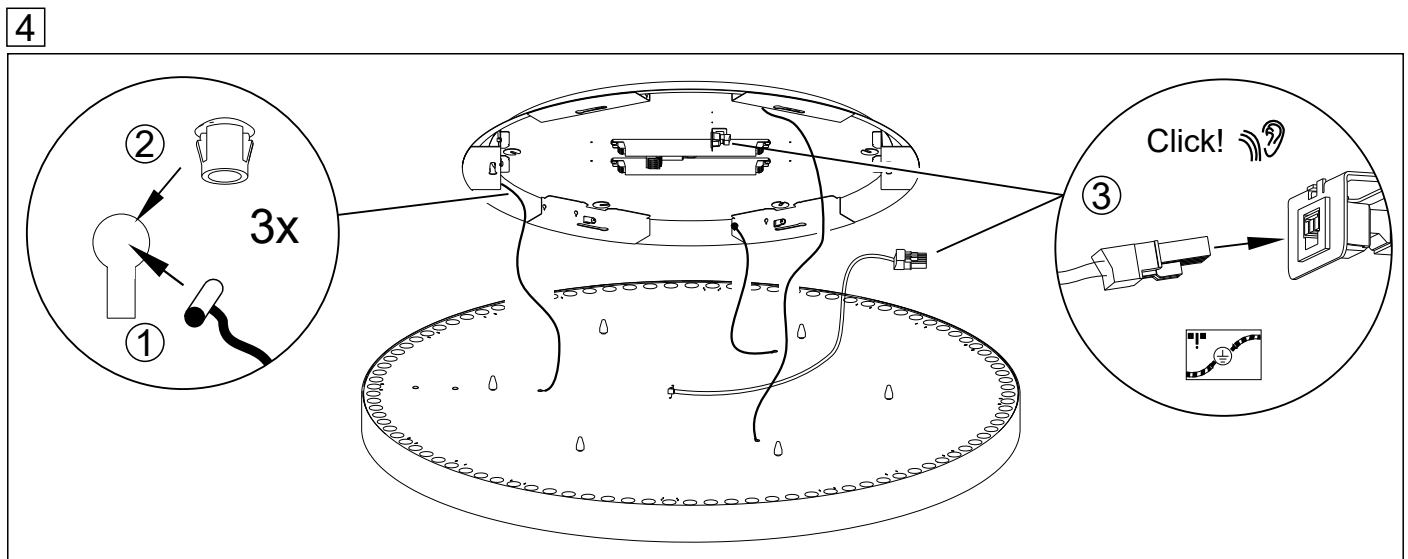

INSTRUCTION

ciros R1200-A LED

lichtwerk
inspired by light

467...
468...

AMP/AIMP

AG/AIG

lichtwerk GmbH
Hellinger Strasse 3
D-97486 Königsberg/Bay.
fon +49 9525 9827-0
fax +49 9525 9827-300
www.lichtwerk.de
info@lichtwerk.de

Type	D mm	H mm	A1 mm	A2 mm	A3 mm	X mm	Y mm	Kg
ciros R1200-A	1160	102	546	315	630	0	0	25,6

Diese Leuchte enthält ein Leuchtmittel der Energieeffizienzklasse C (LF830, LF840, LF940) D (LF930)
 This luminaire contains a light source of energy efficiency class C (LF830, LF840, LF940) D (LF930)