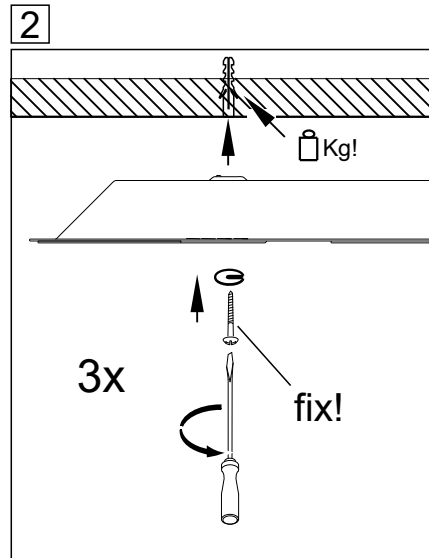

Type	D mm	H mm	A1 mm	A2 mm	A3 mm	X mm	Y mm	Kg
ciros R600-A	600	102	150	75	260	0	0	7,5

This luminaire contains a light source of energy efficiency class C (LF830, LF840, LF940) D (LF930)
 Diese Leuchte enthält ein Leuchtmittel der Energieeffizienzklasse C (LF830, LF840, LF940) D (LF930)