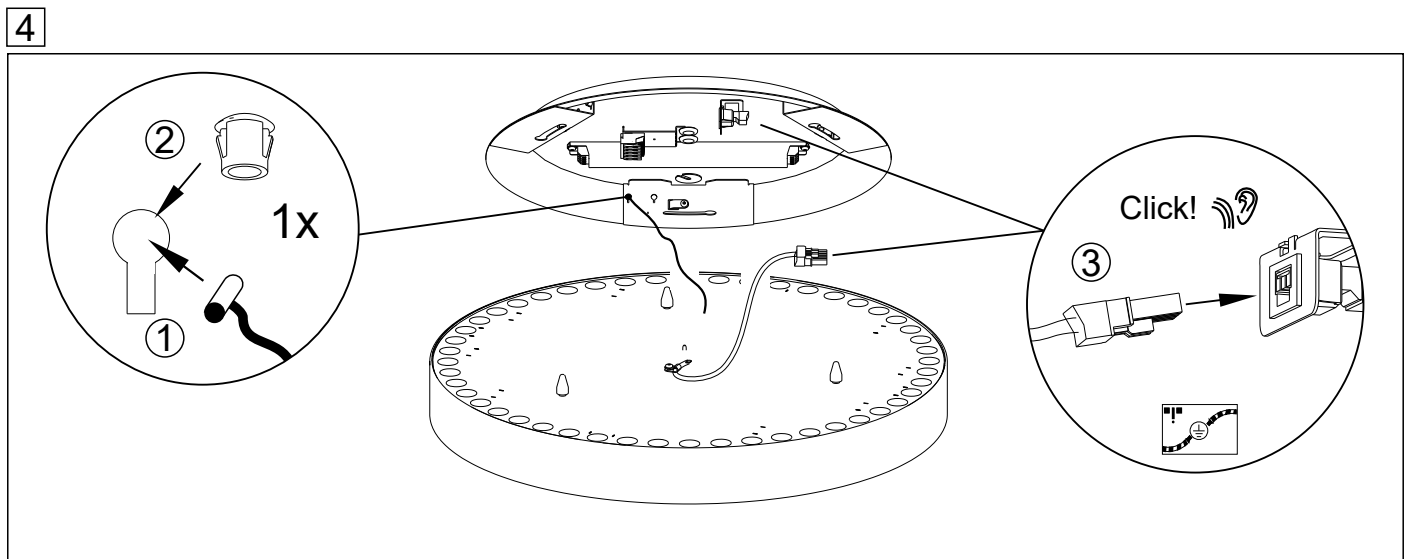

Type	D mm	H mm	A1 mm	A2 mm	A3 mm	X mm	Y mm	Kg
ciros R400-A	365	102	80	40	139	0	0	3,3

Diese Leuchte enthält ein Leuchtmittel der Energieeffizienzklasse C
This luminaire contains a light source of energy efficiency class C

Type	D mm	H mm	A1 mm	A2 mm	A3 mm	X mm	Y mm	Kg
ciros R600-A	600	102	150	75	260	0	0	7,5

This luminaire contains a light source of energy efficiency class C (LF830, LF840, LF940) D (LF930)
 Diese Leuchte enthält ein Leuchtmittel der Energieeffizienzklasse C (LF830, LF840, LF940) D (LF930)