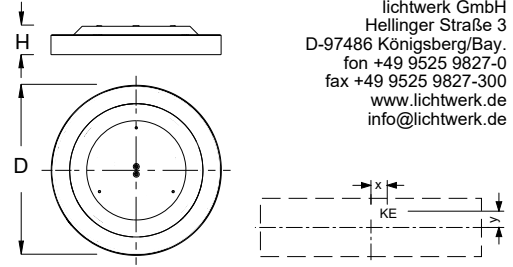

lichtwerk GmbH
Hellinger Straße 3
D-97486 Königberg/Bay.
fon +49 9525 9827-0
fax +49 9525 9827-300
www.lichtwerk.de
info@lichtwerk.de

Type	D mm	H mm	A1 mm	A2 mm	A3 mm	X mm	Y mm	Kg
ciros R400-A	365	102	80	40	139	0	0	3,3

Diese Leuchte enthält ein Leuchtmittel der Energieeffizienzklasse C
This luminaire contains a light source of energy efficiency class C