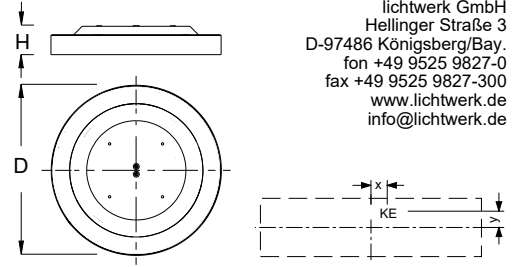

Type	D mm	H mm	A1 mm	A2 mm	A3 mm	X mm	Y mm	Kg
ciros R600-A	600	102	150	75	260	0	0	7,5

This luminaire contains a light source of energy efficiency class C (LF830, LF840, LF940) D (LF930)
 Diese Leuchte enthält ein Leuchtmittel der Energieeffizienzklasse C (LF830, LF840, LF940) D (LF930)

INSTRUCTION

ciros R900-A LED

lichtwerk inspired by light

467...
468...

AMP/AIMP

AG/AIG

lichtwerk GmbH
Hellinger Straße 3
D-97486 Königsberg/Bay.
fon +49 9525 9827-0
fax +49 9525 9827-300
www.lichtwerk.de
info@lichtwerk.de