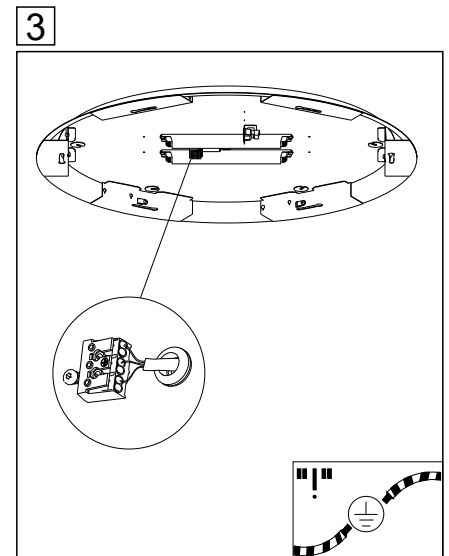

Type	D mm	H mm	A1 mm	A2 mm	X mm	Y mm	Kg
ciros R900-A	880	102	311	311	0	0	14

This luminaire contains a light source of energy efficiency class C (LF830, LF840, LF940) D (LF930)

Diese Leuchte enthält ein Leuchtmittel der Energieeffizienzklasse C (LF830, LF840, LF940) D (LF930)

INSTRUCTION

ciros R1200-A LED

lichtwerk
inspired by light

467...
468...

AMP/AIMP

AG/AIG

lichtwerk GmbH
Hellinger Strasse 3
D-97486 Königsberg/Bay.
fon +49 9525 9827-0
fax +49 9525 9827-300
www.lichtwerk.de
info@lichtwerk.de

Type	D mm	H mm	A1 mm	A2 mm	A3 mm	X mm	Y mm	Kg
ciros R1200-A	1160	102	546	315	630	0	0	25,6

Diese Leuchte enthält ein Leuchtmittel der Energieeffizienzklasse C (LF830, LF840, LF940) D (LF930)
 This luminaire contains a light source of energy efficiency class C (LF830, LF840, LF940) D (LF930)