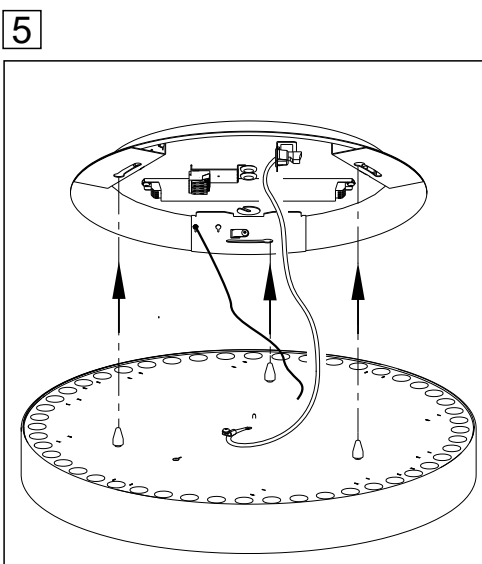

Type	D mm	H mm	A1 mm	A2 mm	A3 mm	X mm	Y mm	Kg
ciros R400-A	365	102	80	40	139	0	0	3,3

Diese Leuchte enthält ein Leuchtmittel der Energieeffizienzklasse C
This luminaire contains a light source of energy efficiency class C

INSTRUCTION

ciros R600-A LED

lichtwerk
inspired by light

467...
468...

AMP/AIMP

AG/AIG

lichtwerk GmbH
Hellinger Straße 3
D-97486 Königberg/Bay.
fon +49 9525 9827-0
fax +49 9525 9827-300
www.lichtwerk.de
info@lichtwerk.de

Type	D mm	H mm	A1 mm	A2 mm	A3 mm	X mm	Y mm	Kg
ciros R600-A	600	102	150	75	260	0	0	7,5

This luminaire contains a light source of energy efficiency class C (LF830, LF840, LF940) D (LF930)
 Diese Leuchte enthält ein Leuchtmittel der Energieeffizienzklasse C (LF830, LF840, LF940) D (LF930)