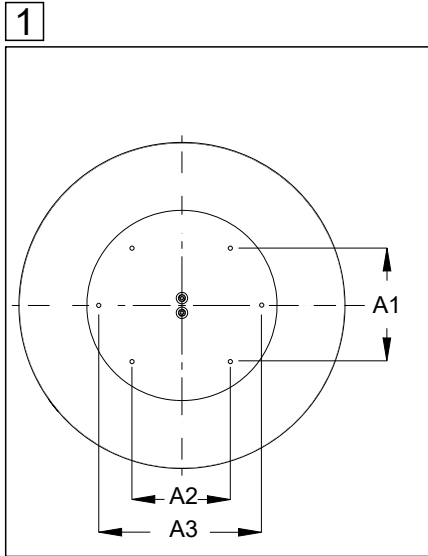

Diese Leuchte enthält ein Leuchtmittel der Energieeffizienzklasse C (LF830, LF840, LF940) D (LF930)
This luminaire contains a light source of energy efficiency class C (LF830, LF840, LF940) D (LF930)