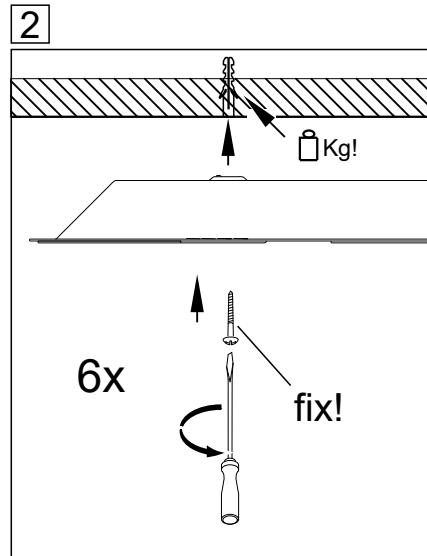

Diese Leuchte enthält ein Leuchtmittel der Energieeffizienzklasse C (LF830, LF840, LF940) D (LF930)
This luminaire contains a light source of energy efficiency class C (LF830, LF840, LF940) D (LF930)