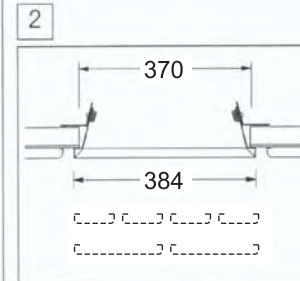

INSTRUCTION

BES-EP

lichtwerk
inspired by light

lichtwerk GmbH
D-97486 Königshausen/Bay.
fon +49 9525 9827-0
fax +49 9525 9827-300
www.lichtwerk.de
info@lichtwerk.de