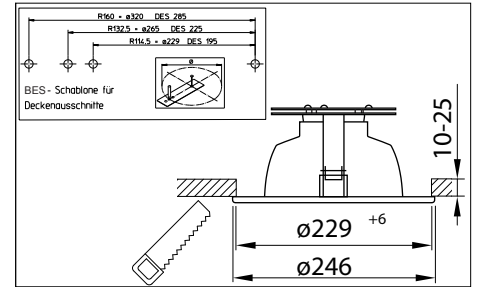

lichtwerk
inspired by light

lichtwerk GmbH
Hellinger Str. 3
D-97486 Königsberg/Bay.
fon +49 9525 9827-0
fax +49 9525 9827-300
www.lichtwerk.de
info@lichtwerk.de

↓ IP20
↑ BES - IP20
BESS - IP54