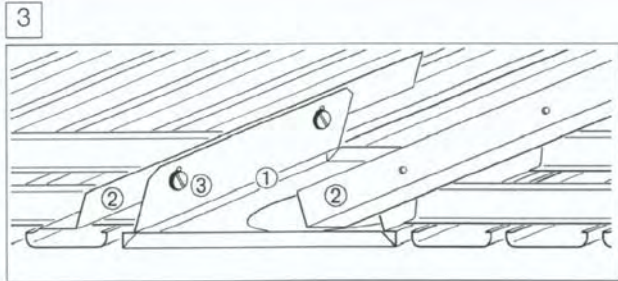

↓ IP20
↑ BES - IP20
BESS - IP54

Art-Nr.: 532270 - 02/18

INSTRUCTION

BES-EP

lichtwerk
inspired by light

lichtwerk GmbH
D-97486 Königshausen/Bay.
fon +49 9525 9827-0
fax +49 9525 9827-300
www.lichtwerk.de
info@lichtwerk.de