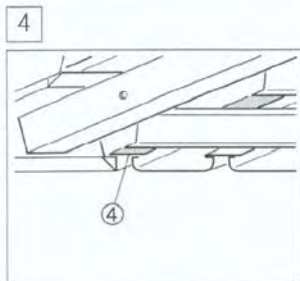

↓ IP20
↑ BES - IP20
BESS - IP54

Art-Nr.: 532270 - 02/18

INSTRUCTION

BES-EP

lichtwerk
inspired by light

lichtwerk GmbH
D-97486 Königshausen/Bay.
fon +49 9525 9827-0
fax +49 9525 9827-300
www.lichtwerk.de
info@lichtwerk.de