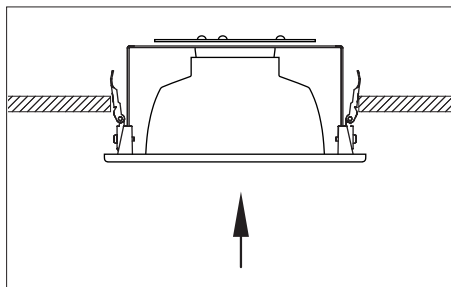

Art-Nr.: 532270 - 02/18