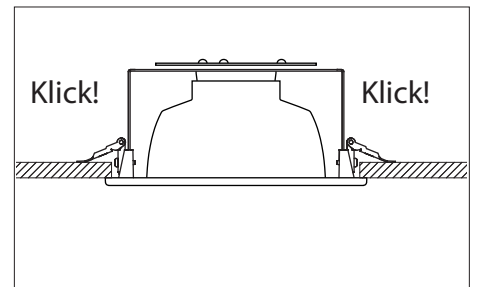

Art-Nr.: 532270 - 02/18