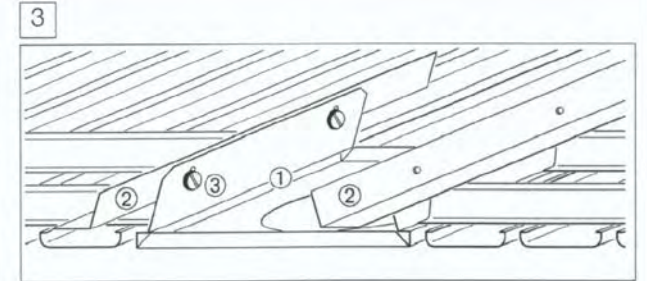

INSTRUCTION

BES-EP

lichtwerk
inspired by light

lichtwerk GmbH
D-97486 Königshausen/Bay.
fon +49 9525 9827-0
fax +49 9525 9827-300
www.lichtwerk.de
info@lichtwerk.de