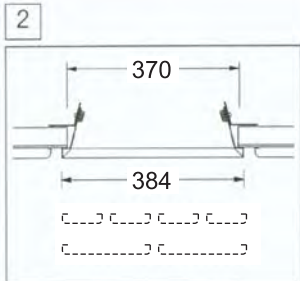

↓ IP20
↑ BES - IP20
BESS - IP54

Art-Nr.: 532270 - 02/18

INSTRUCTION

BES-EP

lichtwerk
inspired by light

lichtwerk GmbH
D-97486 Königshausen/Bay.
fon +49 9525 9827-0
fax +49 9525 9827-300
www.lichtwerk.de
info@lichtwerk.de