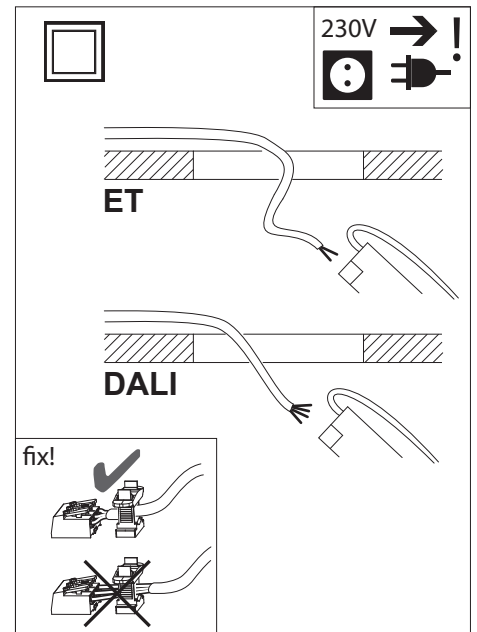

INSTRUCTION

BOTA

BES 195 LED

879 03.. ...

BESS 195 LED

879 13.. ...

lichtwerk
inspired by light

lichtwerk GmbH
Hellinger Str. 3
D-97486 Königsberg/Bay.
fon +49 9525 9827-0
fax +49 9525 9827-300
www.lichtwerk.de
info@lichtwerk.de

↓ IP20
↑ BES - IP20
BESS - IP54

Art-Nr.: 532270 - 02/18

INSTRUCTION

BES-EP

lichtwerk
inspired by light

lichtwerk GmbH
D-97486 Königshausen/Bay.
fon +49 9525 9827-0
fax +49 9525 9827-300
www.lichtwerk.de
info@lichtwerk.de