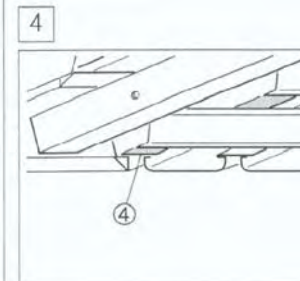

INSTRUCTION

BES-EP

lichtwerk
inspired by light

lichtwerk GmbH
D-97486 Königshausen/Bay.
fon +49 9525 9827-0
fax +49 9525 9827-300
www.lichtwerk.de
info@lichtwerk.de