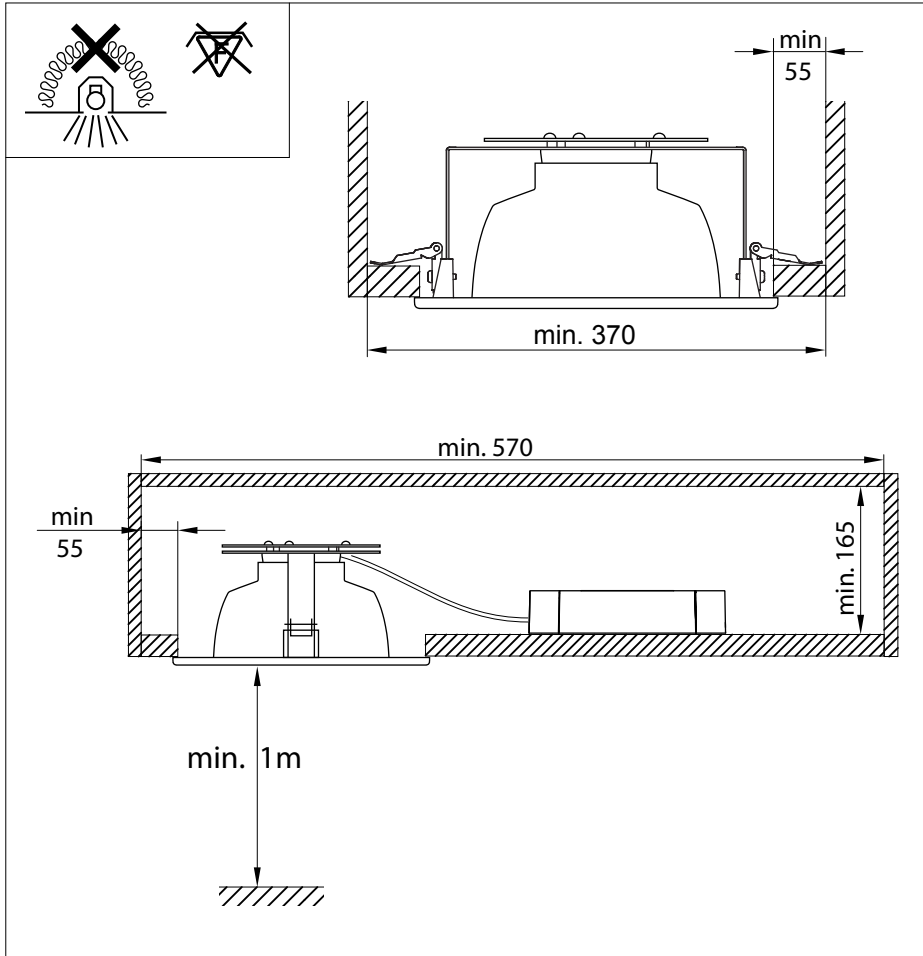

lichtwerk
inspired by light

lichtwerk GmbH
Hellinger Str. 3
D-97486 Königsberg/Bay.
fon +49 9525 9827-0
fax +49 9525 9827-300
www.lichtwerk.de
info@lichtwerk.de

↓ IP20
↑ BES - IP20
BESS - IP54