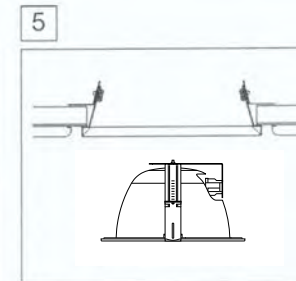

INSTRUCTION

BES-EP

lichtwerk
inspired by light

lichtwerk GmbH
D-97486 Königshausen/Bay.
fon +49 9525 9827-0
fax +49 9525 9827-300
www.lichtwerk.de
info@lichtwerk.de