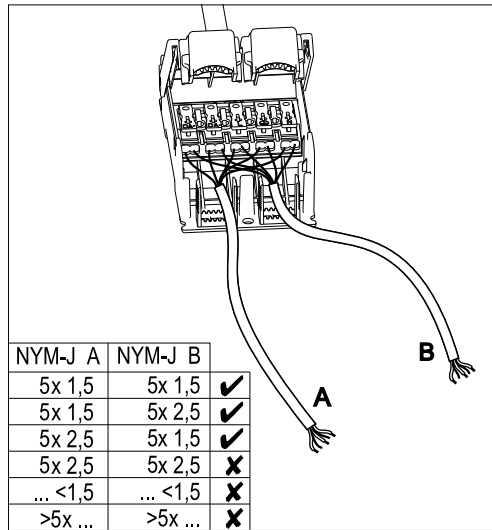

## LC-LW CONTROLLER BOX FLEX10M

8400000525

lichtwerk  
inspired by light

lichtwerk GmbH  
Hellinger Straße 3  
D-97486 Königsberg/Bay.  
fon +49 9525 9827-0  
fax +49 9525 9827-300  
www.lichtwerk.de  
info@lichtwerk.de