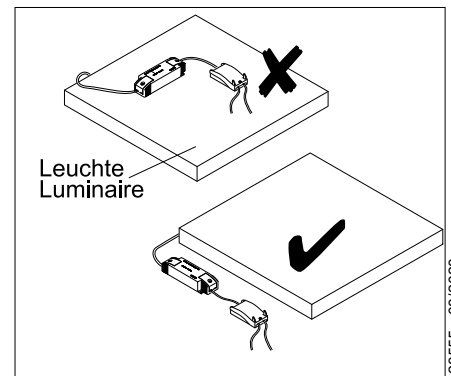

23555 - 03/2023