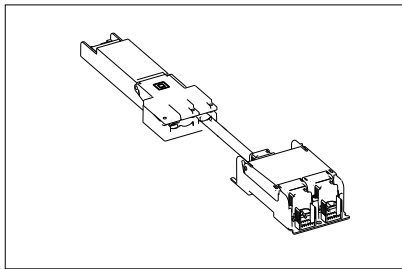

## LC-LW CONTROLLER BOX FLEX10M

8400000525

lichtwerk  
inspired by light

lichtwerk GmbH  
Hellinger Straße 3  
D-97486 Königsberg/Bay.  
fon +49 9525 9827-0  
fax +49 9525 9827-300  
www.lichtwerk.de  
info@lichtwerk.de