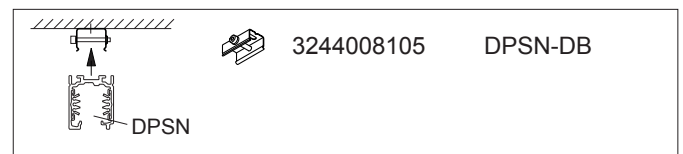

## DPSN\_System

lichtwerk  
inspired by light

lichtwerk GmbH  
Hellinger Straße 3  
D-97486 Königsberg/Bay.  
fon +49 9525 9827-0  
fax +49 9525 9827-300  
www.lichtwerk.de  
info@lichtwerk.de

①		<p>DPSN 3244100100 DPSN-1000 ws 3244100105 DPSN-1000 sg 3244200100 DPSN-2000 ws 3244200105 DPSN-2000 sg 3244300100 DPSN-3000 ws 3244300105 DPSN-3000 sg 3244400100 DPSN-4000 ws 3244400105 DPSN-4000 sg</p>	⑤		<p>DPSN-KF 3244006100 DPSN-KF ws 3244006104 DPSN-KF sw</p>
②		<p>DPSN-ESL/ESR 3244001100 DPSN-ESR ws 3244001104 DPSN-ESR sw 3244002100 DPSN-ESL ws 3244002104 DPSN-ESL sw</p>	⑥		<p>DPSN-KTIL/KTIR 3244015100 DPSN-KTIR ws 3244015104 DPSN-KTIR sw 3244018100 DPSN-KTIL ws 3244018104 DPSN-KTIL sw</p>
③		<p>DPSN-ESM 3244003100 DPSN-ESM ws 3244003104 DPSN-ESM sw</p>	⑦		<p>DPSN-KWI/KWA 3244014100 DPSN-KWI ws 3244014104 DPSN-KWI sw 3244017100 DPSN-KWA ws 3244017104 DPSN-KWA sw</p>
④		<p>DPSN-KE 3244004100 DPSN-KE ws 3244004104 DPSN-KE sw</p> <p>DPSN-KM 3244005100 DPSN-KM ws 3244005104 DPSN-KM sw</p>	⑧		<p>DPSN-KX 3244019100 DPSN-KX ws 3244019104 DPSN-KX sw</p>
			⑨		<p>DPSN-EK 3244007100 DPSN-EK ws 3244007104 DPSN-EK sw</p>