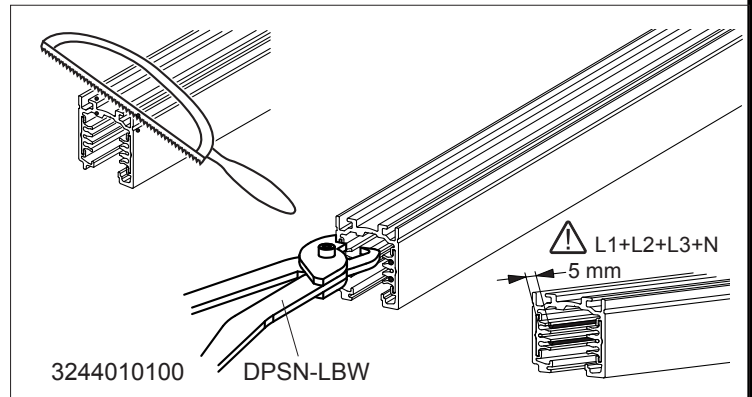

## DPSN\_System

lichtwerk  
inspired by light

lichtwerk GmbH  
Hellinger Straße 3  
D-97486 Königsberg/Bay.  
fon +49 9525 9827-0  
fax +49 9525 9827-300  
www.lichtwerk.de  
info@lichtwerk.de

①		<p>DPSN 3244100100 DPSN-1000 ws 3244100105 DPSN-1000 sg 3244200100 DPSN-2000 ws 3244200105 DPSN-2000 sg 3244300100 DPSN-3000 ws 3244300105 DPSN-3000 sg 3244400100 DPSN-4000 ws 3244400105 DPSN-4000 sg</p>	⑤		<p>DPSN-KF 3244006100 DPSN-KF ws 3244006104 DPSN-KF sw</p>
②		<p>DPSN-ESL/ESR 3244001100 DPSN-ESR ws 3244001104 DPSN-ESR sw 3244002100 DPSN-ESL ws 3244002104 DPSN-ESL sw</p>	⑥		<p>DPSN-KTIL/KTIR 3244015100 DPSN-KTIR ws 3244015104 DPSN-KTIR sw 3244018100 DPSN-KTIL ws 3244018104 DPSN-KTIL sw</p>
③		<p>DPSN-ESM 3244003100 DPSN-ESM ws 3244003104 DPSN-ESM sw</p>	⑦		<p>DPSN-KWI/KWA 3244014100 DPSN-KWI ws 3244014104 DPSN-KWI sw 3244017100 DPSN-KWA ws 3244017104 DPSN-KWA sw</p>
④		<p>DPSN-KE 3244004100 DPSN-KE ws 3244004104 DPSN-KE sw</p> <p>DPSN-KM 3244005100 DPSN-KM ws 3244005104 DPSN-KM sw</p>	⑧		<p>DPSN-KX 3244019100 DPSN-KX ws 3244019104 DPSN-KX sw</p>
			⑨		<p>DPSN-EK 3244007100 DPSN-EK ws 3244007104 DPSN-EK sw</p>