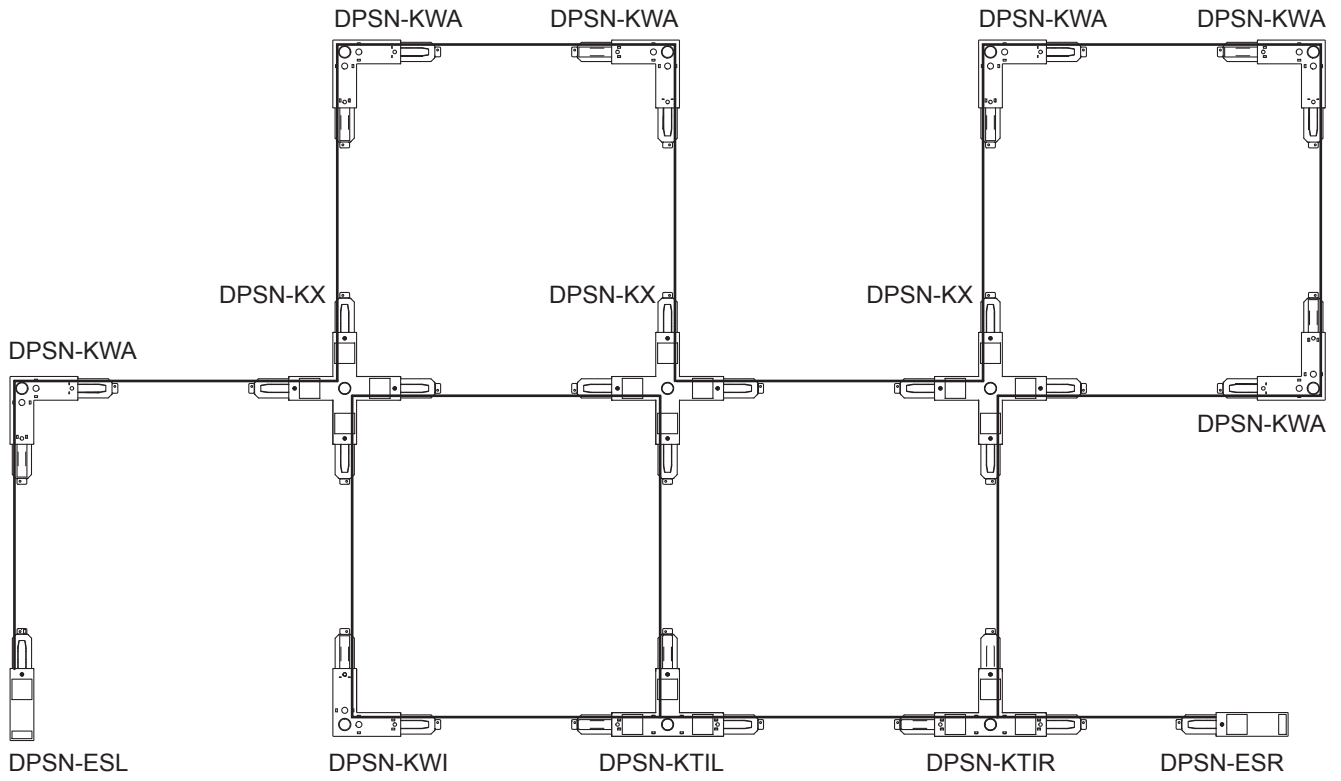

## DPSN\_System

lichtwerk  
inspired by light

lichtwerk GmbH  
Hellinger Straße 3  
D-97486 Königsberg/Bay.  
fon +49 9525 9827-0  
fax +49 9525 9827-300  
www.lichtwerk.de  
info@lichtwerk.de

①		<p>DPSN 3244100100 DPSN-1000 ws 3244100105 DPSN-1000 sg 3244200100 DPSN-2000 ws 3244200105 DPSN-2000 sg 3244300100 DPSN-3000 ws 3244300105 DPSN-3000 sg 3244400100 DPSN-4000 ws 3244400105 DPSN-4000 sg</p>	⑤		<p>DPSN-KF 3244006100 DPSN-KF ws 3244006104 DPSN-KF sw</p>
②		<p>DPSN-ESL/ESR 3244001100 DPSN-ESR ws 3244001104 DPSN-ESR sw 3244002100 DPSN-ESL ws 3244002104 DPSN-ESL sw</p>	⑥		<p>DPSN-KTIL/KTIR 3244015100 DPSN-KTIR ws 3244015104 DPSN-KTIR sw 3244018100 DPSN-KTIL ws 3244018104 DPSN-KTIL sw</p>
③		<p>DPSN-ESM 3244003100 DPSN-ESM ws 3244003104 DPSN-ESM sw</p>	⑦		<p>DPSN-KWI/KWA 3244014100 DPSN-KWI ws 3244014104 DPSN-KWI sw 3244017100 DPSN-KWA ws 3244017104 DPSN-KWA sw</p>
④		<p>DPSN-KE 3244004100 DPSN-KE ws 3244004104 DPSN-KE sw</p> <p>DPSN-KM 3244005100 DPSN-KM ws 3244005104 DPSN-KM sw</p>	⑧		<p>DPSN-KX 3244019100 DPSN-KX ws 3244019104 DPSN-KX sw</p>
			⑨		<p>DPSN-EK 3244007100 DPSN-EK ws 3244007104 DPSN-EK sw</p>