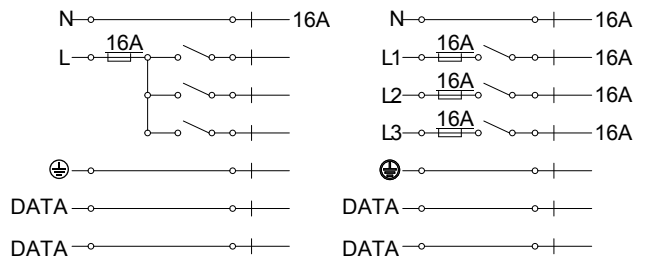

## DPSN\_System

lichtwerk  
inspired by light

lichtwerk GmbH  
Hellinger Straße 3  
D-97486 Königsberg/Bay.  
fon +49 9525 9827-0  
fax +49 9525 9827-300  
www.lichtwerk.de  
info@lichtwerk.de

①		<p>DPSN 3244100100 DPSN-1000 ws 3244100105 DPSN-1000 sg 3244200100 DPSN-2000 ws 3244200105 DPSN-2000 sg 3244300100 DPSN-3000 ws 3244300105 DPSN-3000 sg 3244400100 DPSN-4000 ws 3244400105 DPSN-4000 sg</p>	⑤		<p>DPSN-KF 3244006100 DPSN-KF ws 3244006104 DPSN-KF sw</p>
②		<p>DPSN-ESL/ESR 3244001100 DPSN-ESR ws 3244001104 DPSN-ESR sw 3244002100 DPSN-ESL ws 3244002104 DPSN-ESL sw</p>	⑥		<p>DPSN-KTIL/KTIR 3244015100 DPSN-KTIR ws 3244015104 DPSN-KTIR sw 3244018100 DPSN-KTIL ws 3244018104 DPSN-KTIL sw</p>
③		<p>DPSN-ESM 3244003100 DPSN-ESM ws 3244003104 DPSN-ESM sw</p>	⑦		<p>DPSN-KWI/KWA 3244014100 DPSN-KWI ws 3244014104 DPSN-KWI sw 3244017100 DPSN-KWA ws 3244017104 DPSN-KWA sw</p>
④		<p>DPSN-KE 3244004100 DPSN-KE ws 3244004104 DPSN-KE sw</p> <p>DPSN-KM 3244005100 DPSN-KM ws 3244005104 DPSN-KM sw</p>	⑧		<p>DPSN-KX 3244019100 DPSN-KX ws 3244019104 DPSN-KX sw</p>
			⑨		<p>DPSN-EK 3244007100 DPSN-EK ws 3244007104 DPSN-EK sw</p>