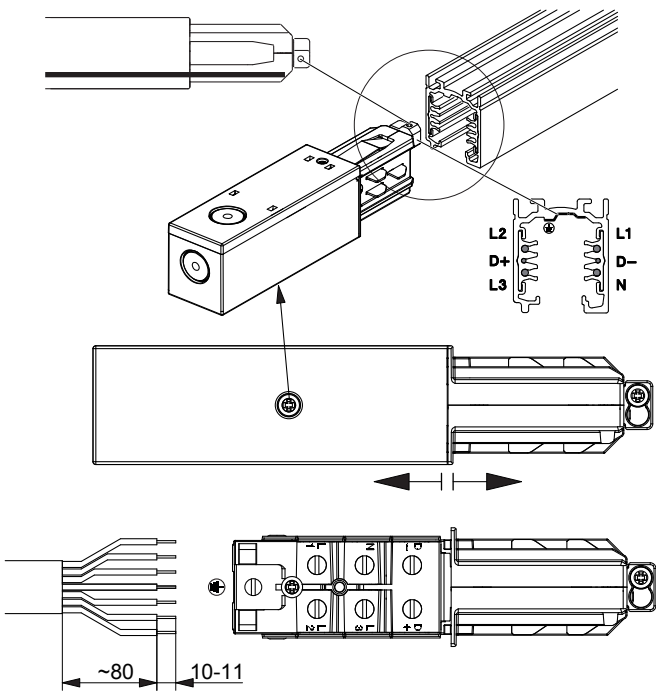

## DPSN\_System

lichtwerk  
inspired by light

lichtwerk GmbH  
Hellinger Straße 3  
D-97486 Königsberg/Bay.  
fon +49 9525 9827-0  
fax +49 9525 9827-300  
www.lichtwerk.de  
info@lichtwerk.de

①		<p>DPSN 3244100100 DPSN-1000 ws 3244100105 DPSN-1000 sg 3244200100 DPSN-2000 ws 3244200105 DPSN-2000 sg 3244300100 DPSN-3000 ws 3244300105 DPSN-3000 sg 3244400100 DPSN-4000 ws 3244400105 DPSN-4000 sg</p>	⑤		<p>DPSN-KF 3244006100 DPSN-KF ws 3244006104 DPSN-KF sw</p>
②		<p>DPSN-ESL/ESR 3244001100 DPSN-ESR ws 3244001104 DPSN-ESR sw 3244002100 DPSN-ESL ws 3244002104 DPSN-ESL sw</p>	⑥		<p>DPSN-KTIL/KTIR 3244015100 DPSN-KTIR ws 3244015104 DPSN-KTIR sw 3244018100 DPSN-KTIL ws 3244018104 DPSN-KTIL sw</p>
③		<p>DPSN-ESM 3244003100 DPSN-ESM ws 3244003104 DPSN-ESM sw</p>	⑦		<p>DPSN-KWI/KWA 3244014100 DPSN-KWI ws 3244014104 DPSN-KWI sw 3244017100 DPSN-KWA ws 3244017104 DPSN-KWA sw</p>
④		<p>DPSN-KE 3244004100 DPSN-KE ws 3244004104 DPSN-KE sw</p> <p>DPSN-KM 3244005100 DPSN-KM ws 3244005104 DPSN-KM sw</p>	⑧		<p>DPSN-KX 3244019100 DPSN-KX ws 3244019104 DPSN-KX sw</p>
			⑨		<p>DPSN-EK 3244007100 DPSN-EK ws 3244007104 DPSN-EK sw</p>