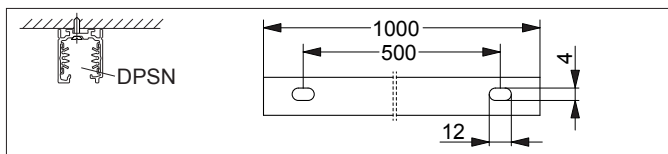

## DPSN\_System

lichtwerk  
inspired by light

lichtwerk GmbH  
Hellinger Straße 3  
D-97486 Königsberg/Bay.  
fon +49 9525 9827-0  
fax +49 9525 9827-300  
www.lichtwerk.de  
info@lichtwerk.de

①		<p>DPSN 3244100100 DPSN-1000 ws 3244100105 DPSN-1000 sg 3244200100 DPSN-2000 ws 3244200105 DPSN-2000 sg 3244300100 DPSN-3000 ws 3244300105 DPSN-3000 sg 3244400100 DPSN-4000 ws 3244400105 DPSN-4000 sg</p>	⑤		<p>DPSN-KF 3244006100 DPSN-KF ws 3244006104 DPSN-KF sw</p>
②		<p>DPSN-ESL/ESR 3244001100 DPSN-ESR ws 3244001104 DPSN-ESR sw 3244002100 DPSN-ESL ws 3244002104 DPSN-ESL sw</p>	⑥		<p>DPSN-KTIL/KTIR 3244015100 DPSN-KTIR ws 3244015104 DPSN-KTIR sw 3244018100 DPSN-KTIL ws 3244018104 DPSN-KTIL sw</p>
③		<p>DPSN-ESM 3244003100 DPSN-ESM ws 3244003104 DPSN-ESM sw</p>	⑦		<p>DPSN-KWI/KWA 3244014100 DPSN-KWI ws 3244014104 DPSN-KWI sw 3244017100 DPSN-KWA ws 3244017104 DPSN-KWA sw</p>
④		<p>DPSN-KE 3244004100 DPSN-KE ws 3244004104 DPSN-KE sw</p> <p>DPSN-KM 3244005100 DPSN-KM ws 3244005104 DPSN-KM sw</p>	⑧		<p>DPSN-KX 3244019100 DPSN-KX ws 3244019104 DPSN-KX sw</p>
			⑨		<p>DPSN-EK 3244007100 DPSN-EK ws 3244007104 DPSN-EK sw</p>