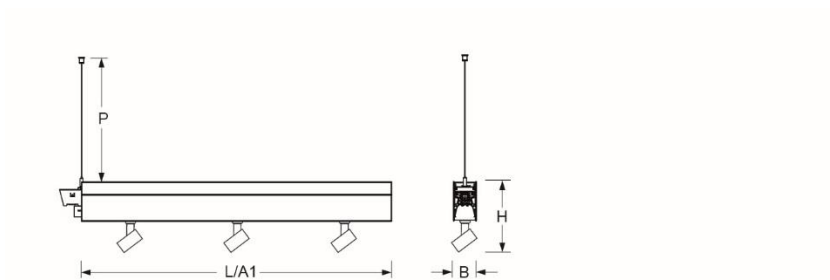

Pendel- Systemleuchte. Aluminiumprofil mit LED-Einheit für Indirektanteil, natur eloxiert. Drei integrierte Strahler an der Gehäuseunterseite. Gehäusefarbe verkehrsweiß RAL 9016. Direkt/indirekt strahlend. Gleichbleibender Indirektanteil über alle Systemkomponenten mittels weiß-opal satinierten Acryl-Diffusor. Direktanteil über drei integrierte Strahler; Ausstrahlungswinkel 40°. Durchgangsverdrahtung Stecksystem 10A. Bei Systemleuchten serio-HITS LB ist jeweils eine Abhängung im Lieferung enthalten. Als Zubehör erhältlich: Stirnseiten mit Abhängung und Anschlussleitung Set serio-HITE LED A/E Set 5x0,75 vw (5430157101); Anschlussleitung serio-AL 5x0,75 (5430057105).

- Artikelnummer: 5433146641
- Gehäusematerial: Aluminium, Mix
- Gehäusefarbe: verkehrsweiß RAL 9016
- Lichtverteilung: direkt/indirekt strahlend
- Montageart: Pendel-Lichtbandmontage
- Prüfzeichen: IP 20, Schutzklasse I, BAP 65°<1000, F, Indoor, CE

Abmessungen

- Abmessungen LxBxH/DxH: 845 x 61 x 190 (mm)
- Pendellänge min/max: 150 / 2000 (mm)
- Befestigungsabstand A1: 845 (mm)
- Gewicht (netto): 4 (kg)

Lichttechnik/Elektrotechnik

- Bestückung: LED, Farbwiedergabe/Lichtfarbe CRI ≥ 80 / 4000K
- Direkt/Indirekt: 50 % / 50 %
- UGR q/l: 5.1 / 5.1
- Leuchtenlichtstrom: 3300 (lm)
- LED-Lebensdauer: 50000h L80/B10 (Tq 25°C)
- Leuchten Lichtausbeute: 106 (lm/W)
- Systemleistung: 31 (W)
- Betriebsgerät: Elektronischer Treiber DALI (2 Stück)
- Netzspannung max.: 230 V / 50 Hz
- Energieeffizienzklasse: C