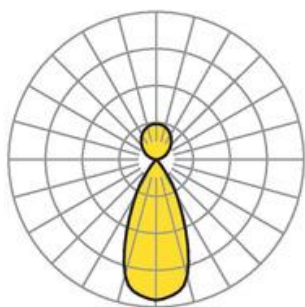

Pendel- Systemleuchte. Aluminiumprofil mit LED-Einheit für Indirektanteil, natur eloxiert. Drei integrierte Strahler an der Gehäuseunterseite. Gehäusefarbe verkehrsweiß RAL 9016. Direkt/indirekt strahlend. Gleichbleibender Indirektanteil über alle Systemkomponenten mittels weiß-opal satinierten Acryl-Diffusor. Direktanteil über drei integrierte Strahler; Ausstrahlungswinkel 40°. Durchgangsverdrahtung Stecksystem 10A. Bei Systemleuchten serio-HITS LB ist jeweils eine Abhängung im Lieferung enthalten. Als Zubehör erhältlich: Stirnseiten mit Abhängung und Anschlussleitung Set serio-HITE LED A/E Set 5x0,75 vw (5430157101); Anschlussleitung serio-AL 5x0,75 (5430057105).

Abmessungen

- Abmessungen LxBxH/DxH: 845 x 61 x 190 (mm)
- Pendellänge min/max: 150 / 2000 (mm)
- Befestigungsabstand A1: 845 (mm)
- Gewicht (netto): 4 (kg)

Lichttechnik/Elektrotechnik

- Bestückung: LED, Farbwiedergabe/Lichtfarbe CRI ≥ 80 / 4000K
- Direkt/Indirekt: 50 % / 50 %
- UGR q/l: 5.1 / 5.1
- Leuchtenlichtstrom: 3300 (lm)
- LED-Lebensdauer: 50000h L80/B10 (Tq 25°C)
- Leuchten Lichtausbeute: 106 (lm/W)
- Systemleistung: 31 (W)
- Betriebsgerät: Elektronischer Treiber DALI (2 Stück)
- Netzspannung max.: 230 V / 50 Hz
- Energieeffizienzklasse: C