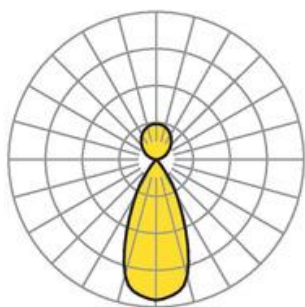

Lichttechnik/Elektrotechnik

- Bestückung: LED, Farbwiedergabe/Lichtfarbe CRI ≥ 80 / 4000K
- Direkt/Indirekt: 50 % / 50 %
- UGR q/l: 5.1 / 5.1
- Leuchtenlichtstrom: 3300 (lm)
- LED-Lebensdauer: 50000h L80/B10 (Tq 25°C)
- Leuchten Lichtausbeute: 106 (lm/W)
- Systemleistung: 31 (W)
- Betriebsgerät: Elektronischer Treiber DALI (2 Stück)
- Netzspannung max.: 230 V / 50 Hz
- Energieeffizienzklasse: C