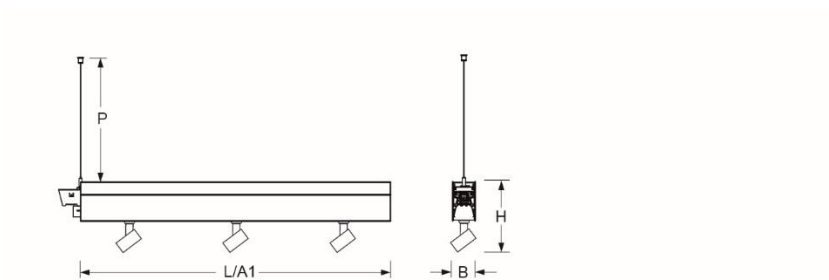

Pendel- Systemleuchte. Aluminiumprofil mit LED-Einheit für Indirektanteil, natur eloxiert. Drei integrierte Strahler an der Gehäuseunterseite. Gehäusefarbe aluminium natur eloxiert/weißaluminium. Direkt/indirekt strahlend. Gleichbleibender Indirektanteil über alle Systemkomponenten mittels weiß-opal satinierten Acryl-Diffusor. Direktanteil über drei integrierte Strahler; Ausstrahlungswinkel 40°. Durchgangsverdrahtung Stecksystem 10A. Bei Systemleuchten serio-HITS LB ist jeweils eine Abhängung im Lieferung enthalten. Als Zubehör erhältlich: Stirnseiten mit Abhängung und Anschlussleitung Set serio-HITE LED A/E Set 5x0,75 (5430157105); Anschlussleitung serio-AL 5x0,75 (5430057105).

- Artikelnummer: 5433146645
- Gehäusematerial: Aluminium, Mix
- Gehäusefarbe: aluminium natur eloxiert/weißaluminium
- Lichtverteilung: direkt/indirekt strahlend
- Montageart: Pendel-Lichtbandmontage
- Prüfzeichen: IP 20, Schutzklasse I, BAP 65° < 1000, F, Indoor, CE

## Abmessungen

- Abmessungen LxBxH/DxH: 845 x 61 x 190 (mm)
- Pendellänge min/max: 150 / 2000 (mm)
- Befestigungsabstand A1: 845 (mm)
- Gewicht (netto): 4 (kg)