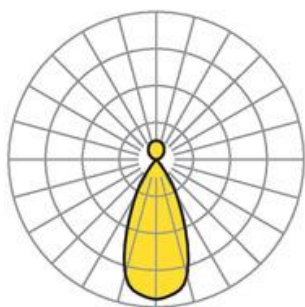

Pendel- Systemleuchte. Aluminiumprofil mit LED-Einheit für Indirektanteil, natur eloxiert. Drei integrierte Strahler an der Gehäuseunterseite. Gehäusefarbe verkehrsweiß RAL 9016. Direkt/indirekt strahlend. Gleichbleibender Indirektanteil über alle Systemkomponenten mittels weiß-opal satinierten Acryl-Diffusor. Direktanteil über drei integrierte Strahler; Ausstrahlungswinkel 40°. Durchgangsverdrahtung Stecksystem 10A. Bei Systemleuchten serio-HITS LB ist jeweils eine Abhängung im Lieferung enthalten. Als Zubehör erhältlich: Stirnseiten mit Abhängung und Anschlussleitung Set serio-HITE LED A/E Set 3x0,75 vw (5430137101); Anschlussleitung serio-AL 3x0,75 (5430037105).

Abmessungen

- Abmessungen LxBxH/DxH: 845 x 61 x 190 (mm)
- Pendellänge min/max: 150 / 2000 (mm)
- Befestigungsabstand A1: 845 (mm)
- Gewicht (netto): 4 (kg)

Lichttechnik/Elektrotechnik

- Bestückung: LED, Farbwiedergabe/Lichtfarbe CRI ≥ 80 / 4000K
- Direkt/Indirekt: 68 % / 32 %
- UGR q/l: 6.5 / 6.5
- Leuchtenlichtstrom: 2500 (lm)
- LED-Lebensdauer: 50000h L80/B10 (Tq 25°C)
- Leuchten Lichtausbeute: 104 (lm/W)
- Systemleistung: 24 (W)
- Betriebsgerät: Elektronischer Treiber (2 Stück)
- Netzspannung max.: 230 V / 50 Hz
- Energieeffizienzklasse: C