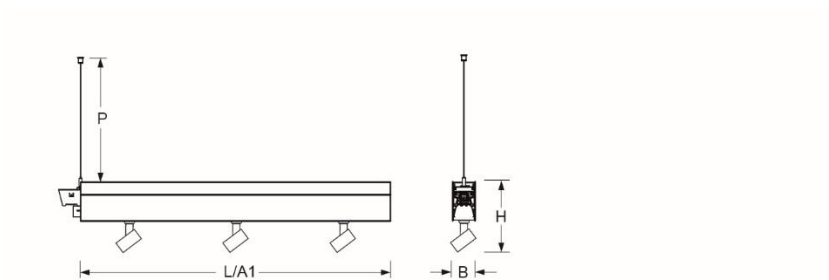

Pendel- Systemleuchte. Aluminiumprofil mit LED-Einheit für Indirektanteil, natur eloxiert. Drei integrierte Strahler an der Gehäuseunterseite. Gehäusefarbe verkehrsweiß RAL 9016. Direkt/indirekt strahlend. Gleichbleibender Indirektanteil über alle Systemkomponenten mittels weiß-opal satinierten Acryl-Diffusor. Direktanteil über drei integrierte Strahler; Ausstrahlungswinkel 40°. Durchgangsverdrahtung Stecksystem 10A. Bei Systemleuchten serio-HITS LB ist jeweils eine Abhängung im Lieferung enthalten. Als Zubehör erhältlich: Stirnseiten mit Abhängung und Anschlussleitung Set serio-HITE LED A/E Set 3x0,75 vw (5430137101); Anschlussleitung serio-AL 3x0,75 (5430037105).

- Artikelnummer: 5433044141
- Gehäusematerial: Aluminium, Mix
- Gehäusefarbe: verkehrsweiß RAL 9016
- Lichtverteilung: direkt/indirekt strahlend
- Montageart: Pendel-Lichtbandmontage
- Prüfzeichen: IP 20, Schutzklasse I, BAP 65°<1000, F, Indoor, CE

Abmessungen

- Abmessungen LxBxH/DxH: 845 x 61 x 190 (mm)
- Pendellänge min/max: 150 / 2000 (mm)
- Befestigungsabstand A1: 845 (mm)
- Gewicht (netto): 4 (kg)

Lichttechnik/Elektrotechnik

- Bestückung: LED, Farbwiedergabe/Lichtfarbe CRI ≥ 80 / 4000K
- Direkt/Indirekt: 68 % / 32 %
- UGR q/l: 6.5 / 6.5
- Leuchtenlichtstrom: 2500 (lm)
- LED-Lebensdauer: 50000h L80/B10 (Tq 25°C)
- Leuchten Lichtausbeute: 104 (lm/W)
- Systemleistung: 24 (W)
- Betriebsgerät: Elektronischer Treiber (2 Stück)
- Netzspannung max.: 230 V / 50 Hz
- Energieeffizienzklasse: C