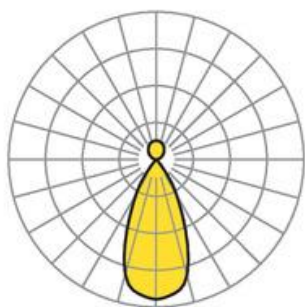

Pendel- Systemleuchte. Aluminiumprofil mit LED-Einheit für Indirektanteil, natur eloxiert. Drei integrierte Strahler an der Gehäuseunterseite. Gehäusefarbe aluminium natur eloxiert/weißaluminium. Direkt/indirekt strahlend. Gleichbleibender Indirektanteil über alle Systemkomponenten mittels weiß-opal satinierten Acryl-Diffusor. Direktanteil über drei integrierte Strahler; Ausstrahlungswinkel 40°. Durchgangsverdrahtung Stecksystem 10A. Bei Systemleuchten serio-HITS LB ist jeweils eine Abhängung im Lieferung enthalten. Als Zubehör erhältlich: Stirnseiten mit Abhängung und Anschlussleitung Set serio-HITE LED A/E Set 3x0,75 (5430137105); Anschlussleitung serio-AL 3x0,75 (5430037105).

Abmessungen

- Abmessungen LxBxH/DxH: 845 x 61 x 190 (mm)
- Pendellänge min/max: 150 / 2000 (mm)
- Befestigungsabstand A1: 845 (mm)
- Gewicht (netto): 4 (kg)

Lichttechnik/Elektrotechnik

- Bestückung: LED, Farbwiedergabe/Lichtfarbe CRI ≥ 80 / 4000K
- Direkt/Indirekt: 68 % / 32 %
- UGR q/l: 6.5 / 6.5
- Leuchtenlichtstrom: 2500 (lm)
- LED-Lebensdauer: 50000h L80/B10 (Tq 25°C)
- Leuchten Lichtausbeute: 104 (lm/W)
- Systemleistung: 24 (W)
- Betriebsgerät: Elektronischer Treiber (2 Stück)
- Netzspannung max.: 230 V / 50 Hz
- Energieeffizienzklasse: C