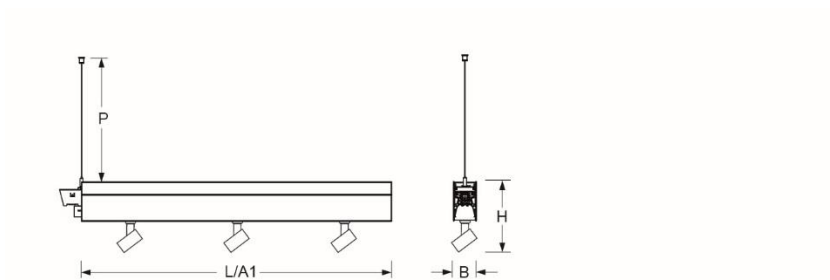

Pendel- Systemleuchte. Aluminiumprofil mit LED-Einheit für Indirektanteil, natur eloxiert. Drei integrierte Strahler an der Gehäuseunterseite. Gehäusefarbe aluminium natur eloxiert/weißaluminium. Direkt/indirekt strahlend. Gleichbleibender Indirektanteil über alle Systemkomponenten mittels weiß-opal satinierten Acryl-Diffusor. Direktanteil über drei integrierte Strahler; Ausstrahlungswinkel 40°. Durchgangsverdrahtung Stecksystem 10A. Bei Systemleuchten serio-HITS LB ist jeweils eine Abhängung im Lieferung enthalten. Als Zubehör erhältlich: Stirnseiten mit Abhängung und Anschlussleitung Set serio-HITE LED A/E Set 3x0,75 (5430137105); Anschlussleitung serio-AL 3x0,75 (5430037105).

- Artikelnummer: 5433044145
- Gehäusematerial: Aluminium, Mix
- Gehäusefarbe: aluminium natur eloxiert/weißaluminium
- Lichtverteilung: direkt/indirekt strahlend
- Montageart: Pendel-Lichtbandmontage
- Prüfzeichen: IP 20, Schutzklasse I, BAP 65°<1000, F, Indoor, CE

Abmessungen

- Abmessungen LxBxH/DxH: 845 x 61 x 190 (mm)
- Pendellänge min/max: 150 / 2000 (mm)
- Befestigungsabstand A1: 845 (mm)
- Gewicht (netto): 4 (kg)

Lichttechnik/Elektrotechnik

- Bestückung: LED, Farbwiedergabe/Lichtfarbe CRI ≥ 80 / 4000K
- Direkt/Indirekt: 68 % / 32 %
- UGR q/l: 6.5 / 6.5
- Leuchtenlichtstrom: 2500 (lm)
- LED-Lebensdauer: 50000h L80/B10 (Tq 25°C)
- Leuchten Lichtausbeute: 104 (lm/W)
- Systemleistung: 24 (W)
- Betriebsgerät: Elektronischer Treiber (2 Stück)
- Netzspannung max.: 230 V / 50 Hz
- Energieeffizienzklasse: C