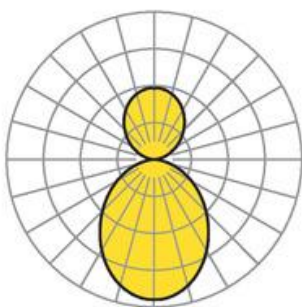

Lichttechnik/Elektrotechnik

- Bestückung: LED, Farbwiedergabe/Lichtfarbe CRI $\geq$ 80 / 4000K
- Direkt/Indirekt 64 % / 36 %
- UGR q/l: 14.2 / 14.2
- Leuchtenlichtstrom: 3200 (lm)
- LED-Lebensdauer: 50000h L80/B10 (Tq 25°C)
- Leuchten Lichtausbeute: 123 (lm/W)
- Systemleistung: 26 (W)
- Betriebsgerät: Elektronischer Treiber (1 Stück)
- Netzspannung max.: 230 V / 50 Hz
- Energieeffizienzklasse: C