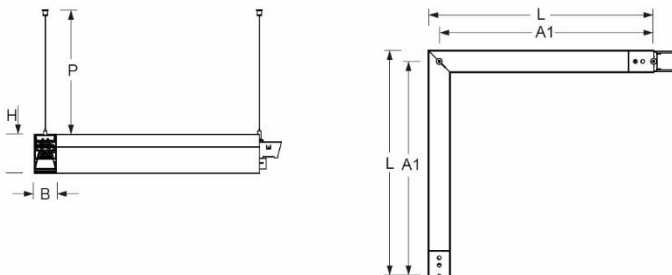

Pendel- Systemleuchte. Aluminiumprofil ausgebildet als 90°-Winkel, natur eloxiert. Gehäusefarbe verkehrsweiß RAL 9016. Direkt/indirekt strahlend. Gleichbleibender Indirektanteil über alle Systemkomponenten mittels weiß-opal satinierten Acryl-Diffusor. Direktanteil über weiß-opal satinierten Acryl-Endlosdiffusor serio-G. Durchgangsverdrahtung Stecksystem 10A. Bei Systemleuchte serio-HIT LB ist jeweils eine Abhängung im Lieferumfang enthalten. Als Zubehör erhältlich: Stirnseiten mit Abhängung und Anschlussleitung Set serio-HITE LED A/E Set 3x0,75 vw (5430137101); Anschlussleitung serio-AL 3x0,75 (5430037105); Endlosdiffusor 6m serio-G/06000 LED (5430600180); 10m serio-G/10000 LED (5431000180); 20m serio-G/20000 LED (5432000180);

- Artikelnummer: 5434044111
- Gehäusematerial: Aluminium
- Gehäusefarbe: verkehrsweiß RAL 9016
- Lichtverteilung: direkt/indirekt strahlend
- Montageart: Pendel-Lichtbandmontage
- Prüfzeichen: IP 20, Schutzklasse I, F, Indoor, CE

## Abmessungen

- Abmessungen LxBxH/DxH: 615 x 61 x 106 (mm)
- Pendellänge min/max: 150 / 2000 (mm)
- Befestigungsabstand A1: 585 (mm)
- Gewicht (netto): 4.3 (kg)