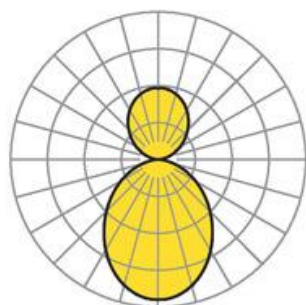

Pendel- Systemleuchte. Aluminiumprofil ausgebildet als 90°-Winkel, natur eloxiert. Gehäusefarbe aluminium natur eloxiert. Direkt/indirekt strahlend. Gleichbleibender Indirektanteil über alle Systemkomponenten mittels weiß-opal satinierten Acryl-Diffusor. Direktanteil über weiß-opal satinierten Acryl-Endlosdiffusor serio-G. Durchgangsverdrahtung Stecksystem 10A. Bei Systemleuchte serio-HIT LB ist jeweils eine Abhängung im Lieferumfang enthalten. Als Zubehör erhältlich: Stirnseiten mit Abhängung und Anschlussleitung Set serio-HITE LED A/E Set 3x0,75 (5430137105); Anschlussleitung serio-AL 3x0,75 (5430037105); Endlosdiffusor 6m serio-G/06000 LED (5430600180); 10m serio-G/10000 LED (5431000180); 20m serio-G/20000 LED (5432000180);

- Artikelnummer: 5434044115
- Gehäusematerial: Aluminium
- Gehäusefarbe: aluminium natur eloxiert
- Lichtverteilung: direkt/indirekt strahlend
- Montageart: Pendel-Lichtbandmontage
- Prüfzeichen: IP 20, Schutzklasse I, F, Indoor, CE

Abmessungen

- Abmessungen LxBxH/DxH: 615 x 61 x 106 (mm)
- Pendellänge min/max: 150 / 2000 (mm)
- Befestigungsabstand A1: 585 (mm)
- Gewicht (netto): 4.3 (kg)

Lichttechnik/Elektrotechnik

- Bestückung: LED, Farbwiedergabe/Lichtfarbe CRI \geq 80 / 4000K
- Direkt/Indirekt 64 % / 36 %
- UGR q/l: 14.2 / 14.2
- Leuchtenlichtstrom: 3200 (lm)
- LED-Lebensdauer: 50000h L80/B10 (Tq 25°C)
- Leuchten Lichtausbeute: 123 (lm/W)
- Systemleistung: 26 (W)
- Betriebsgerät: Elektronischer Treiber (1 Stück)
- Netzspannung max.: 230 V / 50 Hz
- Energieeffizienzklasse: C