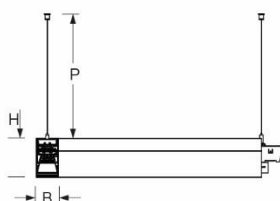

Pendel- Systemleuchte. Aluminiumprofil ausgebildet als 90°-Winkel, natur eloxiert. Gehäusefarbe aluminium natur eloxiert. Direkt/indirekt strahlend. Gleichbleibender Indirektanteil über alle Systemkomponenten mittels weiß-opal satinierten Acryl-Diffusor. Direktanteil über weiß-opal satinierten Acryl-Endlosdiffusor serio-G. Durchgangsverdrahtung Stecksystem 10A. Bei Systemleuchte serio-HIT LB ist jeweils eine Abhängung im Lieferumfang enthalten. Als Zubehör erhältlich: Stirnseiten mit Abhängung und Anschlussleitung Set serio-HITE LED A/E Set 3x0,75 (5430137105); Anschlussleitung serio-AL 3x0,75 (5430037105); Endlosdiffusor 6m serio-G/06000 LED (5430600180); 10m serio-G/10000 LED (5431000180); 20m serio-G/20000 LED (5432000180);

- Artikelnummer: 5434044115
- Gehäusematerial: Aluminium
- Gehäusefarbe: aluminium natur eloxiert
- Lichtverteilung: direkt/indirekt strahlend
- Montageart: Pendel-Lichtbandmontage
- Prüfzeichen: IP 20, Schutzklasse I, F, Indoor, CE

Abmessungen

- Abmessungen LxBxH/DxH: 615 x 61 x 106 (mm)
- Pendellänge min/max: 150 / 2000 (mm)
- Befestigungsabstand A1: 585 (mm)
- Gewicht (netto): 4.3 (kg)

Lichttechnik/Elektrotechnik

- Bestückung: LED, Farbwiedergabe/Lichtfarbe CRI \geq 80 / 4000K
- Direkt/Indirekt 64 % / 36 %
- UGR q/l: 14.2 / 14.2
- Leuchtenlichtstrom: 3200 (lm)
- LED-Lebensdauer: 50000h L80/B10 (Tq 25°C)
- Leuchten Lichtausbeute: 123 (lm/W)
- Systemleistung: 26 (W)
- Betriebsgerät: Elektronischer Treiber (1 Stück)
- Netzspannung max.: 230 V / 50 Hz
- Energieeffizienzklasse: C