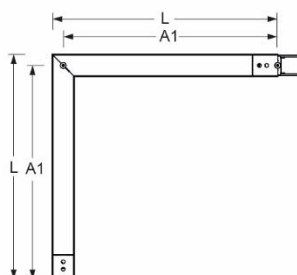

Pendel- Systemleuchte. Aluminiumprofil ausgebildet als 90°-Winkel, natur eloxiert. Gehäusefarbe aluminium natur eloxiert. Direkt/indirekt strahlend. Gleichbleibender Indirektanteil über alle Systemkomponenten mittels weiß-opal satinierten Acryl-Diffusor. Direktanteil über weiß-opal satinierten Acryl-Endlosdiffusor serio-G. Durchgangsverdrahtung Stecksystem 10A. Bei Systemleuchte serio-HIT LB ist jeweils eine Abhängung im Lieferumfang enthalten. Als Zubehör erhältlich: Stirnseiten mit Abhängung und Anschlussleitung Set serio-HITE LED A/E Set 3x0,75 (5430137105); Anschlussleitung serio-AL 3x0,75 (5430037105); Endlosdiffusor 6m serio-G/06000 LED (5430600180); 10m serio-G/10000 LED (5431000180); 20m serio-G/20000 LED (5432000180);

- Artikelnummer: 5434044115
- Gehäusematerial: Aluminium
- Gehäusefarbe: aluminium natur eloxiert
- Lichtverteilung: direkt/indirekt strahlend
- Montageart: Pendel-Lichtbandmontage
- Prüfzeichen: IP 20, Schutzklasse I, F, Indoor, CE

Abmessungen

- Abmessungen LxBxH/DxH: 615 x 61 x 106 (mm)
- Pendellänge min/max: 150 / 2000 (mm)
- Befestigungsabstand A1: 585 (mm)
- Gewicht (netto): 4.3 (kg)

Lichttechnik/Elektrotechnik

- Bestückung: LED, Farbwiedergabe/Lichtfarbe CRI \geq 80 / 4000K
- Direkt/Indirekt 64 % / 36 %
- UGR q/l: 14.2 / 14.2
- Leuchtenlichtstrom: 3200 (lm)
- LED-Lebensdauer: 50000h L80/B10 (Tq 25°C)
- Leuchten Lichtausbeute: 123 (lm/W)
- Systemleistung: 26 (W)
- Betriebsgerät: Elektronischer Treiber (1 Stück)
- Netzspannung max.: 230 V / 50 Hz
- Energieeffizienzklasse: C