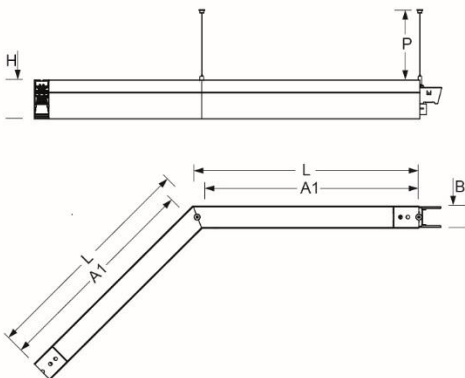

Pendel- Systemleuchte. Aluminiumprofil ausgebildet als 135°-Winkel, natur eloxiert. Gehäusefarbe aluminium natur eloxiert. Direkt/indirekt strahlend, getrennt dimmbar. Gleichbleibender Indirektanteil über alle Systemkomponenten mittels weiß-opal satinierten Acryl-Diffusor. Direktanteil über weiß-opal satinierten Acryl-Endosdiffusor serio-G. Durchgangsverdrahtung Stecksystem 10A. Bei Systemleuchte serio-HIT LB ist jeweils eine Abhängung im Lieferumfang enthalten. Als Zubehör erhältlich: Stirnseiten mit Abhängung und Anschlussleitung Set serio-HITE LED A/E Set 5x0,75 sw (5430157104); Anschlussleitung serio-AL 5x0,75 (5430057105); Endosdiffusor 6m serio-G/06000 LED (5430600180); 10m serio-G/10000 LED (5431000180); 20m serio-G/20000 LED (5432000180);

- Artikelnummer: 5464126915
- Gehäusematerial: Aluminium
- Gehäusefarbe: aluminium natur eloxiert
- Lichtverteilung: direkt/indirekt strahlend
- Montageart: Pendel-Lichtbandmontage
- Prüfzeichen: IP 20, Schutzklasse I, F, Indoor, CE

## Abmessungen

- Abmessungen LxBxH/DxH: 585 x 61 x 106 (mm)
- Pendellänge min/max: 150 / 2000 (mm)
- Befestigungsabstand A1: 570 (mm)
- Gewicht (netto): 4.7 (kg)