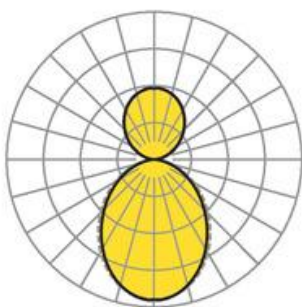

Lichttechnik/Elektrotechnik

- Bestückung: LED, Farbwiedergabe/Lichtfarbe CRI ≥ 90 / 2700K-6500K stufenlos regelbar
- Direkt/Indirekt: 64 % / 36 %
- UGR q/l: 15.8 / 16.4
- Leuchtenlichtstrom: 6100 (lm)
- LED-Lebensdauer: 50000h L80/B10 (Tq 25°C)
- Leuchten Lichtausbeute: 87 (lm/W)
- Systemleistung: 70 (W)
- Betriebsgerät: Elektronischer Treiber DALI device type 8 (2 Stück)
- Netzspannung max.: 230 V / 50 Hz
- Energieeffizienzklasse: E