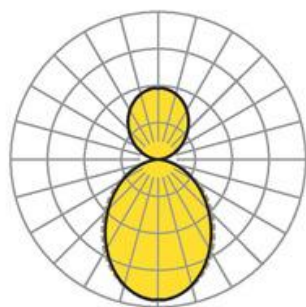

Lichttechnik/Elektrotechnik

- Bestückung: LED, Farbwiedergabe/Lichtfarbe CRI ≥ 80 / 4000K
- Direkt/Indirekt 64 % / 36 %
- UGR q/l: 13.6 / 14.2
- Leuchtenlichtstrom: 3200 (lm)
- LED-Lebensdauer: 50000h L80/B10 (Tq 25°C)
- Leuchten Lichtausbeute: 123 (lm/W)
- Systemleistung: 26 (W)
- Betriebsgerät: Elektronischer Treiber (1 Stück)
- Netzspannung max.: 230 V / 50 Hz
- Energieeffizienzklasse: C