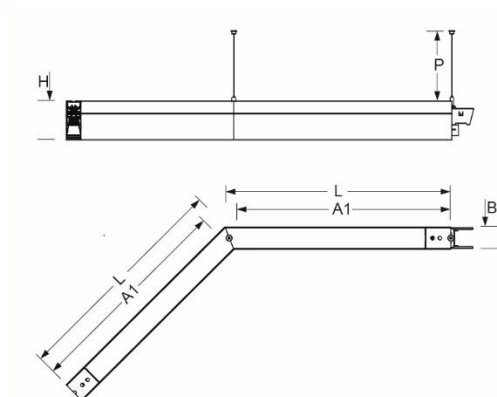

Pendel- Systemleuchte. Aluminiumprofil ausgebildet als 135°-Winkel, natur eloxiert. Gehäusefarbe verkehrsweiß RAL 9016. Direkt/indirekt strahlend. Gleichbleibender Indirektanteil über alle Systemkomponenten mittels weiß-opal satinierten Acryl-Diffusor. Direktanteil über weiß-opal satinierten Acryl-Endlosdiffusor serio-G. Durchgangsverdrahtung Stecksystem 10A. Bei Systemleuchte serio-HIT LB ist jeweils eine Abhängung im Lieferumfang enthalten. Als Zubehör erhältlich: Stirnseiten mit Abhängung und Anschlussleitung Set serio-HITE LED A/E Set 3x0,75 vw (5430137101); Anschlussleitung serio-AL 3x0,75 (5430037105); Endlosdiffusor 6m serio-G/06000 LED (5430600180); 10m serio-G/10000 LED (5431000180); 20m serio-G/20000 LED (5432000180);

- Artikelnummer: 5464044111
- Gehäusematerial: Aluminium
- Gehäusefarbe: verkehrsweiß RAL 9016
- Lichtverteilung: direkt/indirekt strahlend
- Montageart: Pendel-Lichtbandmontage
- Prüfzeichen: IP 20, Schutzklasse I, F, Indoor, CE

## Abmessungen

- Abmessungen LxBxH/DxH: 585 x 61 x 106 (mm)
- Pendellänge min/max: 150 / 2000 (mm)
- Befestigungsabstand A1: 570 (mm)
- Gewicht (netto): 4.3 (kg)