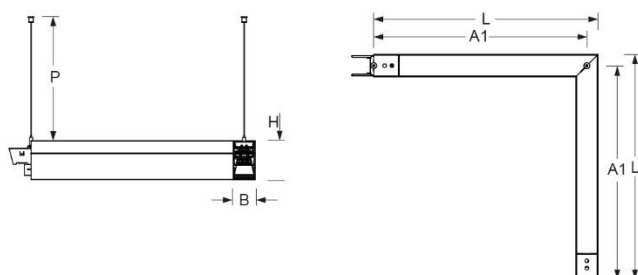

Pendel- Systemleuchte. Aluminiumprofil ausgebildet als 90°-Winkel, natur eloxiert. Gehäusefarbe aluminium natur eloxiert. Direkt/indirekt strahlend. Gleichbleibender Indirektanteil über alle Systemkomponenten mittels weiß-opal satinierten Acryl-Diffusor. Direktanteil über weiß-opal satinierten Acryl-Endlosdiffusor serio-G. Durchgangsverdrahtung Stecksystem 10A. Bei Systemleuchte serio-HIT LB ist jeweils eine Abhängung im Lieferumfang enthalten. Als Zubehör erhältlich: Stirnseiten mit Abhängung und Anschlussleitung Set serio-HITE LED A/E Set 3x0,75 (5430137105); Anschlussleitung serio-AL 3x0,75 (5430037105); Endlosdiffusor 6m serio-G/06000 LED (5430600180); 10m serio-G/10000 LED (5431000180); 20m serio-G/20000 LED (5432000180);

- Artikelnummer: 5434144125
- Gehäusematerial: Aluminium
- Gehäusefarbe: aluminium natur eloxiert
- Lichtverteilung: direkt/indirekt strahlend
- Montageart: Pendel-Lichtbandmontage
- Prüfzeichen: IP 20, Schutzklasse I, F, Indoor, CE

## Abmessungen

- Abmessungen LxBxH/DxH: 615 x 61 x 106 (mm)
- Pendellänge min/max: 150 / 2000 (mm)
- Befestigungsabstand A1: 585 (mm)
- Gewicht (netto): 4.3 (kg)