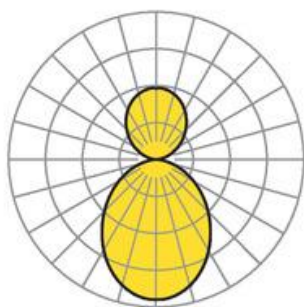

Lichttechnik/Elektrotechnik

- Bestückung: LED, Farbwiedergabe/Lichtfarbe CRI ≥ 80 / 4000K
- Direkt/Indirekt 64 % / 36 %
- UGR q/l: 16.5 / 16.5
- Leuchtenlichtstrom: 6200 (lm)
- LED-Lebensdauer: 50000h L80/B10 (Tq 25°C)
- Leuchten Lichtausbeute: 112 (lm/W)
- Systemleistung: 55 (W)
- Betriebsgerät: Elektronischer Treiber (1 Stück)
- Netzspannung max.: 230 V / 50 Hz
- Energieeffizienzklasse: C