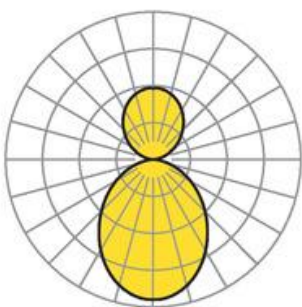

Lichttechnik/Elektrotechnik

- Bestückung: LED, Farbwiedergabe/Lichtfarbe CRI ≥ 80 / 4000K
- Direkt/Indirekt 64 % / 36 %
- UGR q/l: 14.2 / 14.2
- Leuchtenlichtstrom: 3200 (lm)
- LED-Lebensdauer: 50000h L80/B10 (Tq 25°C)
- Leuchten Lichtausbeute: 123 (lm/W)
- Systemleistung: 26 (W)
- Betriebsgerät: Elektronischer Treiber (1 Stück)
- Netzspannung max.: 230 V / 50 Hz
- Energieeffizienzklasse: C