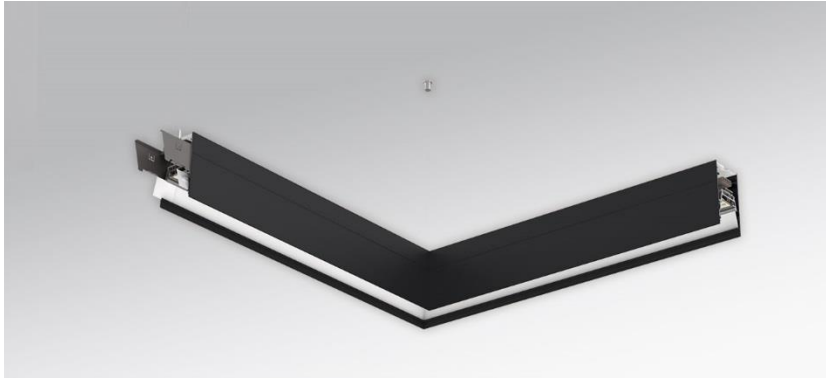

Pendel- Systemleuchte. Aluminiumprofil ausgebildet als 90°-Winkel, natur eloxiert. Gehäusefarbe schwarz RAL 9005. Direkt/indirekt strahlend. Gleichbleibender Indirektanteil über alle Systemkomponenten mittels weiß-opal satinierten Acryl-Diffusor. Direktanteil über weiß-opal satinierten Acryl-Endlosdiffusor serio-G. Durchgangsverdrahtung Stecksystem 10A. Bei Systemleuchte serio-HIT LB ist jeweils eine Abhängung im Lieferumfang enthalten. Als Zubehör erhältlich: Stirnseiten mit Abhängung und Anschlussleitung Set serio-HITE LED A/E Set 3x0,75 sw (5430137104); Anschlussleitung serio-AL 3x0,75 (5430037105); Endlosdiffusor 6m serio-G/06000 LED (5430600180); 10m serio-G/10000 LED (5431000180); 20m serio-G/20000 LED (5432000180);

- Artikelnummer: 5434044124
- Gehäusematerial: Aluminium
- Gehäusefarbe: schwarz RAL 9005
- Lichtverteilung: direkt/indirekt strahlend
- Montageart: Pendel-Lichtbandmontage
- Prüfzeichen: IP 20, Schutzklasse I, F, Indoor, CE

## Abmessungen

- Abmessungen LxBxH/DxH: 615 x 61 x 106 (mm)
- Pendellänge min/max: 150 / 2000 (mm)
- Befestigungsabstand A1: 585 (mm)
- Gewicht (netto): 4.3 (kg)