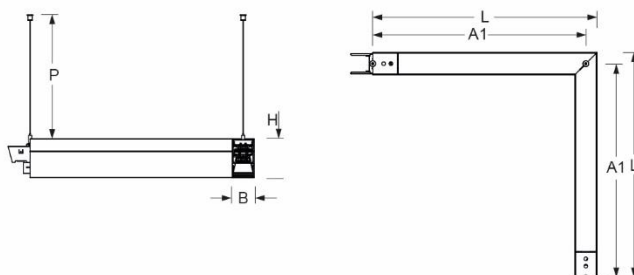

Pendel- Systemleuchte. Aluminiumprofil ausgebildet als 90°-Winkel, natur eloxiert. Gehäusefarbe schwarz RAL 9005. Direkt/indirekt strahlend. Gleichbleibender Indirektanteil über alle Systemkomponenten mittels weiß-opal satinierten Acryl-Diffusor. Direktanteil über weiß-opal satinierten Acryl-Endlosdiffusor serio-G. Durchgangsverdrahtung Stecksystem 10A. Bei Systemleuchte serio-HIT LB ist jeweils eine Abhängung im Lieferumfang enthalten. Als Zubehör erhältlich: Stirnseiten mit Abhängung und Anschlussleitung Set serio-HITE LED A/E Set 3x0,75 sw (5430137104); Anschlussleitung serio-AL 3x0,75 (5430037105); Endlosdiffusor 6m serio-G/06000 LED (5430600180); 10m serio-G/10000 LED (5431000180); 20m serio-G/20000 LED (5432000180);

- Artikelnummer: 5434044124
- Gehäusematerial: Aluminium
- Gehäusefarbe: schwarz RAL 9005
- Lichtverteilung: direkt/indirekt strahlend
- Montageart: Pendel-Lichtbandmontage
- Prüfzeichen: IP 20, Schutzklasse I, F, Indoor, CE

## Abmessungen

- Abmessungen LxBxH/DxH: 615 x 61 x 106 (mm)
- Pendellänge min/max: 150 / 2000 (mm)
- Befestigungsabstand A1: 585 (mm)
- Gewicht (netto): 4.3 (kg)