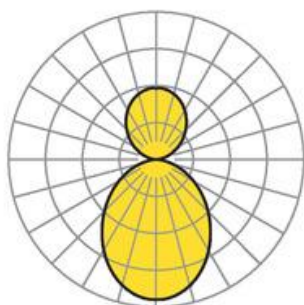

Lichttechnik/Elektrotechnik

- Bestückung: LED, Farbwiedergabe/Lichtfarbe CRI $\geq$ 80 / 4000K
- Direkt/Indirekt 64 % / 36 %
- UGR q/l: 14.2 / 14.2
- Leuchtenlichtstrom: 3200 (lm)
- LED-Lebensdauer: 50000h L80/B10 (Tq 25°C)
- Leuchten Lichtausbeute: 123 (lm/W)
- Systemleistung: 26 (W)
- Betriebsgerät: Elektronischer Treiber (1 Stück)
- Netzspannung max.: 230 V / 50 Hz
- Energieeffizienzklasse: C