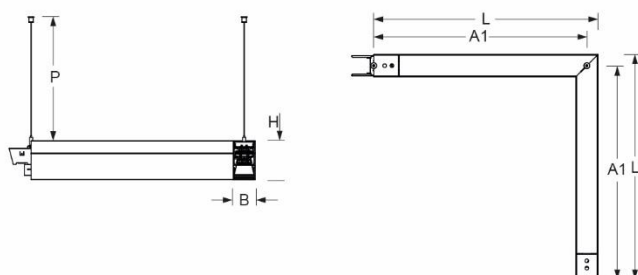

Pendel- Systemleuchte. Aluminiumprofil ausgebildet als 90°-Winkel, natur eloxiert. Gehäusefarbe aluminium natur eloxiert. Direkt/indirekt strahlend. Gleichbleibender Indirektanteil über alle Systemkomponenten mittels weiß-opal satinierten Acryl-Diffusor. Direktanteil über weiß-opal satinierten Acryl-Endlosdiffusor serio-G. Durchgangsverdrahtung Stecksystem 10A. Bei Systemleuchte serio-HIT LB ist jeweils eine Abhängung im Lieferumfang enthalten. Als Zubehör erhältlich: Stirnseiten mit Abhängung und Anschlussleitung Set serio-HITE LED A/E Set 3x0,75 (5430137105); Anschlussleitung serio-AL 3x0,75 (5430037105); Endlosdiffusor 6m serio-G/06000 LED (5430600180); 10m serio-G/10000 LED (5431000180); 20m serio-G/20000 LED (5432000180);

- Artikelnummer: 5434044125
- Gehäusematerial: Aluminium
- Gehäusefarbe: aluminium natur eloxiert
- Lichtverteilung: direkt/indirekt strahlend
- Montageart: Pendel-Lichtbandmontage
- Prüfzeichen: IP 20, Schutzklasse I, F, Indoor, CE

## Abmessungen

- Abmessungen LxBxH/DxH: 615 x 61 x 106 (mm)
- Pendellänge min/max: 150 / 2000 (mm)
- Befestigungsabstand A1: 585 (mm)
- Gewicht (netto): 4.3 (kg)