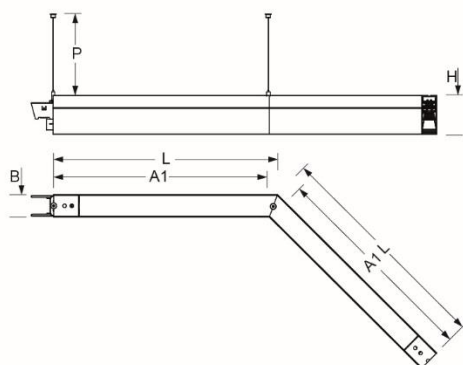

Pendel- Systemleuchte. Aluminiumprofil ausgebildet als 135°-Winkel, natur eloxiert. Gehäusefarbe aluminium natur eloxiert. Direkt/indirekt strahlend, getrennt dimmbar. Gleichbleibender Indirektanteil über alle Systemkomponenten mittels weiß-opal satinierten Acryl-Diffusor. Direktanteil über weiß-opal satinierten Acryl-Endosdiffusor serio-G. Durchgangsverdrahtung Stecksystem 10A. Bei Systemleuchte serio-HIT LB ist jeweils eine Abhängung im Lieferumfang enthalten. Als Zubehör erhältlich: Stirnseiten mit Abhängung und Anschlussleitung Set serio-HITE LED A/E Set 5x0,75 (5430157105); Anschlussleitung serio-AL 5x0,75 (5430057105); Endosdiffusor 6m serio-G/06000 LED (5430600180); 10m serio-G/10000 LED (5431000180); 20m serio-G/20000 LED (5432000180);

- Artikelnummer: 5464146625
- Gehäusematerial: Aluminium
- Gehäusefarbe: aluminium natur eloxiert
- Lichtverteilung: direkt/indirekt strahlend
- Montageart: Pendel-Lichtbandmontage
- Prüfzeichen: IP 20, Schutzklasse I, F, Indoor, CE

Abmessungen

- Abmessungen LxBxH/DxH: 585 x 61 x 106 (mm)
- Pendellänge min/max: 150 / 2000 (mm)
- Befestigungsabstand A1: 570 (mm)
- Gewicht (netto): 4.7 (kg)

Lichttechnik/Elektrotechnik

- Bestückung: LED, Farbwiedergabe/Lichtfarbe CRI ≥ 80 / 4000K
- Direkt/Indirekt 64 % / 36 %
- UGR q/l: 15.9 / 16.5
- Leuchtenlichtstrom: 6200 (lm)
- LED-Lebensdauer: 50000h L80/B10 (Tq 25°C)
- Leuchten Lichtausbeute: 112 (lm/W)
- Systemleistung: 55 (W)
- Betriebsgerät: Elektronischer Treiber DALI (2 Stück)
- Netzspannung max.: 230 V / 50 Hz
- Energieeffizienzklasse: C