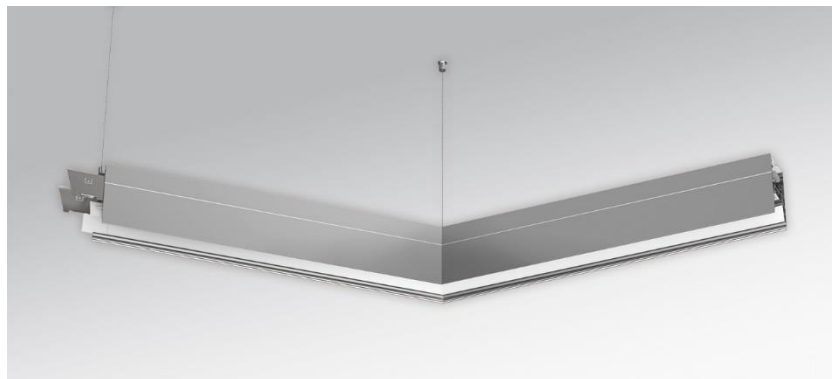

Pendel- Systemleuchte. Aluminiumprofil ausgebildet als 135°-Winkel, natur eloxiert. Gehäusefarbe aluminium natur eloxiert. Direkt/indirekt strahlend, getrennt dimmbar. Gleichbleibender Indirektanteil über alle Systemkomponenten mittels weiß-opal satinierten Acryl-Diffusor. Direktanteil über weiß-opal satinierten Acryl-Endosdiffusor serio-G. Durchgangsverdrahtung Stecksystem 10A. Bei Systemleuchte serio-HIT LB ist jeweils eine Abhängung im Lieferumfang enthalten. Als Zubehör erhältlich: Stirnseiten mit Abhängung und Anschlussleitung Set serio-HITE LED A/E Set 5x0,75 (5430157105); Anschlussleitung serio-AL 5x0,75 (5430057105); Endosdiffusor 6m serio-G/06000 LED (5430600180); 10m serio-G/10000 LED (5431000180); 20m serio-G/20000 LED (5432000180);

- Artikelnummer: 5464146625
- Gehäusematerial: Aluminium
- Gehäusefarbe: aluminium natur eloxiert
- Lichtverteilung: direkt/indirekt strahlend
- Montageart: Pendel-Lichtbandmontage
- Prüfzeichen: IP 20, Schutzklasse I, F, Indoor, CE

Abmessungen

- Abmessungen LxBxH/DxH: 585 x 61 x 106 (mm)
- Pendellänge min/max: 150 / 2000 (mm)
- Befestigungsabstand A1: 570 (mm)
- Gewicht (netto): 4.7 (kg)

Lichttechnik/Elektrotechnik

- Bestückung: LED, Farbwiedergabe/Lichtfarbe CRI ≥ 80 / 4000K
- Direkt/Indirekt 64 % / 36 %
- UGR q/l: 15.9 / 16.5
- Leuchtenlichtstrom: 6200 (lm)
- LED-Lebensdauer: 50000h L80/B10 (Tq 25°C)
- Leuchten Lichtausbeute: 112 (lm/W)
- Systemleistung: 55 (W)
- Betriebsgerät: Elektronischer Treiber DALI (2 Stück)
- Netzspannung max.: 230 V / 50 Hz
- Energieeffizienzklasse: C