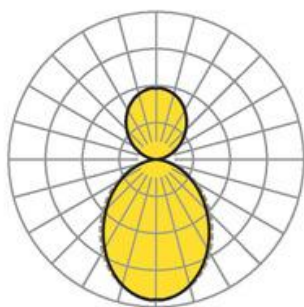

Pendel- Systemleuchte. Aluminiumprofil ausgebildet als 135°-Winkel, natur eloxiert. Gehäusefarbe aluminium natur eloxiert. Direkt/indirekt strahlend, getrennt dimmbar. Gleichbleibender Indirektanteil über alle Systemkomponenten mittels weiß-opal satinierten Acryl-Diffusor. Direktanteil über weiß-opal satinierten Acryl-Endosdiffusor serio-G. Durchgangsverdrahtung Stecksystem 10A. Bei Systemleuchte serio-HIT LB ist jeweils eine Abhängung im Lieferumfang enthalten. Als Zubehör erhältlich: Stirnseiten mit Abhängung und Anschlussleitung Set serio-HITE LED A/E Set 5x0,75 (5430157105); Anschlussleitung serio-AL 5x0,75 (5430057105); Endosdiffusor 6m serio-G/06000 LED (5430600180); 10m serio-G/10000 LED (5431000180); 20m serio-G/20000 LED (5432000180);

- Artikelnummer: 5464146625
- Gehäusematerial: Aluminium
- Gehäusefarbe: aluminium natur eloxiert
- Lichtverteilung: direkt/indirekt strahlend
- Montageart: Pendel-Lichtbandmontage
- Prüfzeichen: IP 20, Schutzklasse I, F, Indoor, CE

Abmessungen

- Abmessungen LxBxH/DxH: 585 x 61 x 106 (mm)
- Pendellänge min/max: 150 / 2000 (mm)
- Befestigungsabstand A1: 570 (mm)
- Gewicht (netto): 4.7 (kg)

Lichttechnik/Elektrotechnik

- Bestückung: LED, Farbwiedergabe/Lichtfarbe CRI ≥ 80 / 4000K
- Direkt/Indirekt 64 % / 36 %
- UGR q/l: 15.9 / 16.5
- Leuchtenlichtstrom: 6200 (lm)
- LED-Lebensdauer: 50000h L80/B10 (Tq 25°C)
- Leuchten Lichtausbeute: 112 (lm/W)
- Systemleistung: 55 (W)
- Betriebsgerät: Elektronischer Treiber DALI (2 Stück)
- Netzspannung max.: 230 V / 50 Hz
- Energieeffizienzklasse: C