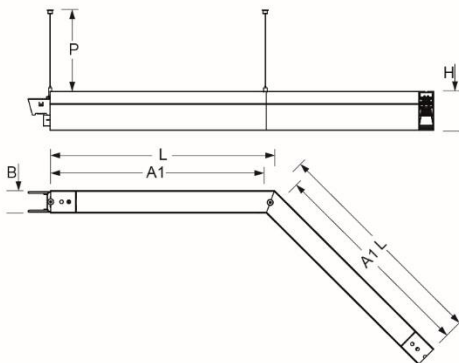

Pendel- Systemleuchte. Aluminiumprofil ausgebildet als 135°-Winkel, natur eloxiert. Gehäusefarbe aluminium natur eloxiert. Direkt/indirekt strahlend, getrennt dimmbar. Gleichbleibender Indirektanteil über alle Systemkomponenten mittels weiß-opal satinierten Acryl-Diffusor. Direktanteil über weiß-opal satinierten Acryl-Endosdiffusor serio-G. Durchgangsverdrahtung Stecksystem 10A. Bei Systemleuchte serio-HIT LB ist jeweils eine Abhängung im Lieferumfang enthalten. Als Zubehör erhältlich: Stirnseiten mit Abhängung und Anschlussleitung Set serio-HITE LED A/E Set 5x0,75 sw (5430157104); Anschlussleitung serio-AL 5x0,75 (5430057105); Endosdiffusor 6m serio-G/06000 LED (5430600180); 10m serio-G/10000 LED (5431000180); 20m serio-G/20000 LED (5432000180);

- Artikelnummer: 5464126925
- Gehäusematerial: Aluminium
- Gehäusefarbe: aluminium natur eloxiert
- Lichtverteilung: direkt/indirekt strahlend
- Montageart: Pendel-Lichtbandmontage
- Prüfzeichen: IP 20, Schutzklasse I, F, Indoor, CE

Abmessungen

- Abmessungen LxBxH/DxH: 585 x 61 x 106 (mm)
- Pendellänge min/max: 150 / 2000 (mm)
- Befestigungsabstand A1: 570 (mm)
- Gewicht (netto): 4.7 (kg)

Lichttechnik/Elektrotechnik

- Bestückung: LED, Farbwiedergabe/Lichtfarbe CRI ≥ 90 / 2700K-6500K stufenlos regelbar
- Direkt/Indirekt: 64 % / 36 %
- UGR q/l: 15.8 / 16.4
- Leuchtenlichtstrom: 6100 (lm)
- LED-Lebensdauer: 50000h L80/B10 (Tq 25°C)
- Leuchten Lichtausbeute: 87 (lm/W)
- Systemleistung: 70 (W)
- Betriebsgerät: Elektronischer Treiber DALI device type 8 (2 Stück)
- Netzspannung max.: 230 V / 50 Hz
- Energieeffizienzklasse: E