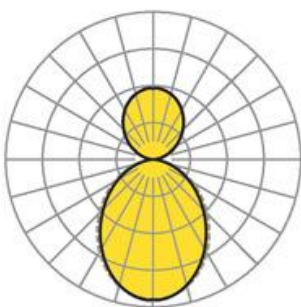

Pendel- Systemleuchte. Aluminiumprofil ausgebildet als 135°-Winkel, natur eloxiert. Gehäusefarbe aluminium natur eloxiert. Direkt/indirekt strahlend, getrennt dimmbar. Gleichbleibender Indirektanteil über alle Systemkomponenten mittels weiß-opal satinierten Acryl-Diffusor. Direktanteil über weiß-opal satinierten Acryl-Endosdiffusor serio-G. Durchgangsverdrahtung Stecksystem 10A. Bei Systemleuchte serio-HIT LB ist jeweils eine Abhängung im Lieferumfang enthalten. Als Zubehör erhältlich: Stirnseiten mit Abhängung und Anschlussleitung Set serio-HITE LED A/E Set 5x0,75 sw (5430157104); Anschlussleitung serio-AL 5x0,75 (5430057105); Endosdiffusor 6m serio-G/06000 LED (5430600180); 10m serio-G/10000 LED (5431000180); 20m serio-G/20000 LED (5432000180);

- Artikelnummer: 5464126925
- Gehäusematerial: Aluminium
- Gehäusefarbe: aluminium natur eloxiert
- Lichtverteilung: direkt/indirekt strahlend
- Montageart: Pendel-Lichtbandmontage
- Prüfzeichen: IP 20, Schutzklasse I, F, Indoor, CE

Abmessungen

- Abmessungen LxBxH/DxH: 585 x 61 x 106 (mm)
- Pendellänge min/max: 150 / 2000 (mm)
- Befestigungsabstand A1: 570 (mm)
- Gewicht (netto): 4.7 (kg)

Lichttechnik/Elektrotechnik

- Bestückung: LED, Farbwiedergabe/Lichtfarbe CRI ≥ 90 / 2700K-6500K stufenlos regelbar
- Direkt/Indirekt: 64 % / 36 %
- UGR q/l: 15.8 / 16.4
- Leuchtenlichtstrom: 6100 (lm)
- LED-Lebensdauer: 50000h L80/B10 (Tq 25°C)
- Leuchten Lichtausbeute: 87 (lm/W)
- Systemleistung: 70 (W)
- Betriebsgerät: Elektronischer Treiber DALI device type 8 (2 Stück)
- Netzspannung max.: 230 V / 50 Hz
- Energieeffizienzklasse: E