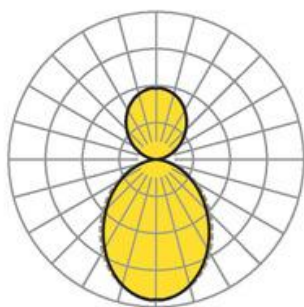

Pendel- Systemleuchte. Aluminiumprofil ausgebildet als 135°-Winkel, natur eloxiert. Gehäusefarbe verkehrsweiß RAL 9016. Direkt/indirekt strahlend. Gleichbleibender Indirektanteil über alle Systemkomponenten mittels weiß-opal satinierten Acryl-Diffusor. Direktanteil über weiß-opal satinierten Acryl-Endlosdiffusor serio-G. Durchgangsverdrahtung Stecksystem 10A. Bei Systemleuchte serio-HIT LB ist jeweils eine Abhängung im Lieferumfang enthalten. Als Zubehör erhältlich: Stirnseiten mit Abhängung und Anschlussleitung Set serio-HITE LED A/E Set 3x0,75 vw (5430137101); Anschlussleitung serio-AL 3x0,75 (5430037105); Endlosdiffusor 6m serio-G/06000 LED (5430600180); 10m serio-G/10000 LED (5431000180); 20m serio-G/20000 LED (5432000180);

- Artikelnummer: 5464044121
- Gehäusematerial: Aluminium
- Gehäusefarbe: verkehrsweiß RAL 9016
- Lichtverteilung: direkt/indirekt strahlend
- Montageart: Pendel-Lichtbandmontage
- Prüfzeichen: IP 20, Schutzklasse I, F, Indoor, CE

Abmessungen

- Abmessungen LxBxH/DxH: 585 x 61 x 106 (mm)
- Pendellänge min/max: 150 / 2000 (mm)
- Befestigungsabstand A1: 570 (mm)
- Gewicht (netto): 4.3 (kg)

Lichttechnik/Elektrotechnik

- Bestückung: LED, Farbwiedergabe/Lichtfarbe CRI \geq 80 / 4000K
- Direkt/Indirekt: 64 % / 36 %
- UGR q/l: 13.6 / 14.2
- Leuchtenlichtstrom: 3200 (lm)
- LED-Lebensdauer: 50000h L80/B10 (Tq 25°C)
- Leuchten Lichtausbeute: 123 (lm/W)
- Systemleistung: 26 (W)
- Betriebsgerät: Elektronischer Treiber (1 Stück)
- Netzspannung max.: 230 V / 50 Hz
- Energieeffizienzklasse: C