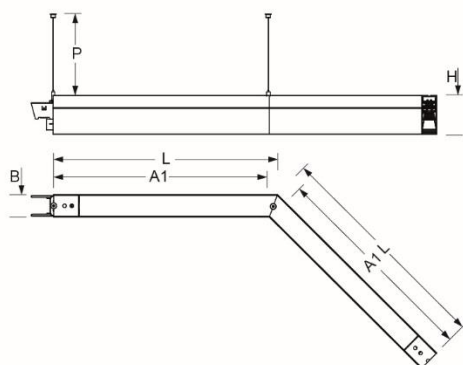

Pendel- Systemleuchte. Aluminiumprofil ausgebildet als 135°-Winkel, natur eloxiert. Gehäusefarbe verkehrsweiß RAL 9016. Direkt/indirekt strahlend. Gleichbleibender Indirektanteil über alle Systemkomponenten mittels weiß-opal satinierten Acryl-Diffusor. Direktanteil über weiß-opal satinierten Acryl-Endlosdiffusor serio-G. Durchgangsverdrahtung Stecksystem 10A. Bei Systemleuchte serio-HIT LB ist jeweils eine Abhängung im Lieferumfang enthalten. Als Zubehör erhältlich: Stirnseiten mit Abhängung und Anschlussleitung Set serio-HITE LED A/E Set 3x0,75 vw (5430137101); Anschlussleitung serio-AL 3x0,75 (5430037105); Endlosdiffusor 6m serio-G/06000 LED (5430600180); 10m serio-G/10000 LED (5431000180); 20m serio-G/20000 LED (5432000180);

- Artikelnummer: 5464044121
- Gehäusematerial: Aluminium
- Gehäusefarbe: verkehrsweiß RAL 9016
- Lichtverteilung: direkt/indirekt strahlend
- Montageart: Pendel-Lichtbandmontage
- Prüfzeichen: IP 20, Schutzklasse I, F, Indoor, CE

Abmessungen

- Abmessungen LxBxH/DxH: 585 x 61 x 106 (mm)
- Pendellänge min/max: 150 / 2000 (mm)
- Befestigungsabstand A1: 570 (mm)
- Gewicht (netto): 4.3 (kg)

Lichttechnik/Elektrotechnik

- Bestückung: LED, Farbwiedergabe/Lichtfarbe CRI \geq 80 / 4000K
- Direkt/Indirekt: 64 % / 36 %
- UGR q/l: 13.6 / 14.2
- Leuchtenlichtstrom: 3200 (lm)
- LED-Lebensdauer: 50000h L80/B10 (Tq 25°C)
- Leuchten Lichtausbeute: 123 (lm/W)
- Systemleistung: 26 (W)
- Betriebsgerät: Elektronischer Treiber (1 Stück)
- Netzspannung max.: 230 V / 50 Hz
- Energieeffizienzklasse: C